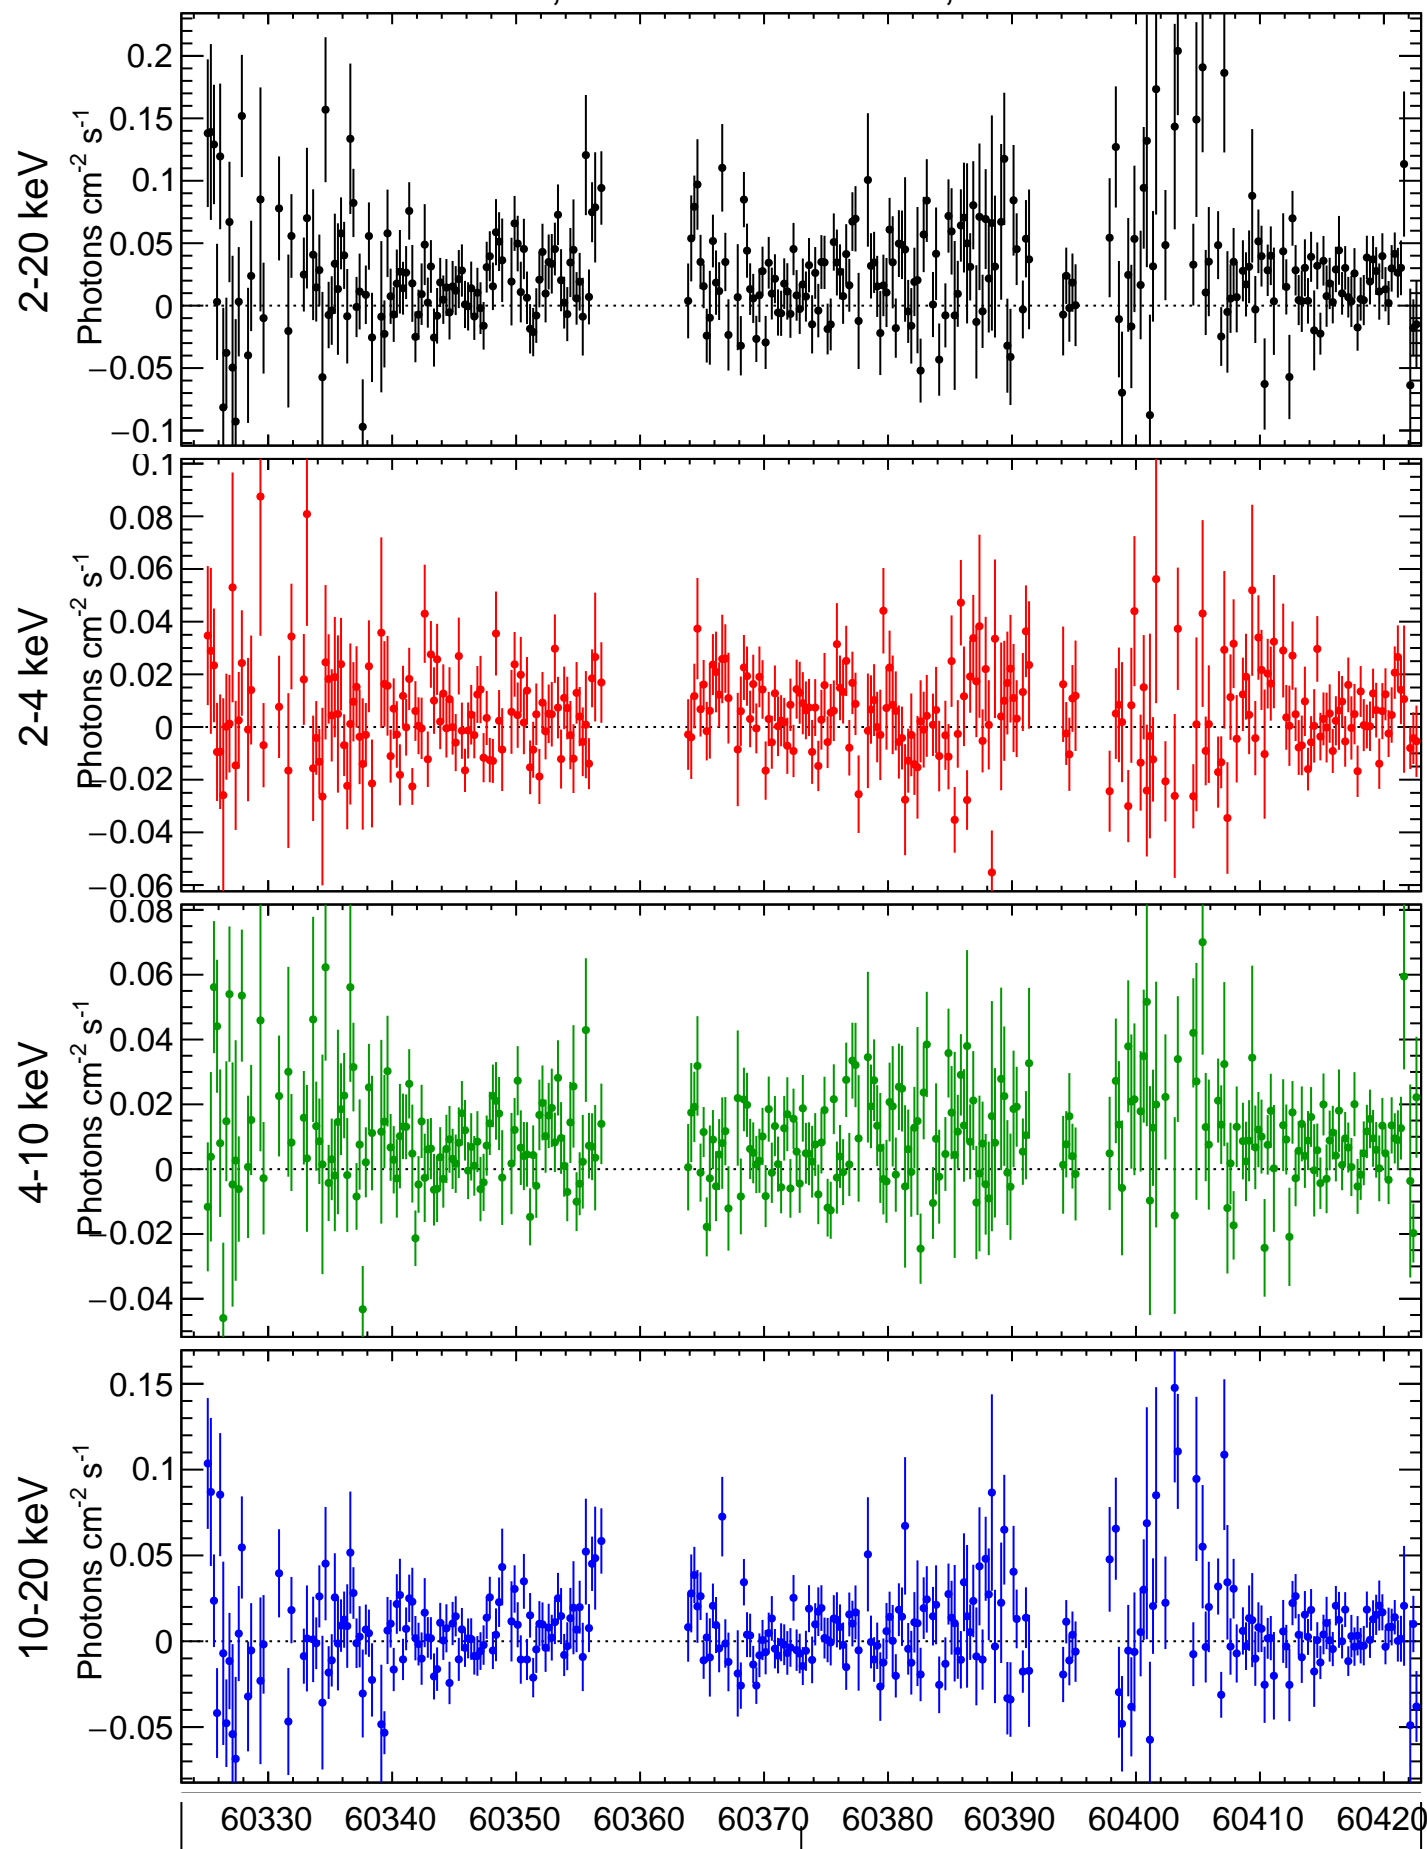

Swift J1834.9-0846, SGR J1834.9-0846, GRB110817A size=6.0h

2024-01-14

2024-04-23