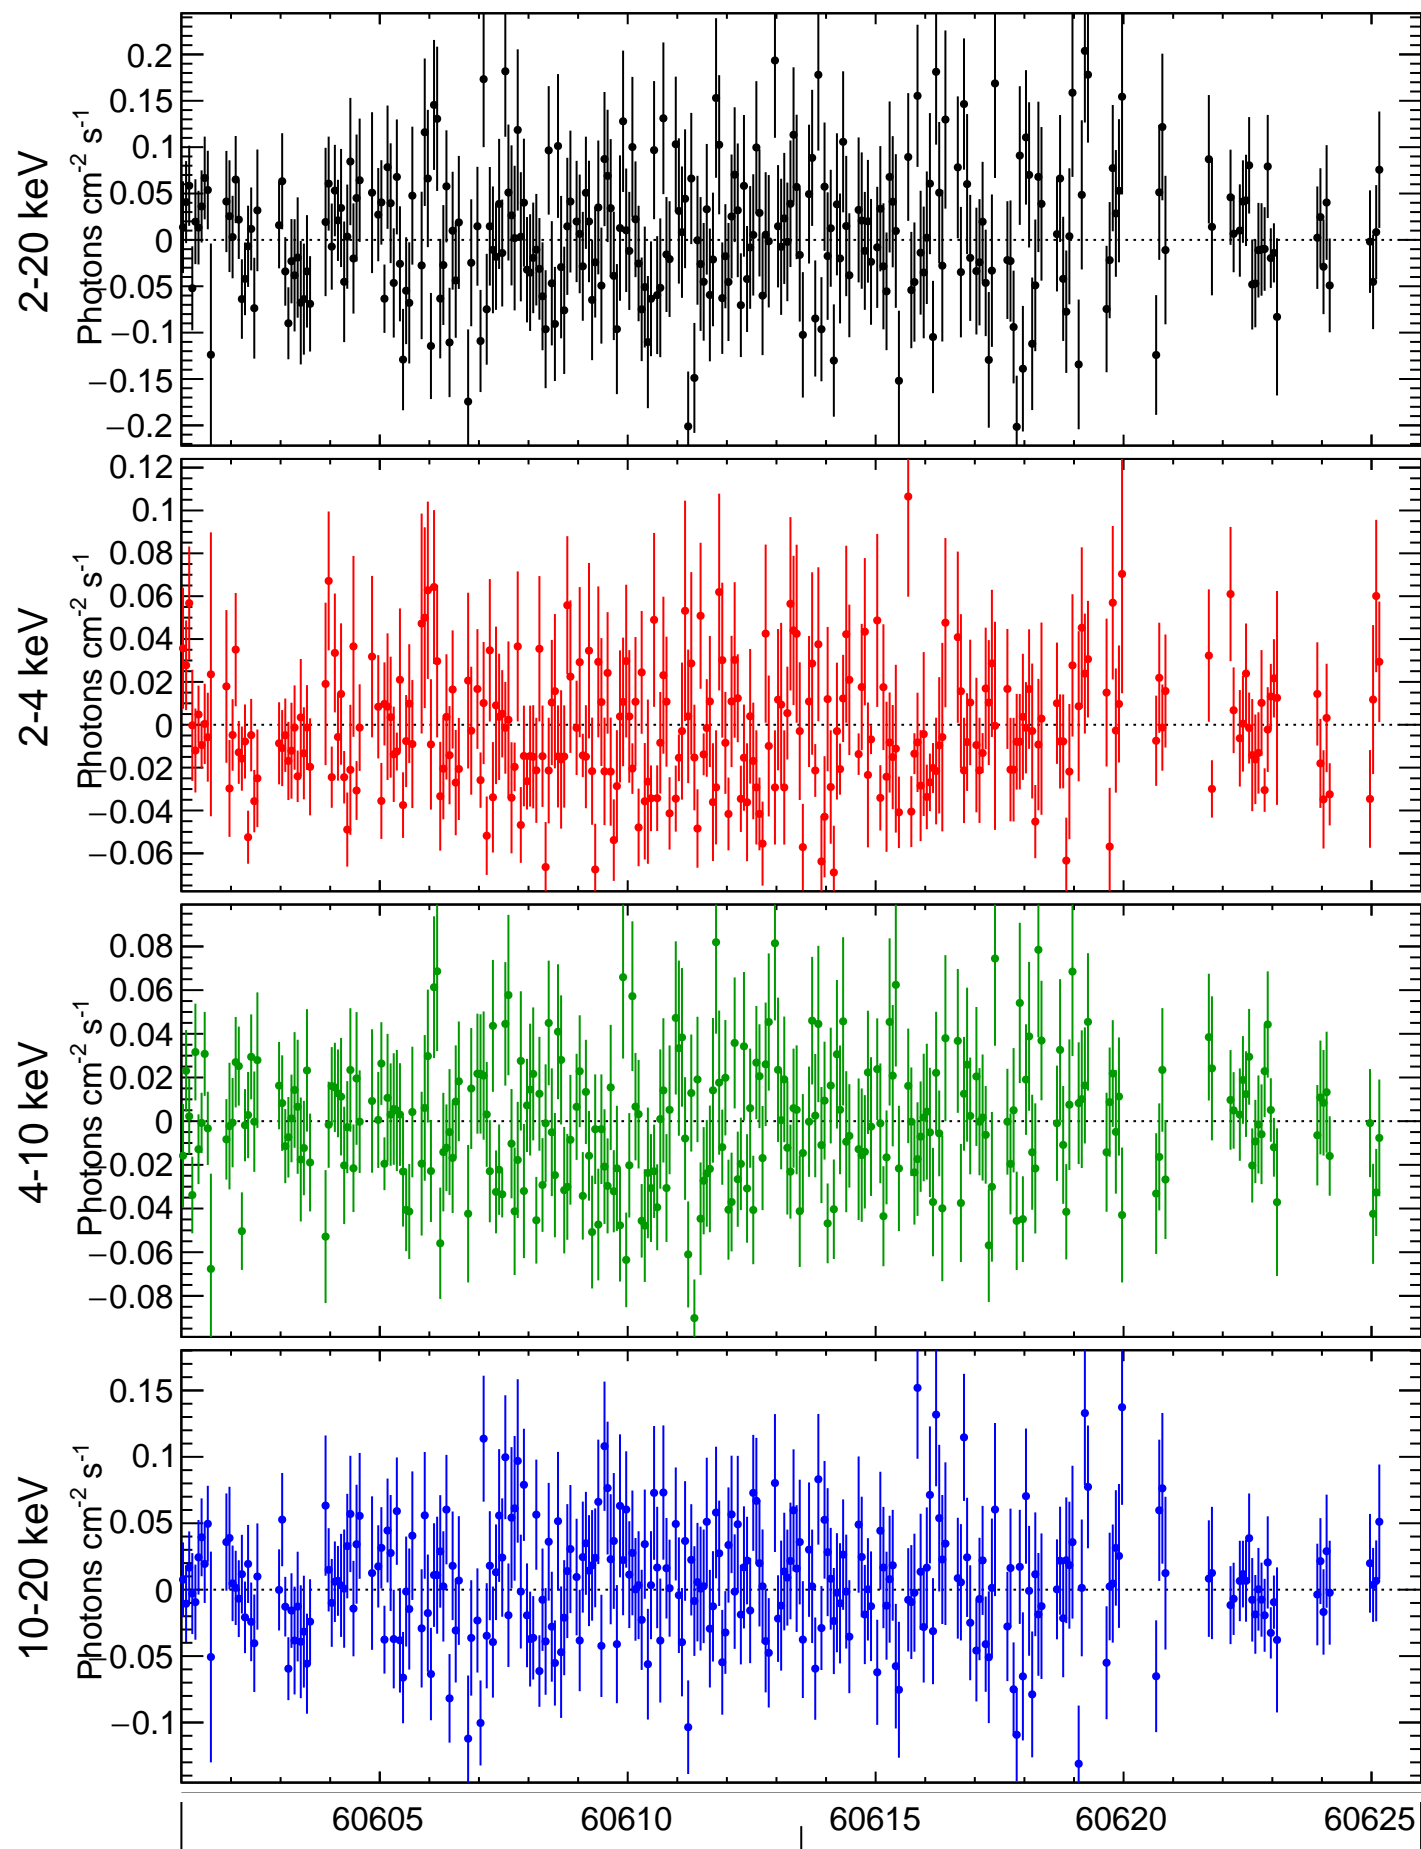

MAXI J1836-194

binsize=1.5h

2024-10-18

2024-11-12