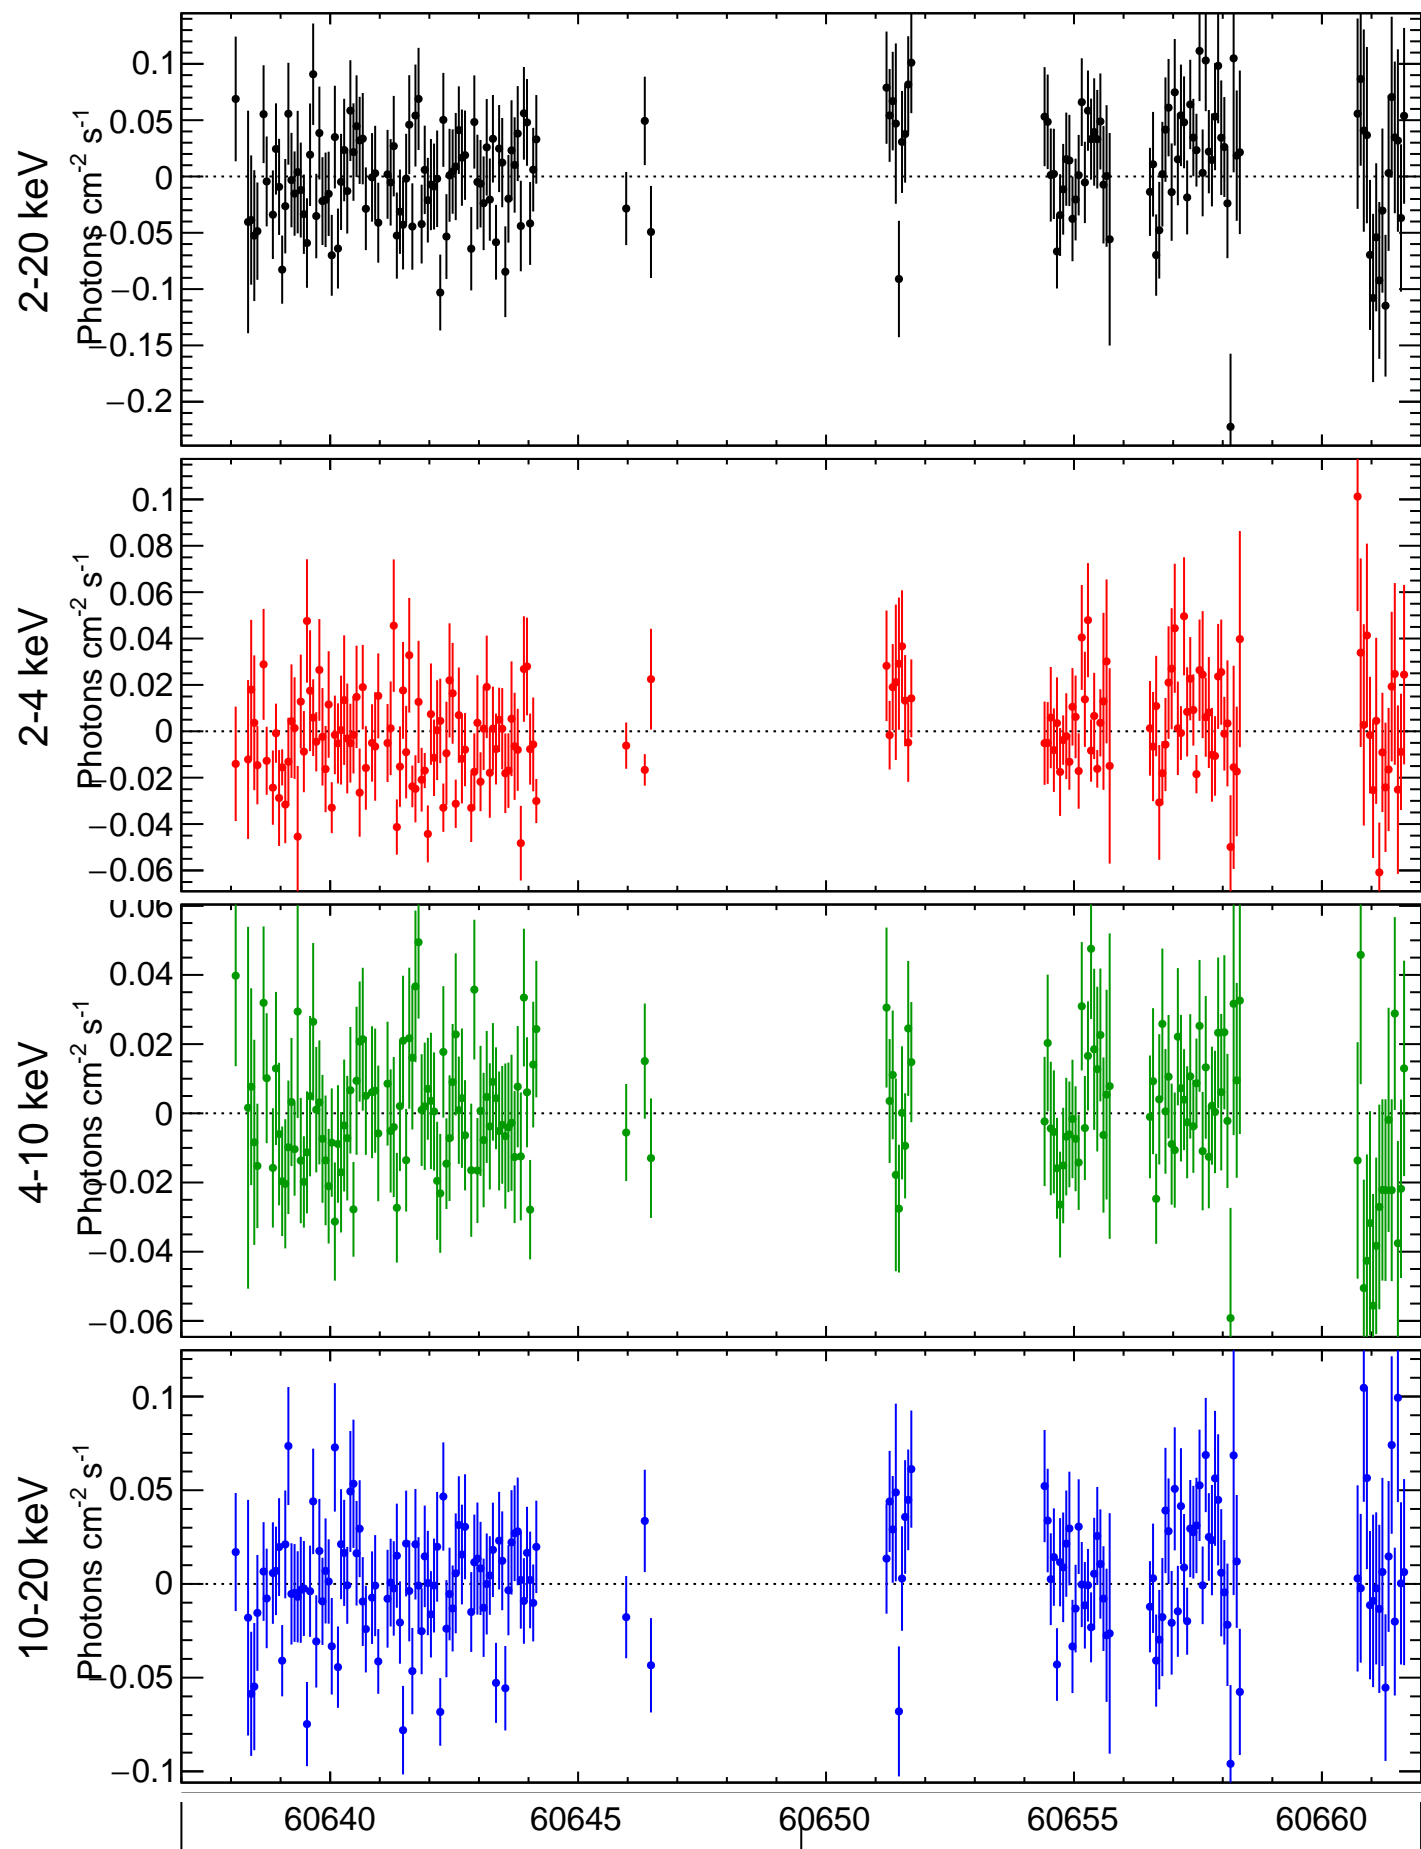

MAXI J1836-194

binsize=1.5h

2024-11-23

2024-12-18