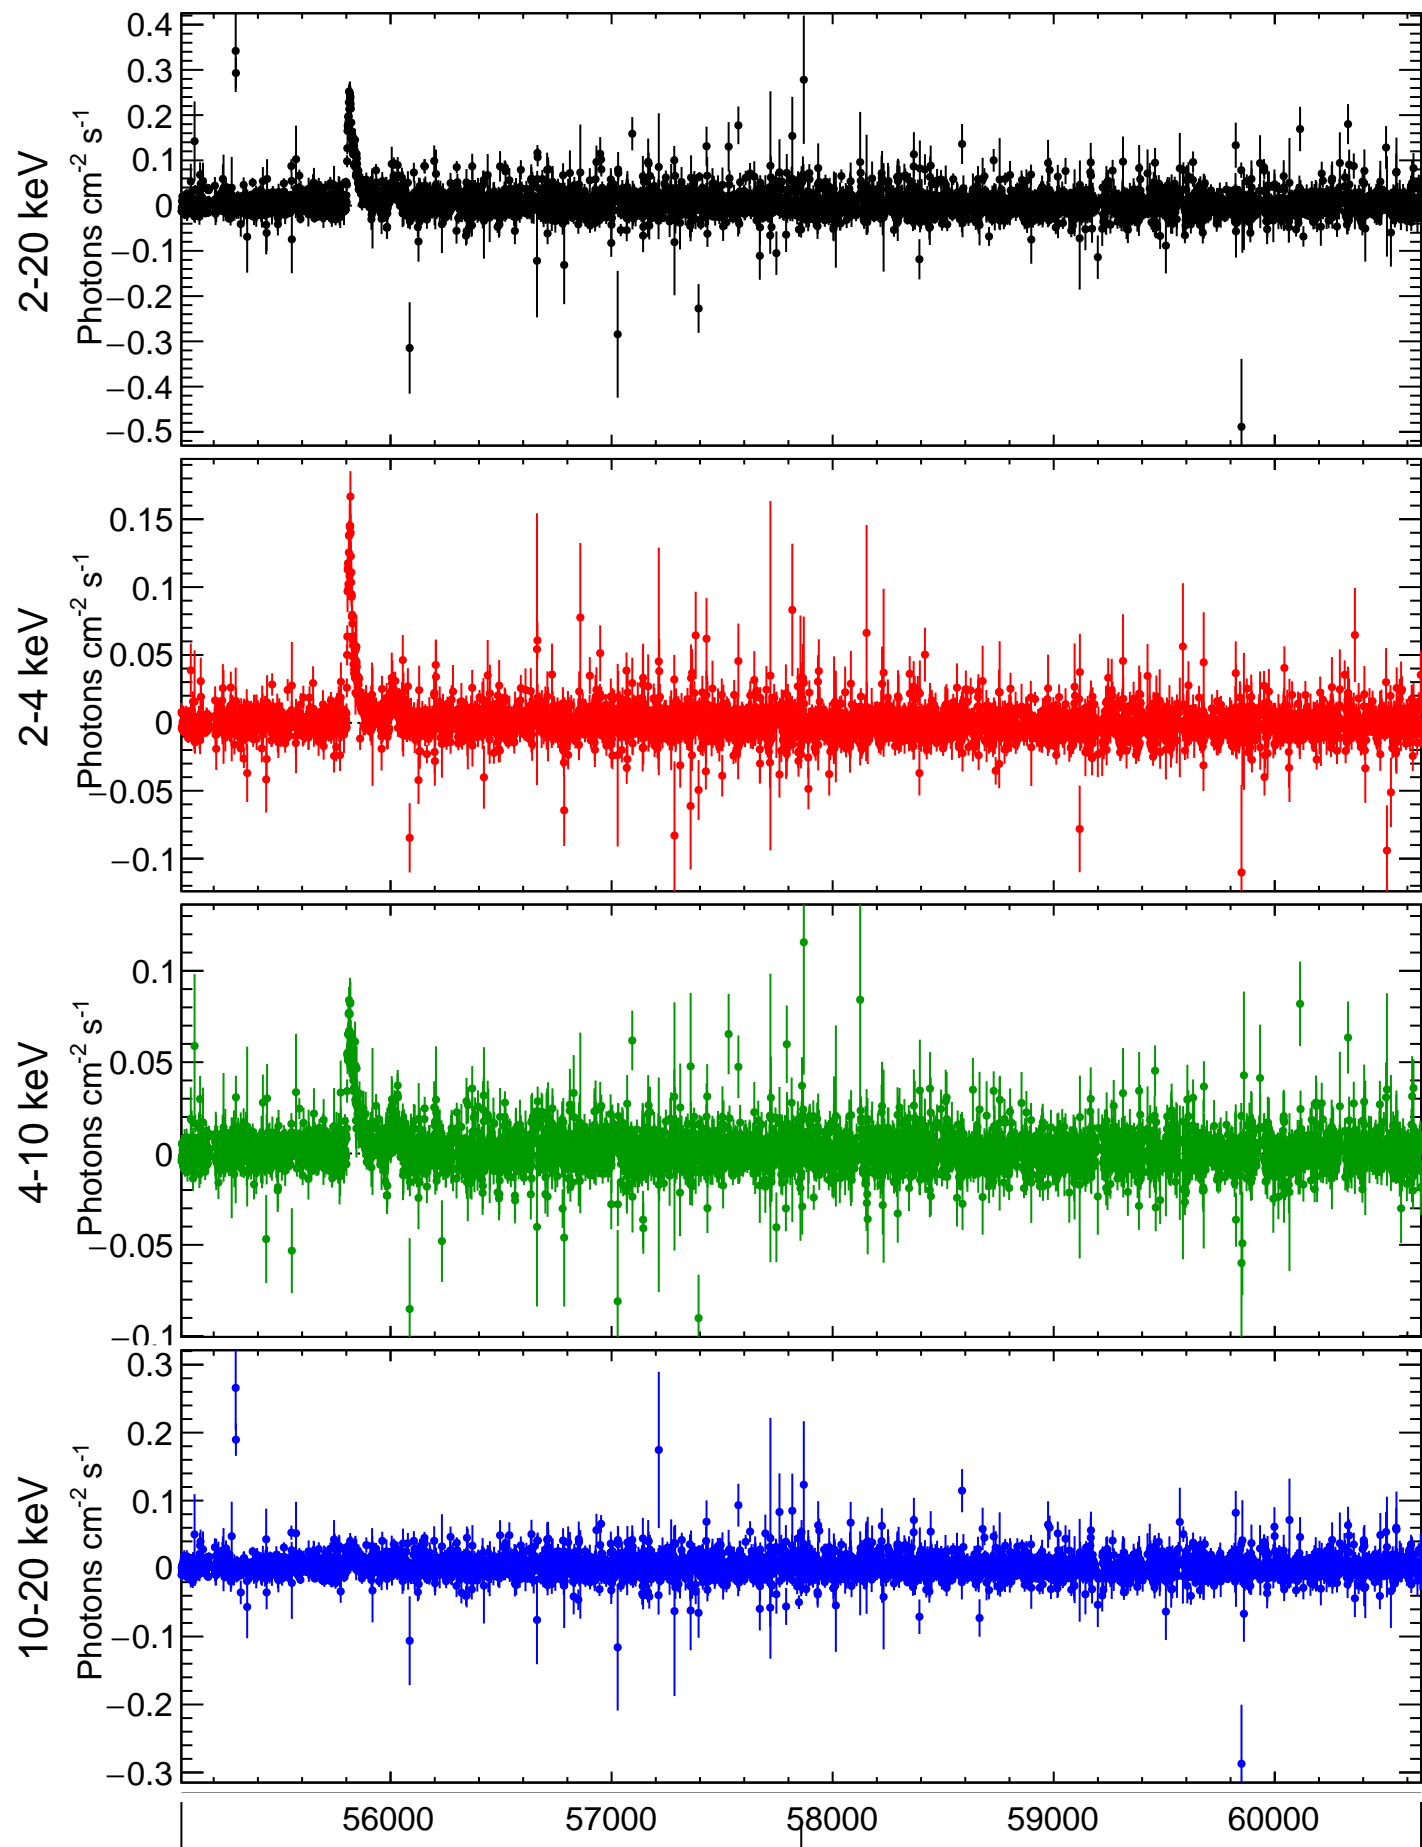

MAXI J1836-194

binsize=24.0h

2009-08-11

2024-12-18