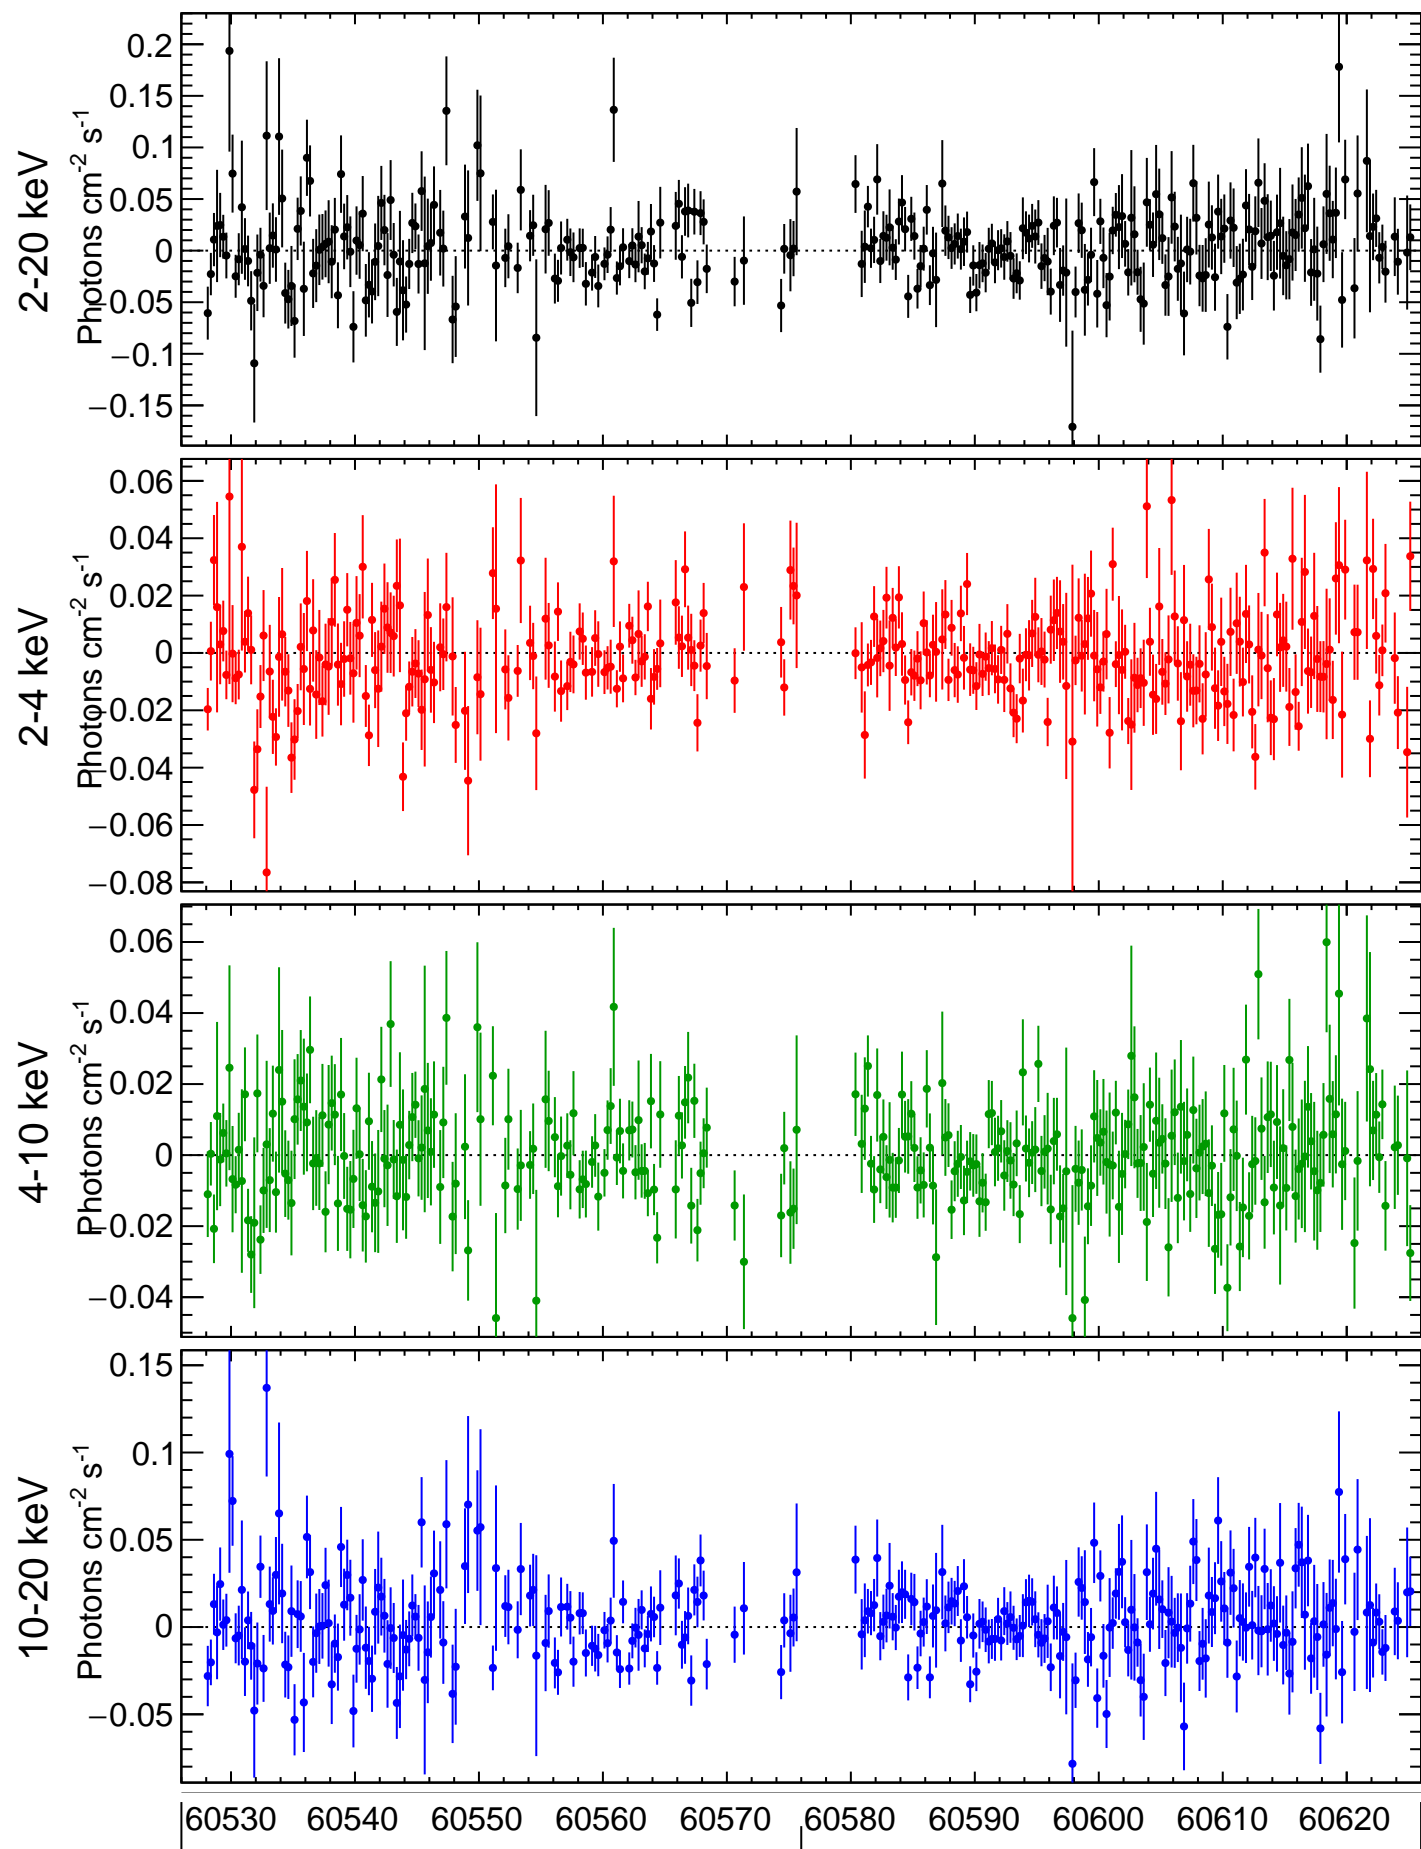

MAXI J1836-194

binsize=6.0h

2024-08-04

2024-11-12