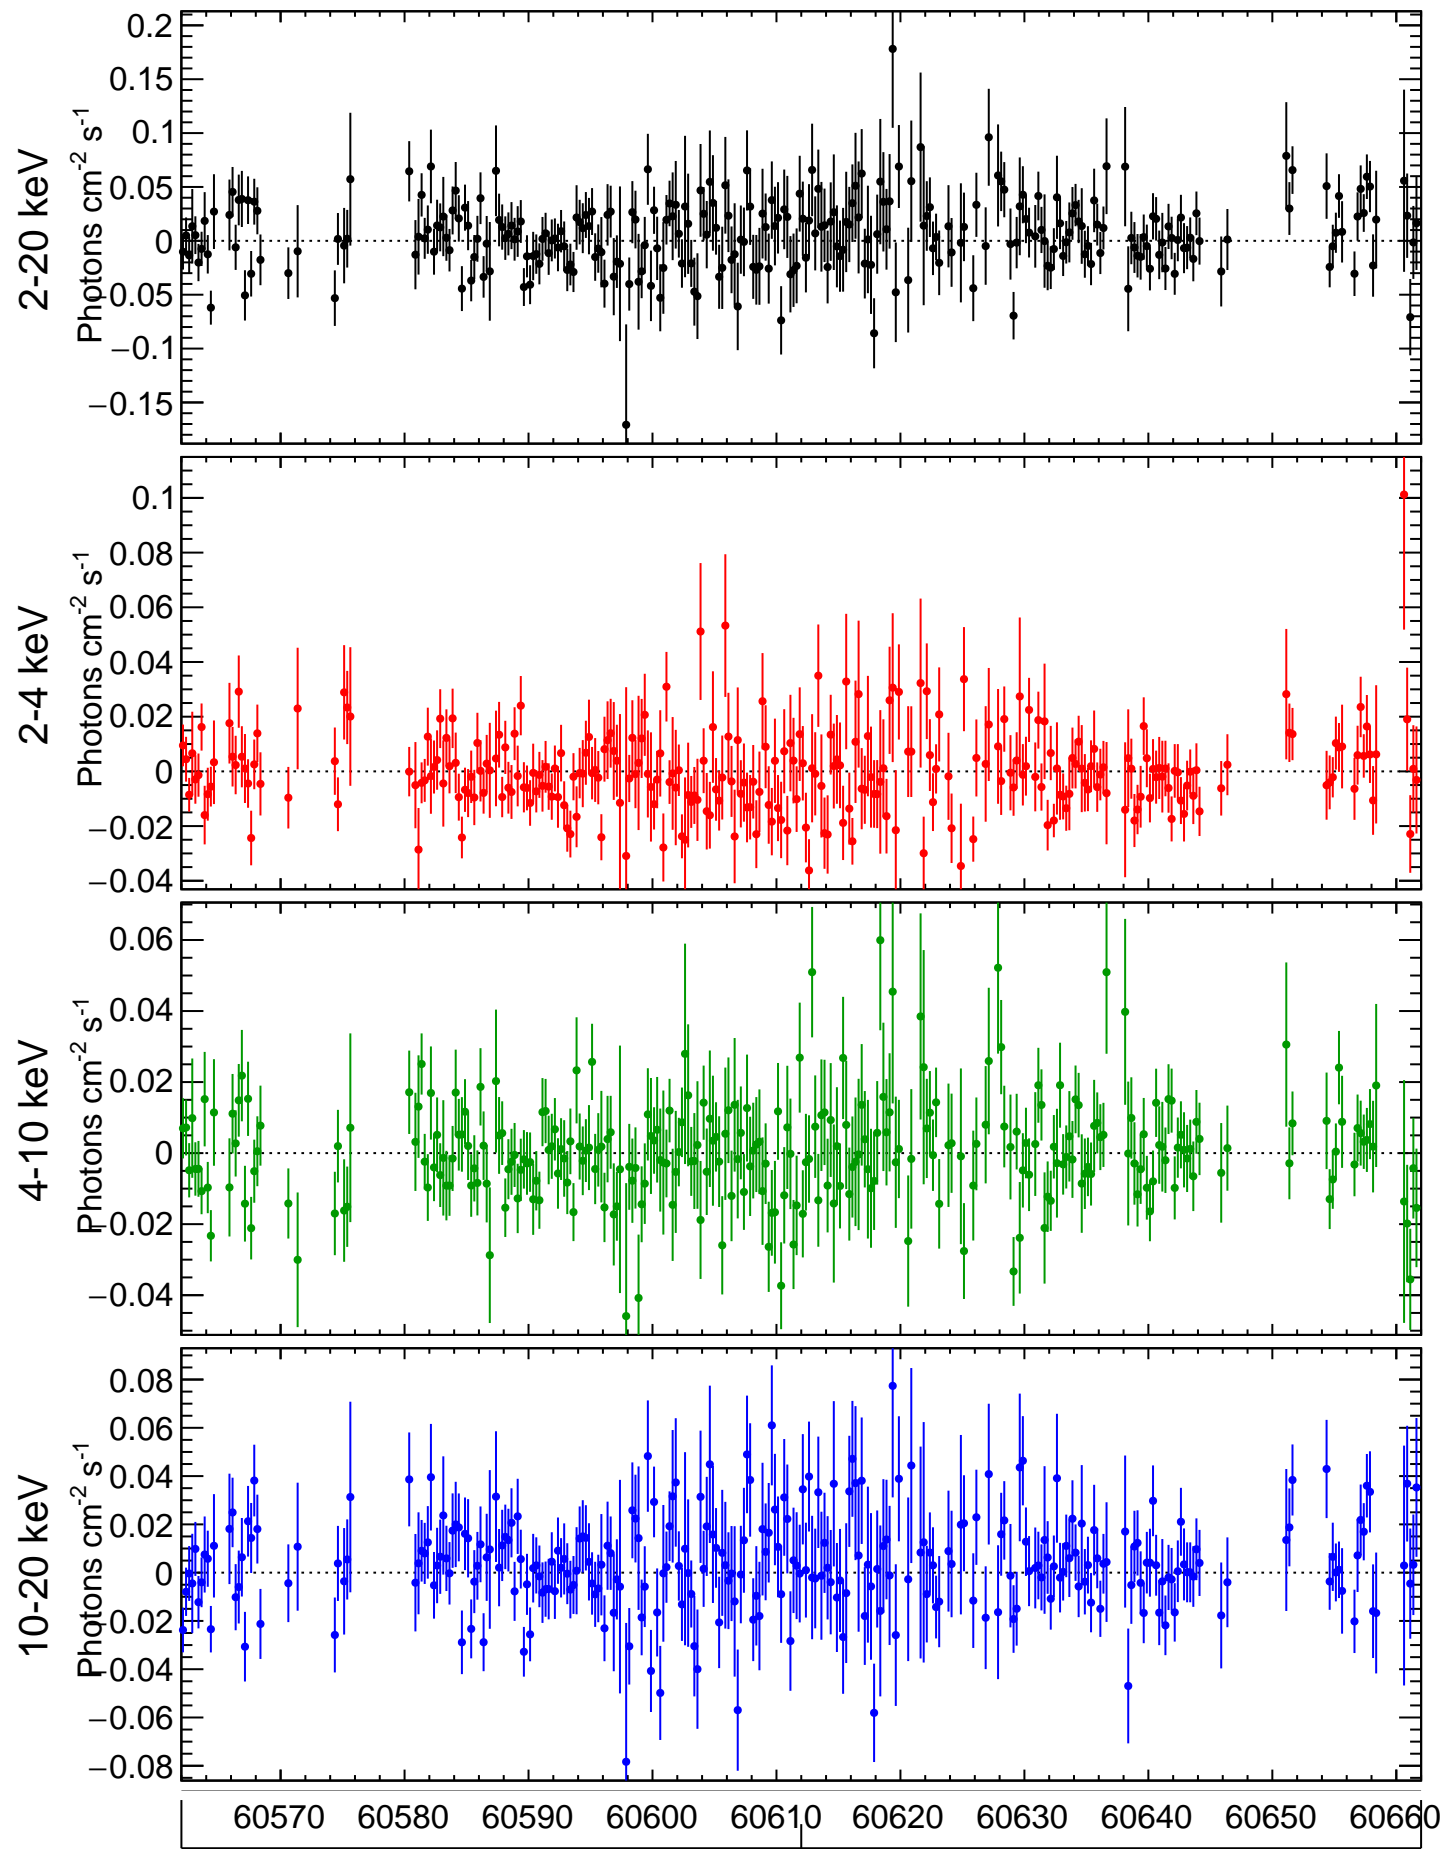

MAXI J1836-194

binsize=6.0h

2024-09-09

2024-12-18