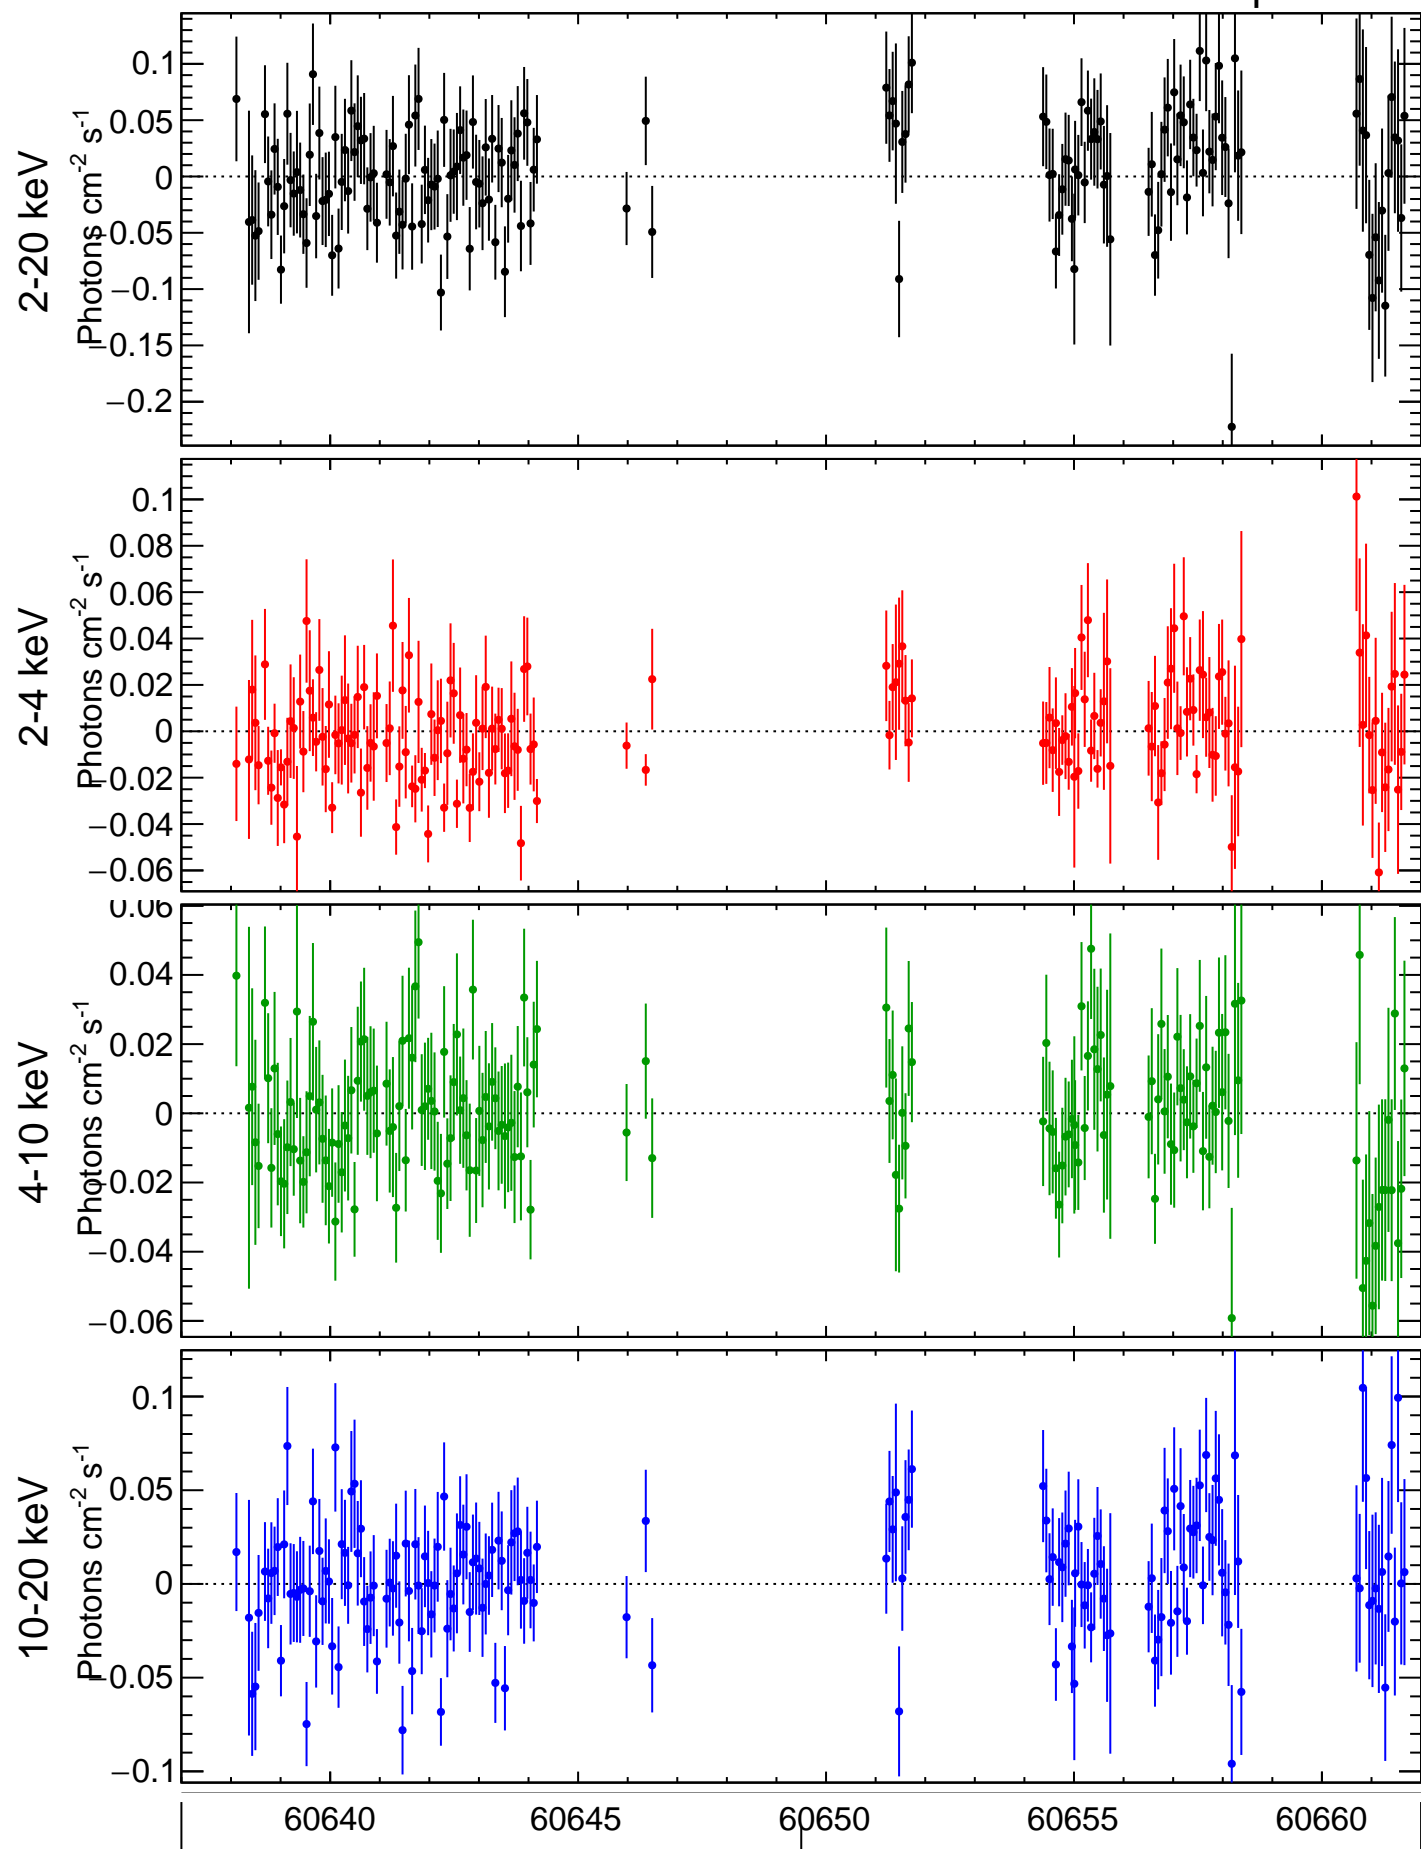

MAXI J1836-194

Data per scan

2024-11-23

2024-12-18