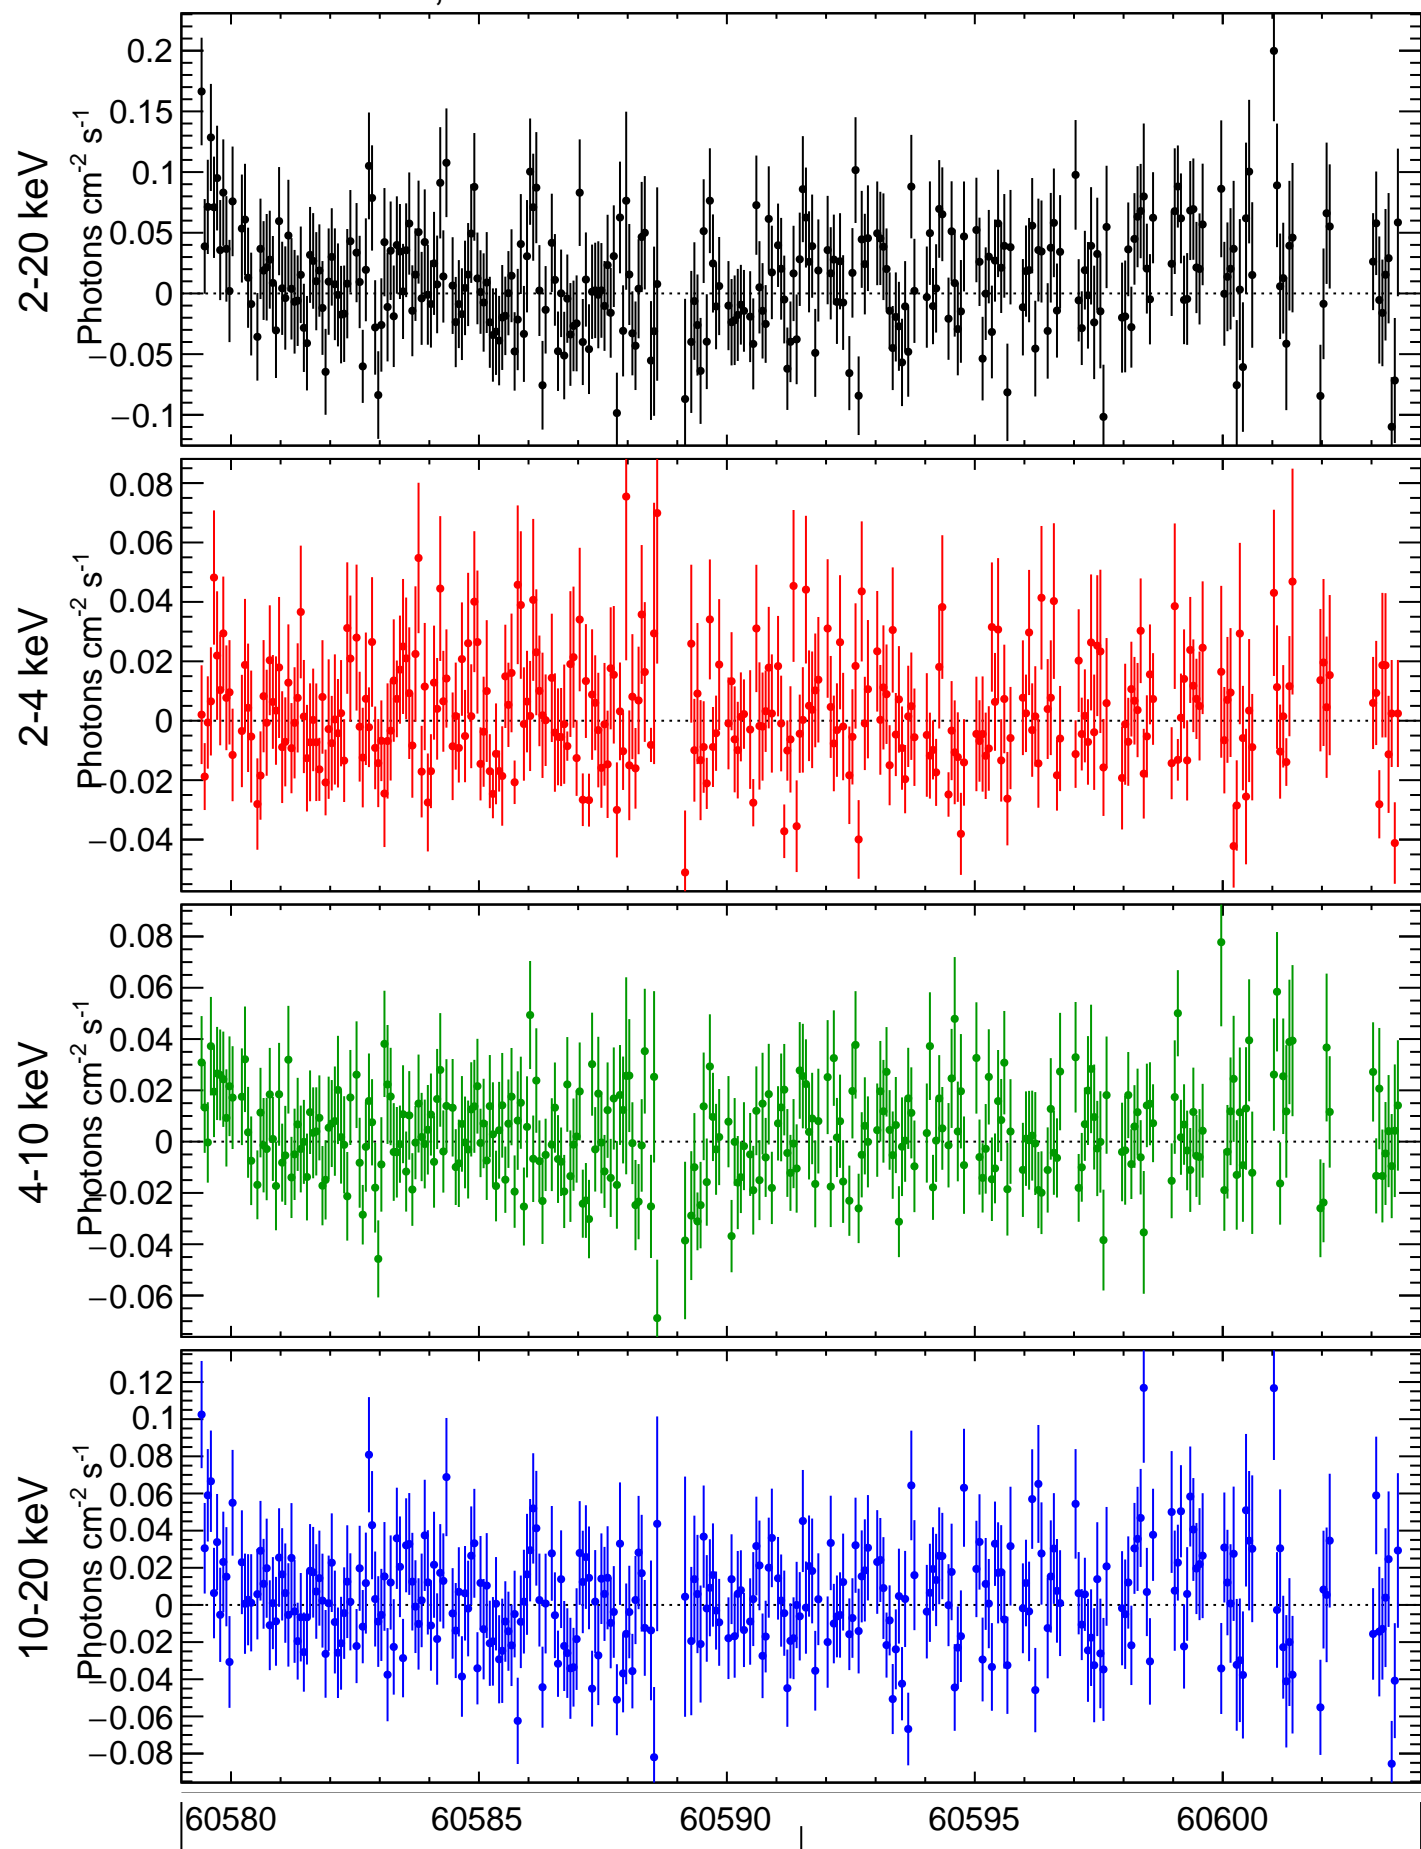

RX J1832-33, XB 1832-330

binsize=1.5h

2024-09-26

2024-10-21