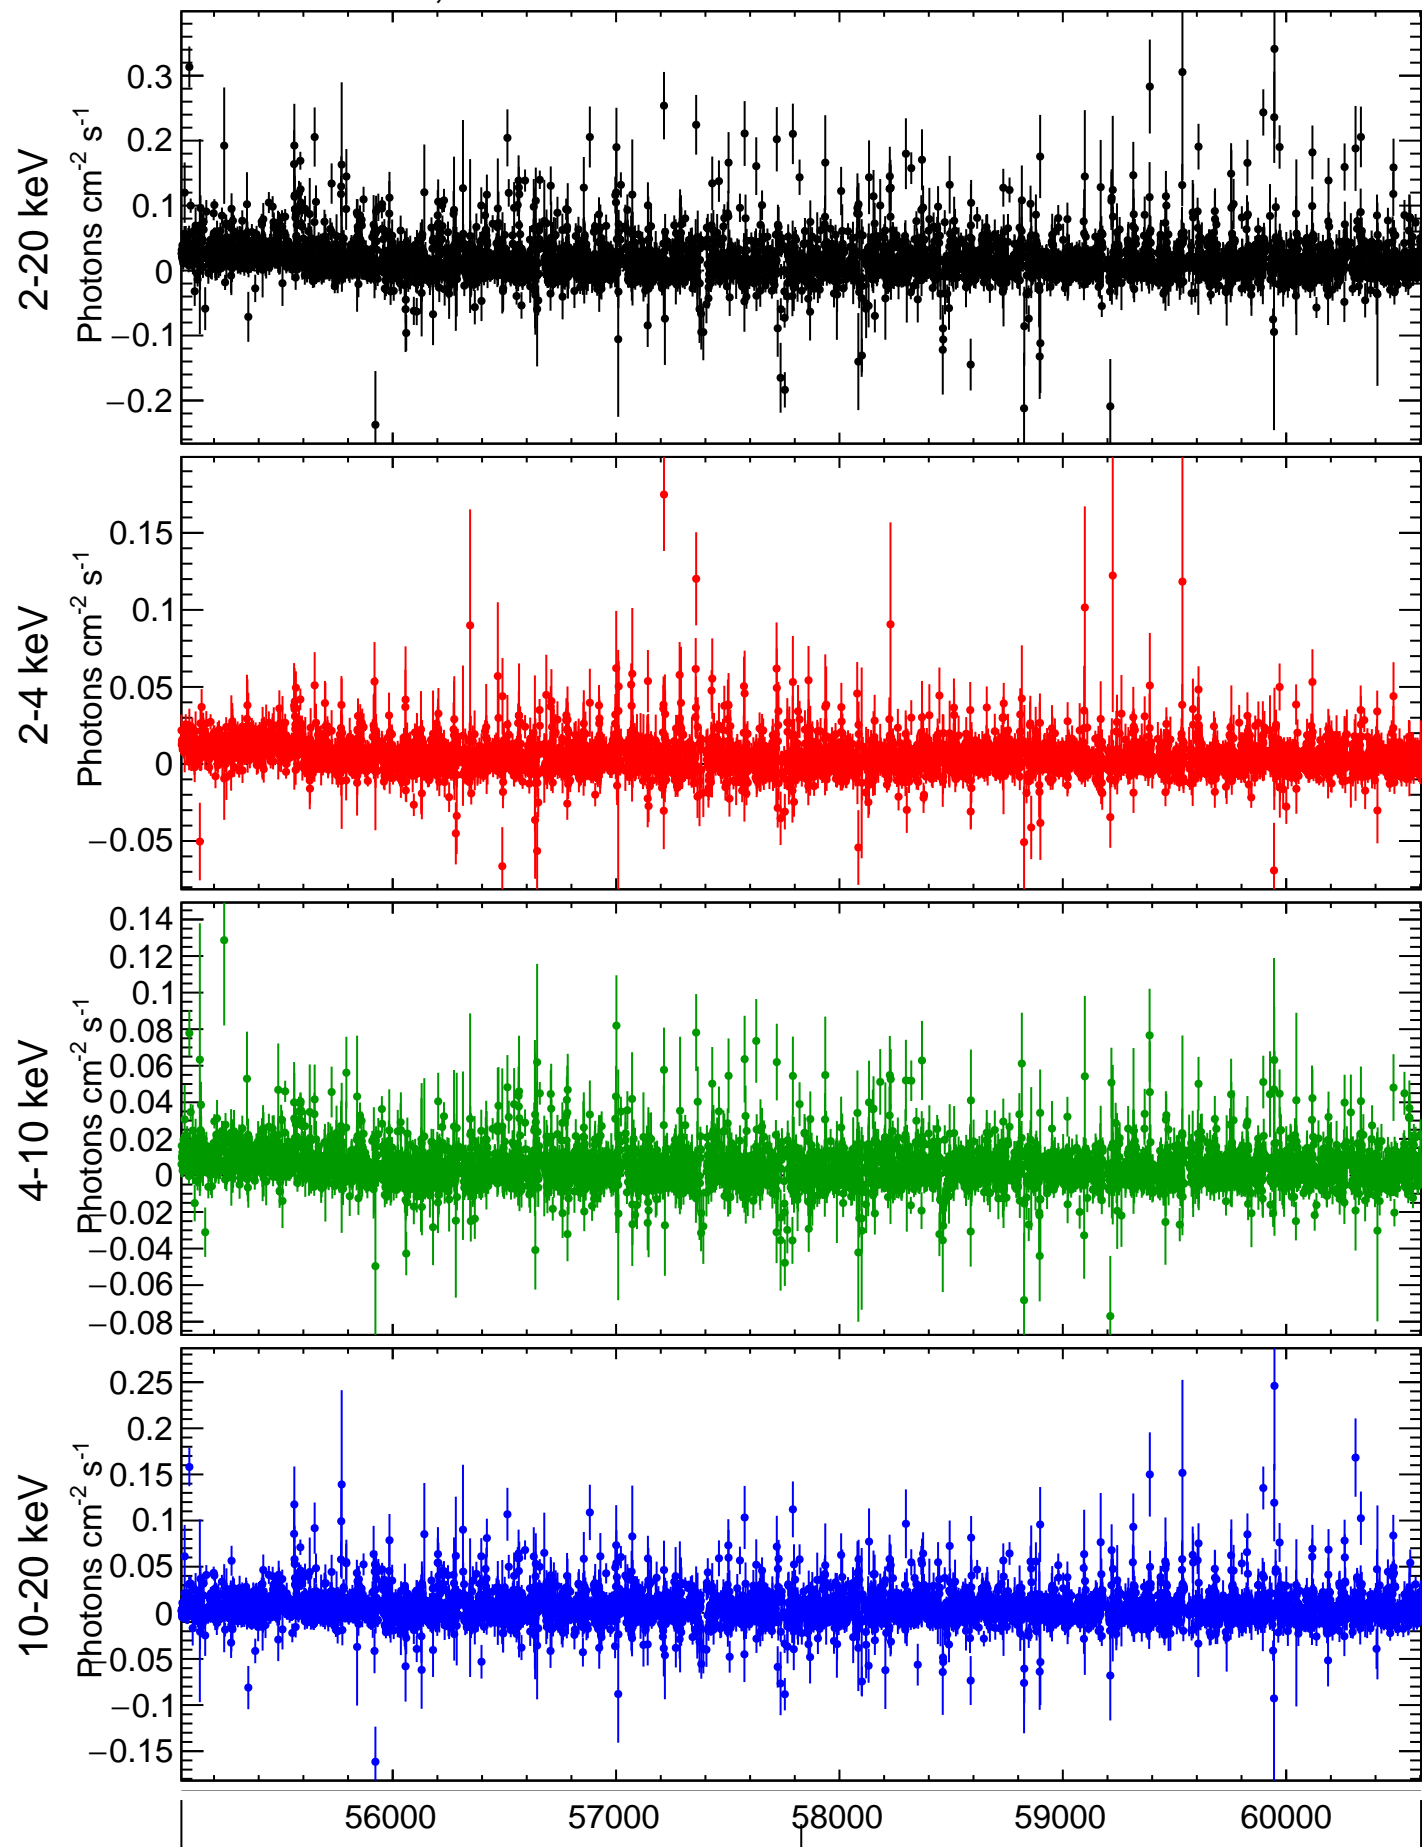

RX J1832-33, XB 1832-330

binsize=24.0h

2009-08-11

2024-10-21