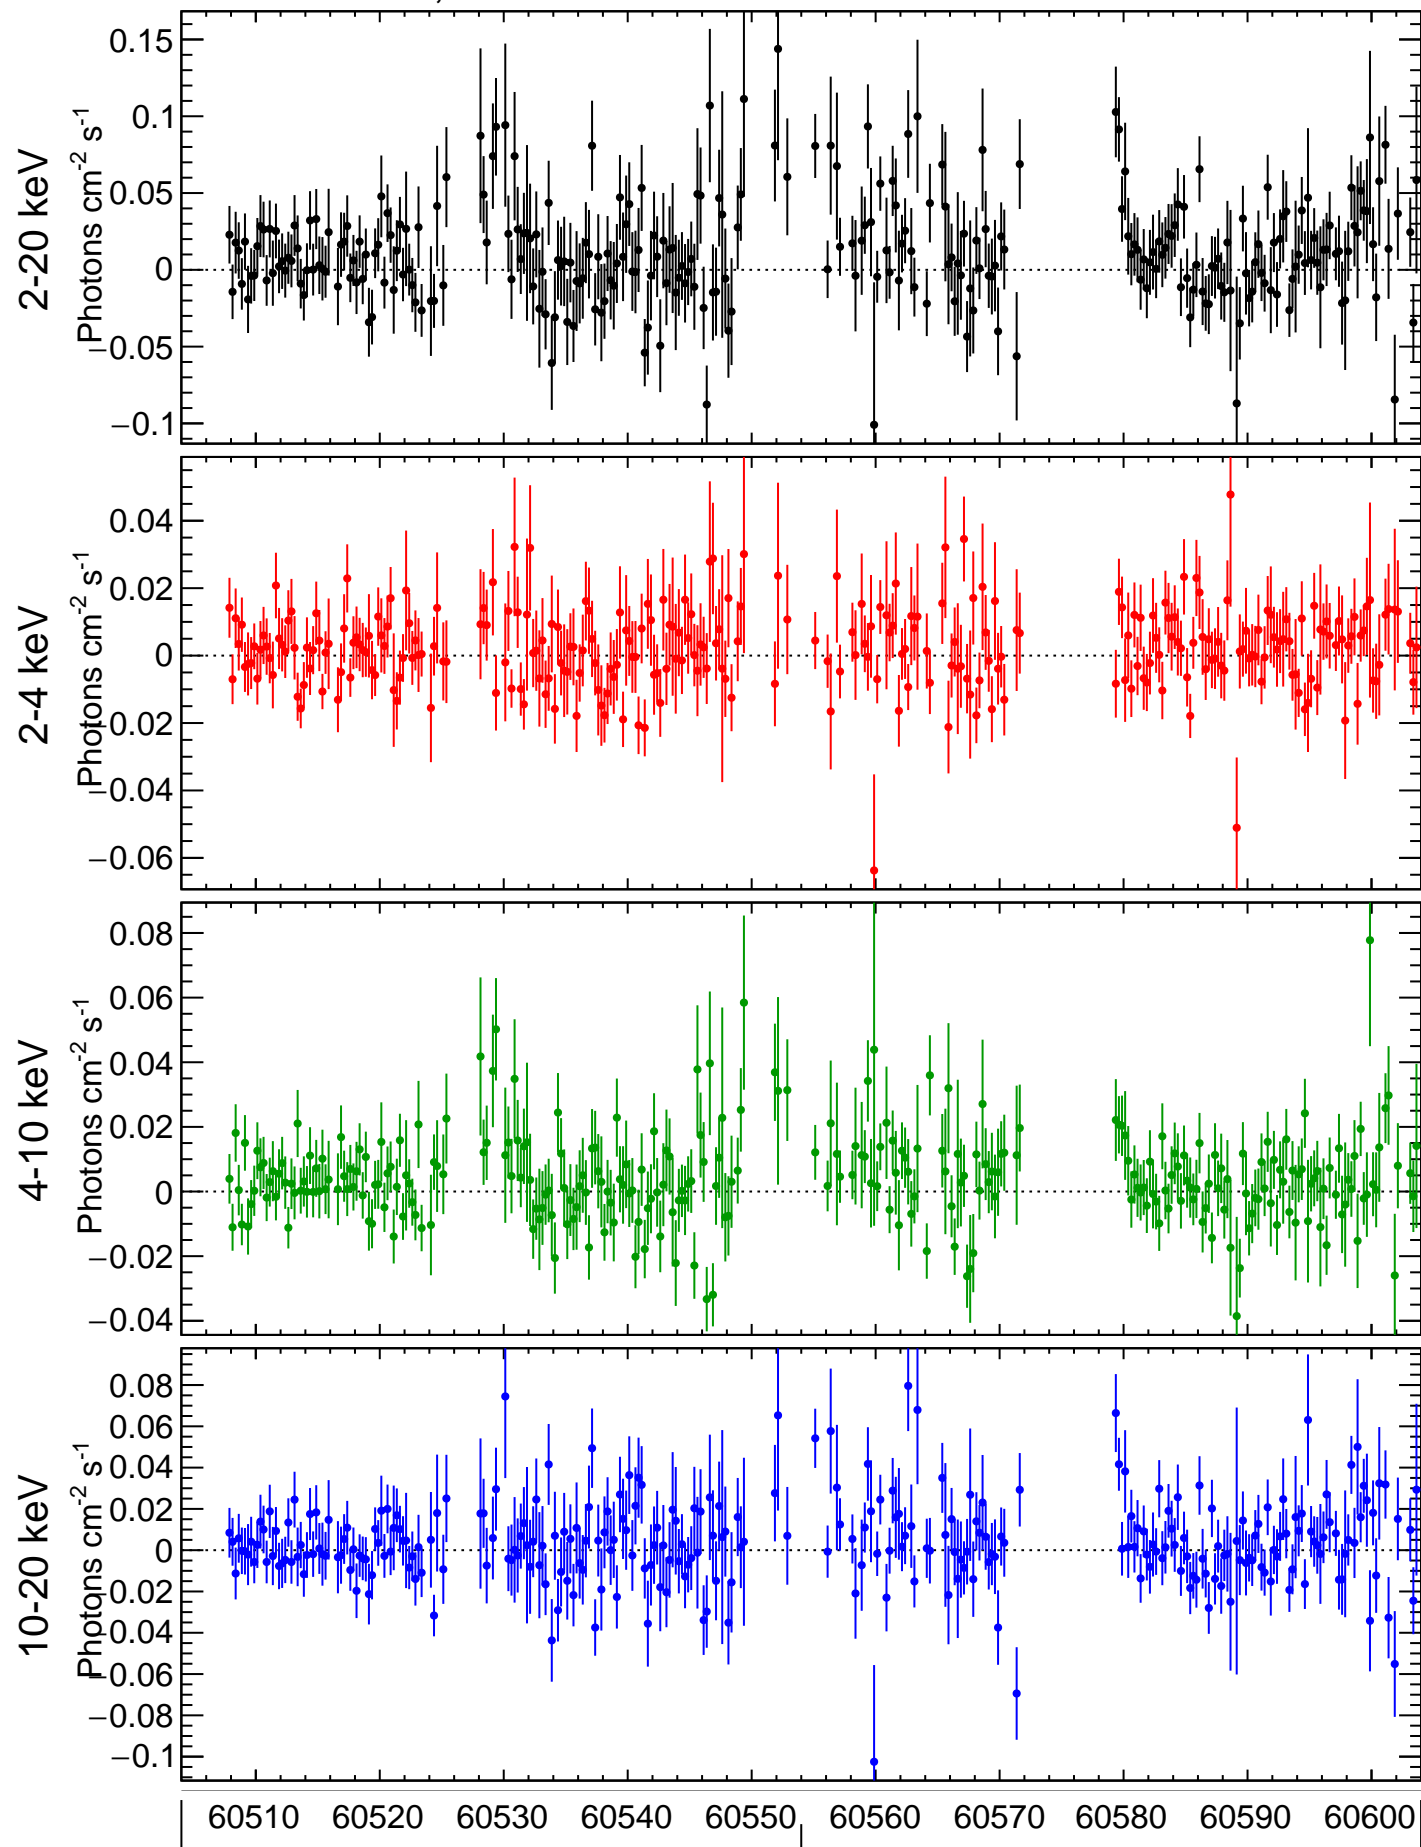

RX J1832-33, XB 1832-330

binsize=6.0h

2024-07-13

2024-10-21