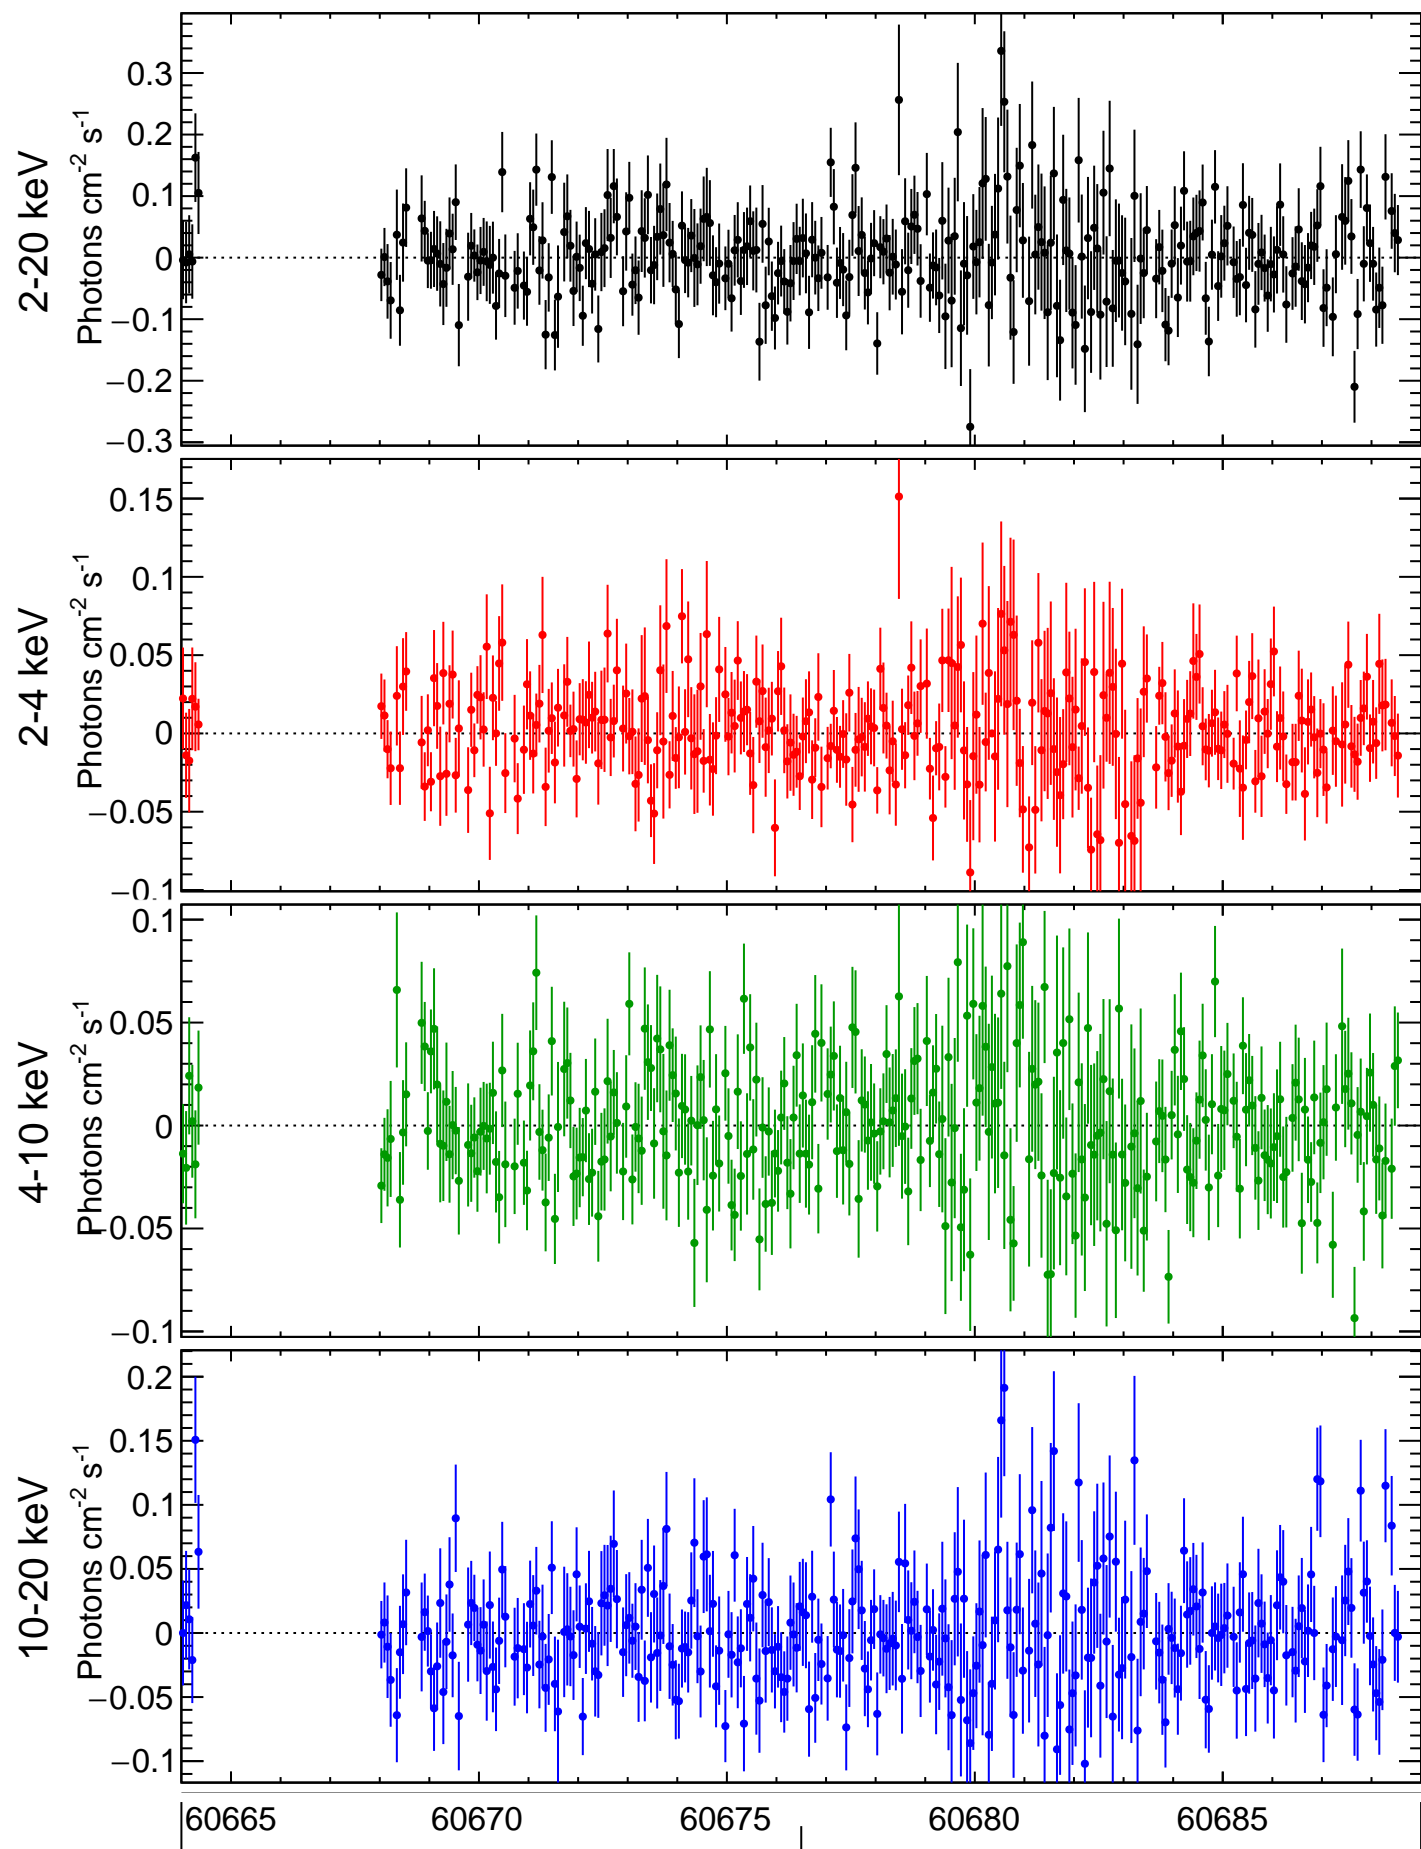

Fairall 49

binsize=1.5h

2024-12-20

2025-01-14