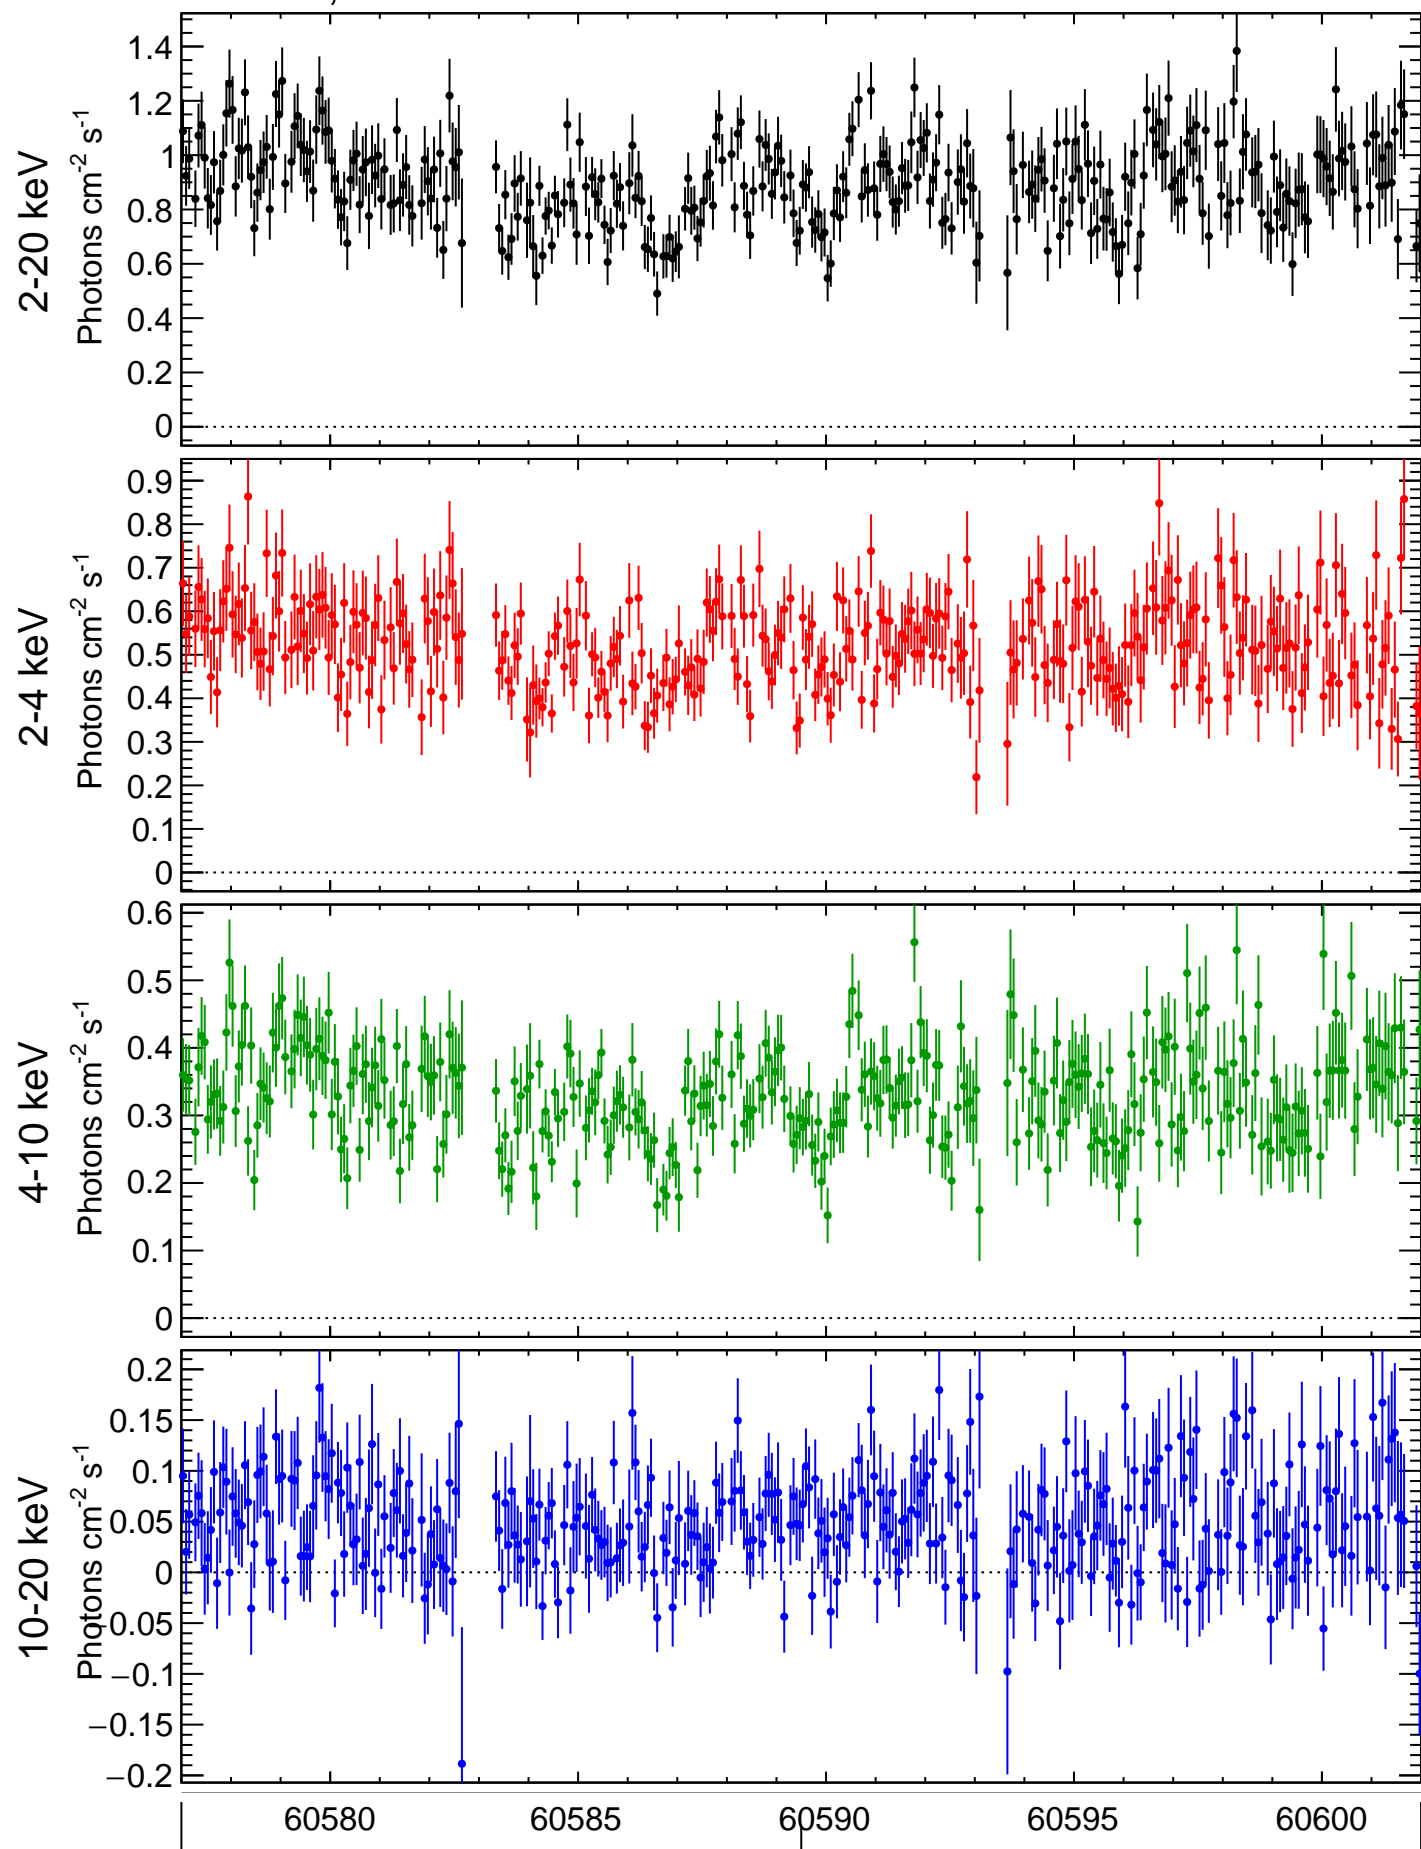

Ser X-1, MM Ser

binsize=1.5h

2024-09-24

2024-10-19