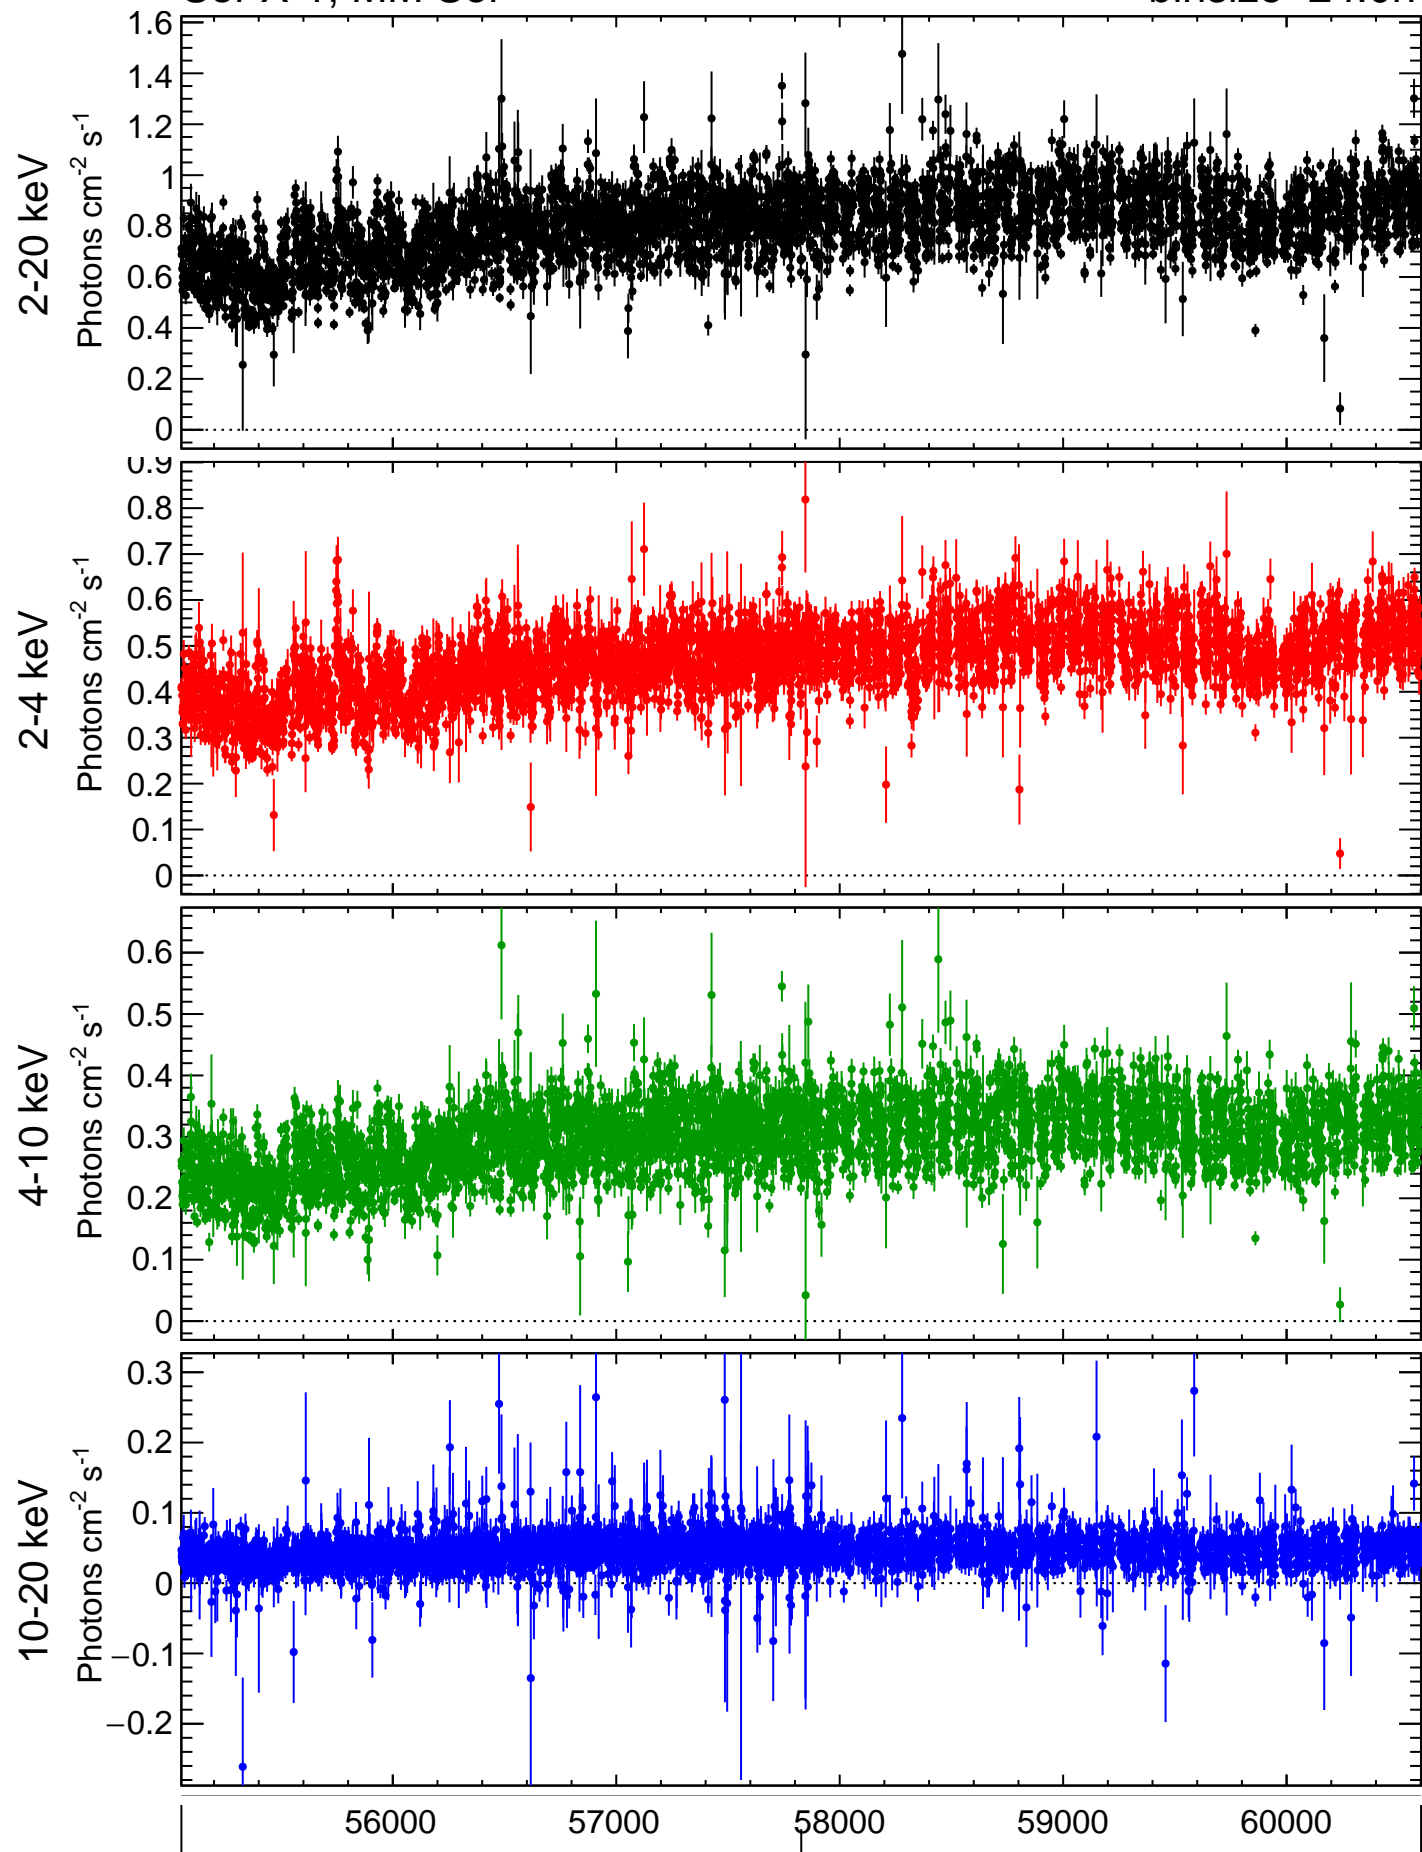

Ser X-1, MM Ser

binsize=24.0h

2009-08-11

2024-10-19