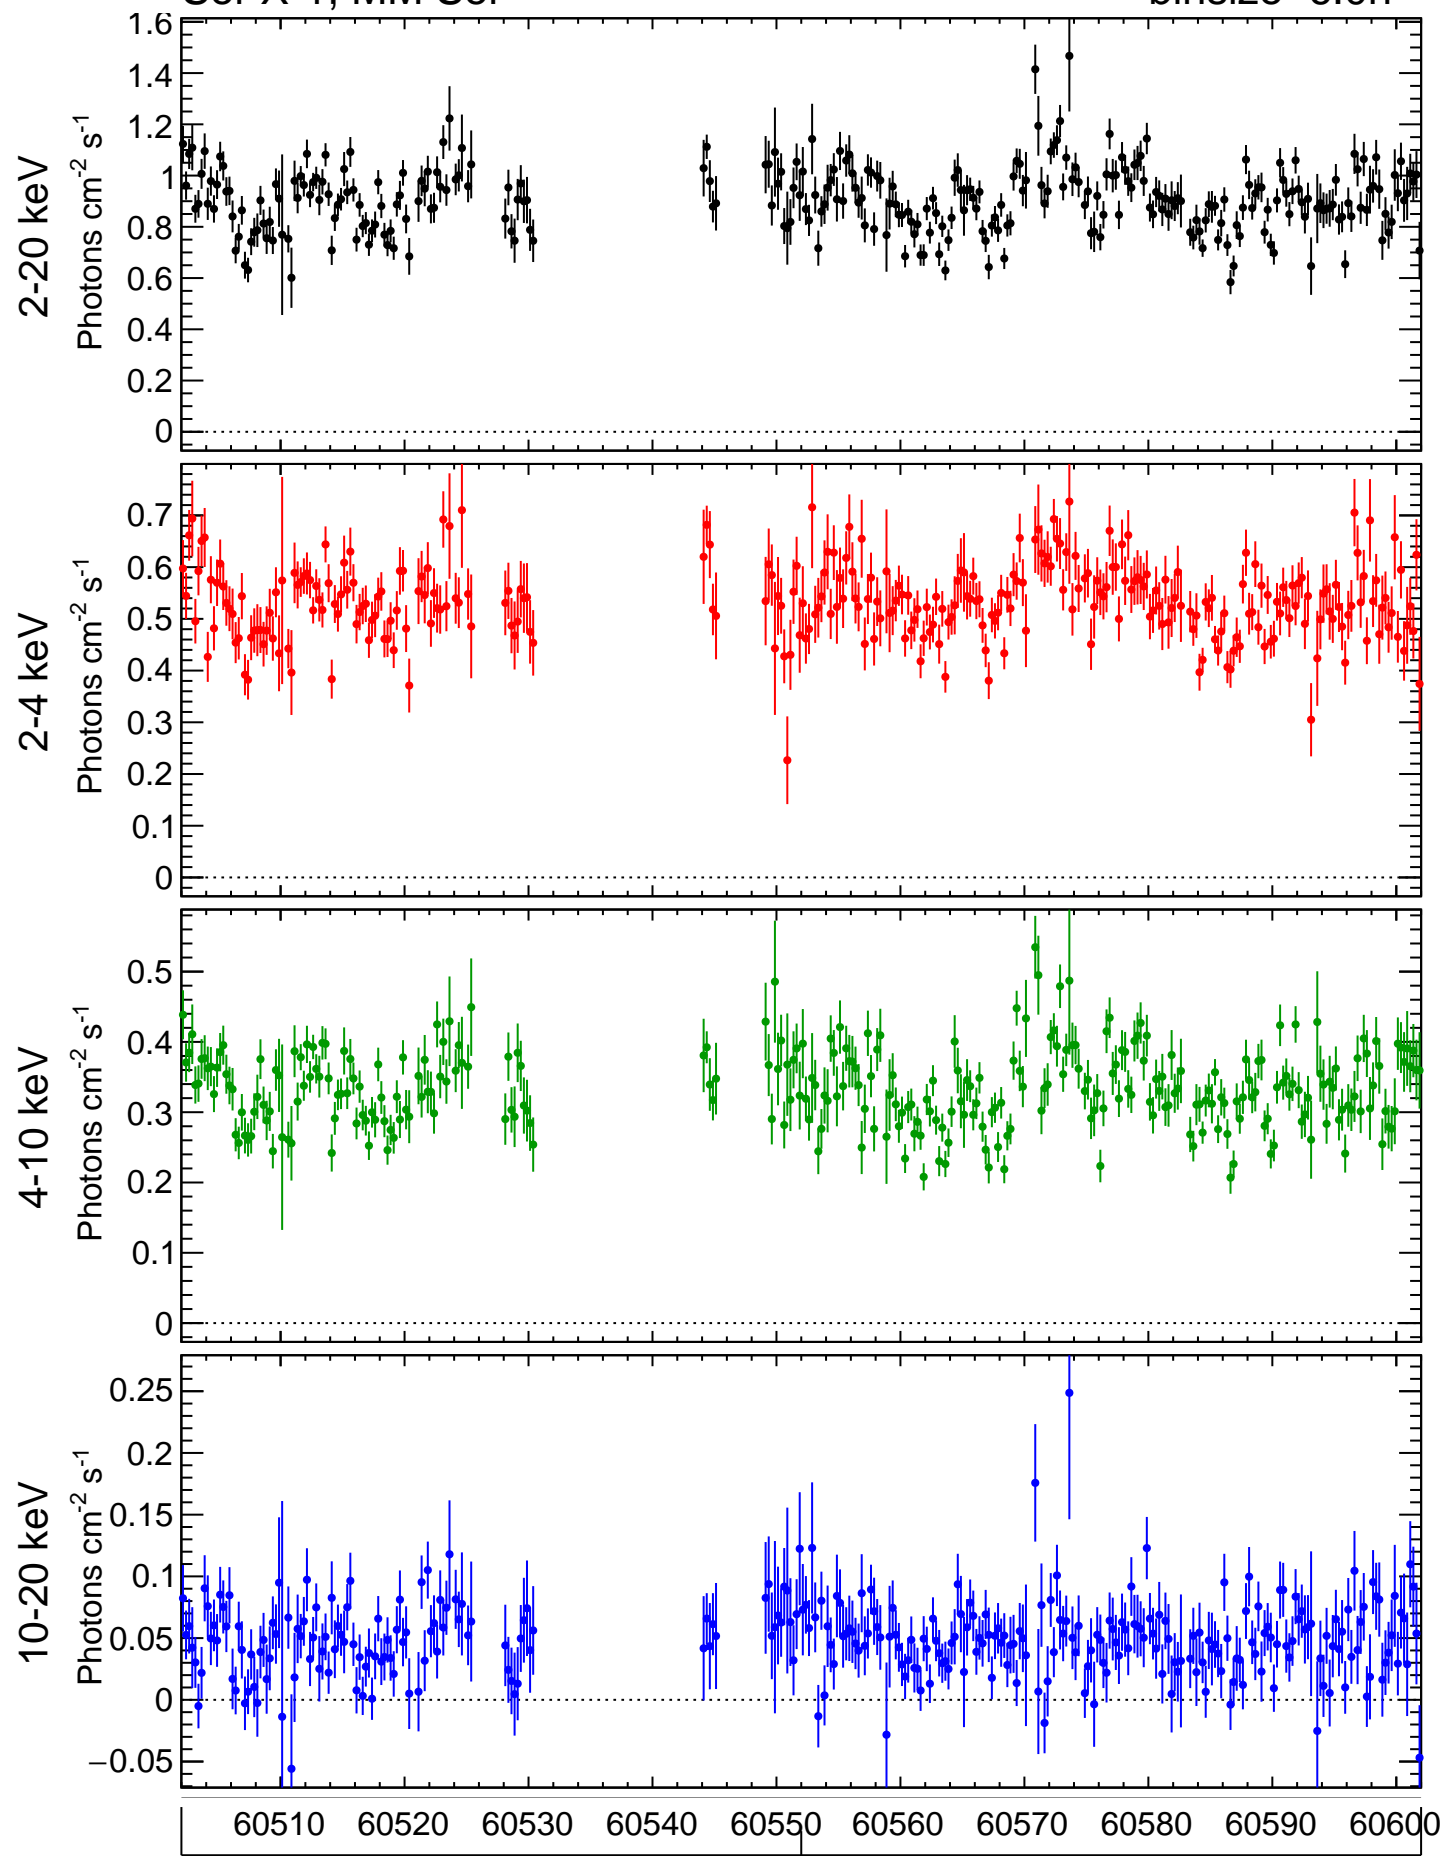

Ser X-1, MM Ser

binsize=6.0h

2024-07-11

2024-10-19