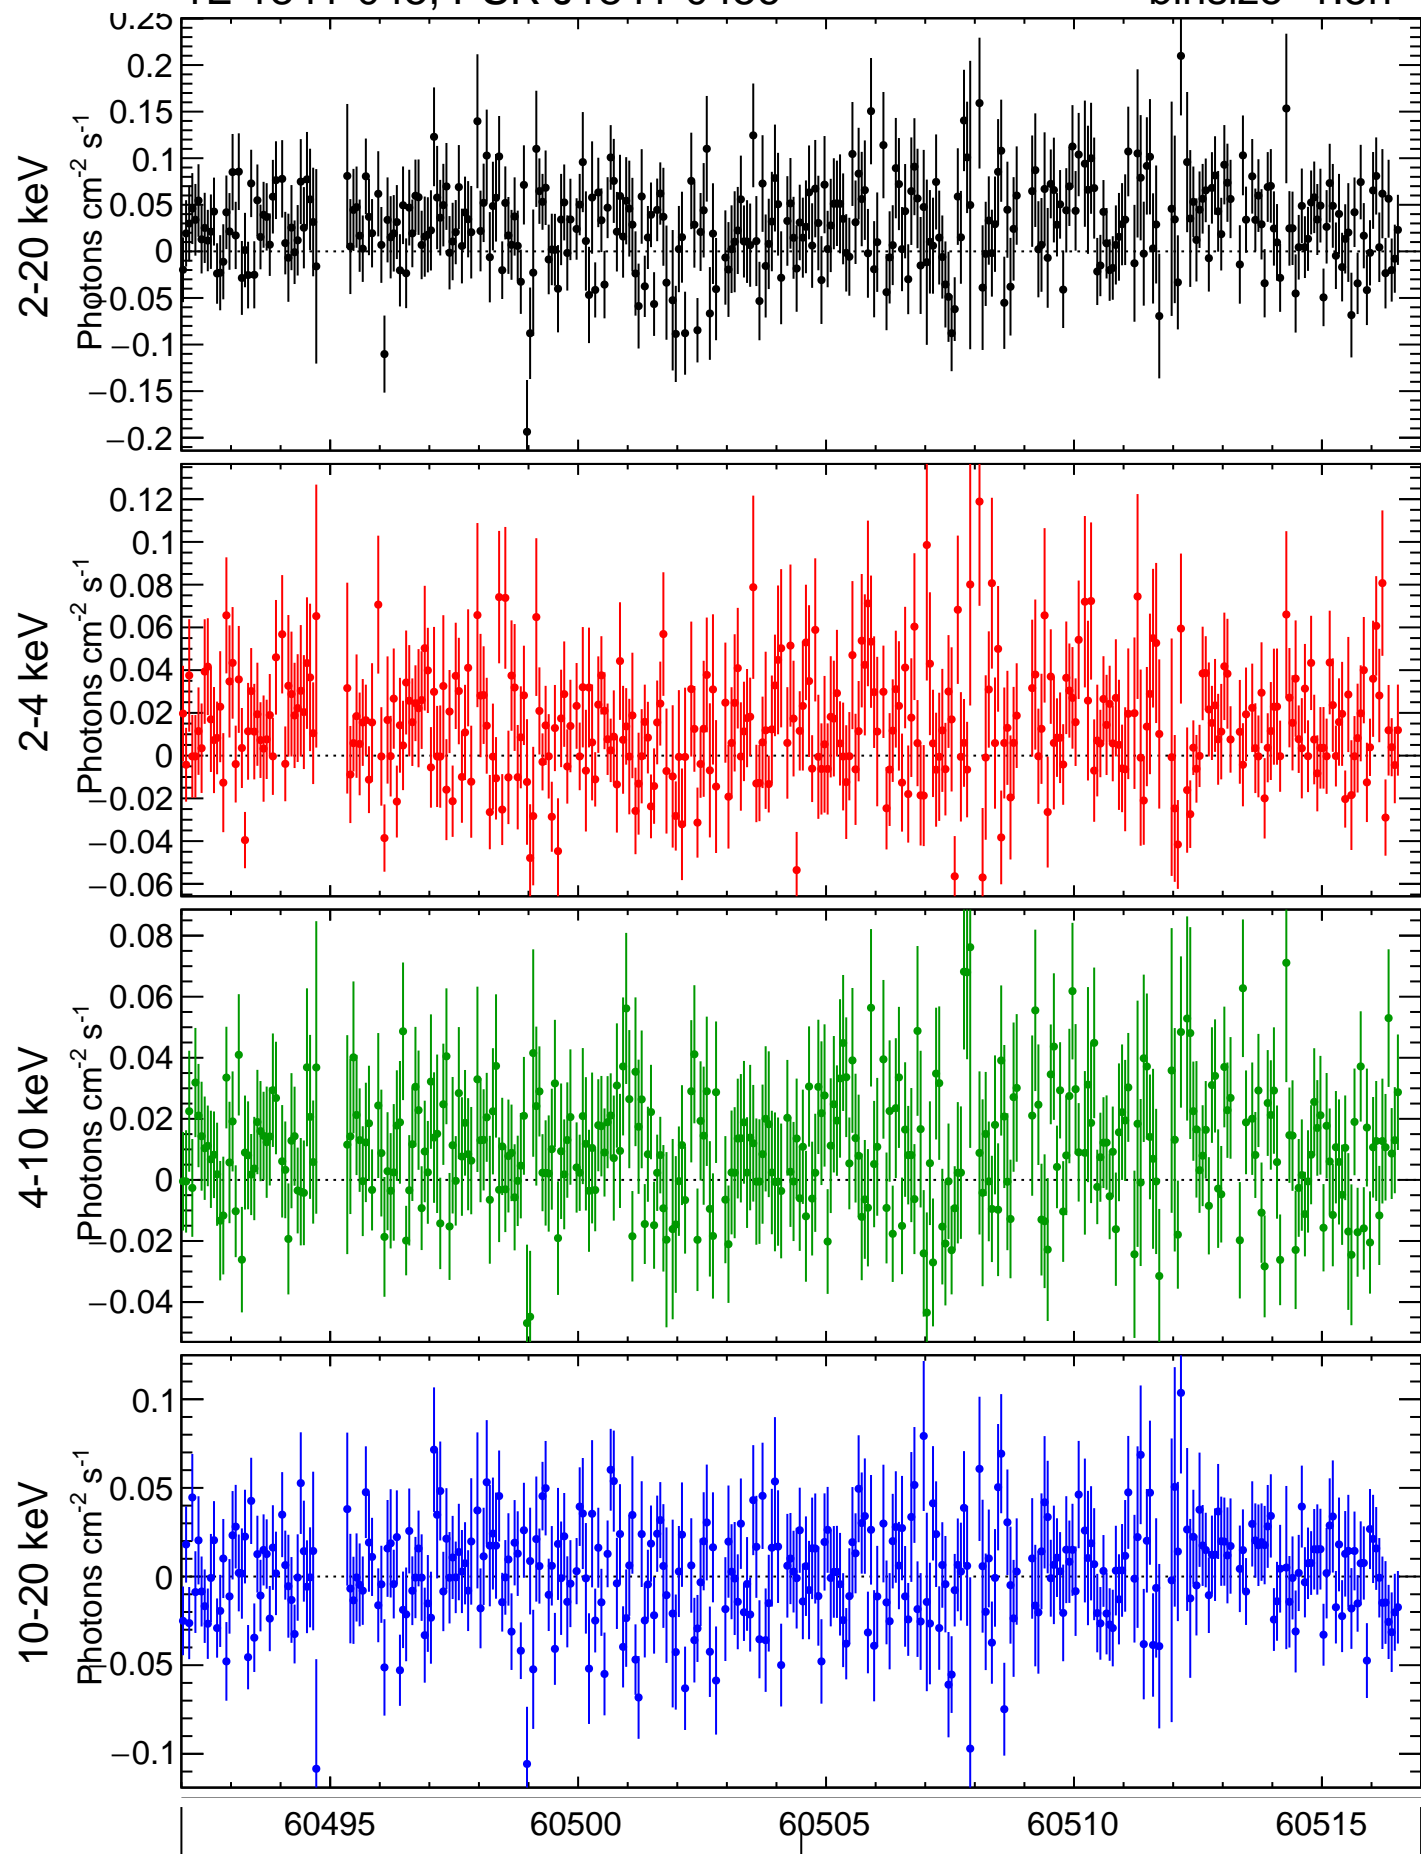

1E 1841-045, PSR J1841-0456

binsize=1.5h

2024-07-01

2024-07-26