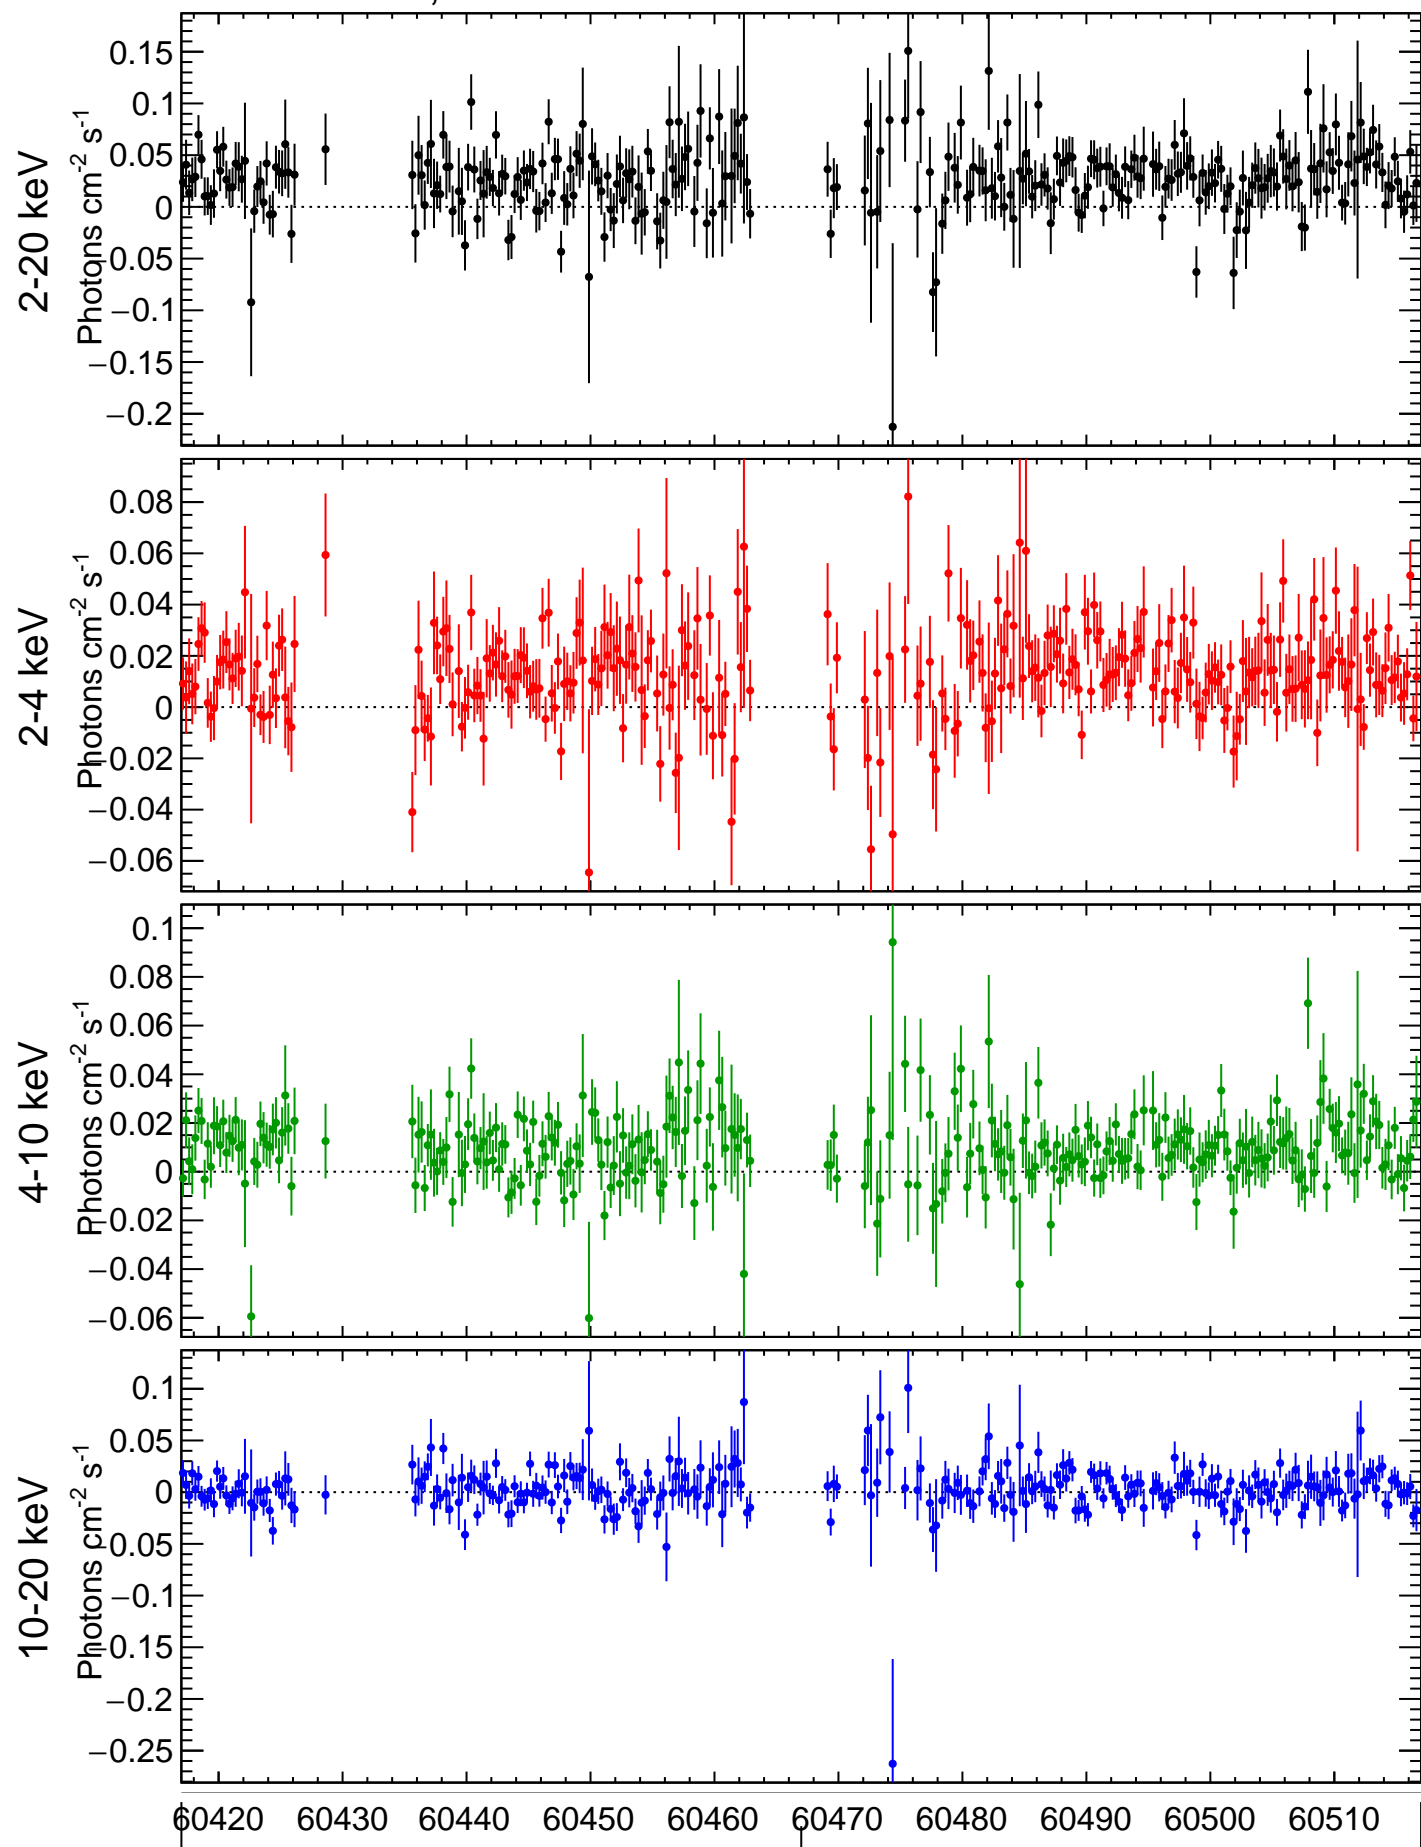

1E 1841-045, PSR J1841-0456

binsize=6.0h

2024-04-17

2024-07-26