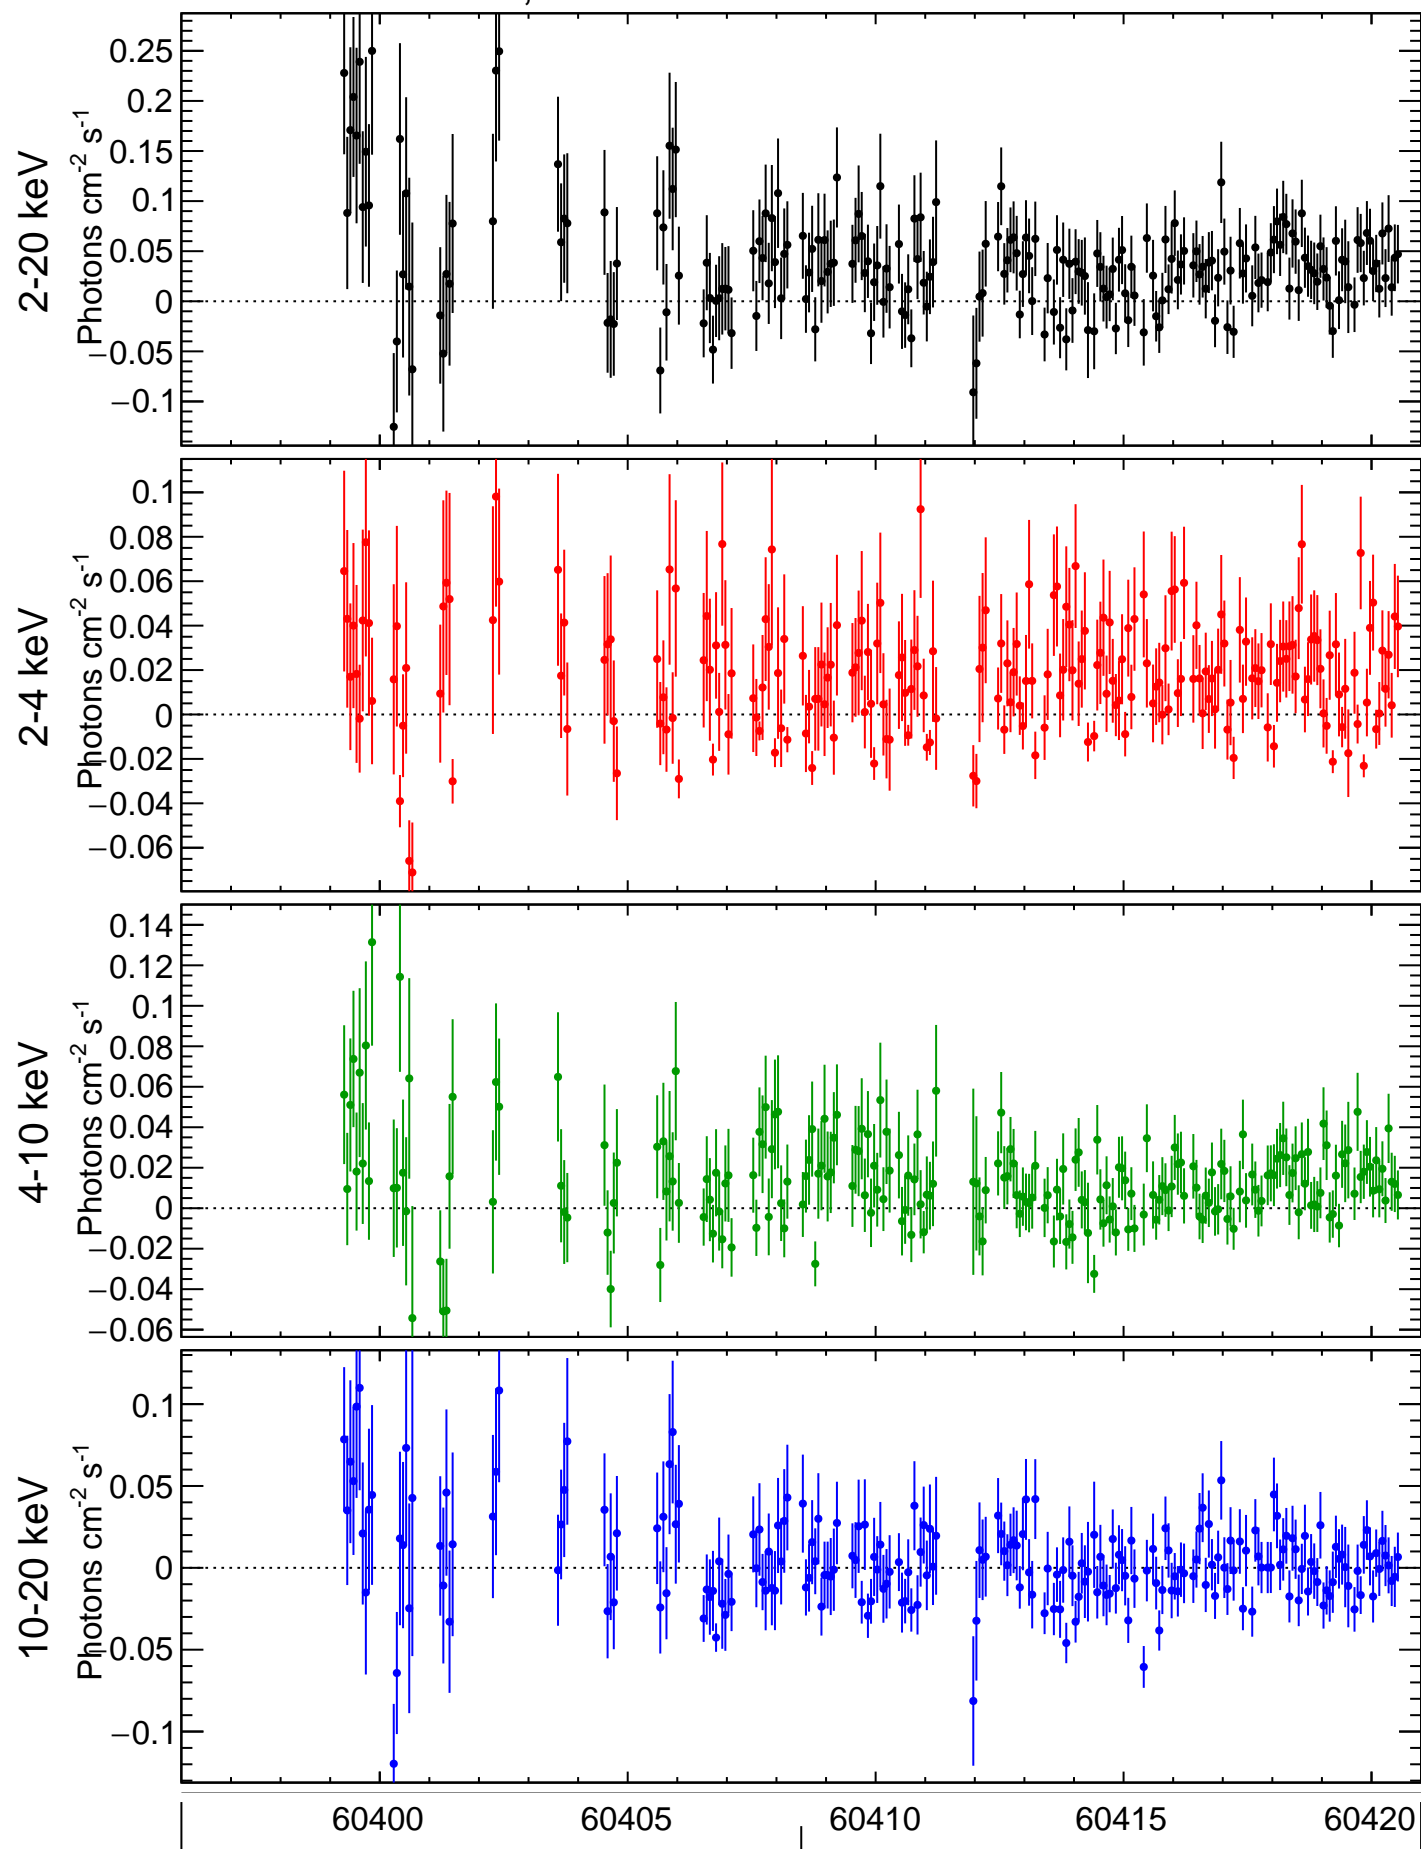

IGR J18410-0535, AX1841.0-0536

binsize=1.5h

2024-03-27

2024-04-21