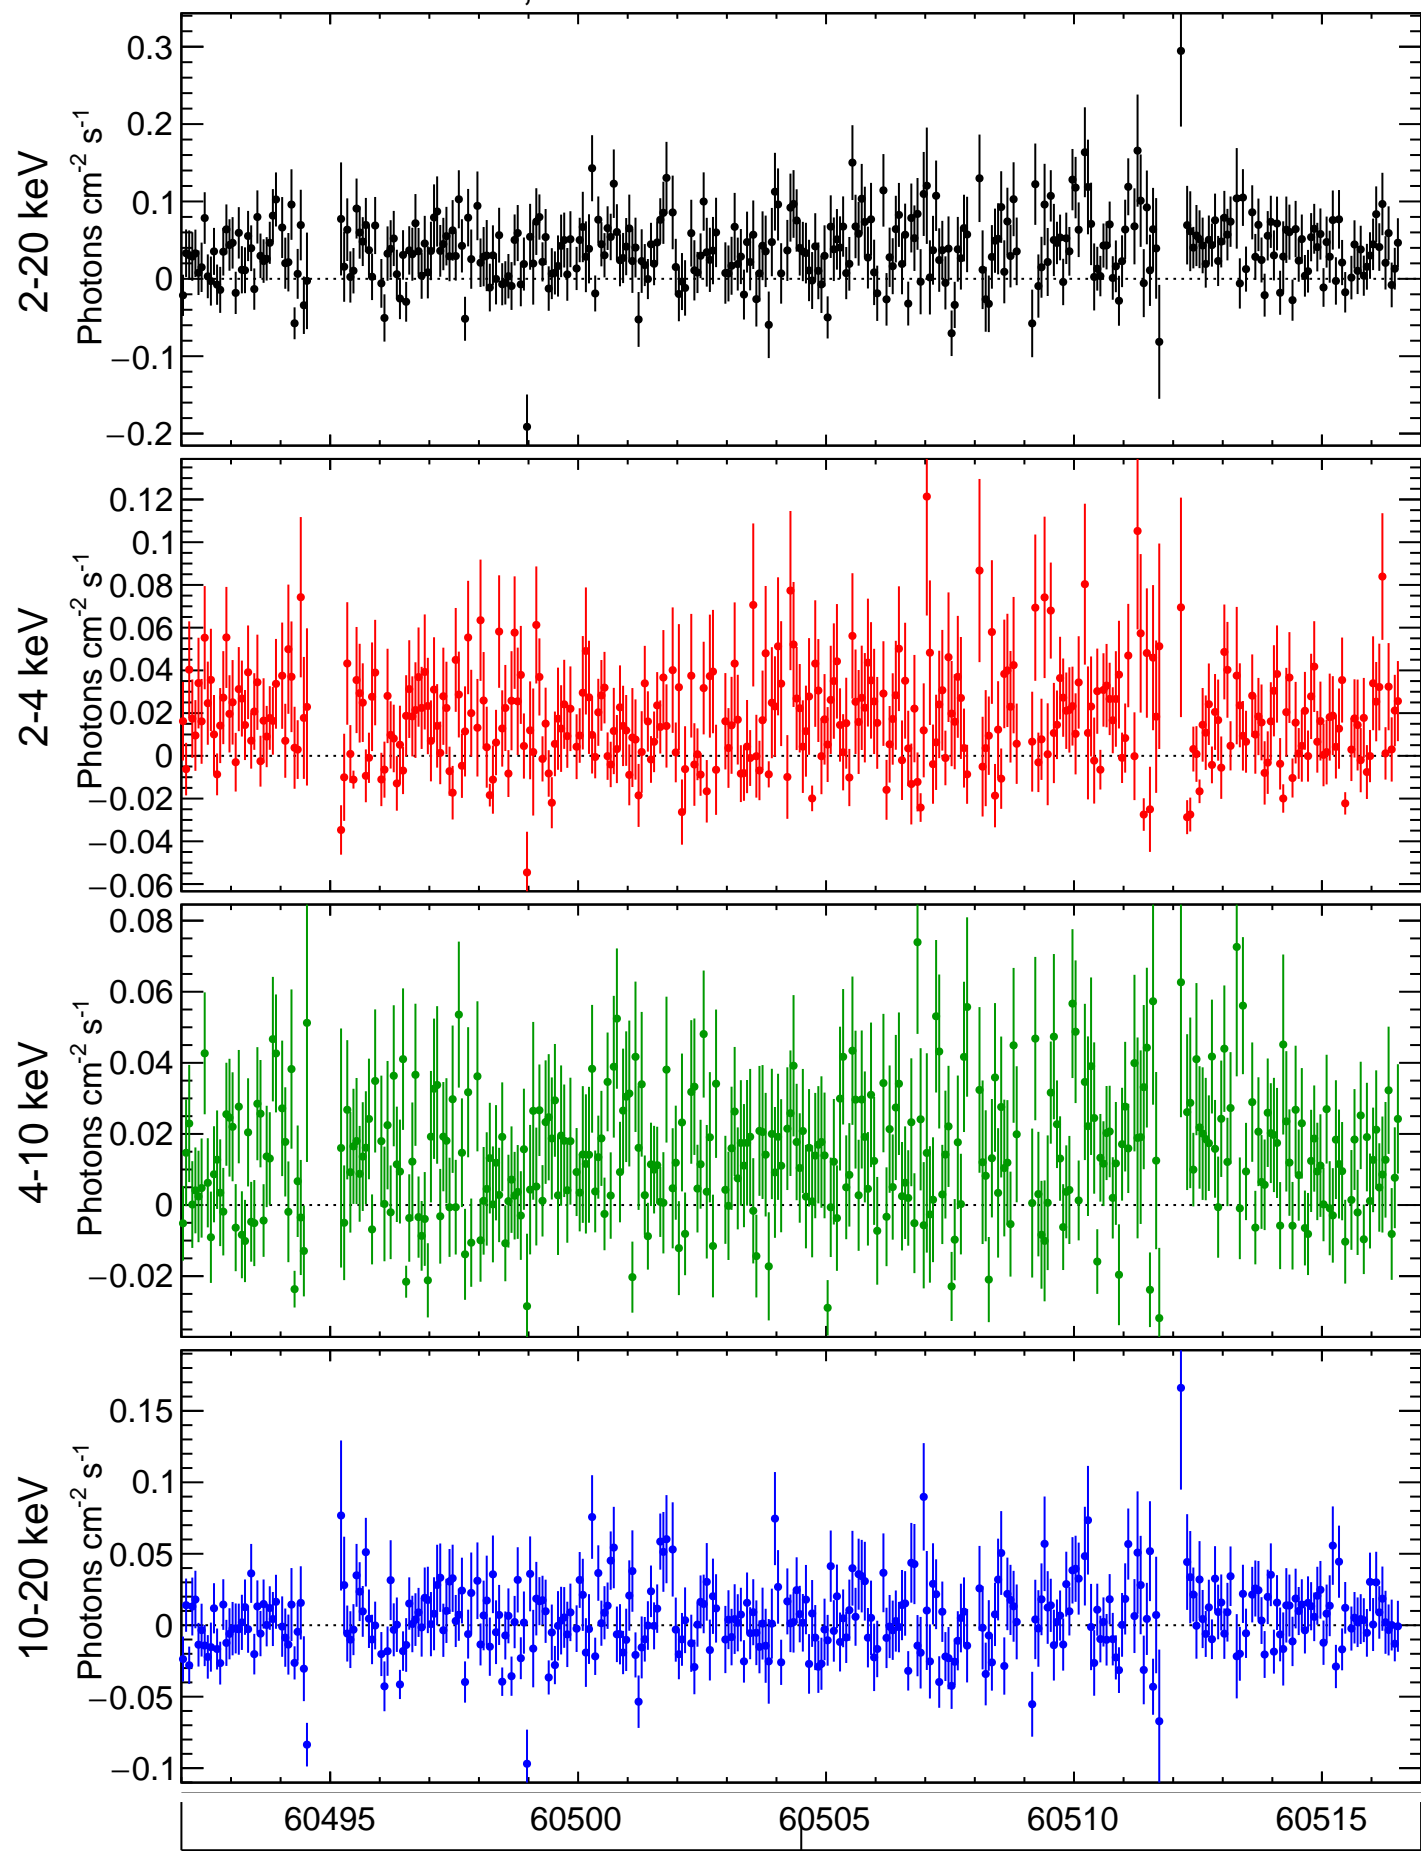

IGR J18410-0535, AX1841.0-0536

binsize=1.5h

2024-07-01

2024-07-26