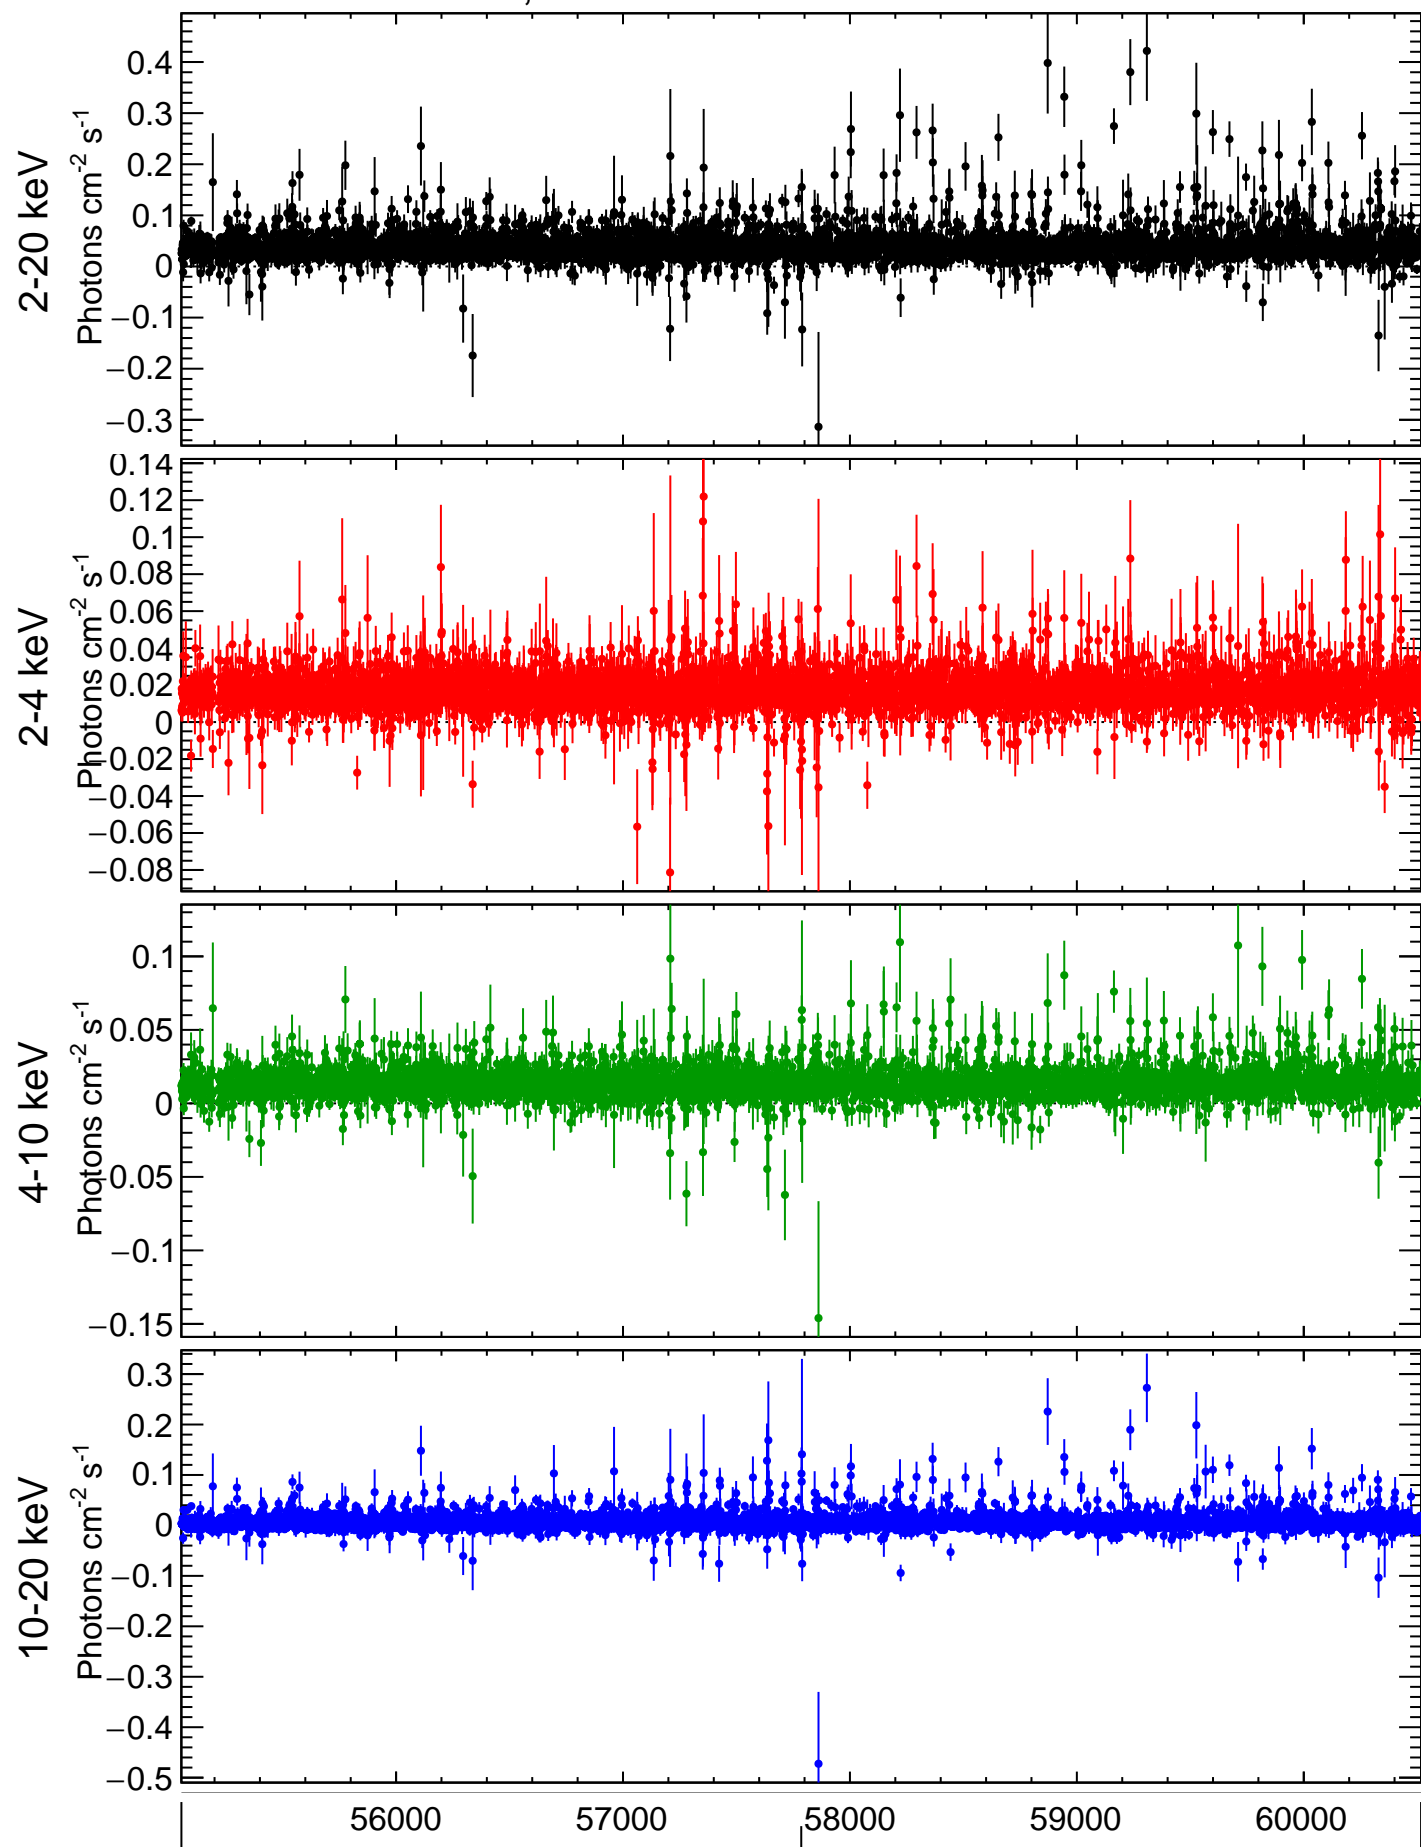

IGR J18410-0535, AX1841.0-0536

binsize=24.0h

2009-08-11

2024-07-26