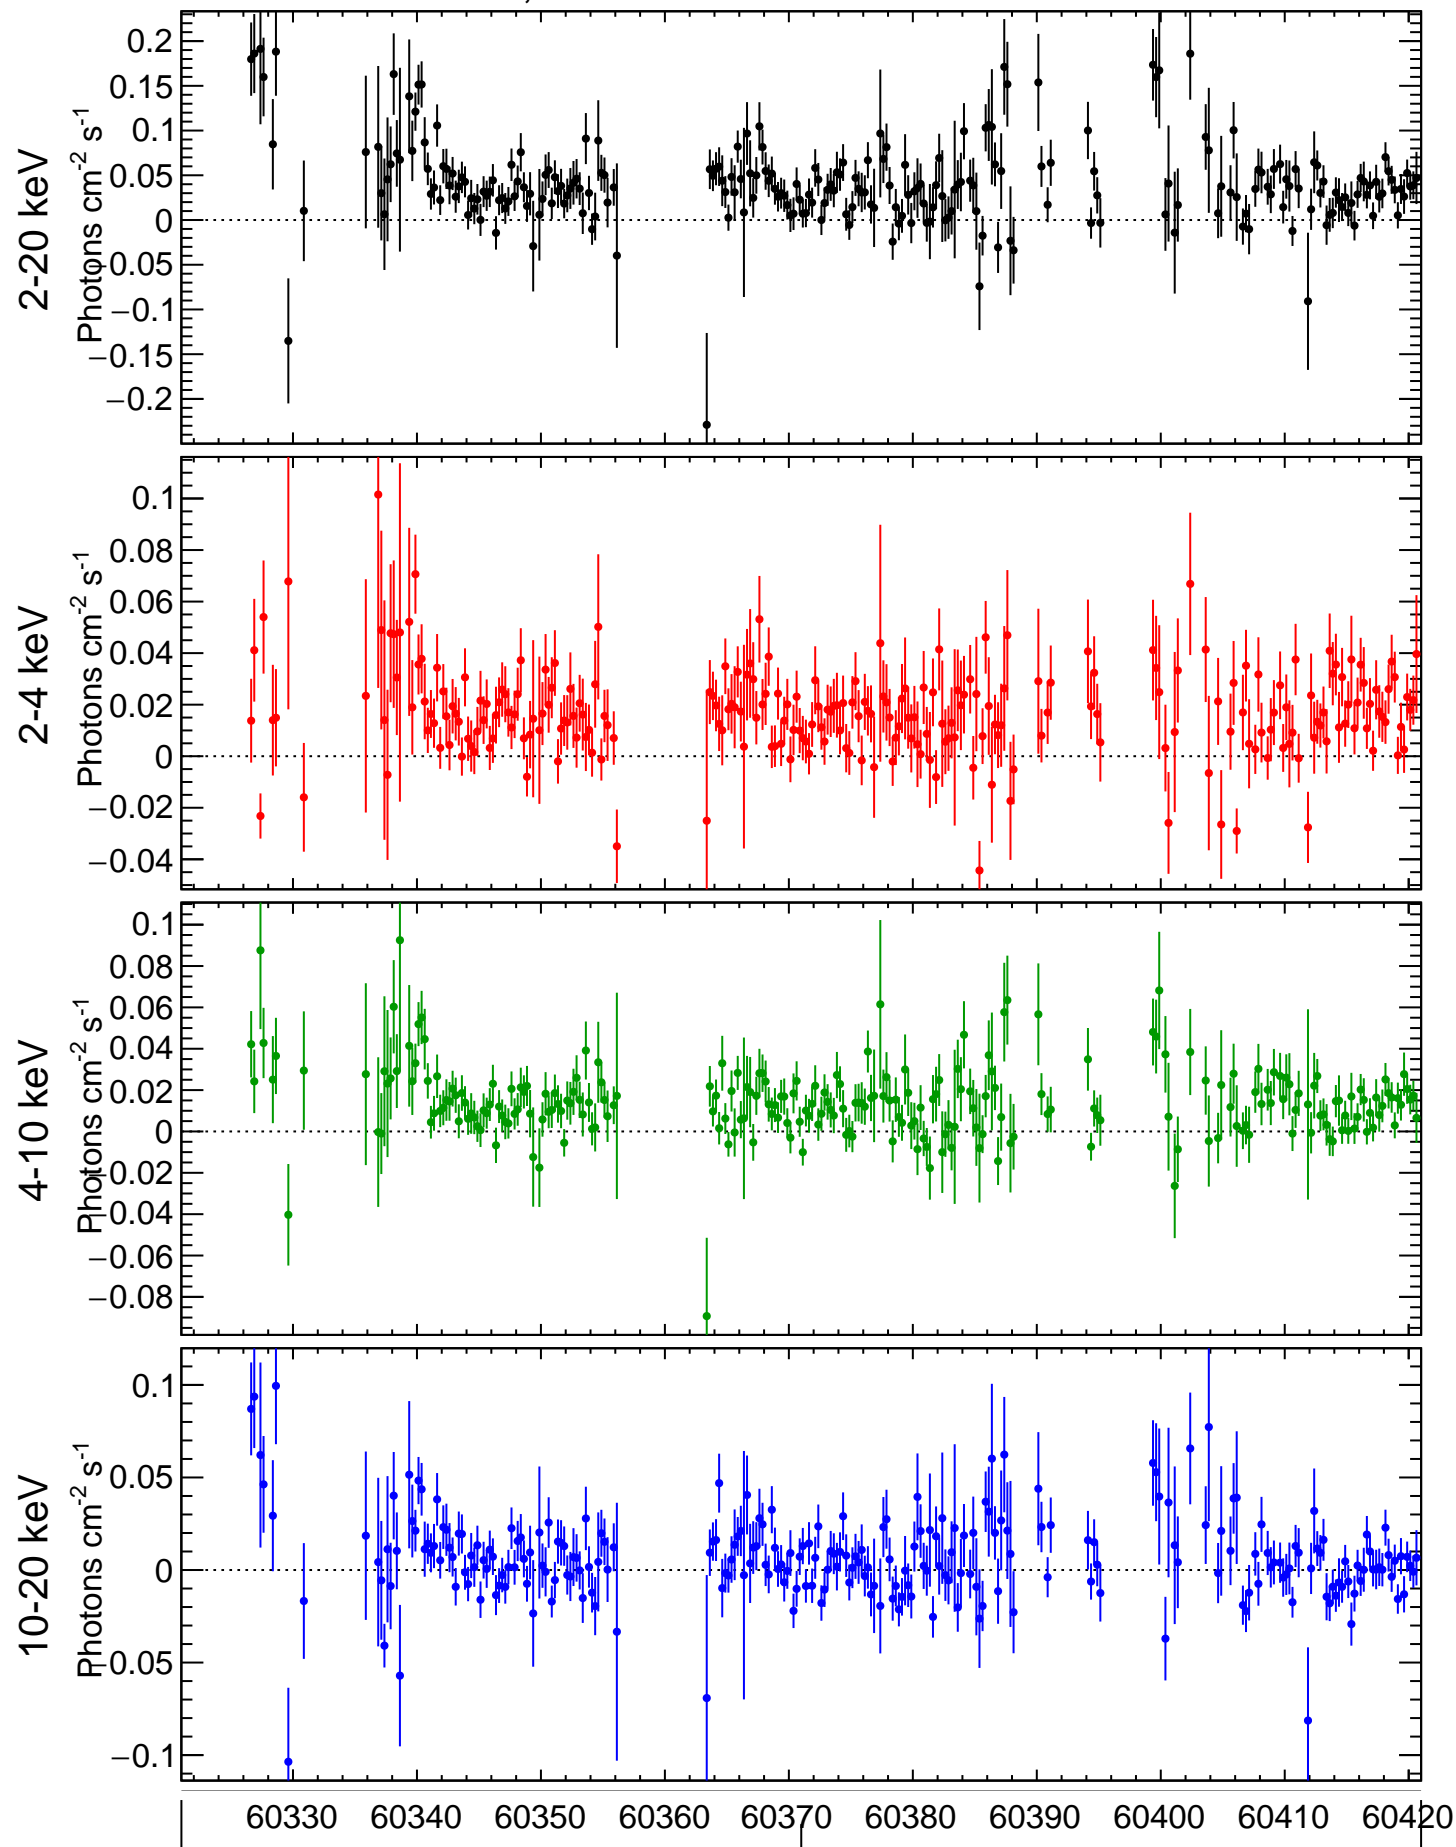

IGR J18410-0535, AX1841.0-0536

binsize=6.0h

2024-01-12

2024-04-21