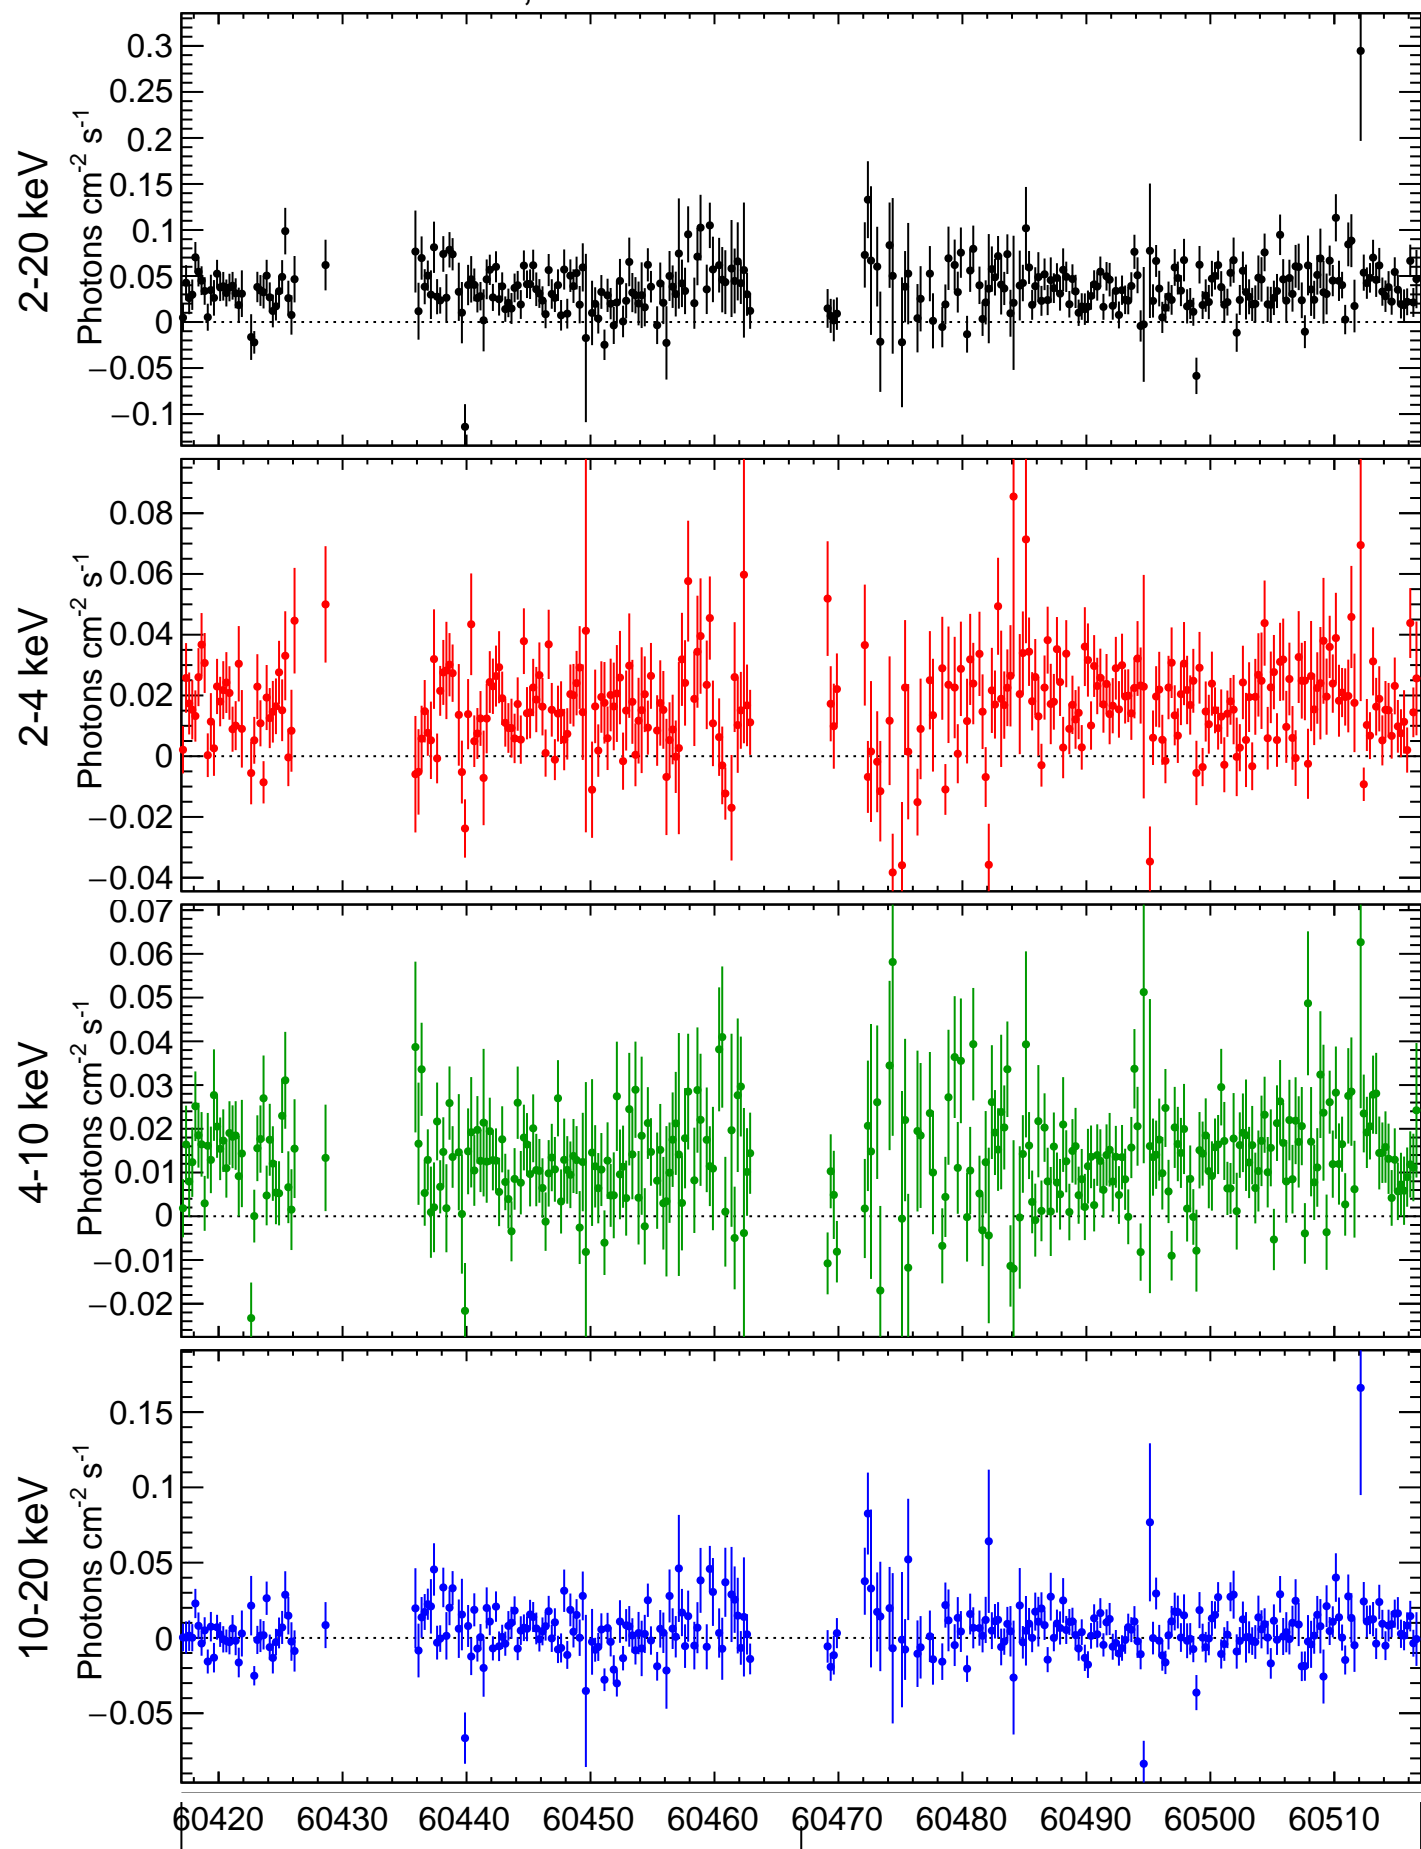

IGR J18410-0535, AX1841.0-0536

binsize=6.0h

2024-04-17

2024-07-26