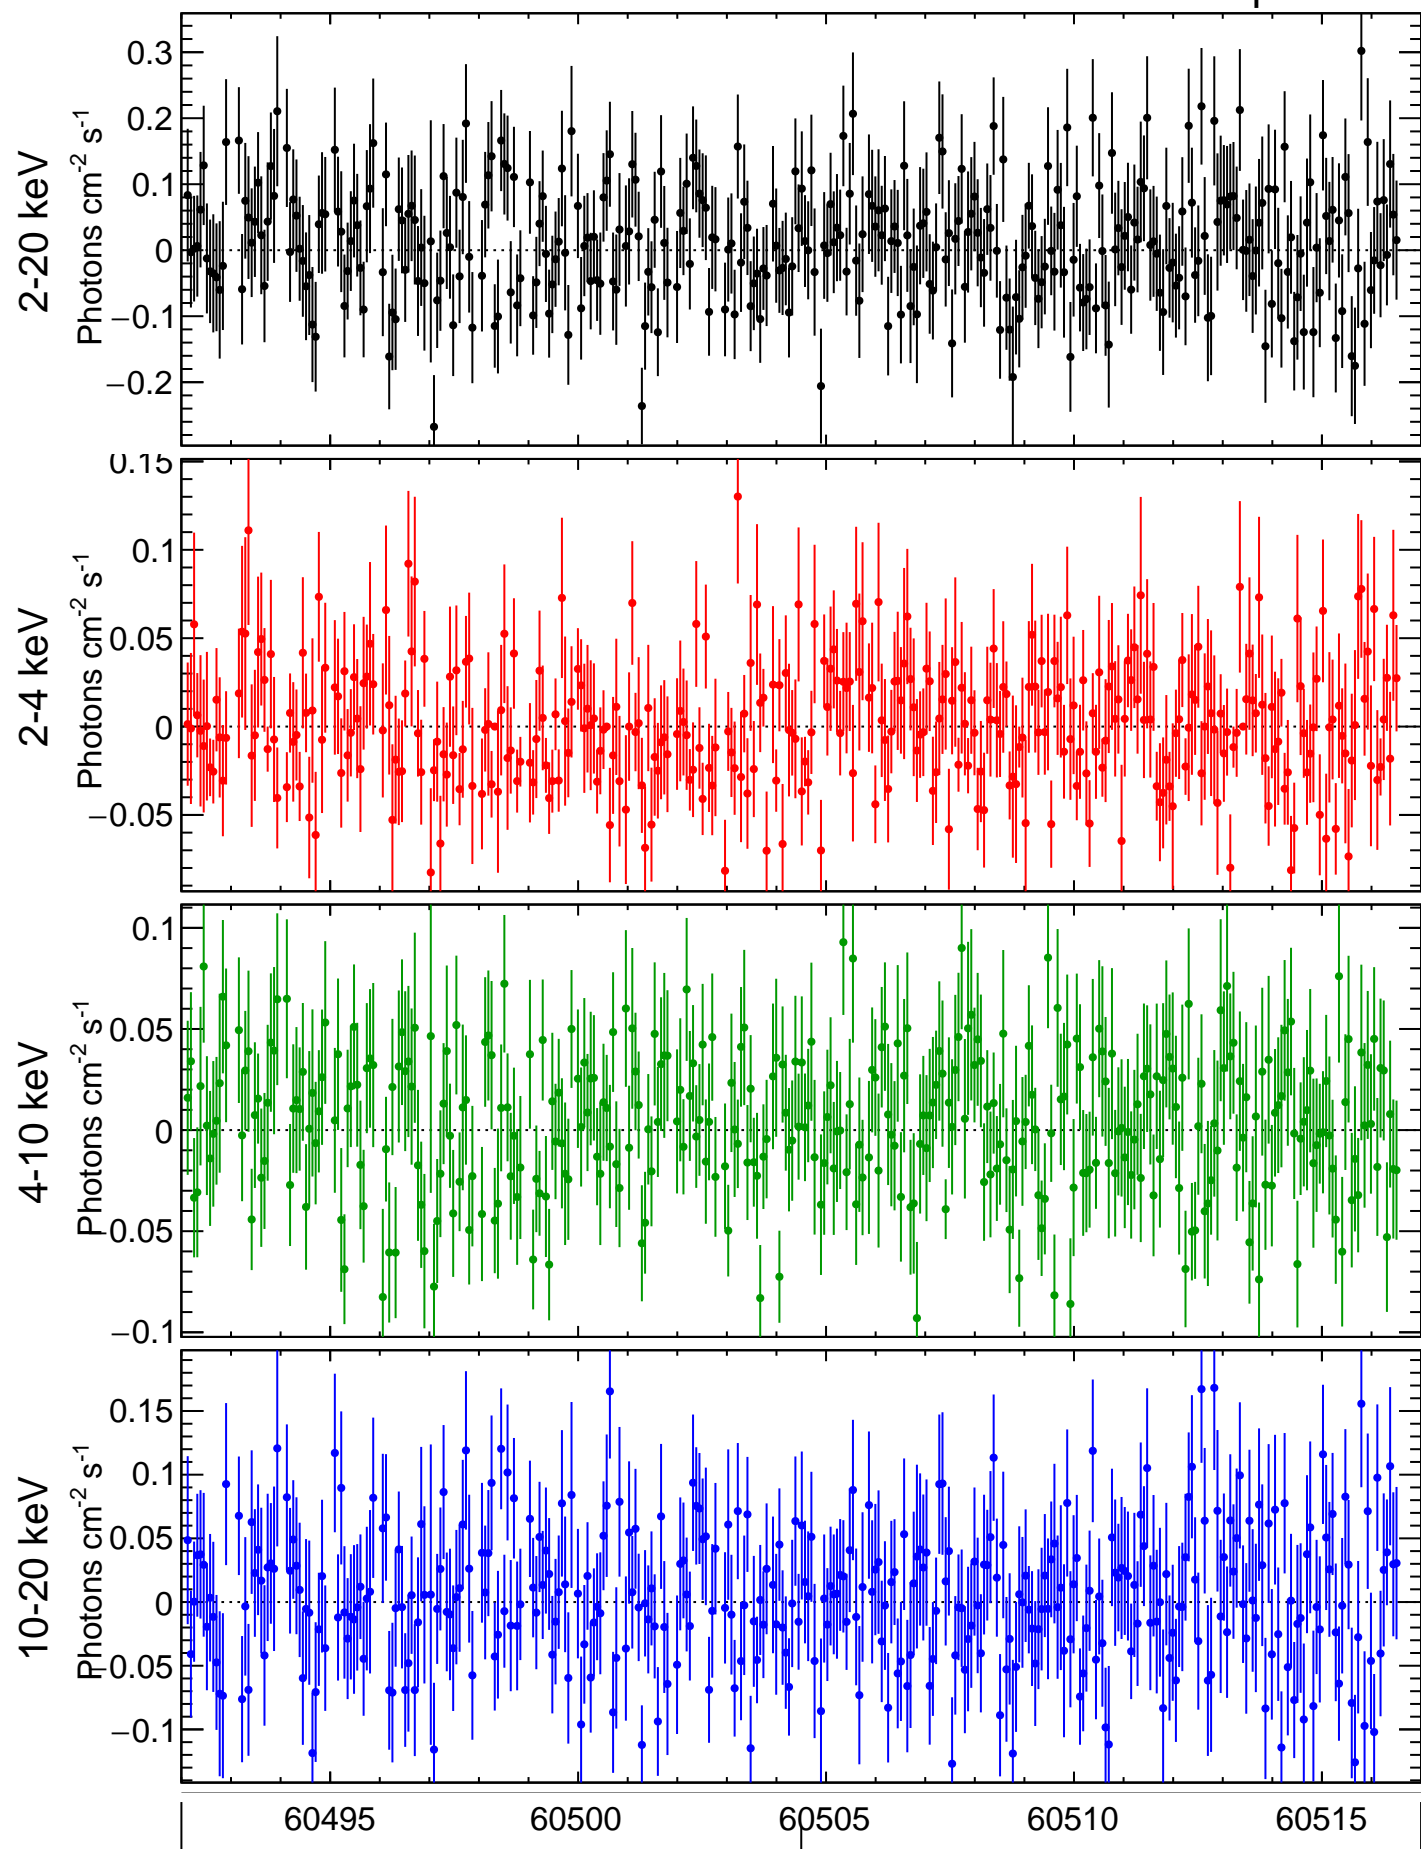

3C 390.3

Data per scan

2024-07-01

2024-07-26