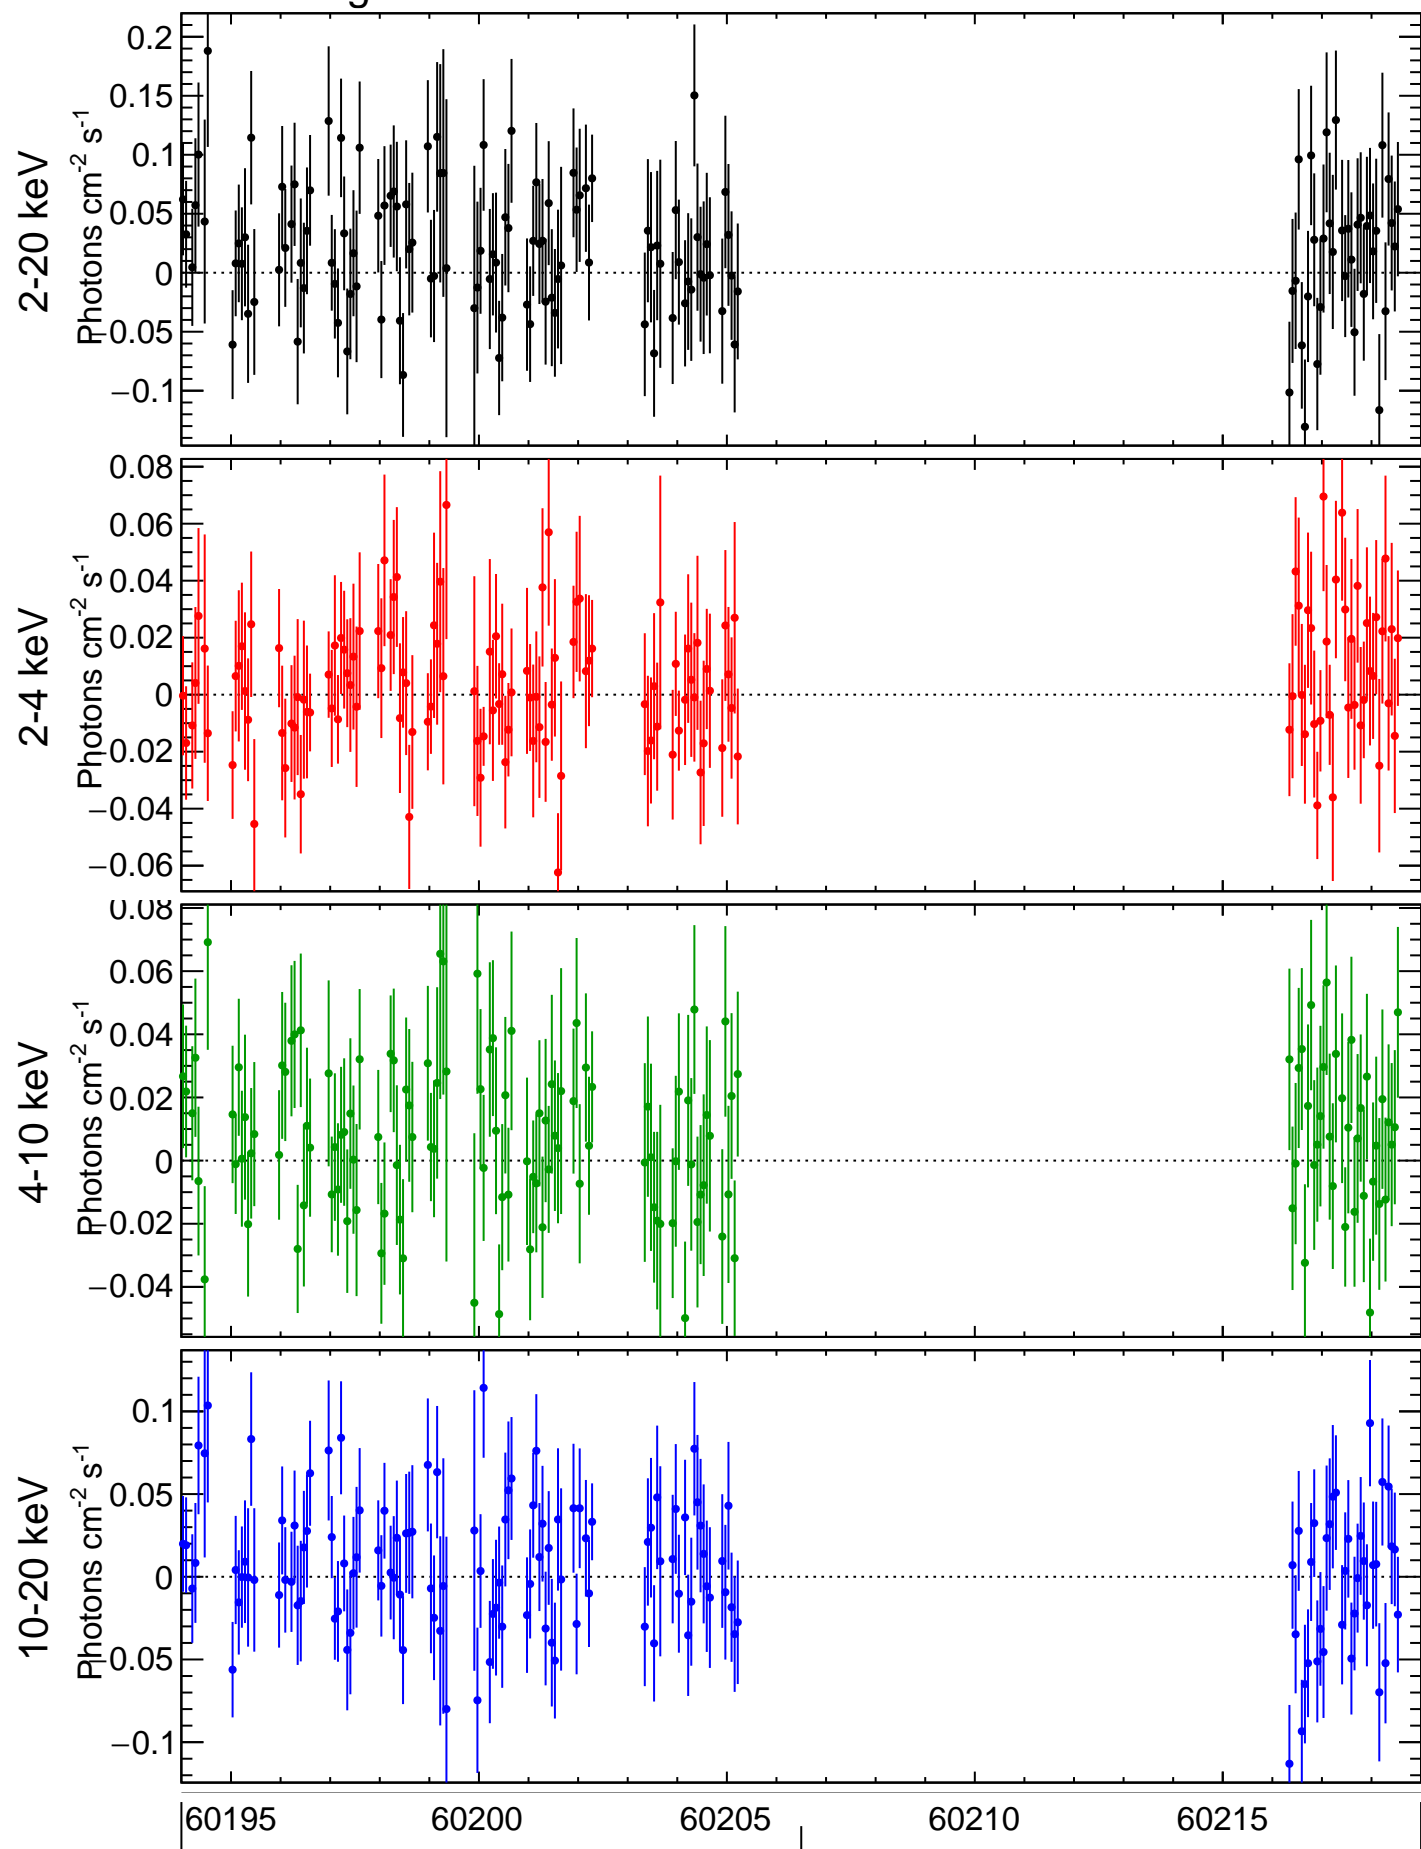

V1223 Sgr

binsize=1.5h

2023-09-07

2023-10-02