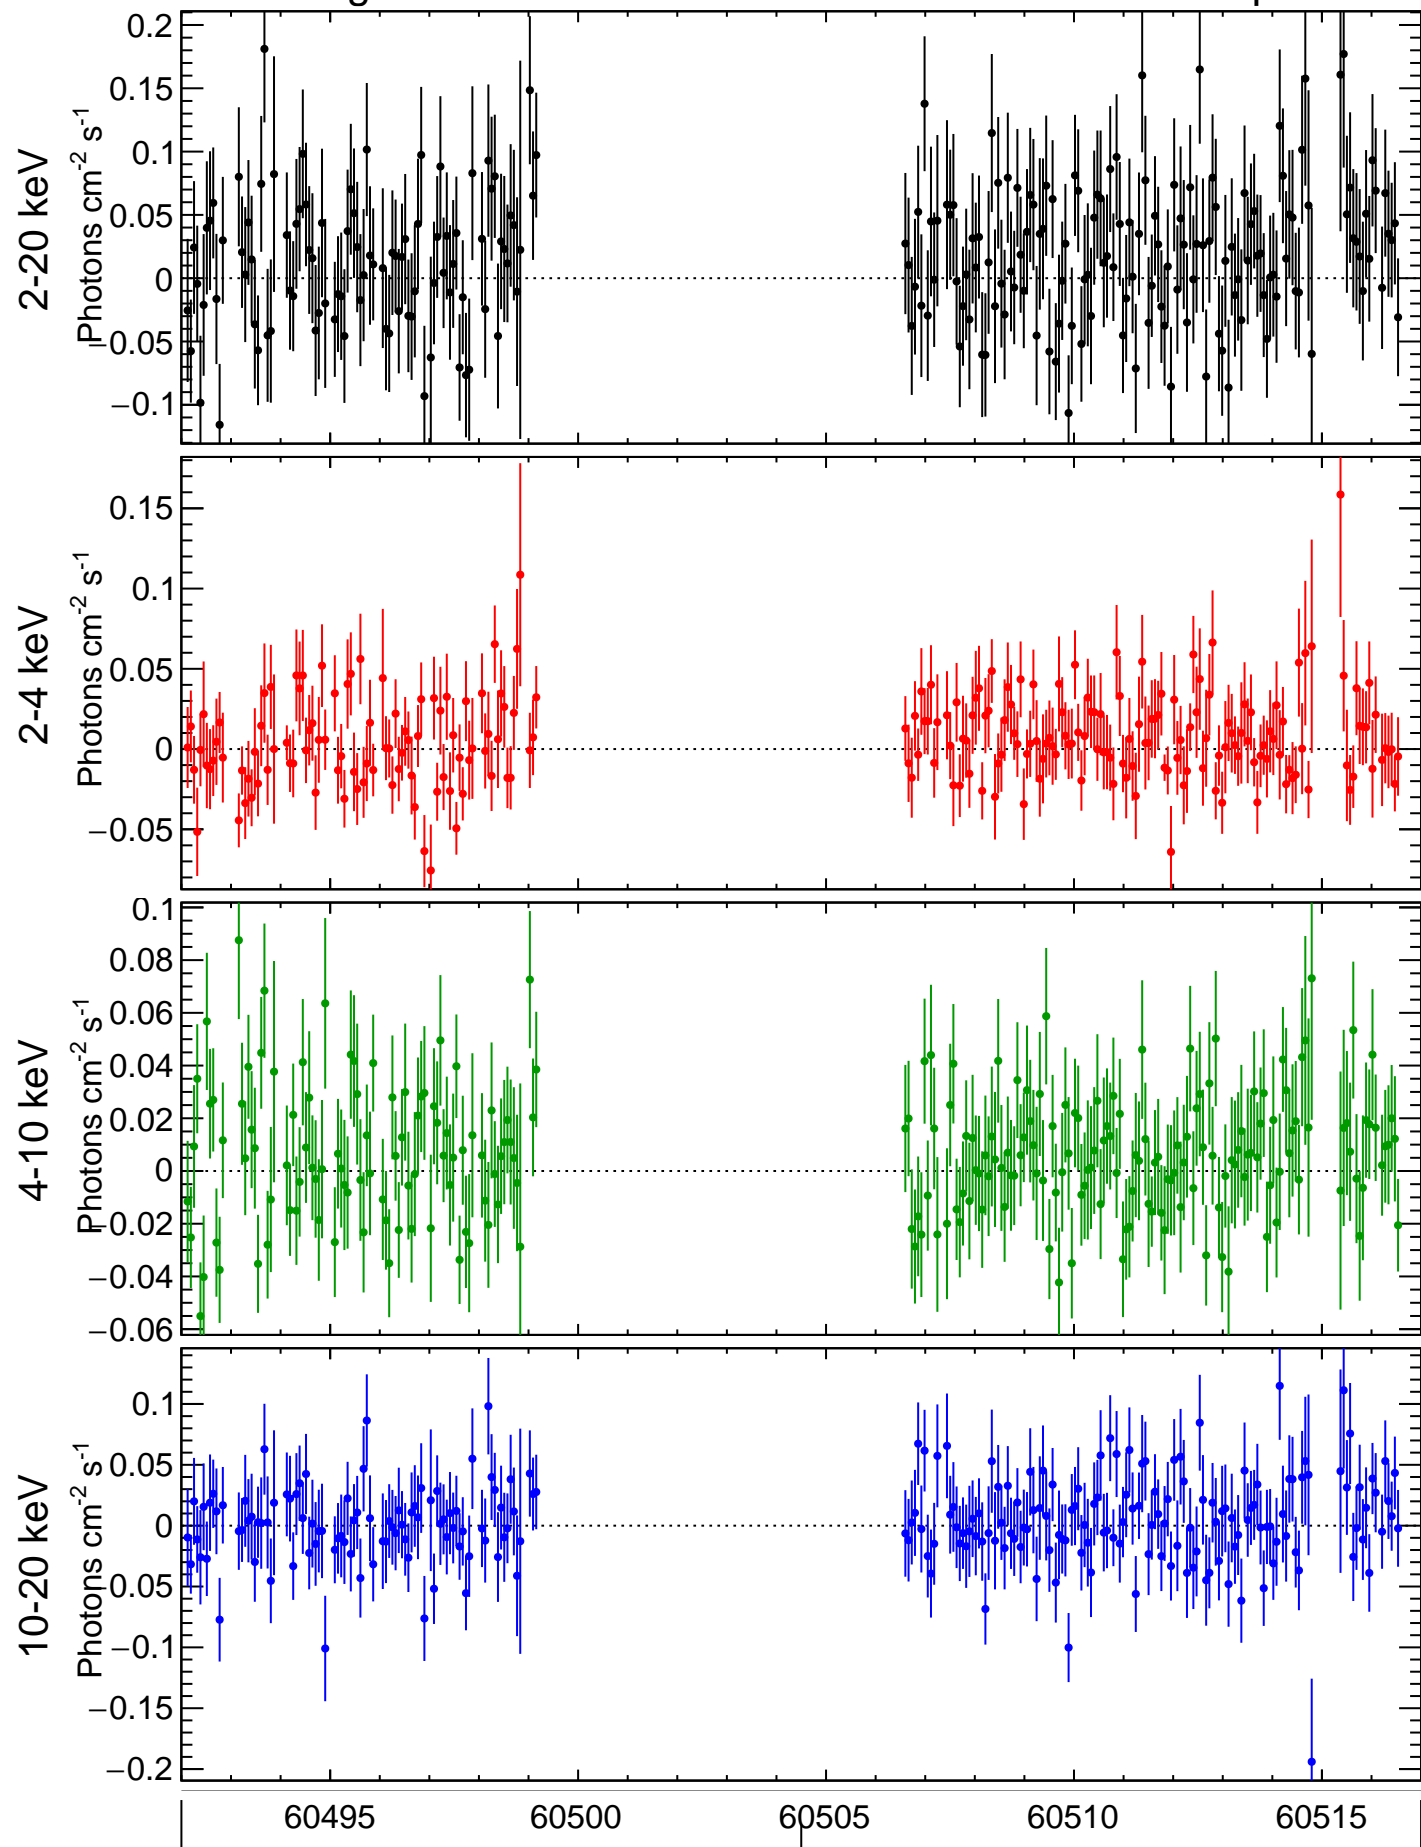

V1223 Sgr

Data per scan

2024-07-01

2024-07-26