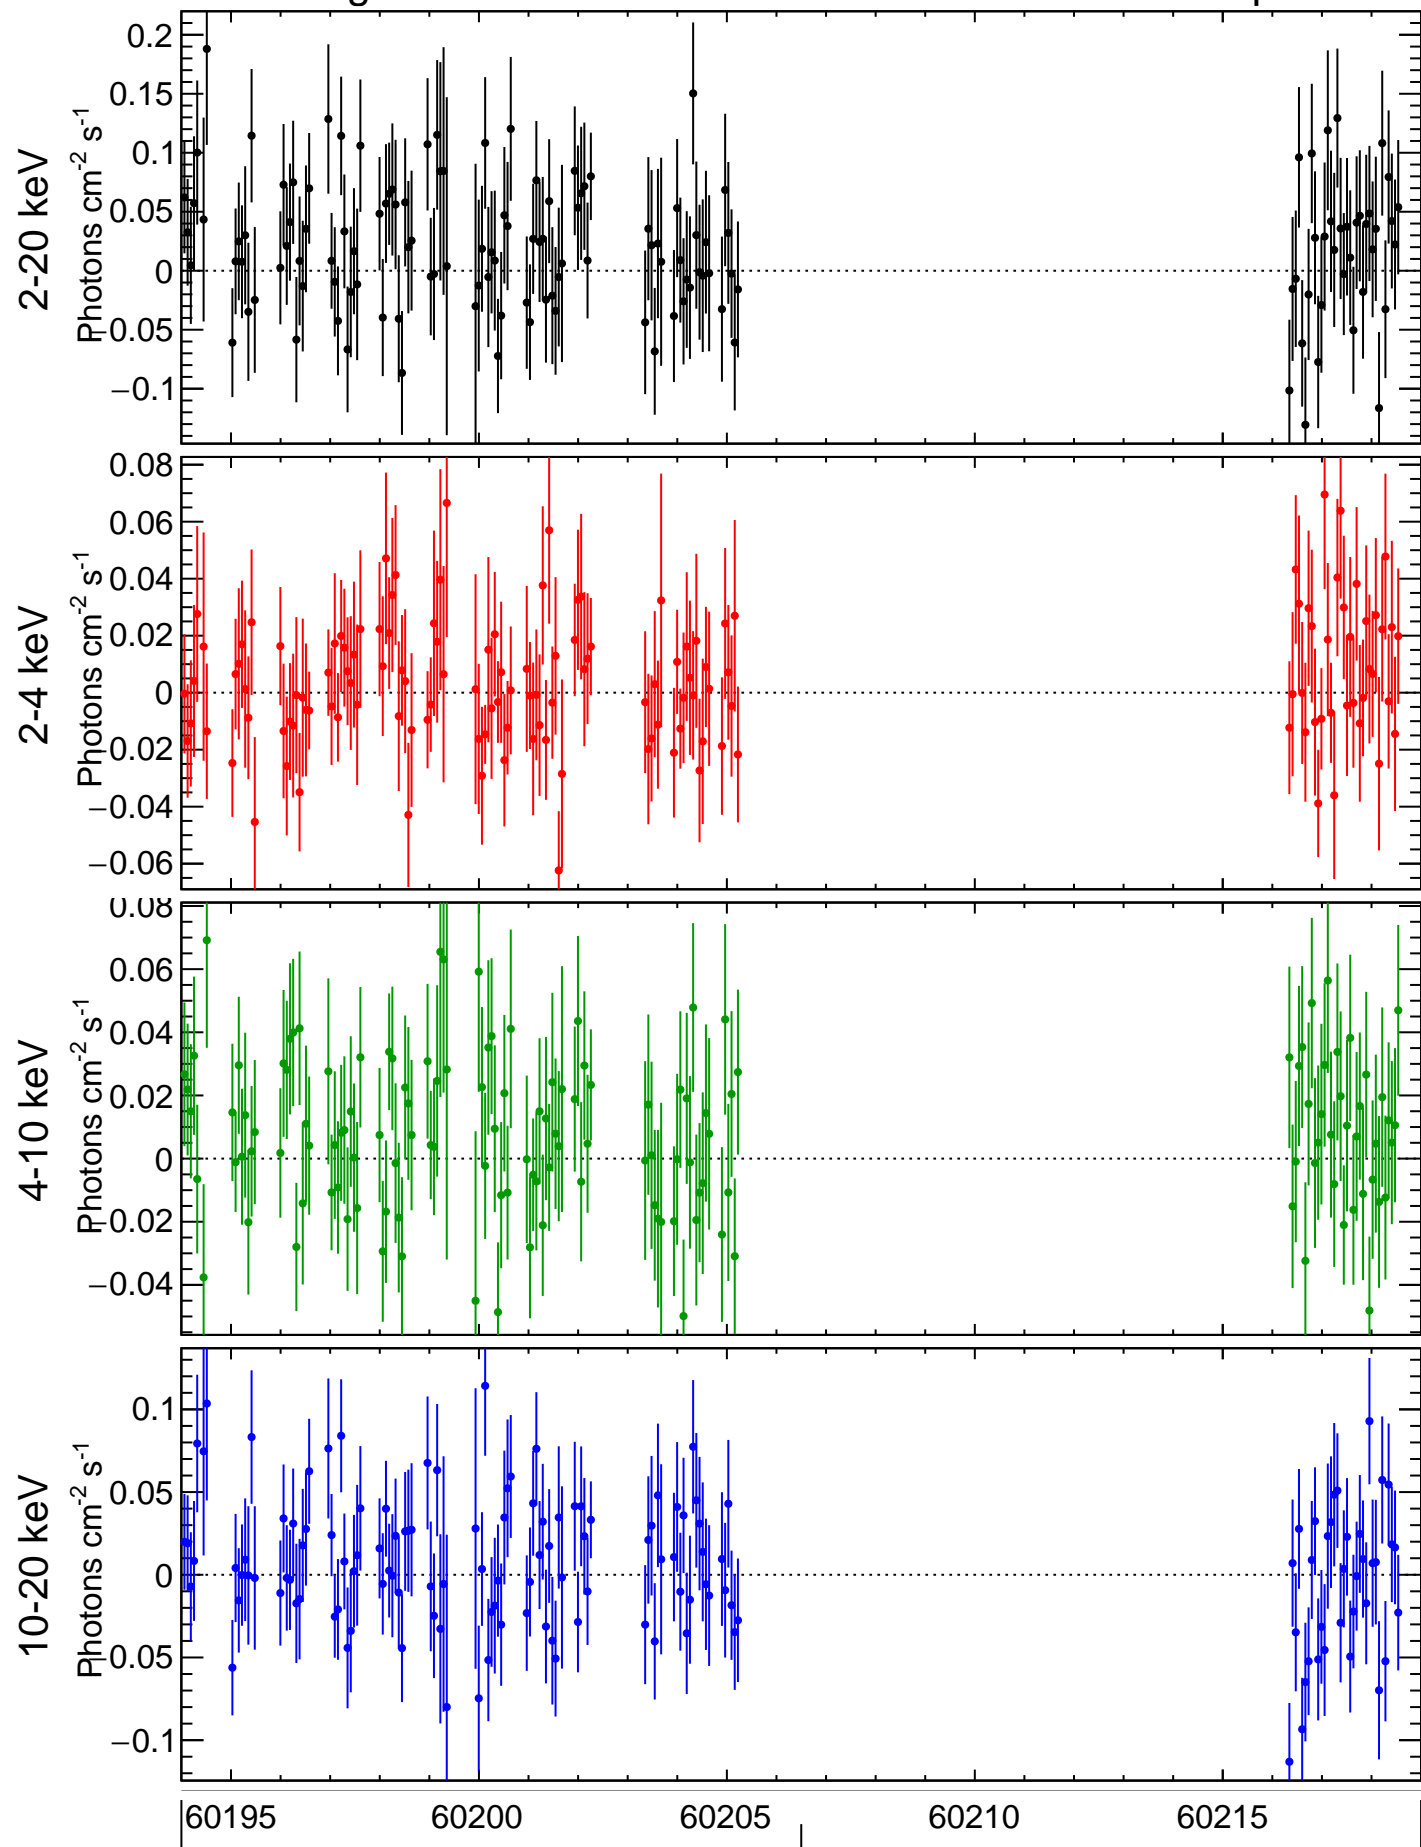

V1223 Sgr

Data per scan

2023-09-07

2023-10-02