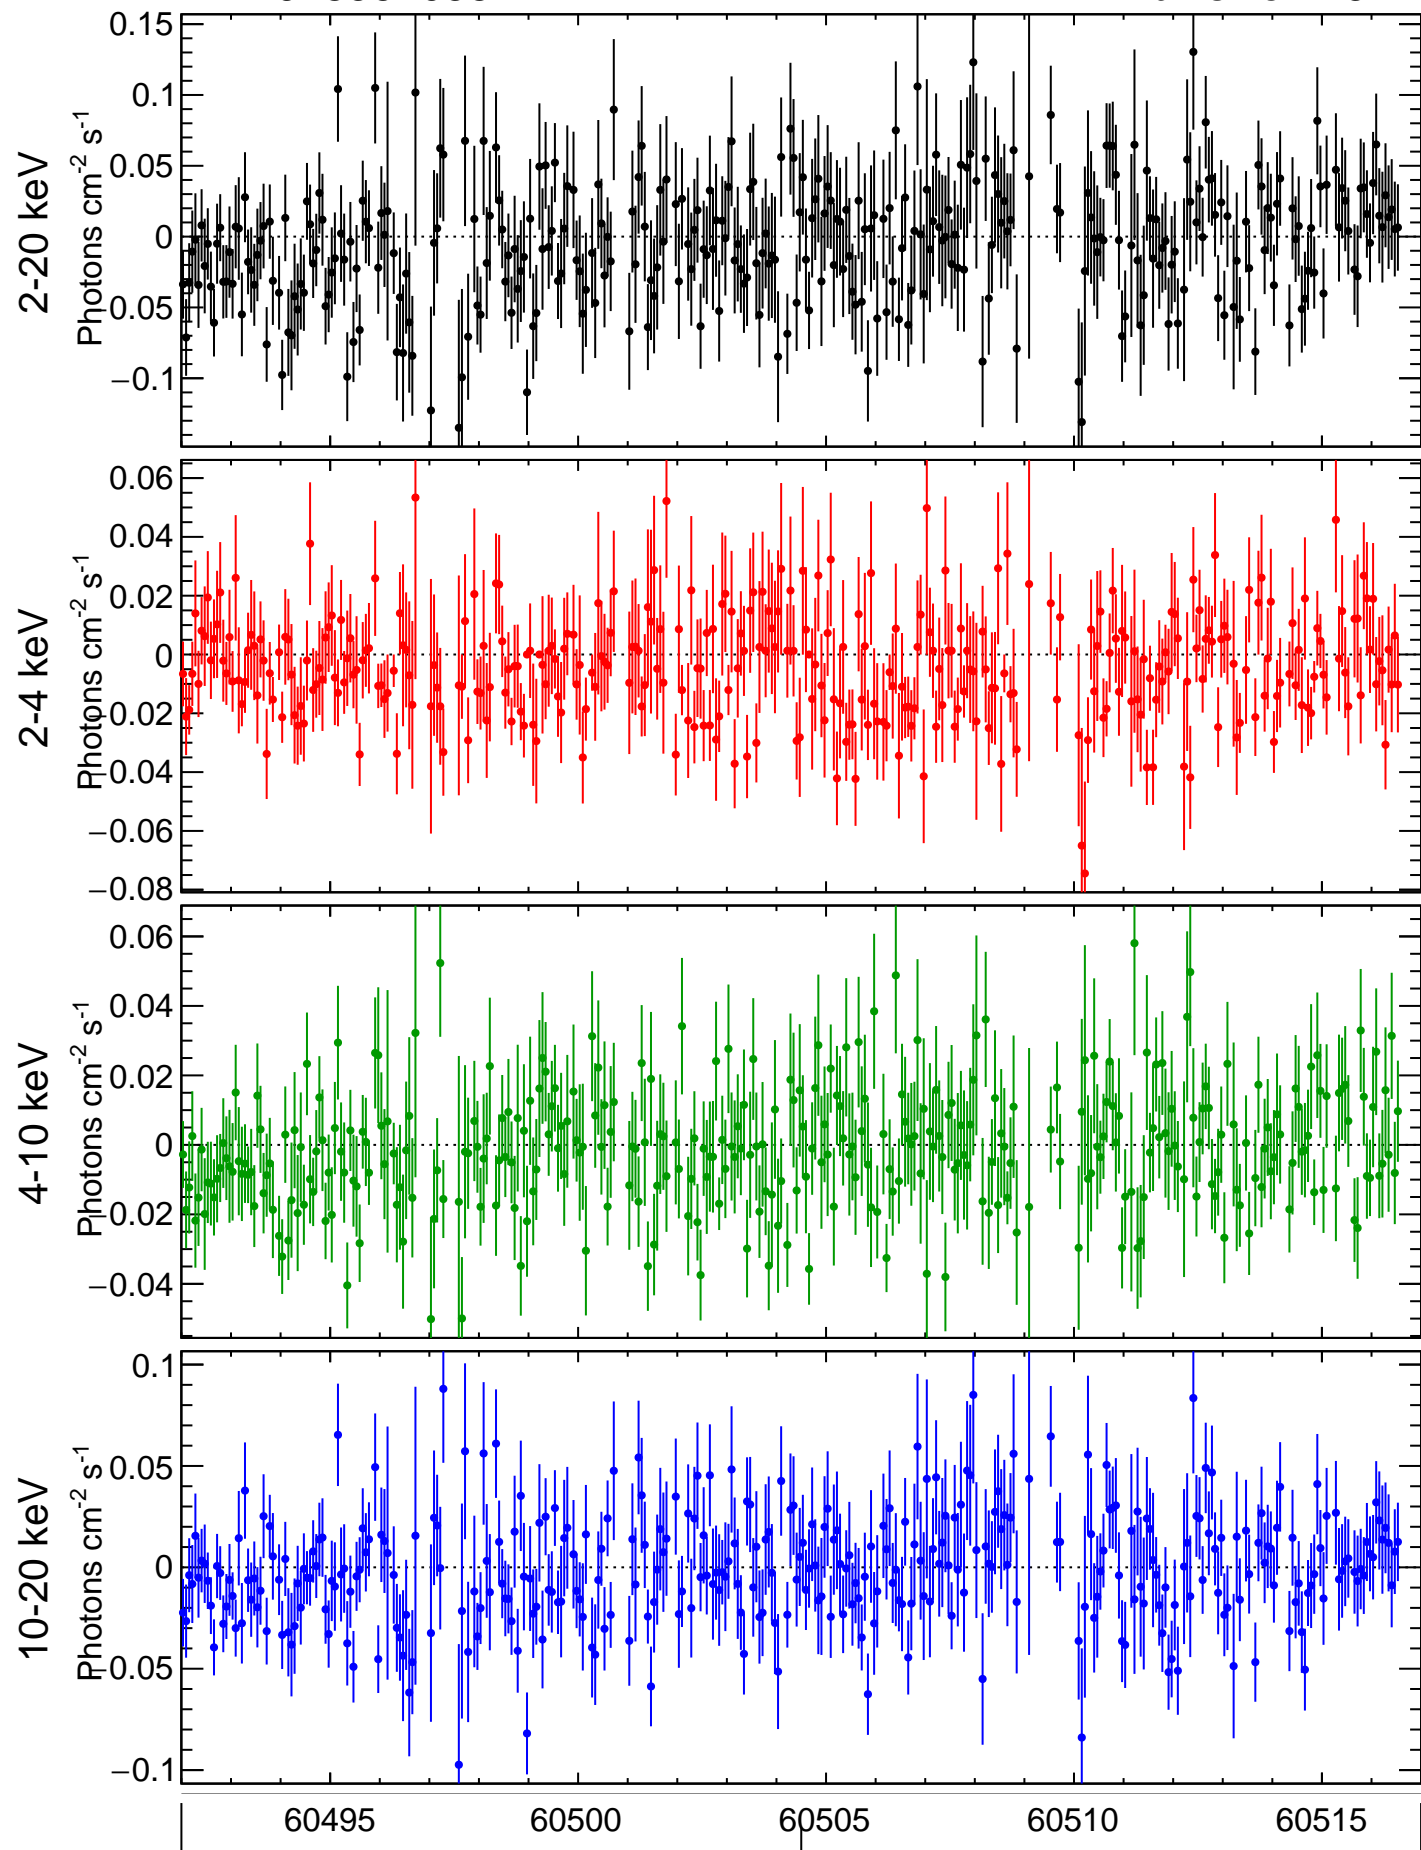

XTE J1856+053

binsize=1.5h

2024-07-01

2024-07-26