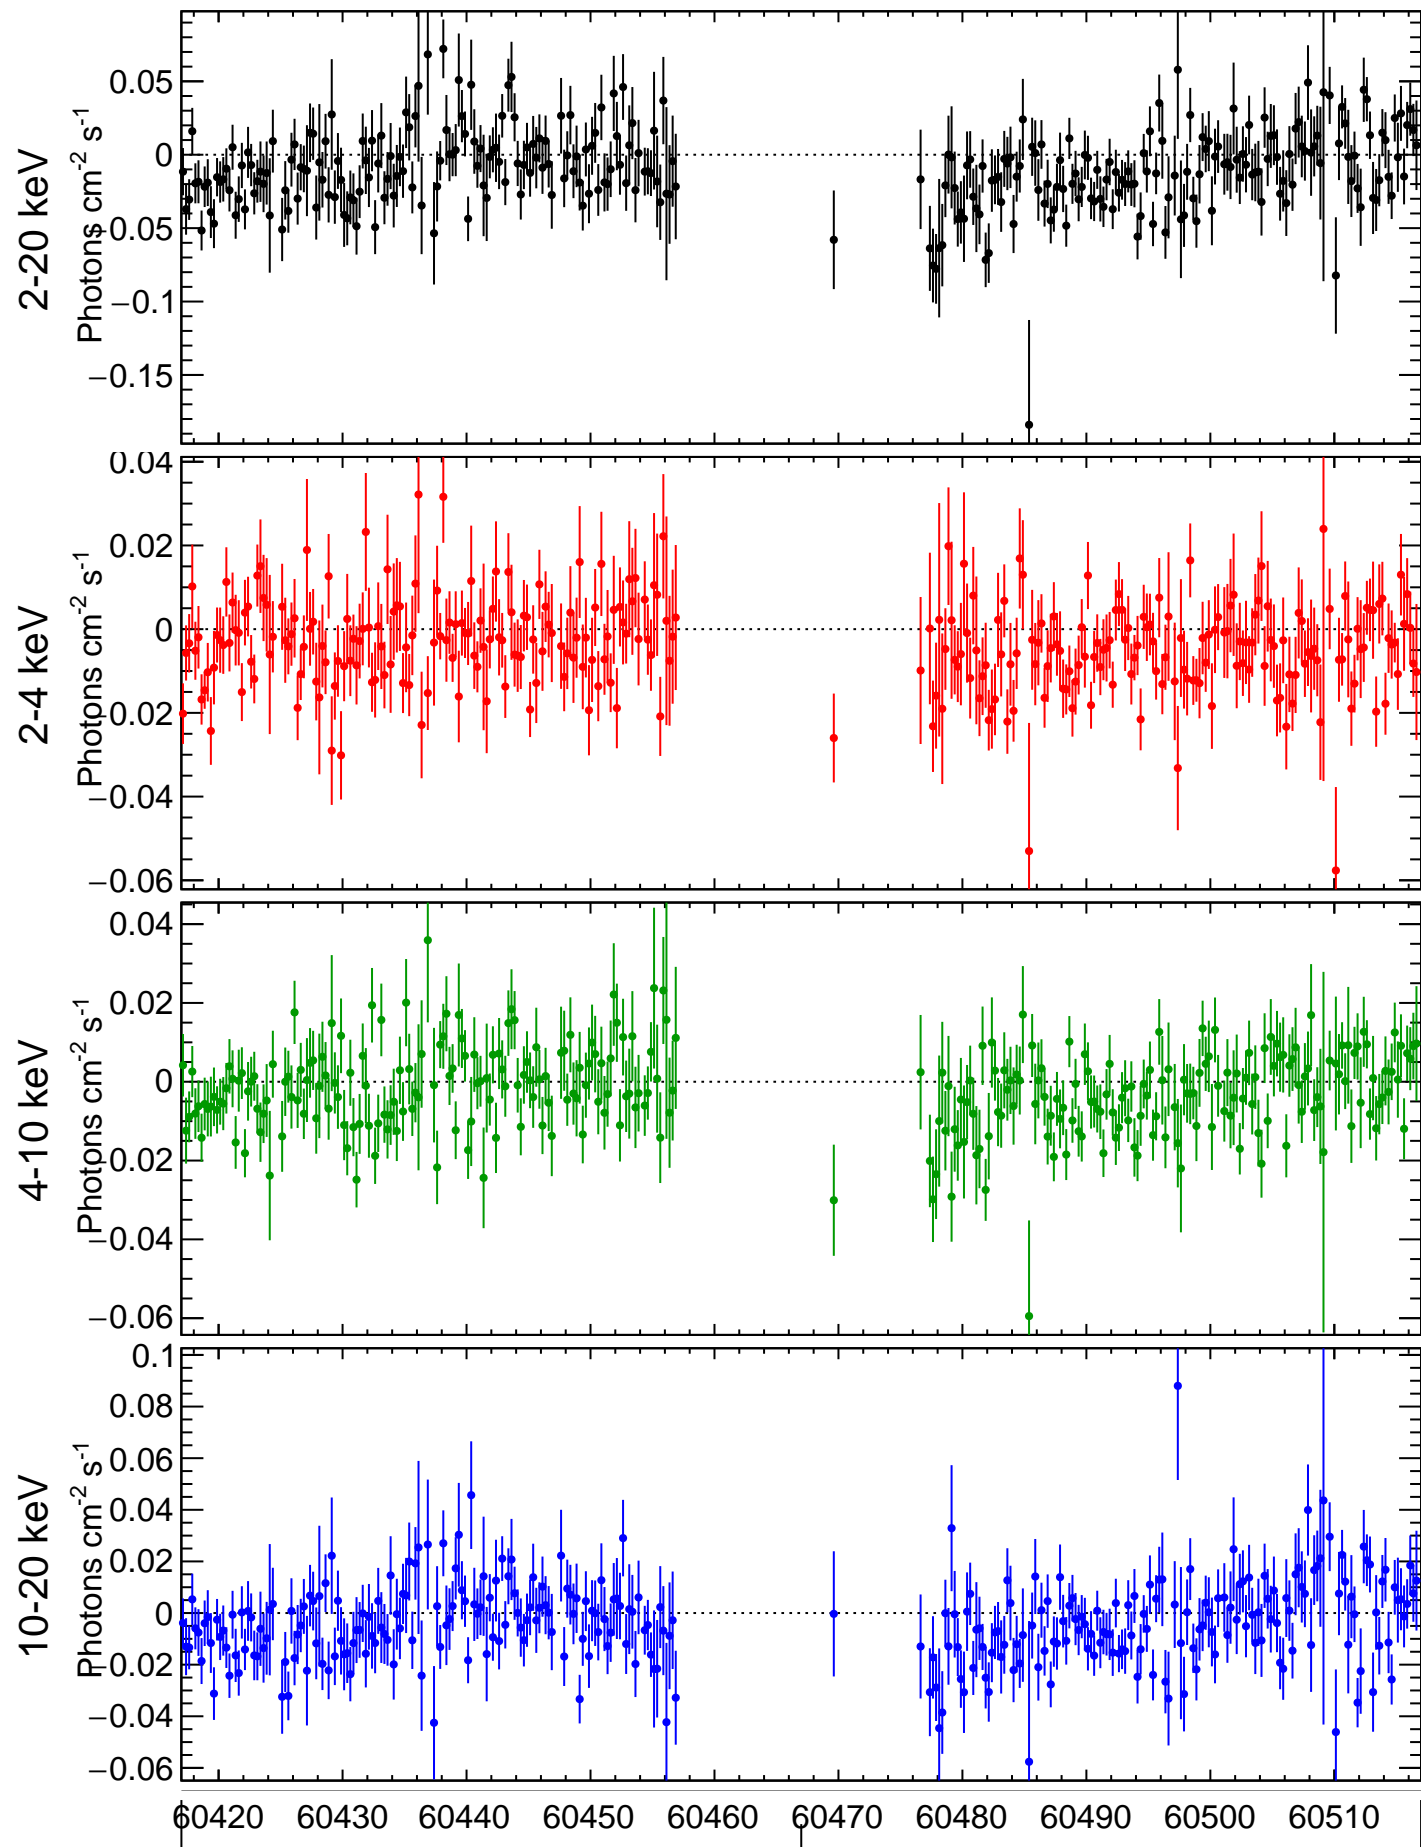

XTE J1856+053

binsize=6.0h

2024-04-17

2024-07-26