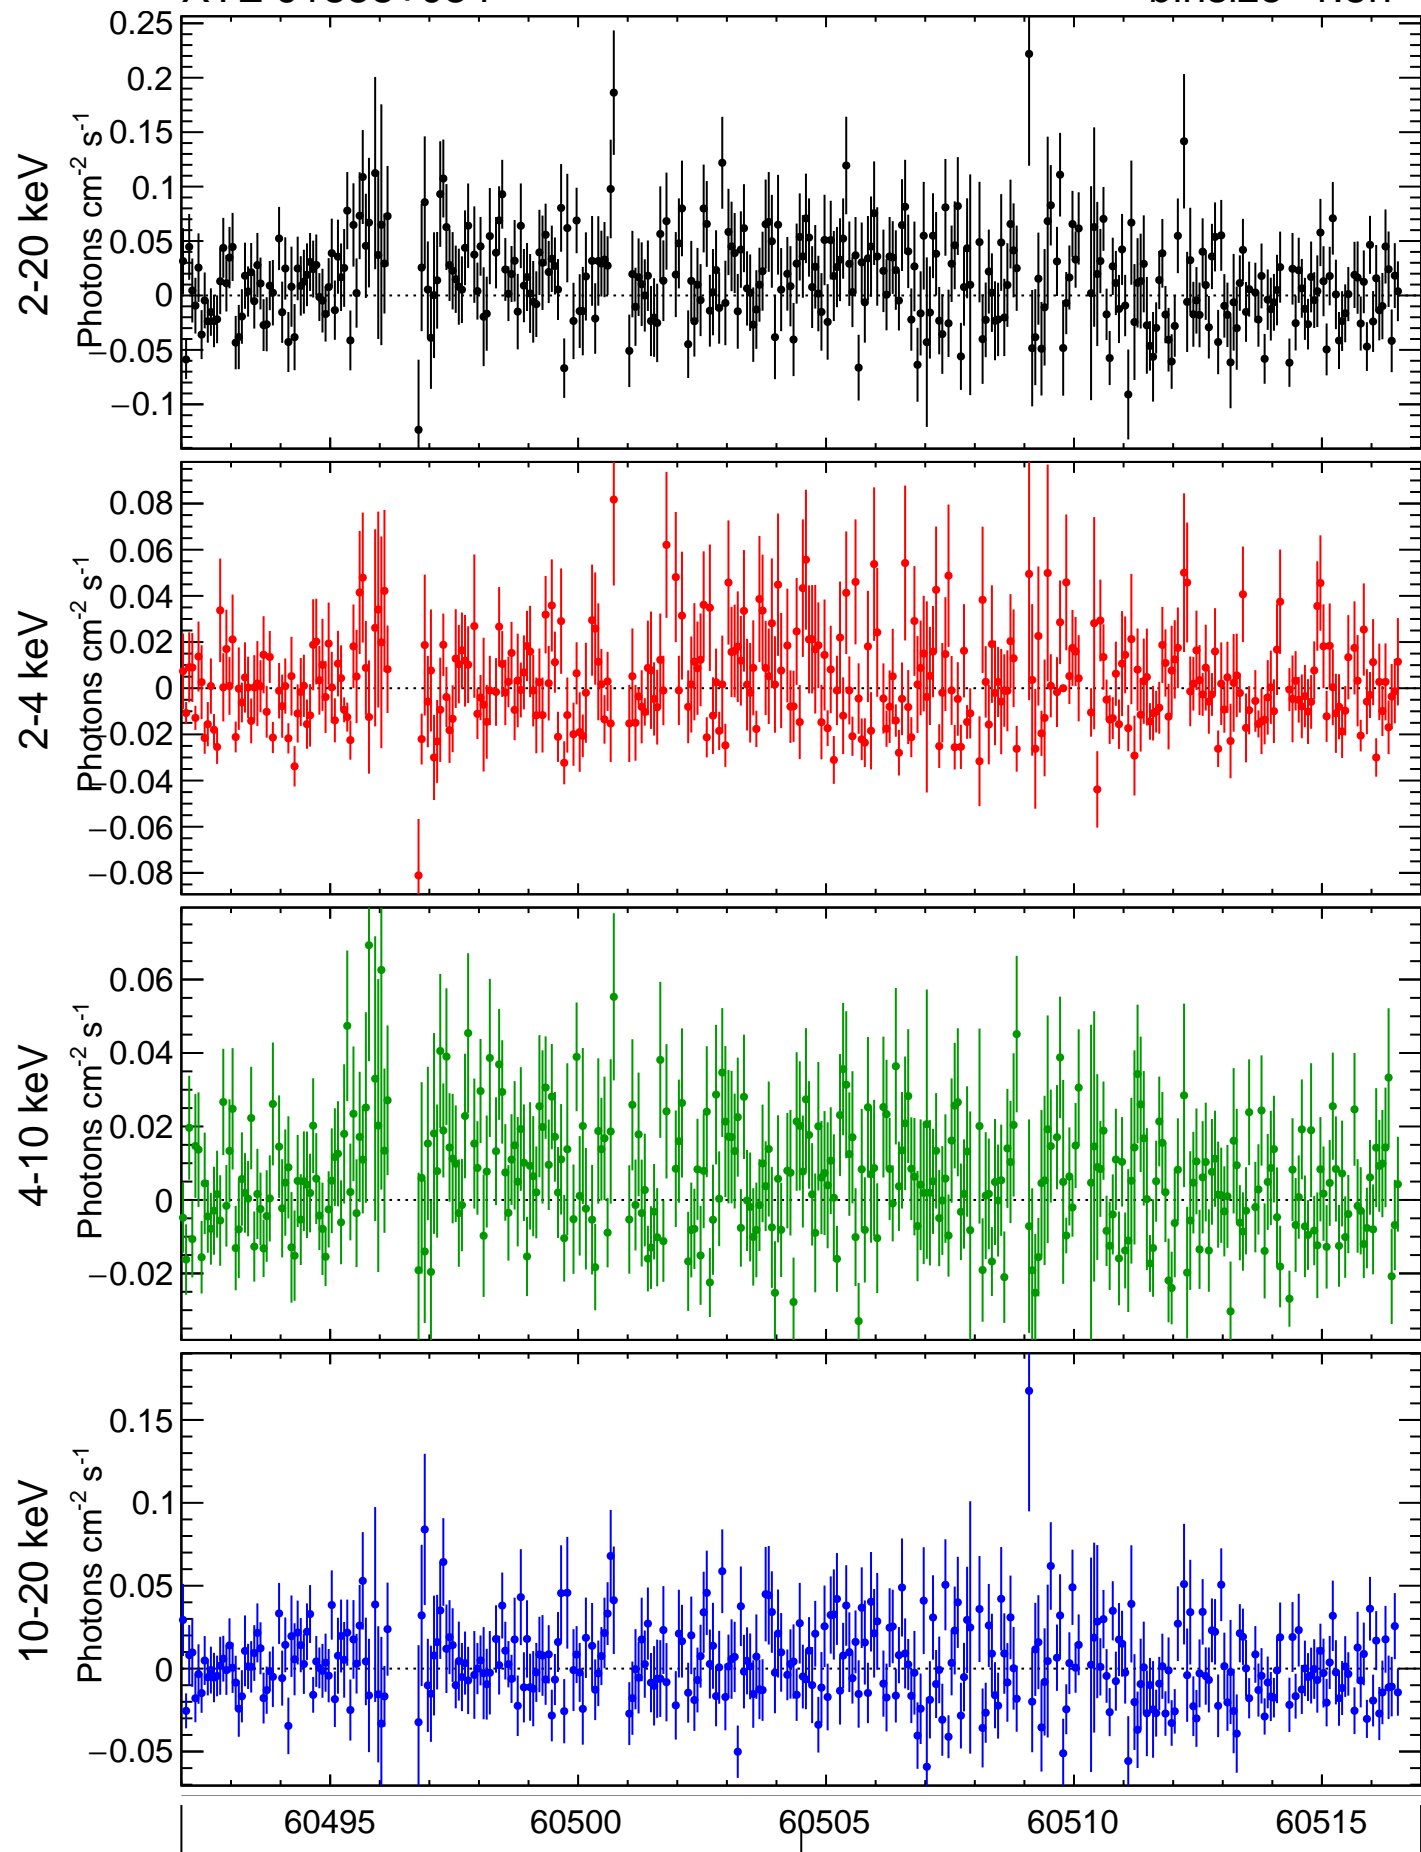

XTE J1858+034

binsize=1.5h

2024-07-01

2024-07-26