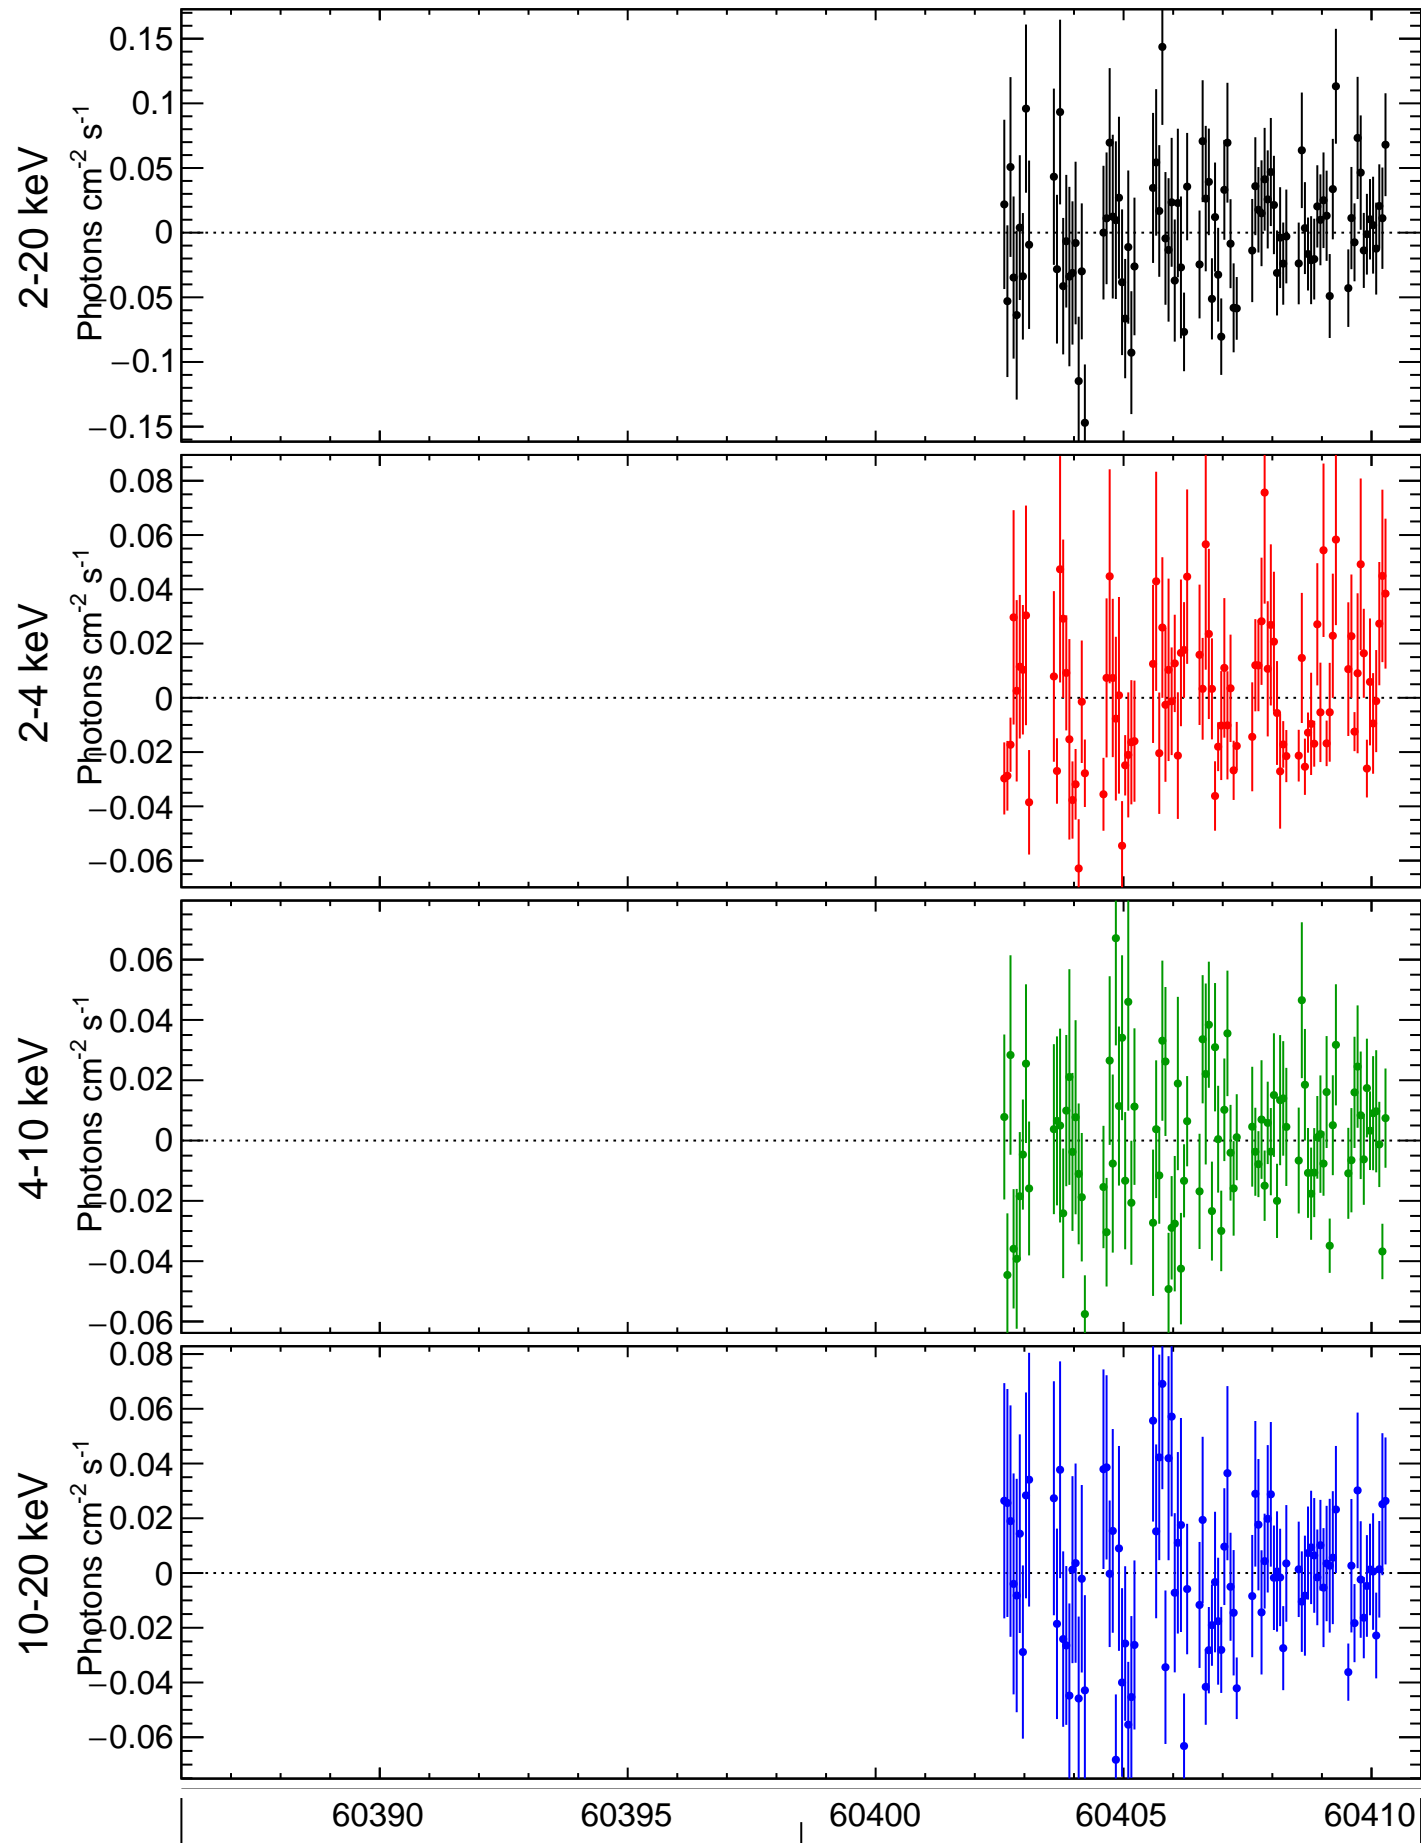

XTE J1858+034

binsize=1.5h

2024-03-17

2024-04-11