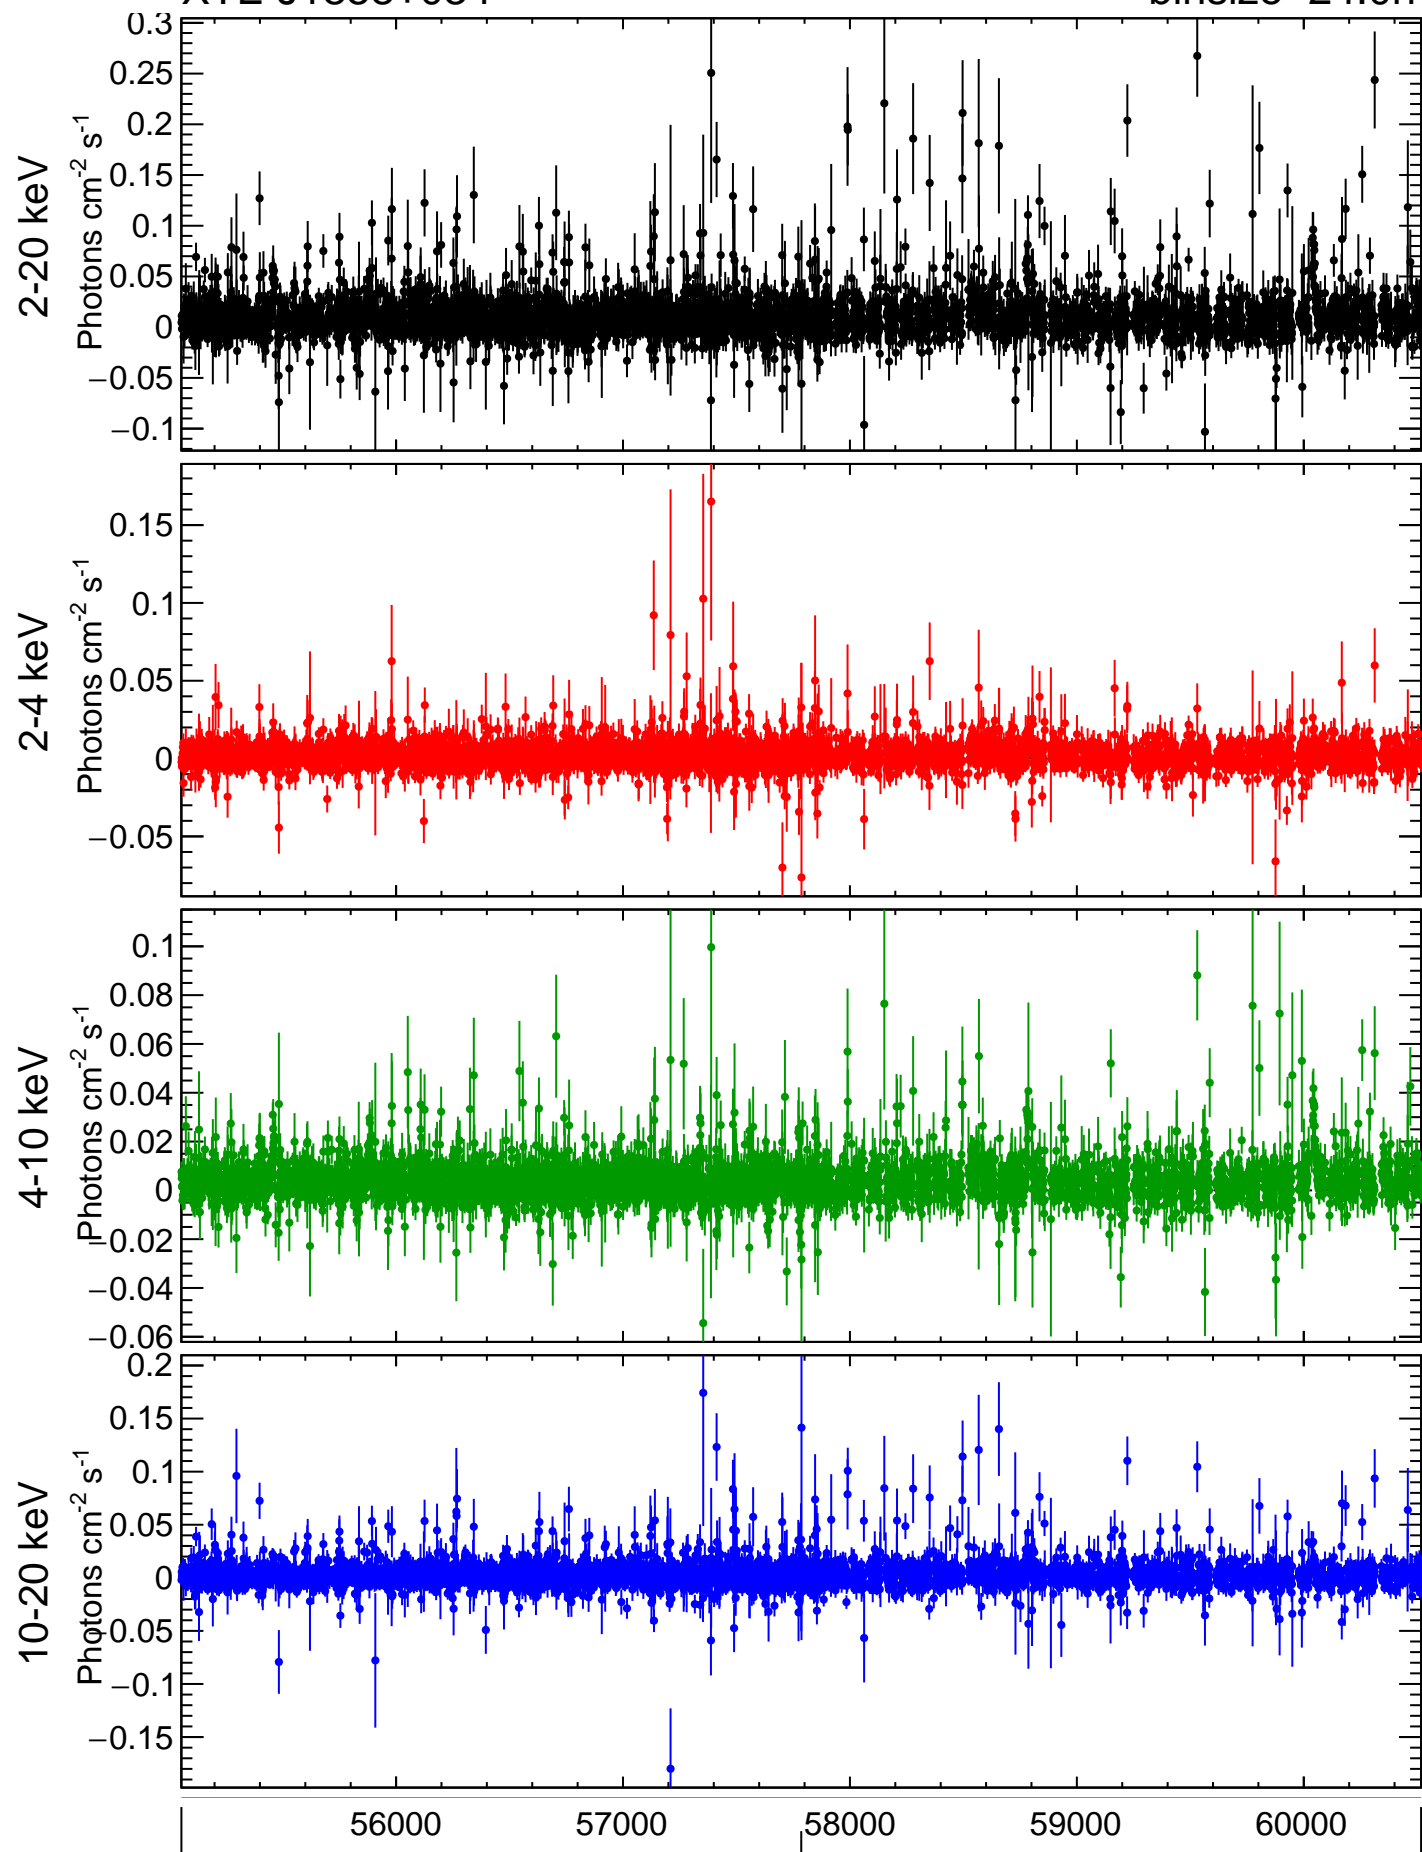

XTE J1858+034

binsize=24.0h

2009-08-11

2024-07-26