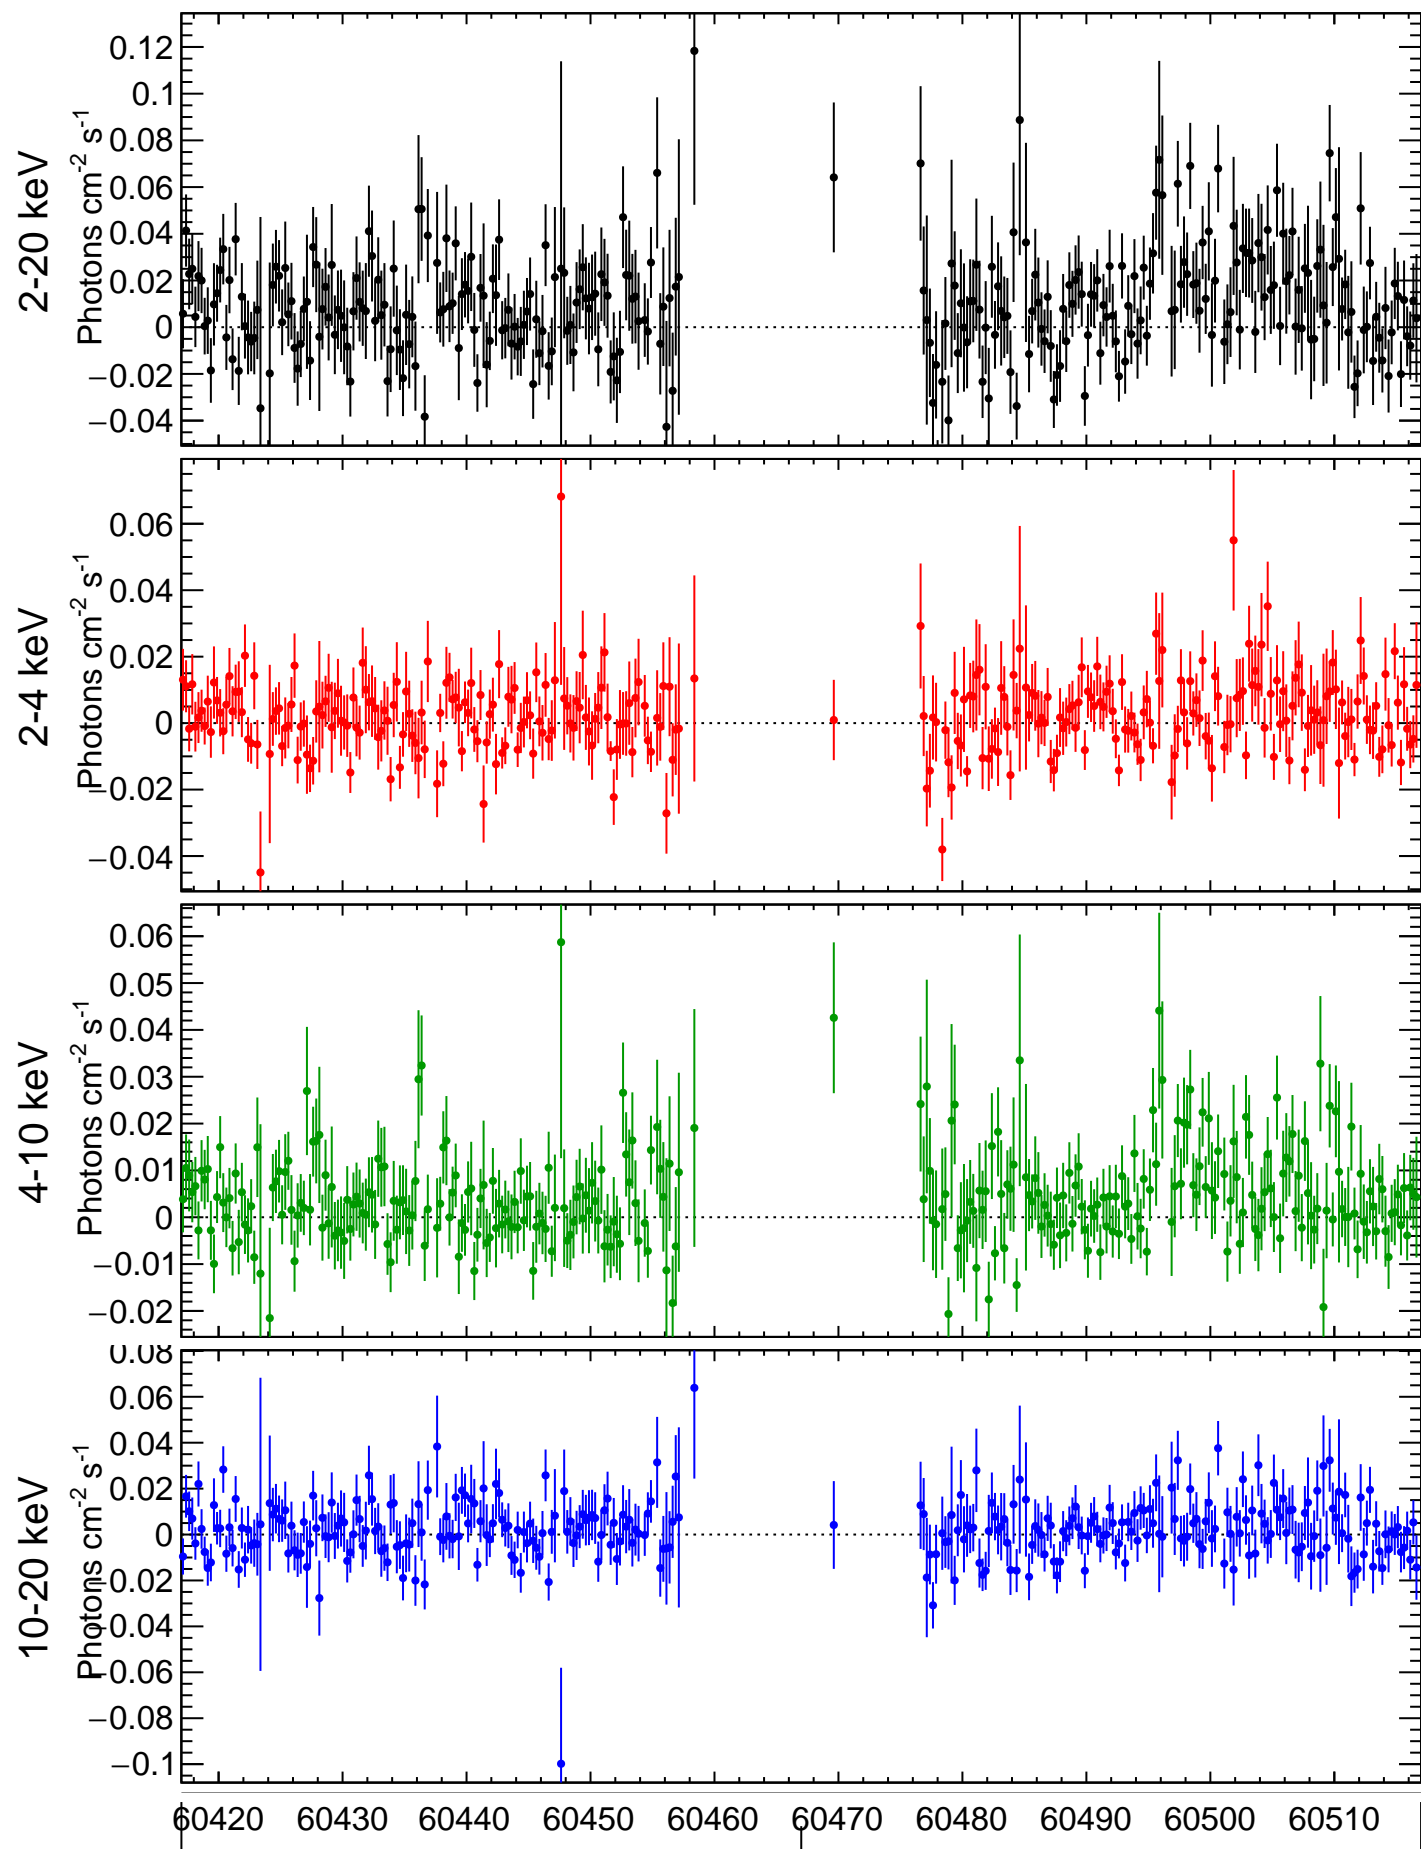

XTE J1858+034

binsize=6.0h

2024-04-17

2024-07-26