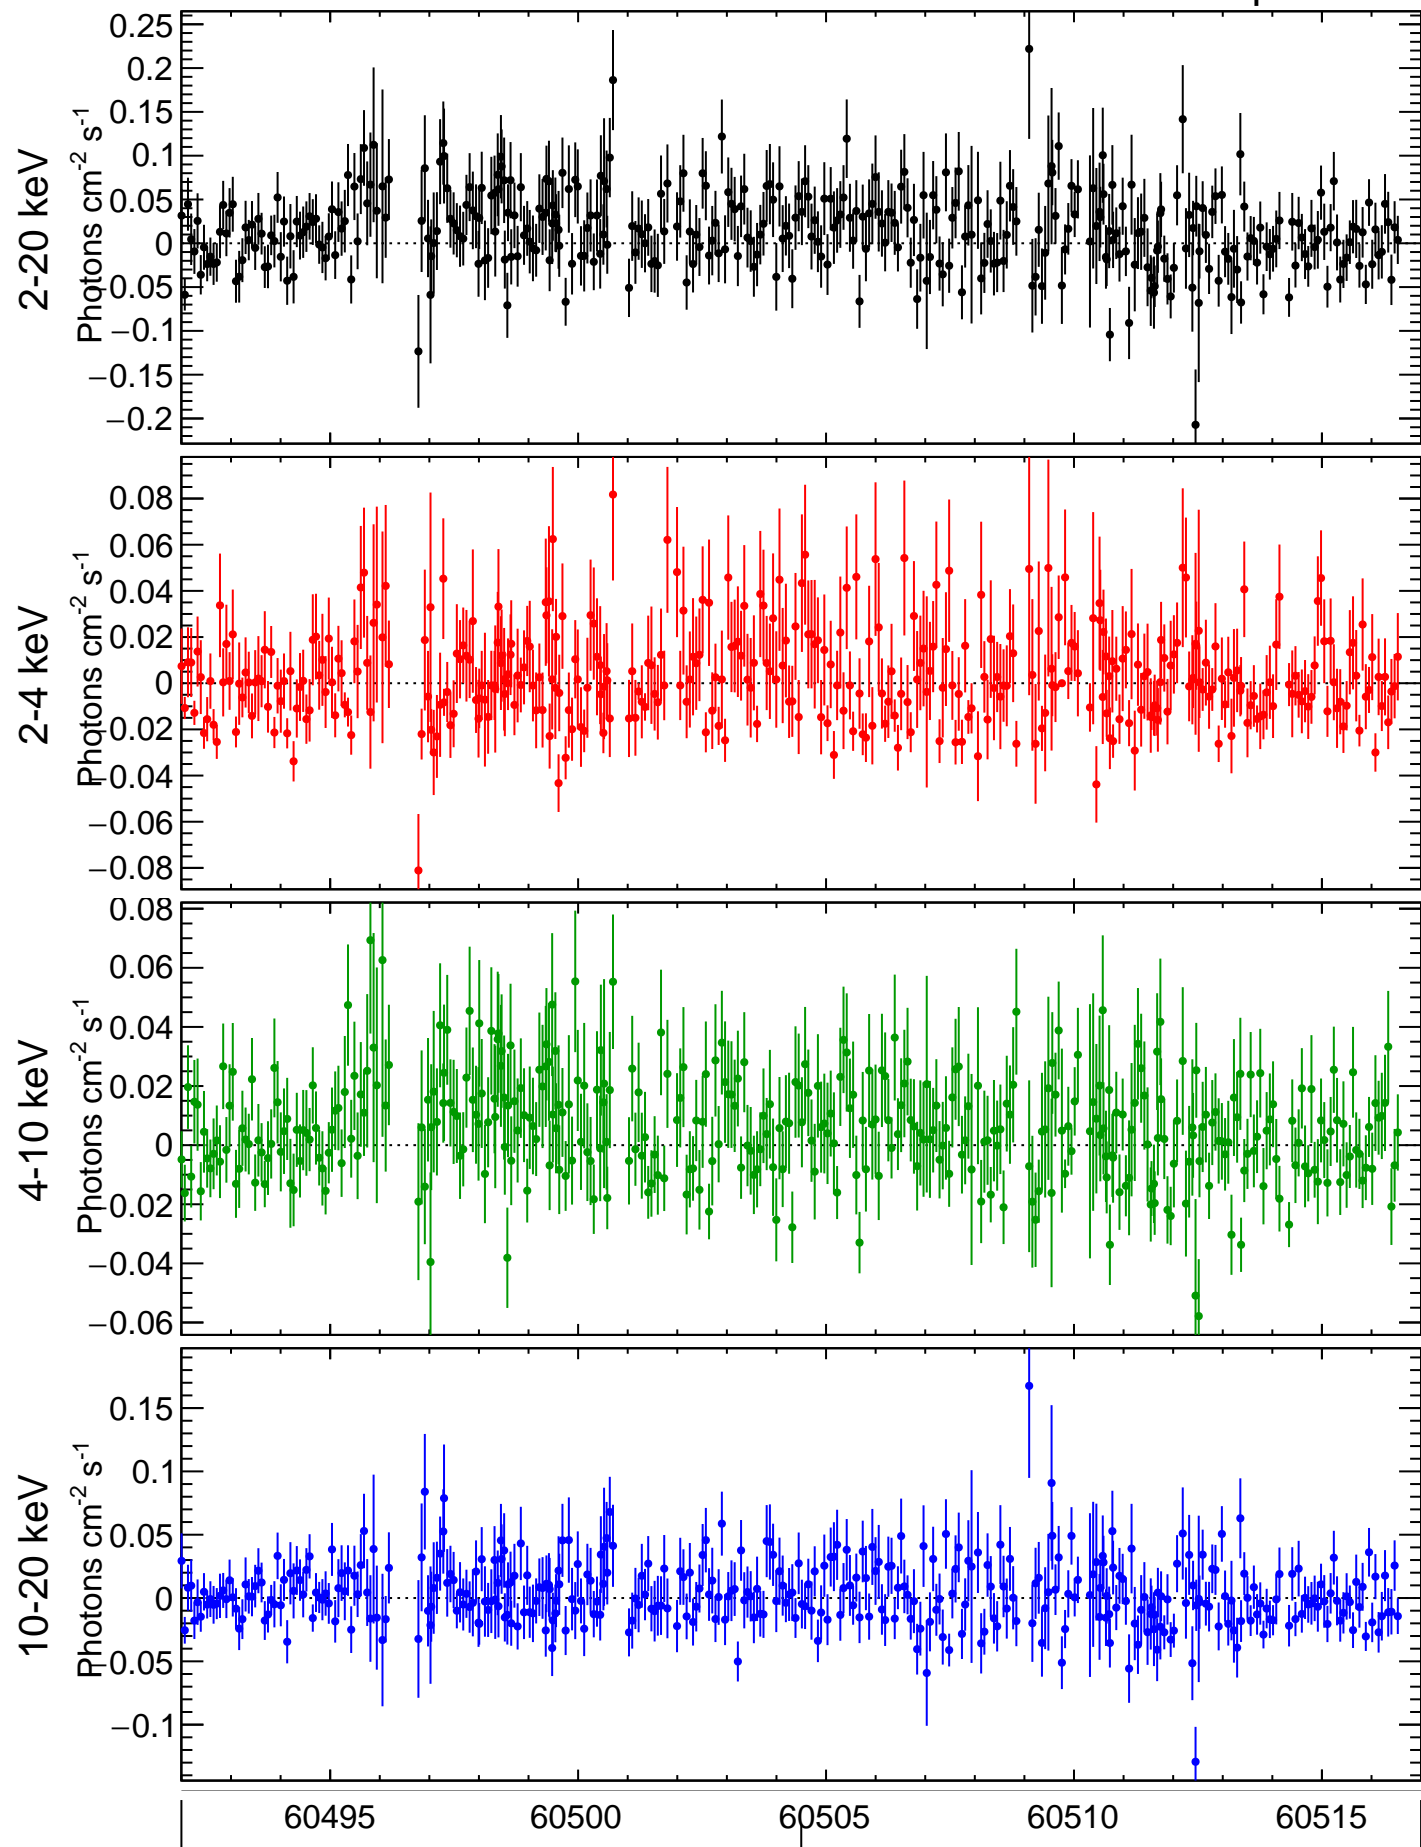

XTE J1858+034

Data per scan

2024-07-01

2024-07-26