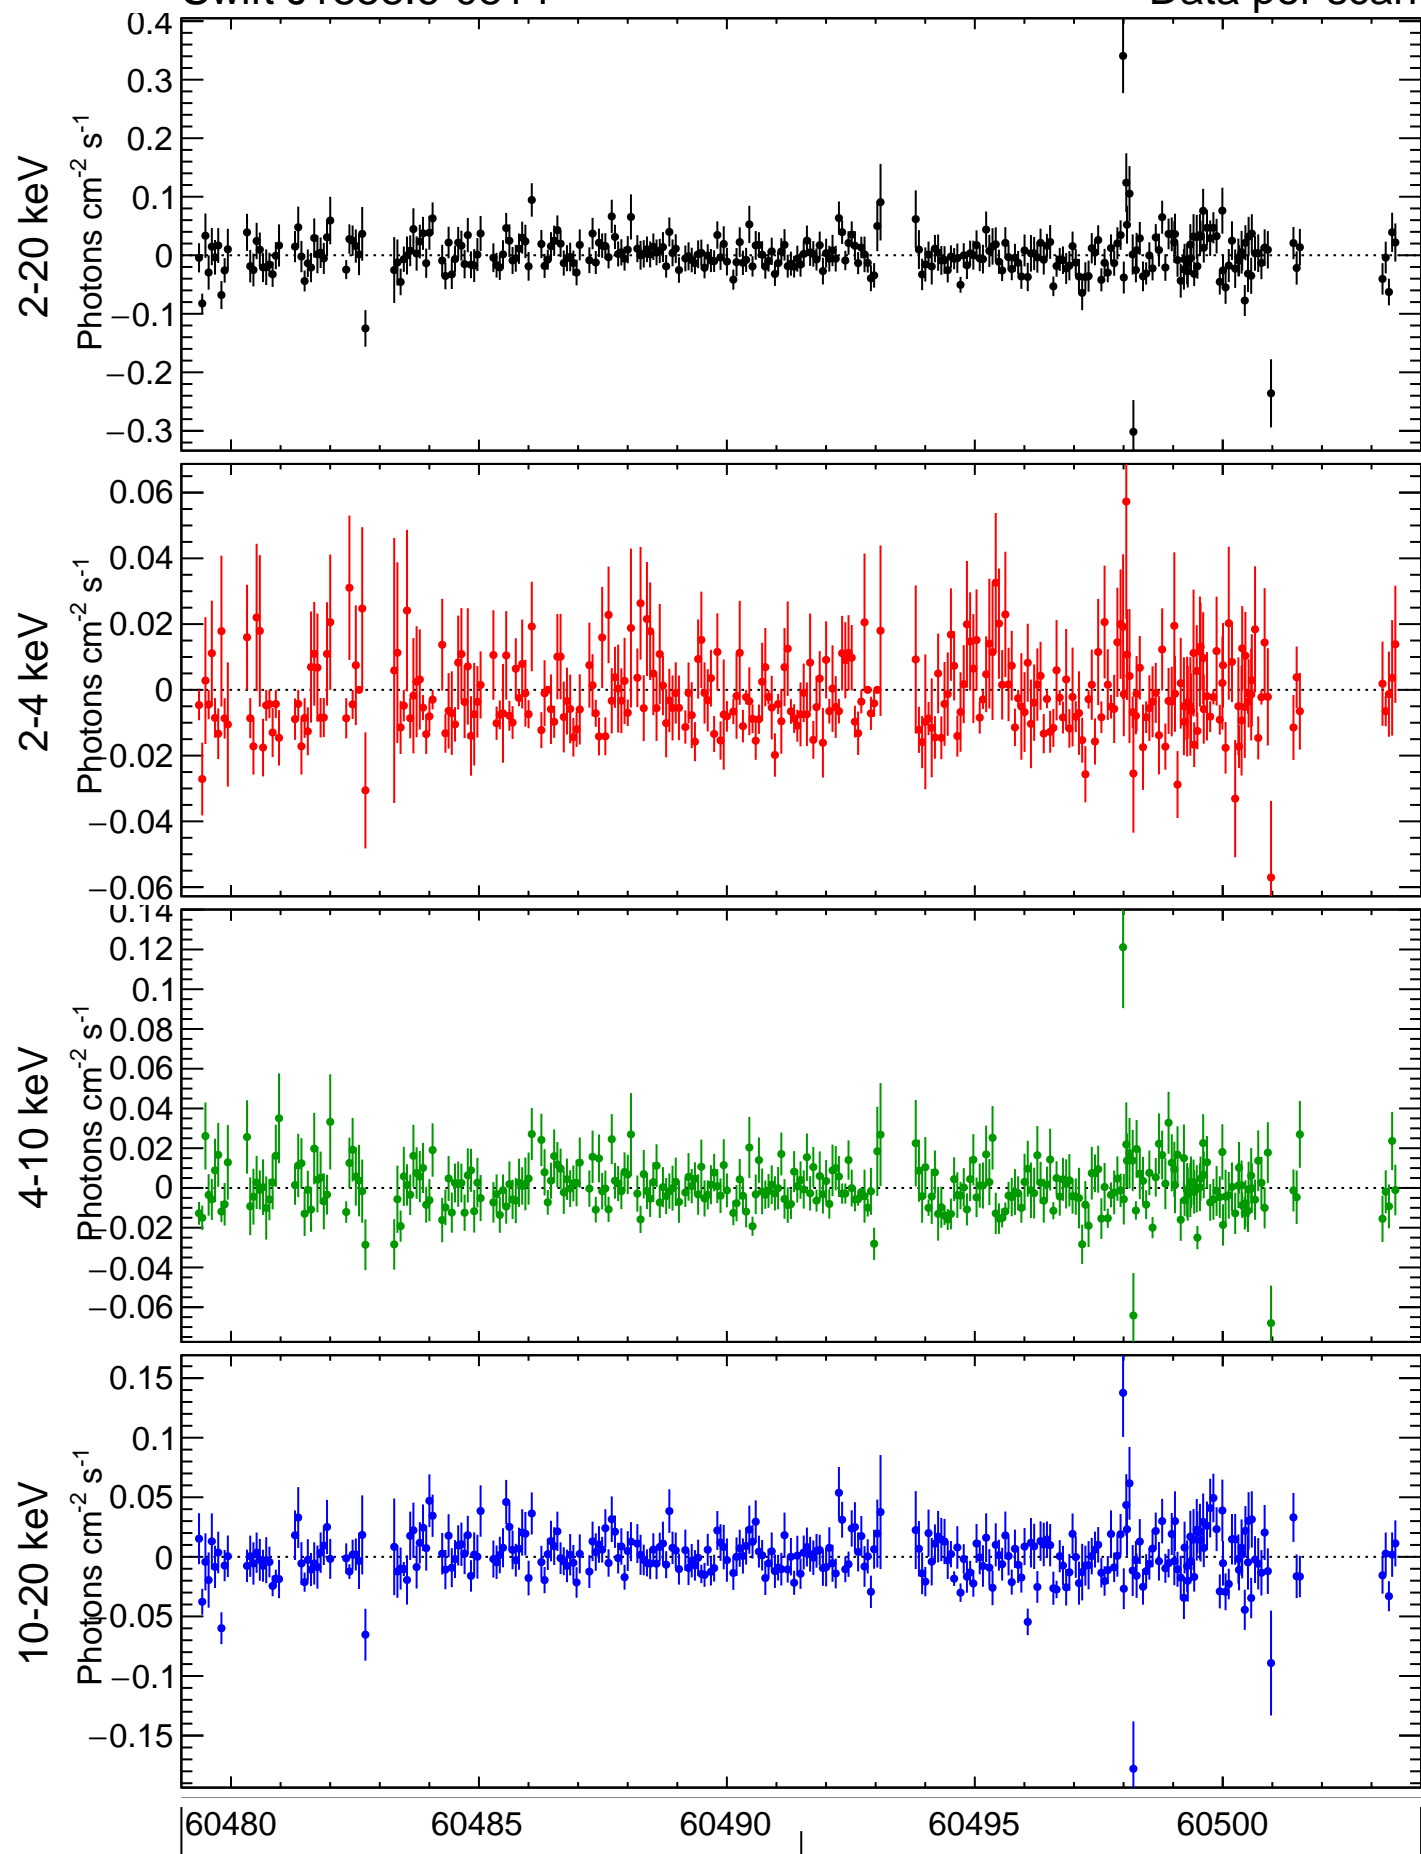

Swift J1858.6-0814

Data per scan

2024-06-18

2024-07-13