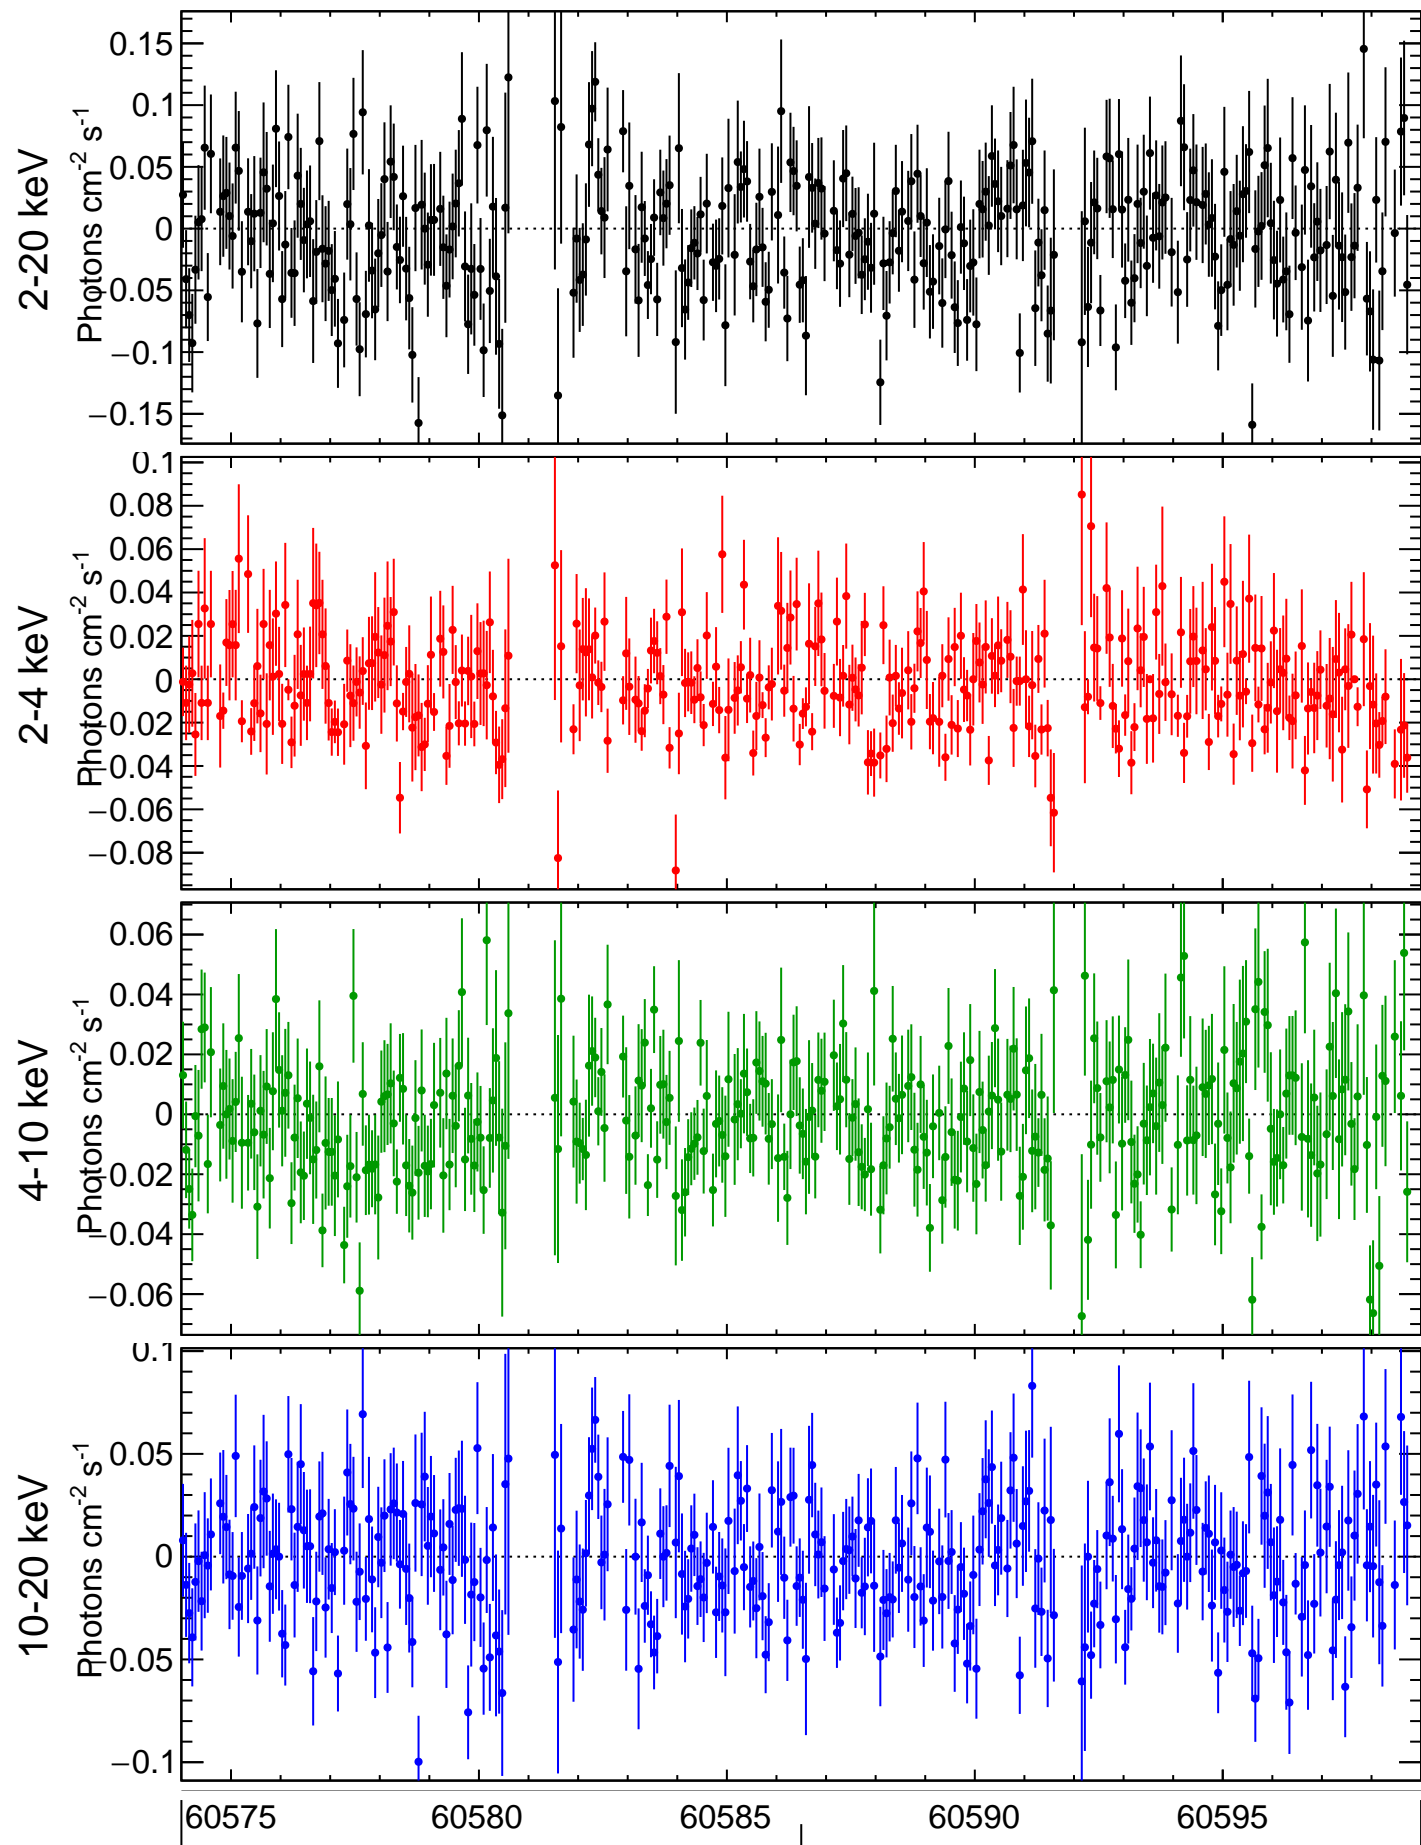

XTE J1859+083

binsize=1.5h

2024-09-21

2024-10-16