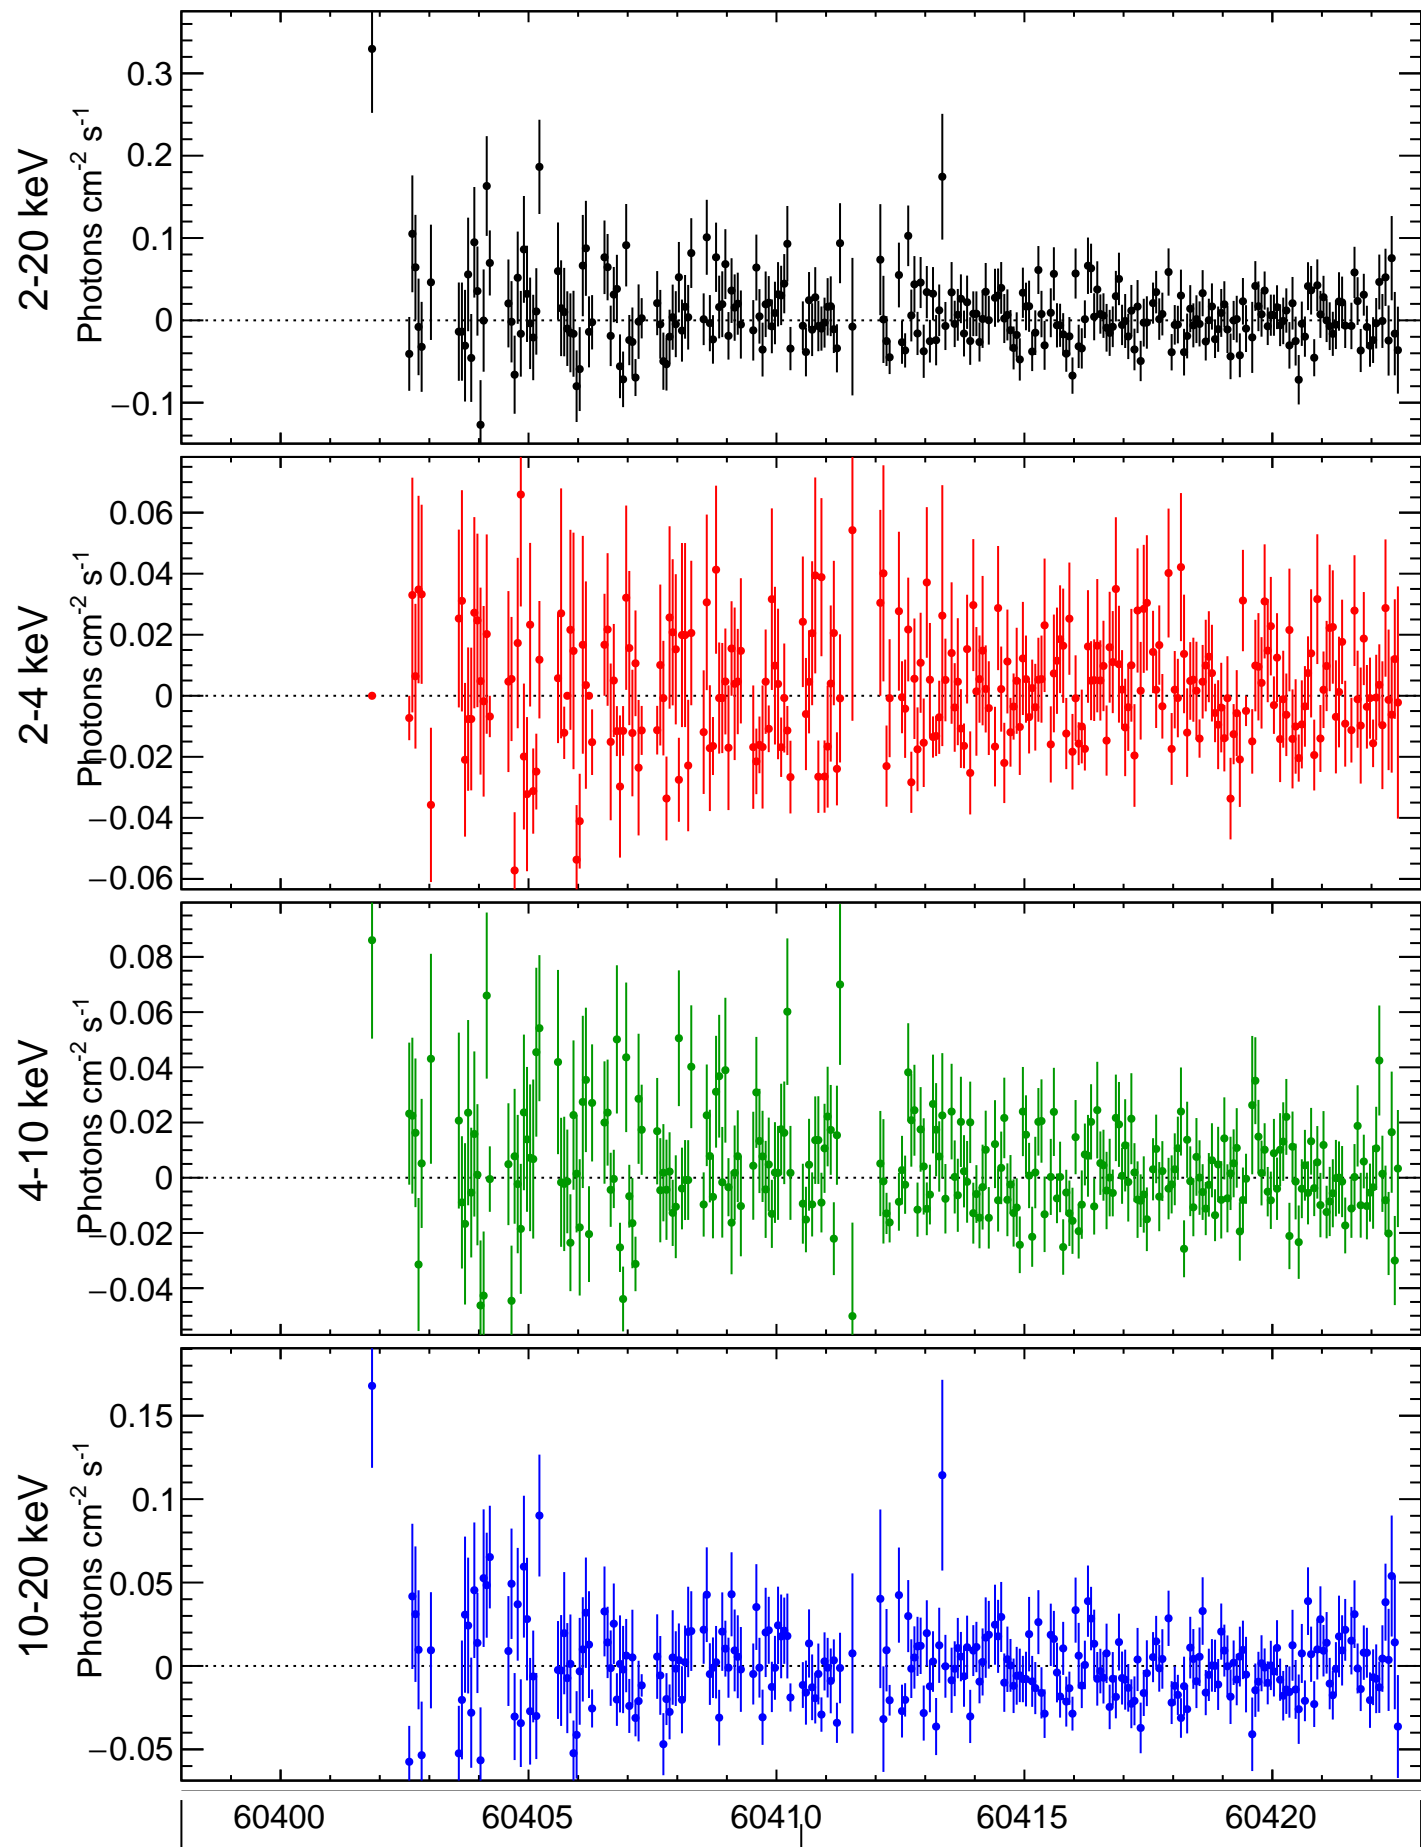

XTE J1901+014

binsize=1.5h

2024-03-29

2024-04-23