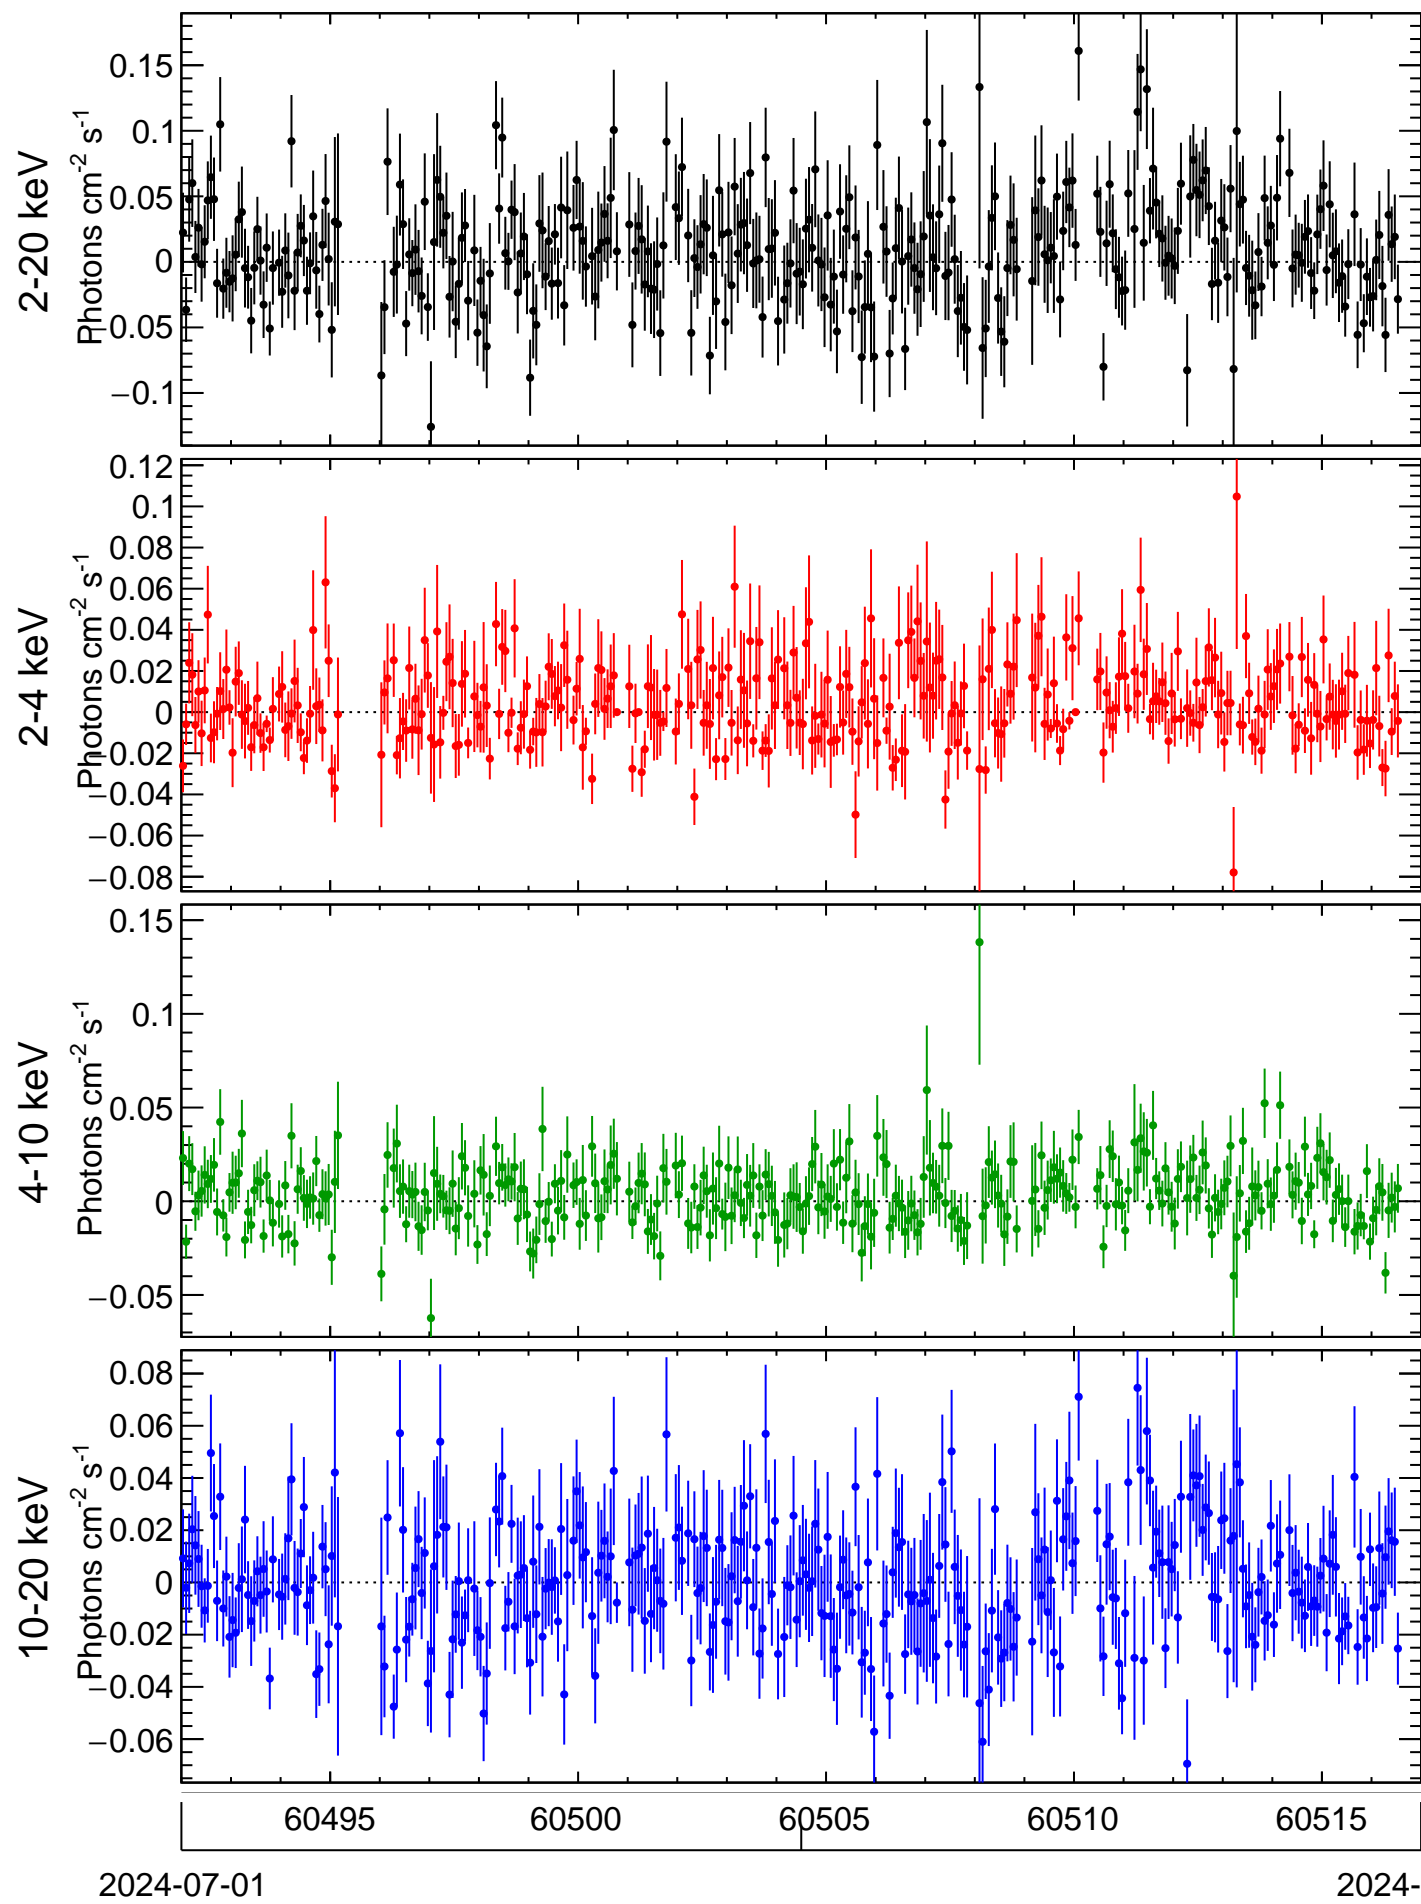

XTE J1901+014

binsize=1.5h

2024-07-01

2024-07-26