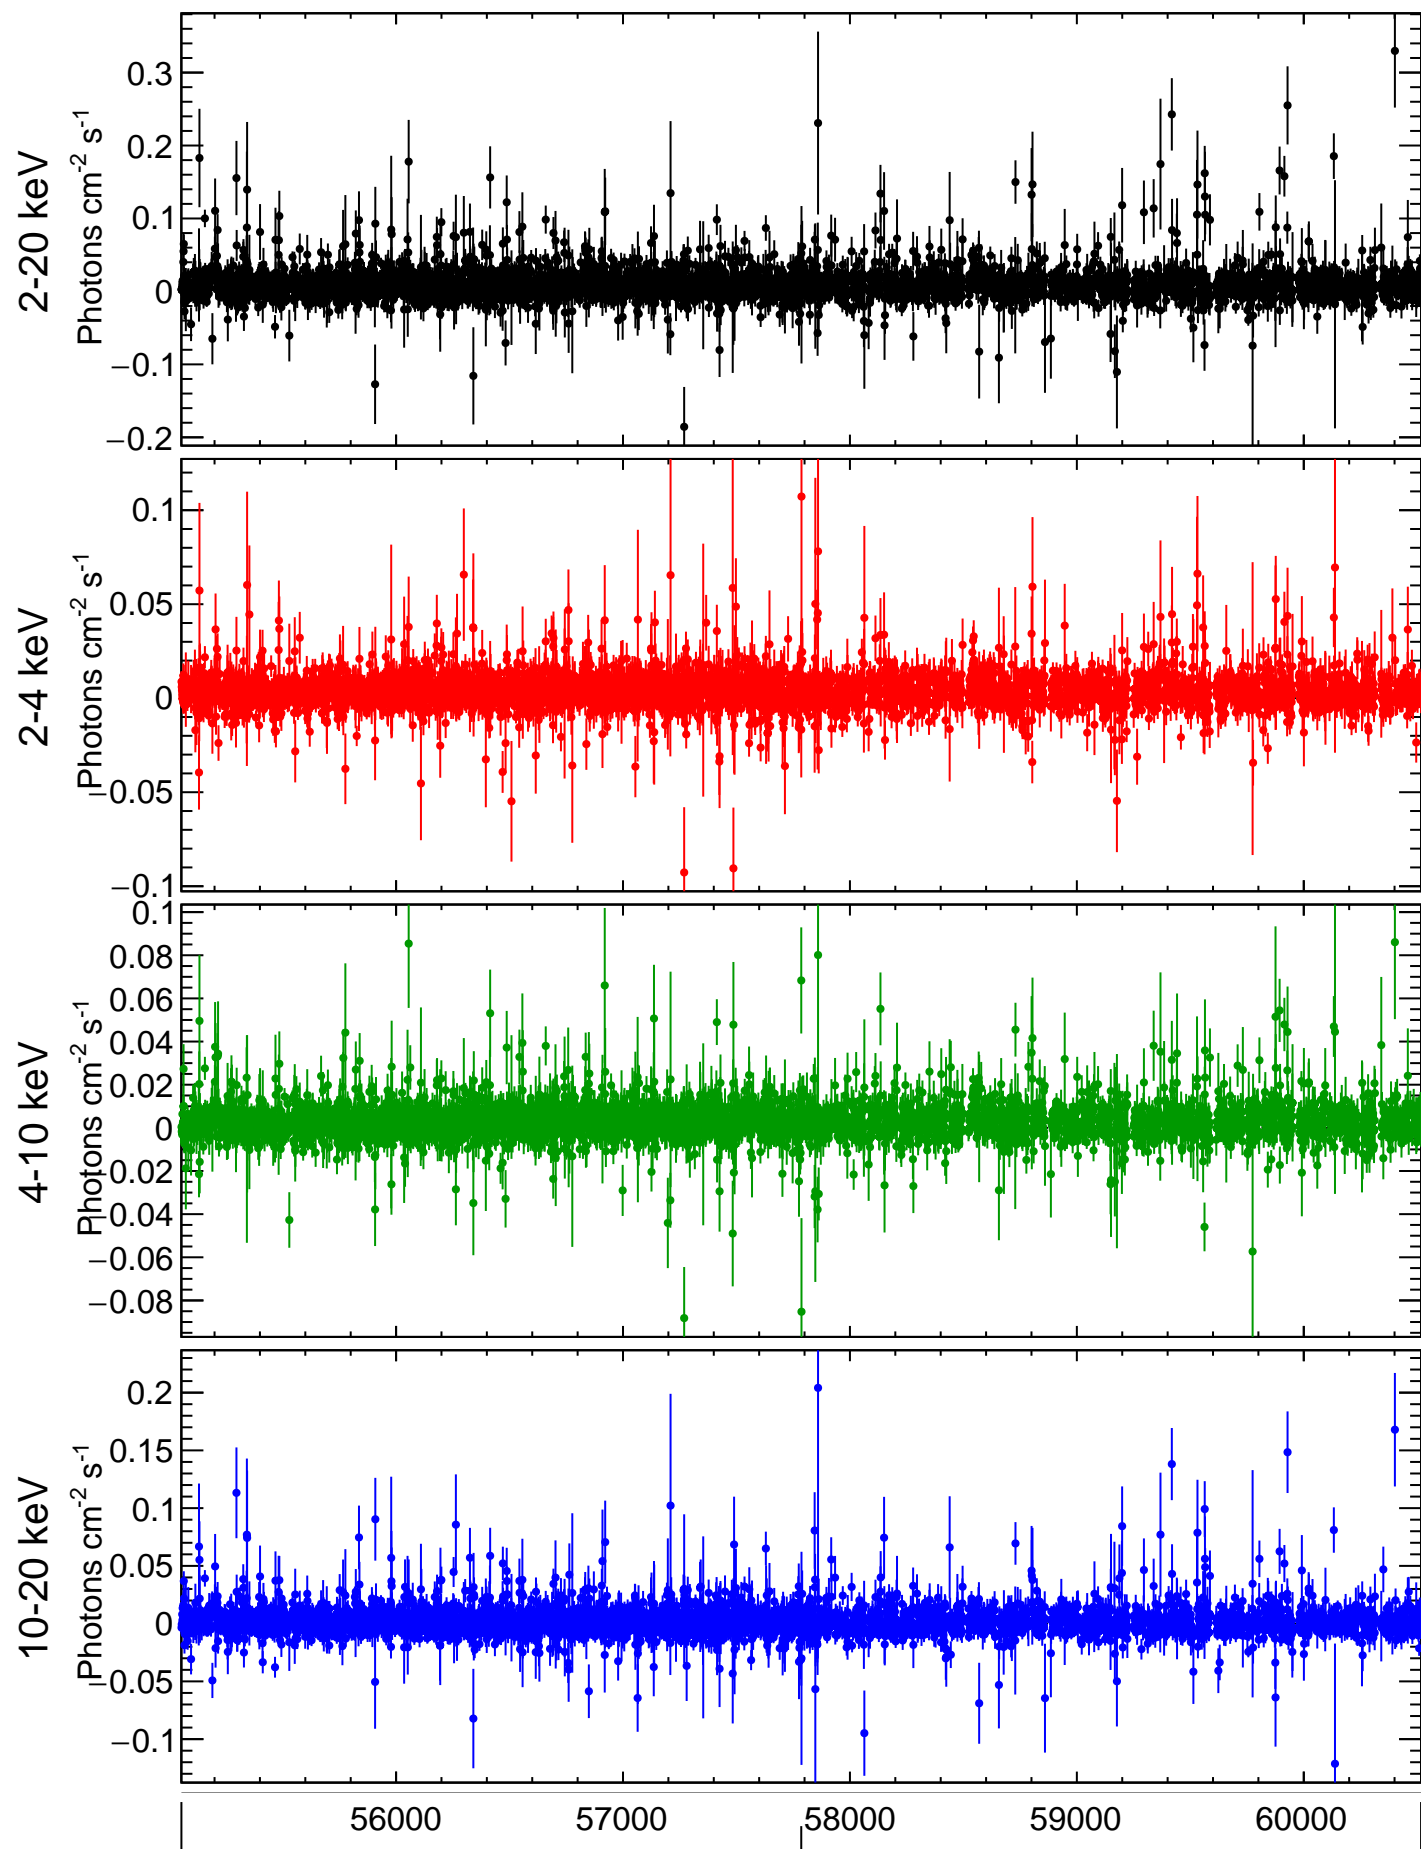

XTE J1901+014

binsize=24.0h

2009-08-11

2024-07-26