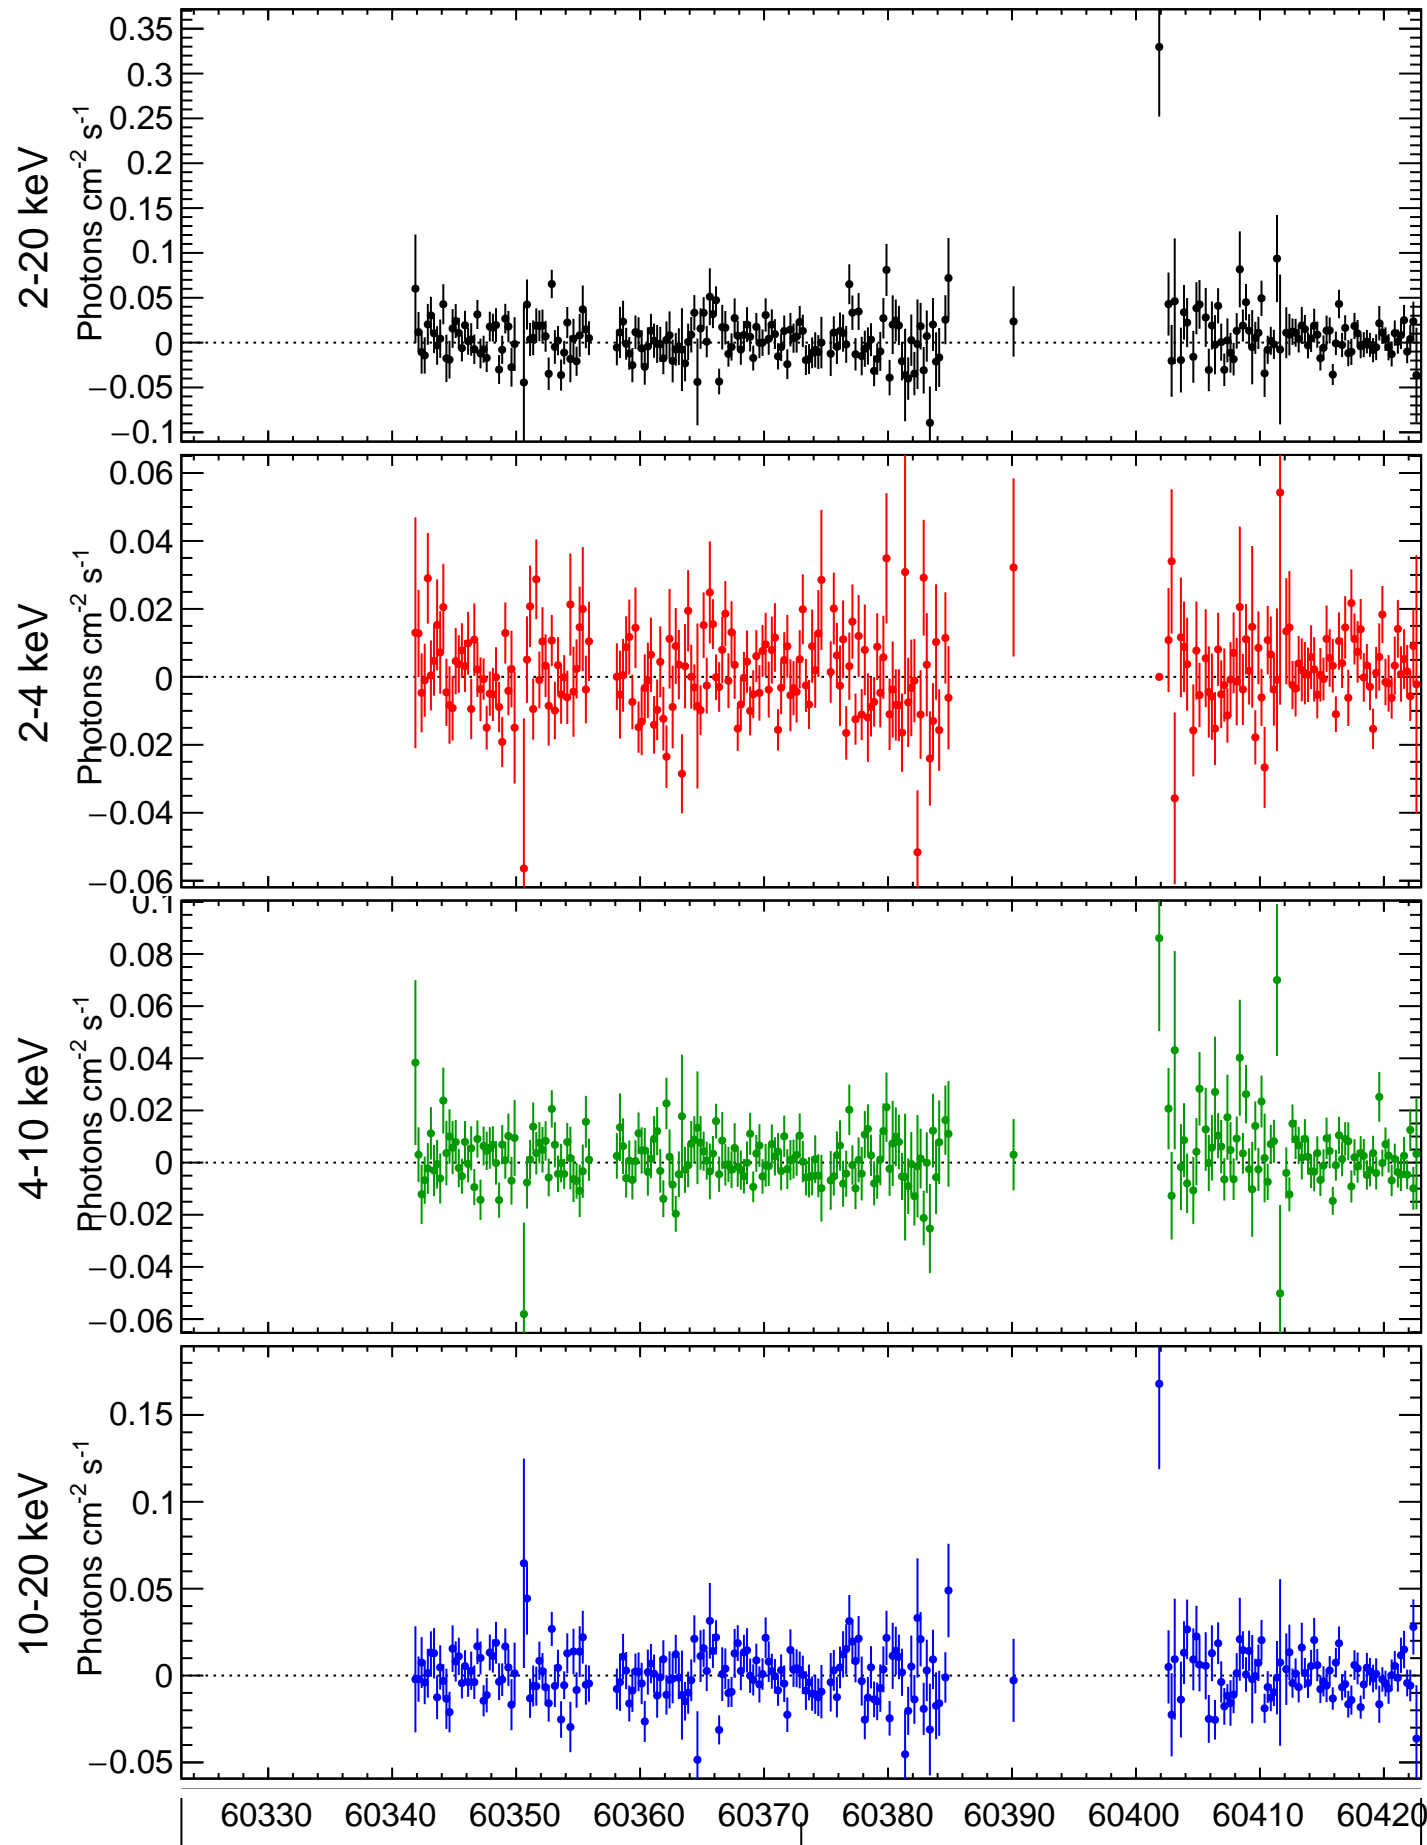

XTE J1901+014

binsize=6.0h

2024-01-14

2024-04-23