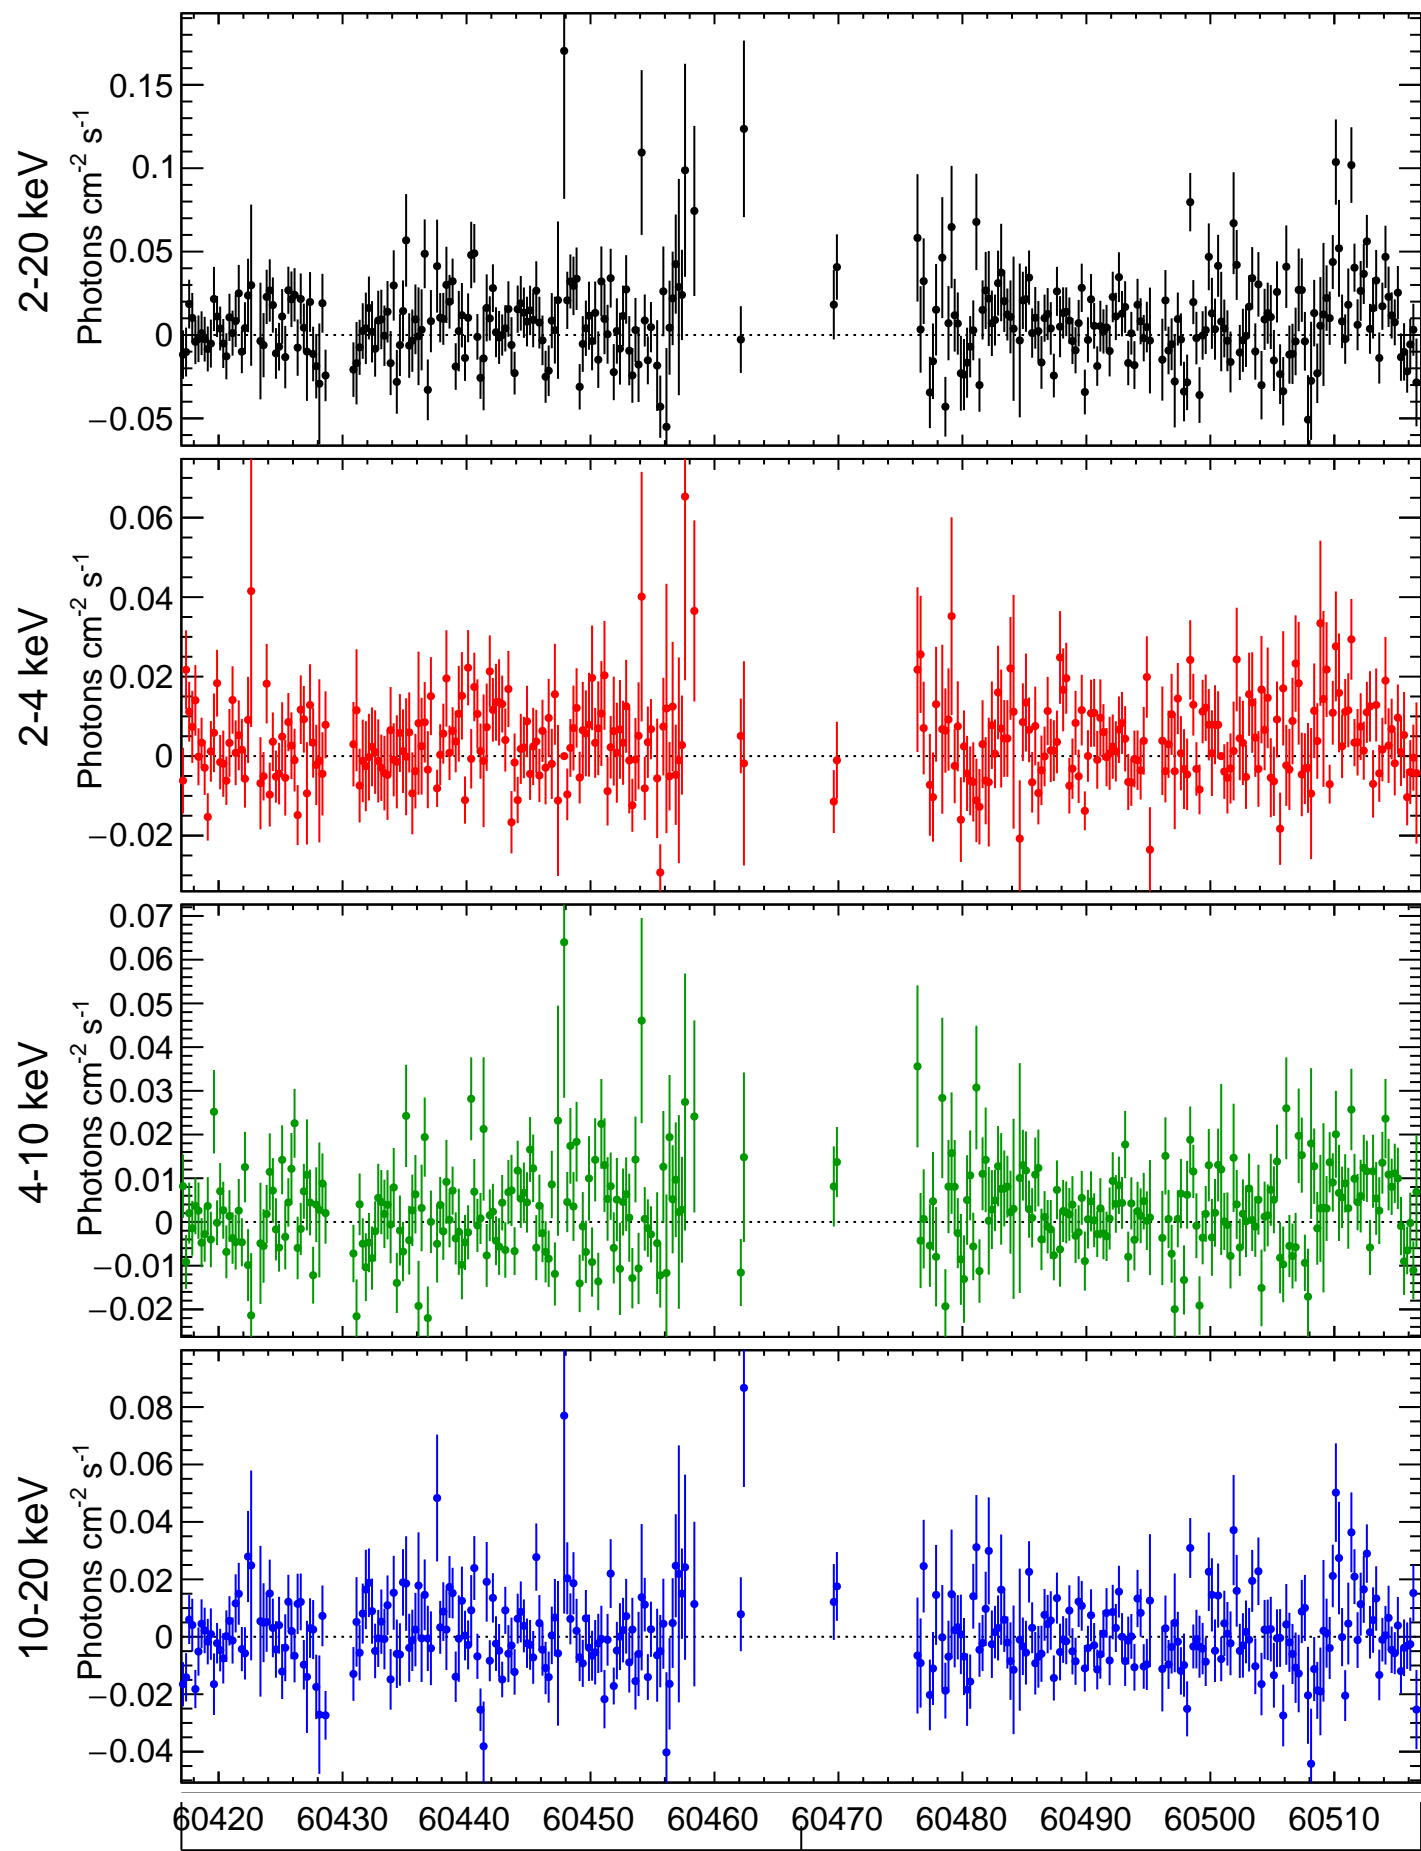

XTE J1901+014

binsize=6.0h

2024-04-17

2024-07-26