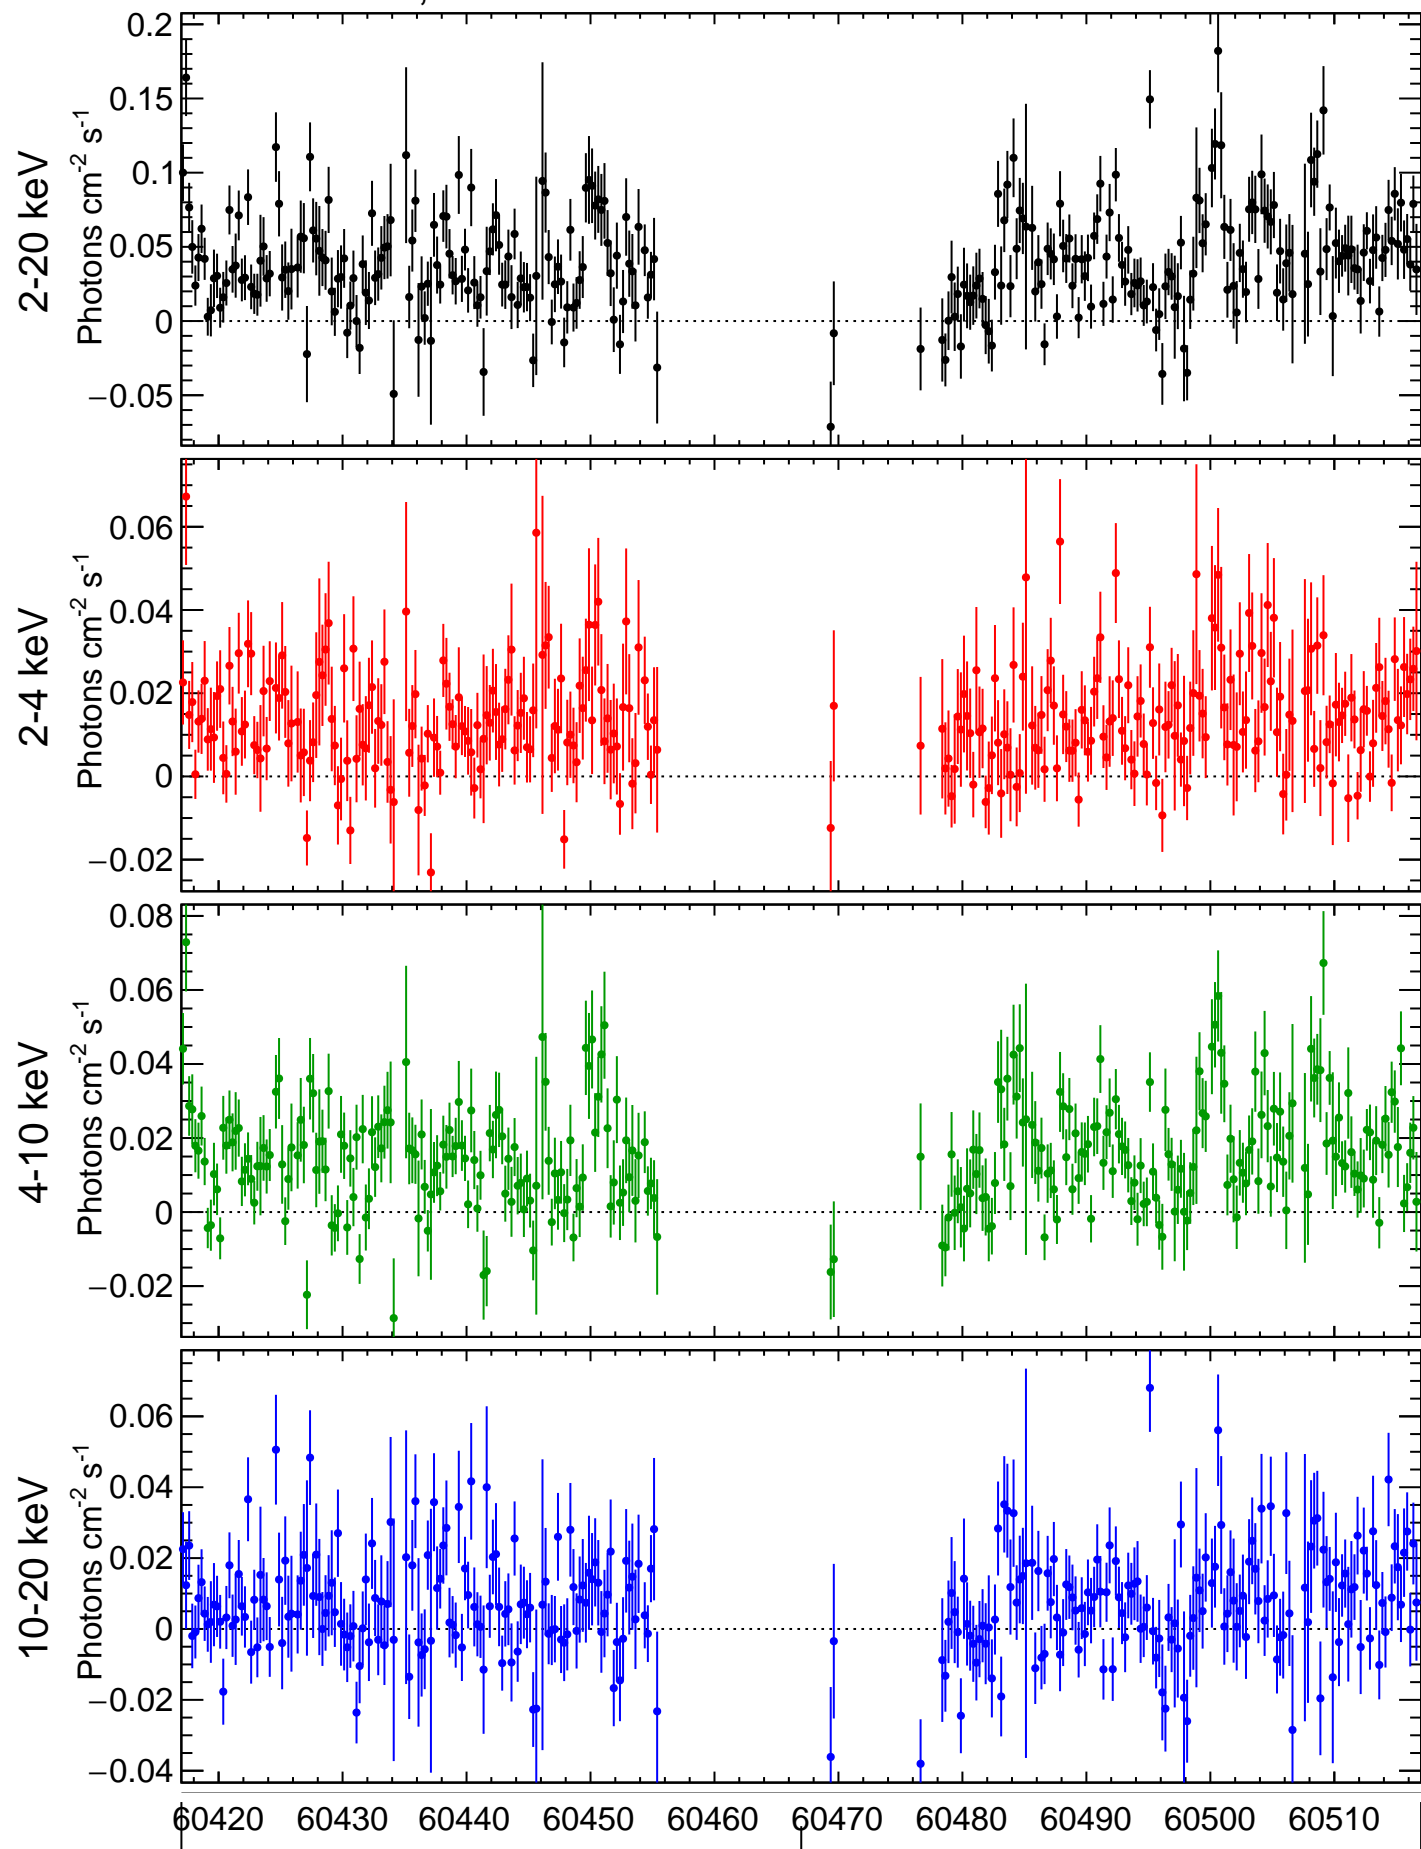

4U 1907+09, H 1907+09

binsize=6.0h

2024-04-17

2024-07-26