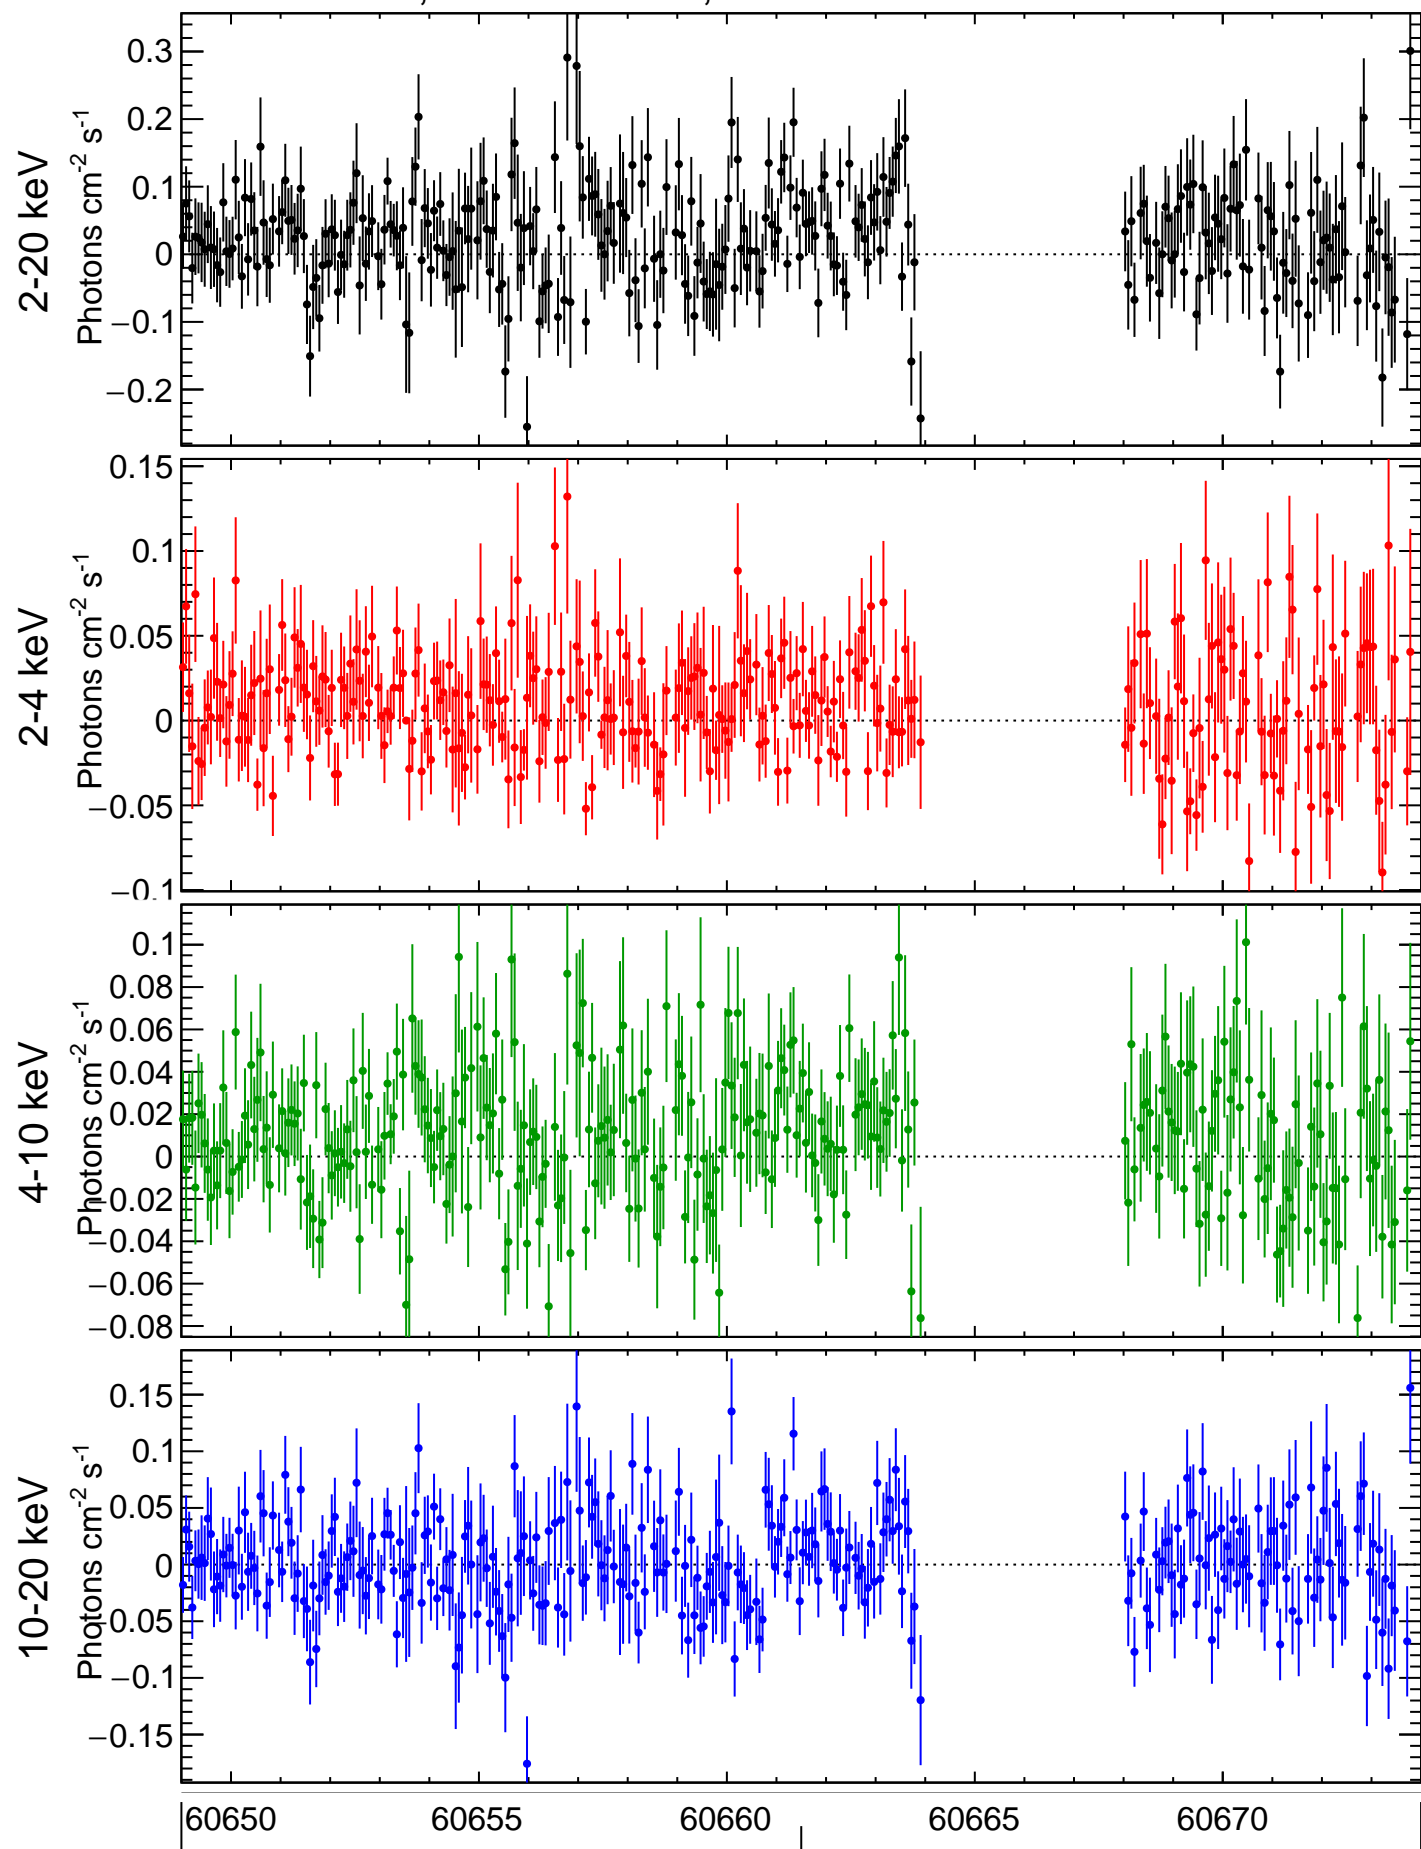

4U 1909+07, 4U 1908+075, SAXWFC J1910.8+0756 size=1.5h

2024-12-05

2024-12-30