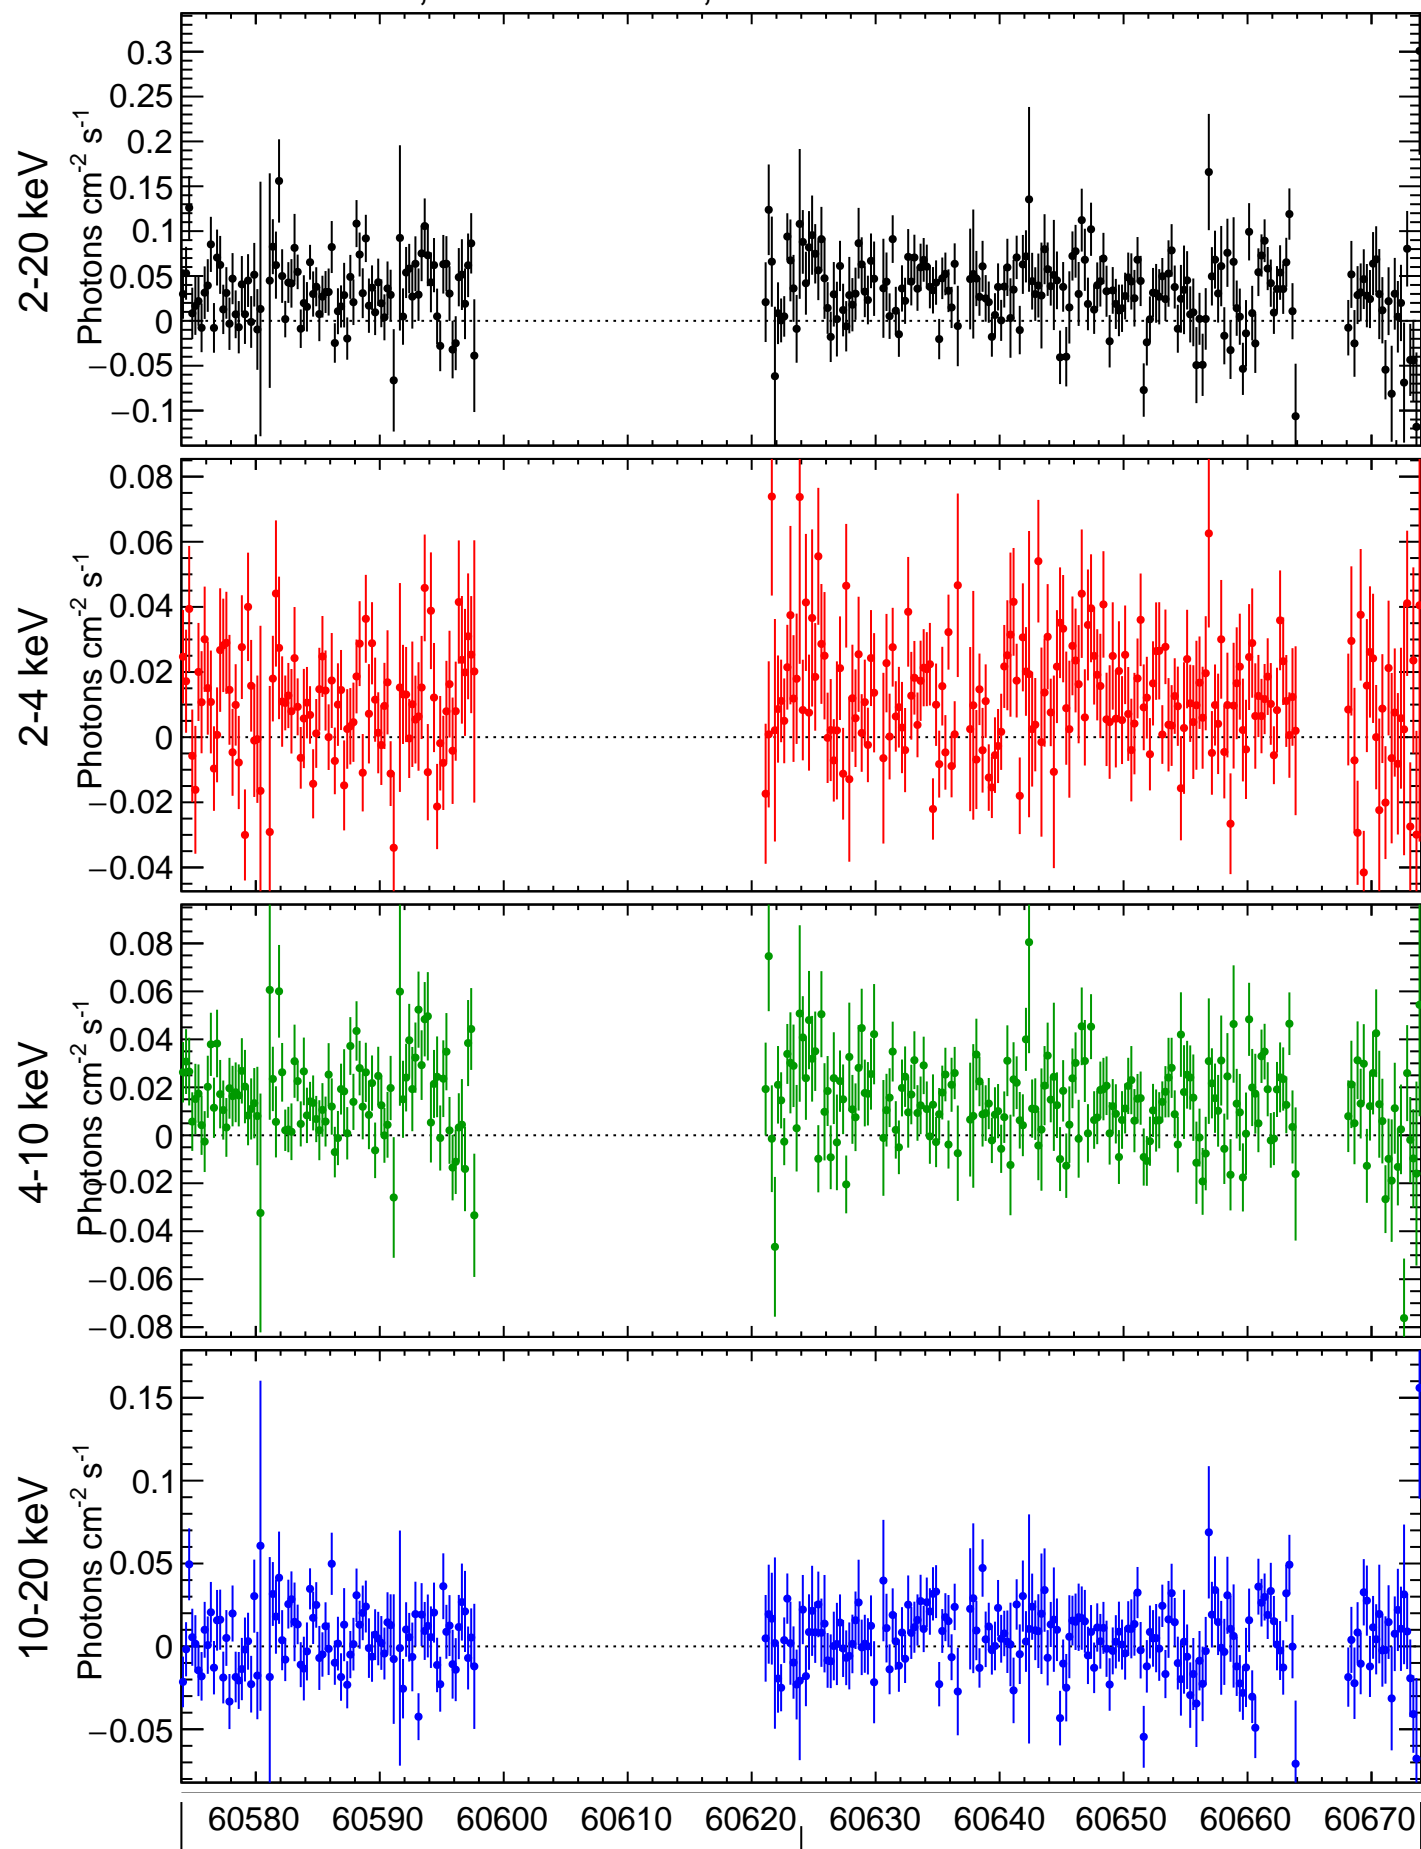

4U 1909+07, 4U 1908+075, SAXWFC J1910.8+0755 size=6.0h

2024-09-21

2024-12-30