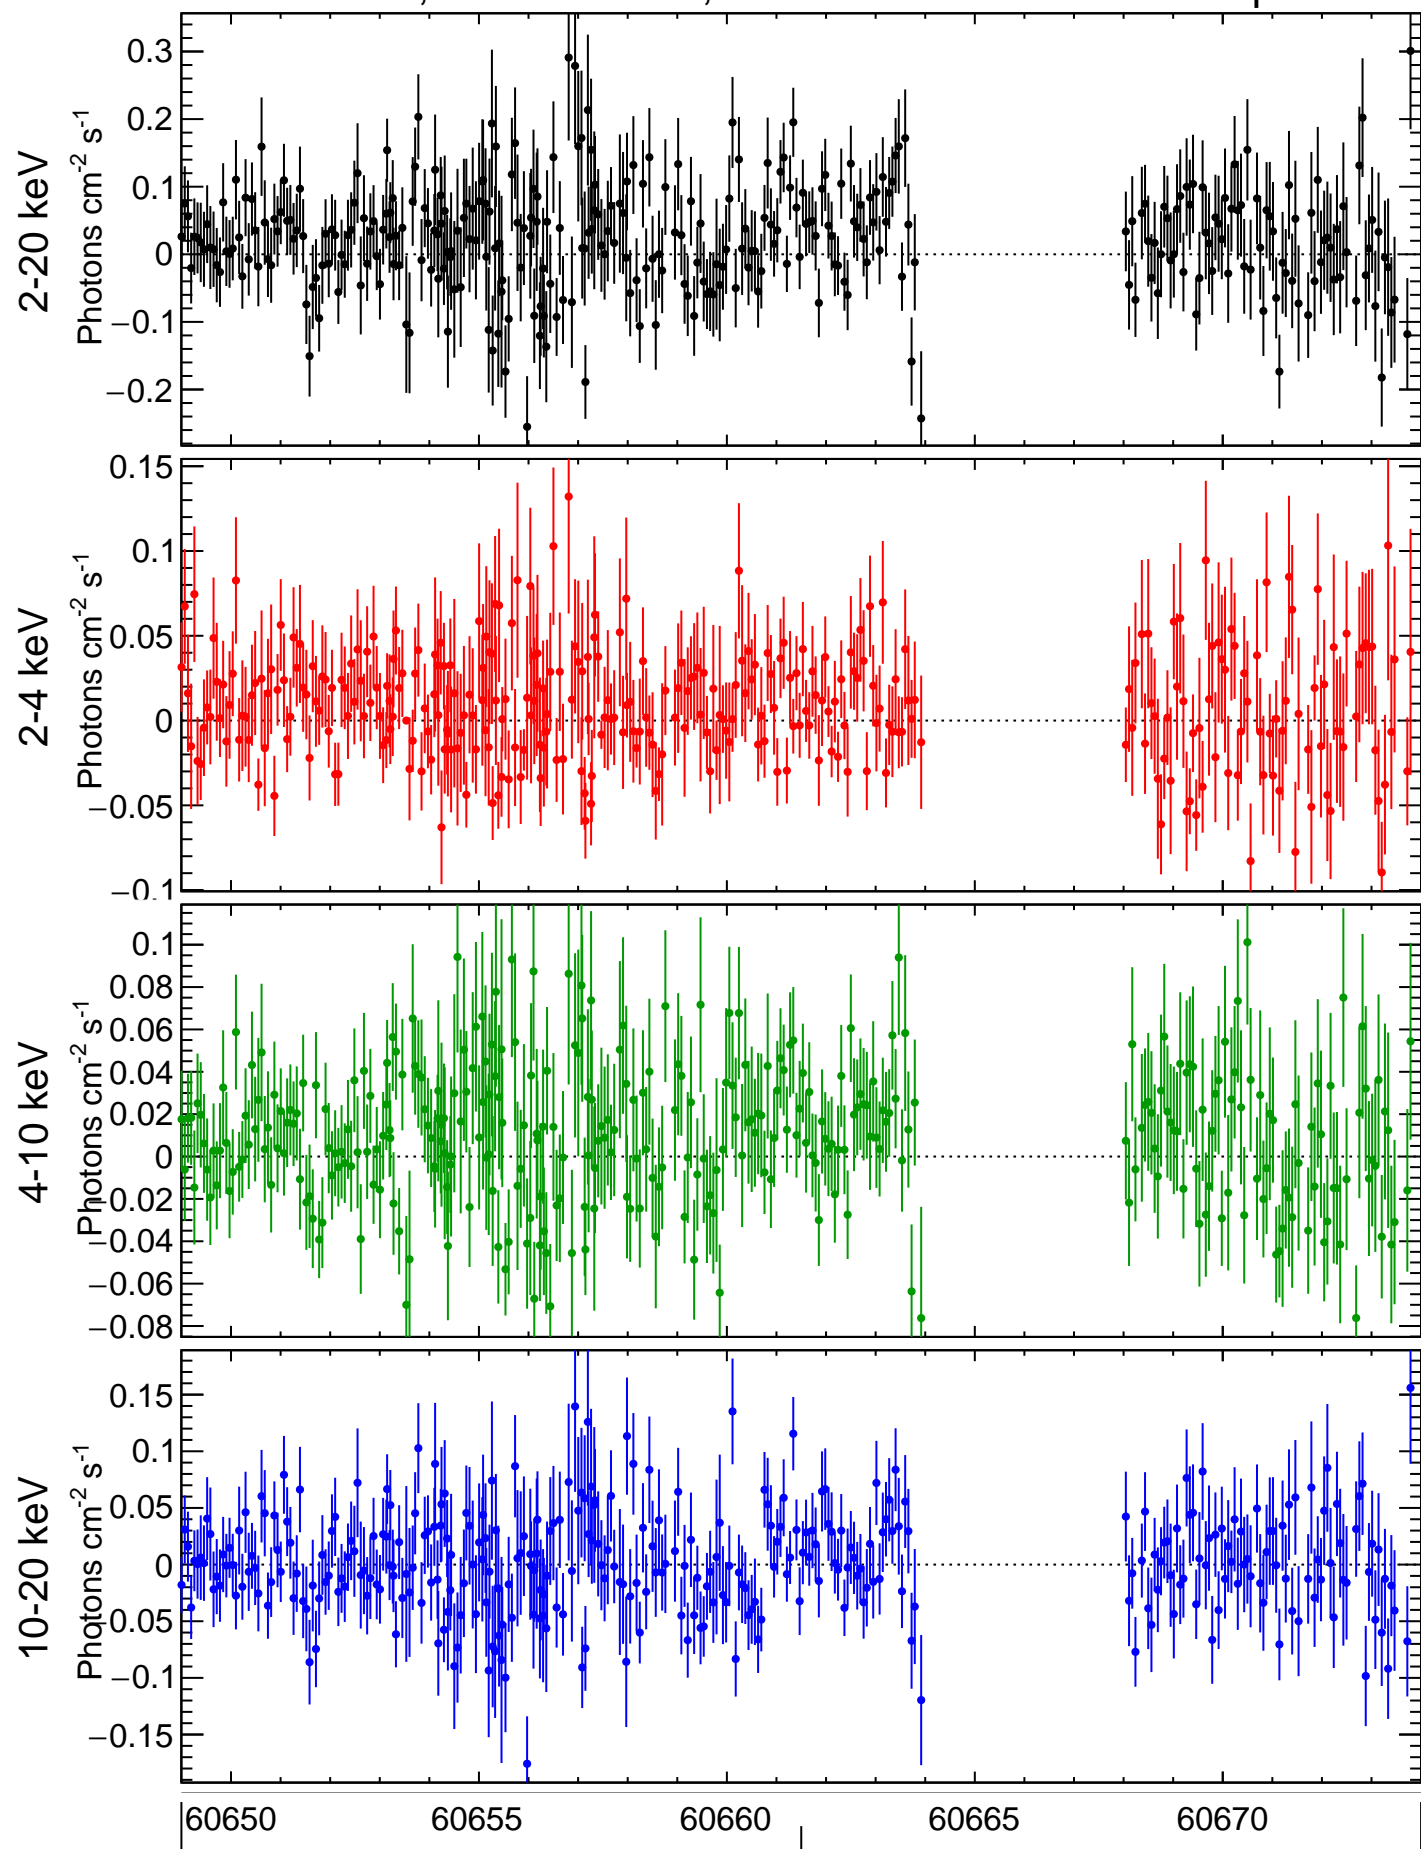

4U 1909+07, 4U 1908+075, SAXWFC J1910.8+0756 per scan

2024-12-05

2024-12-30