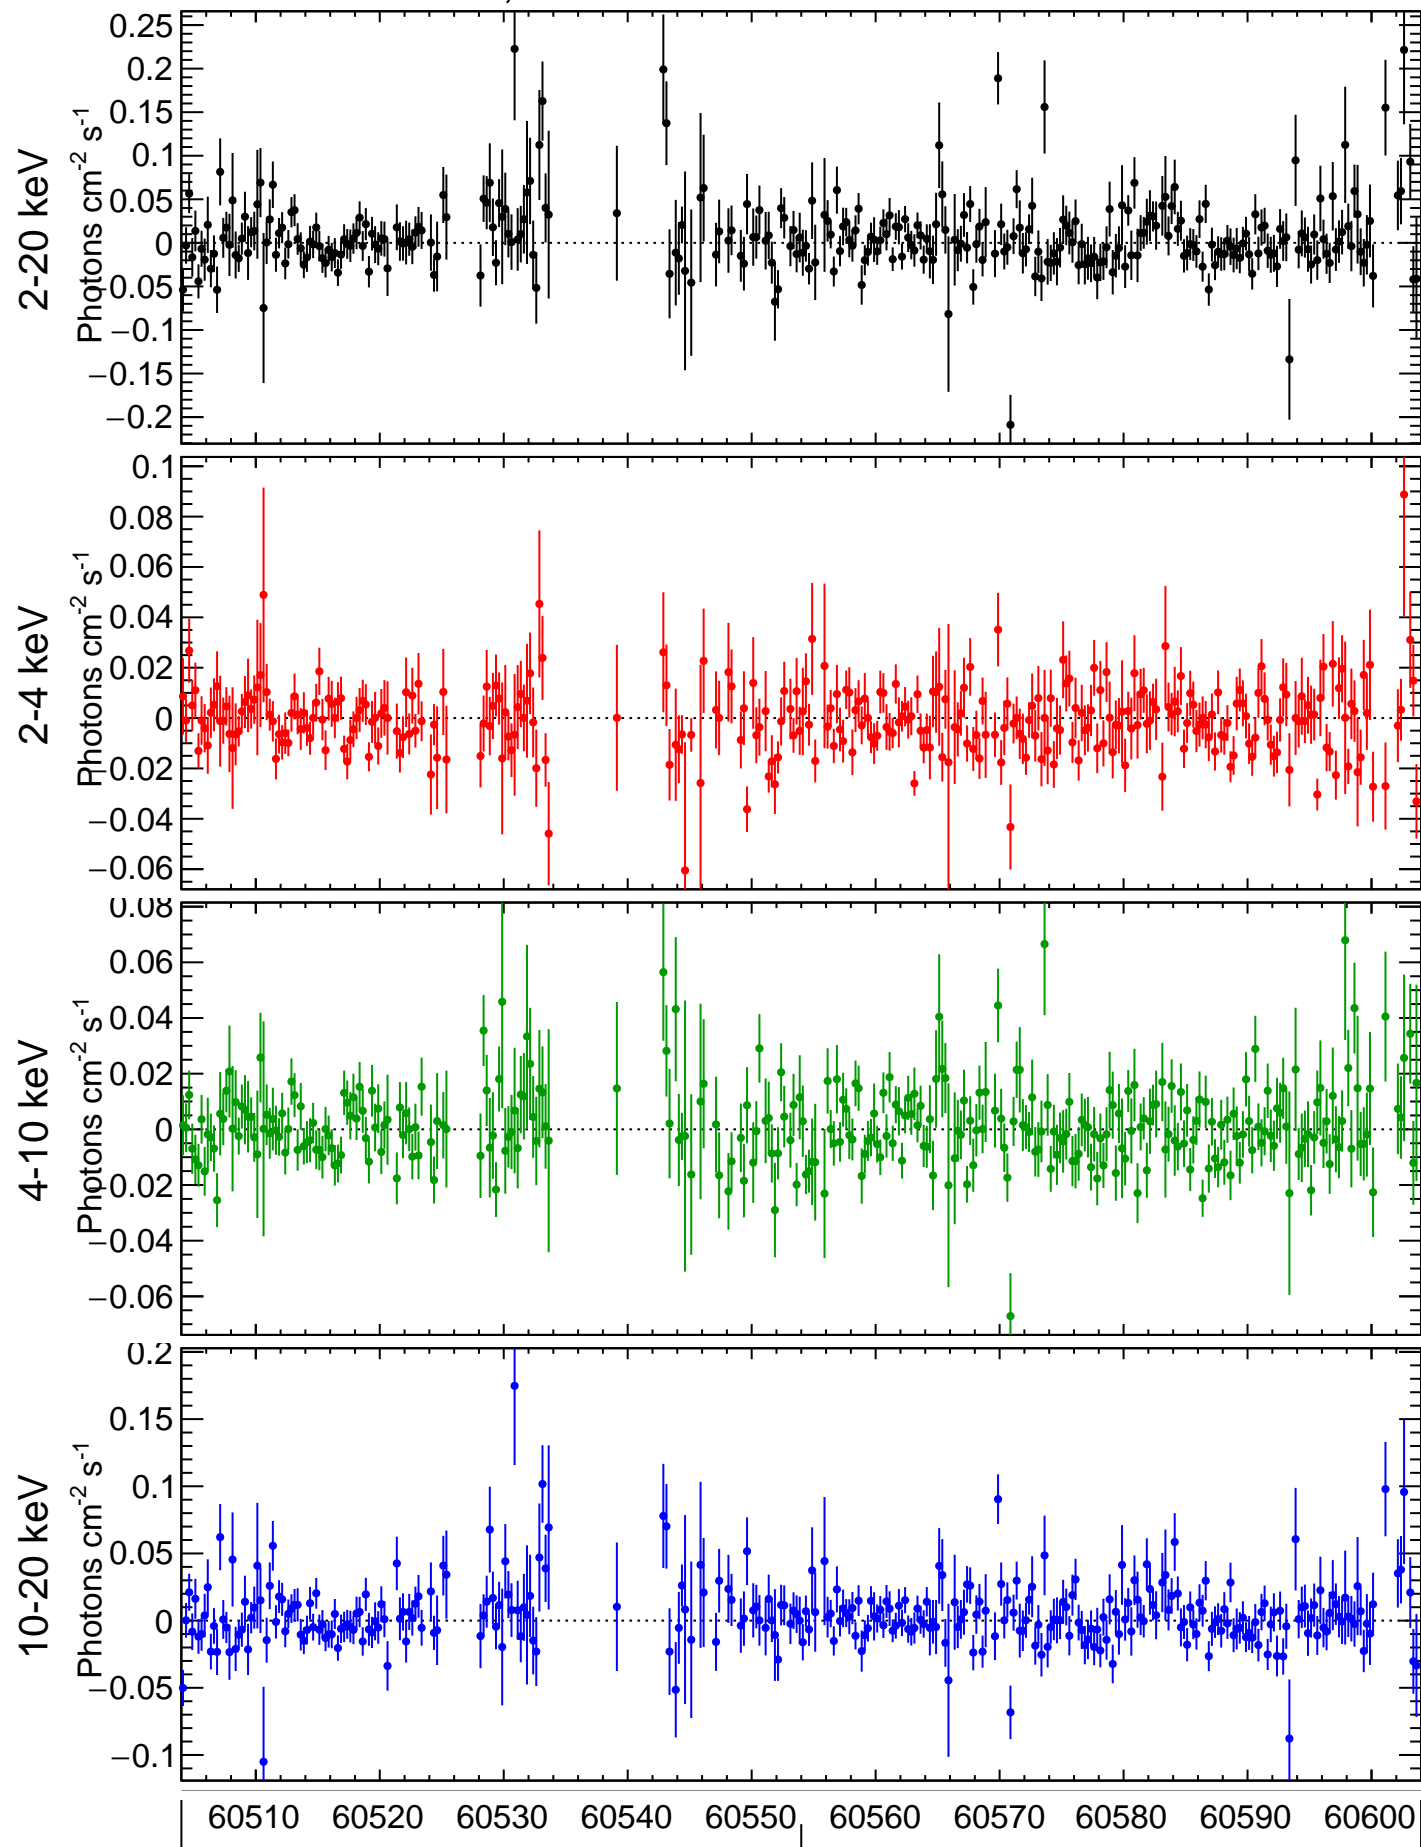

MAXI J1910-057, Swift J1910.2-0546

binsize=6.0h

2024-07-13

2024-10-21