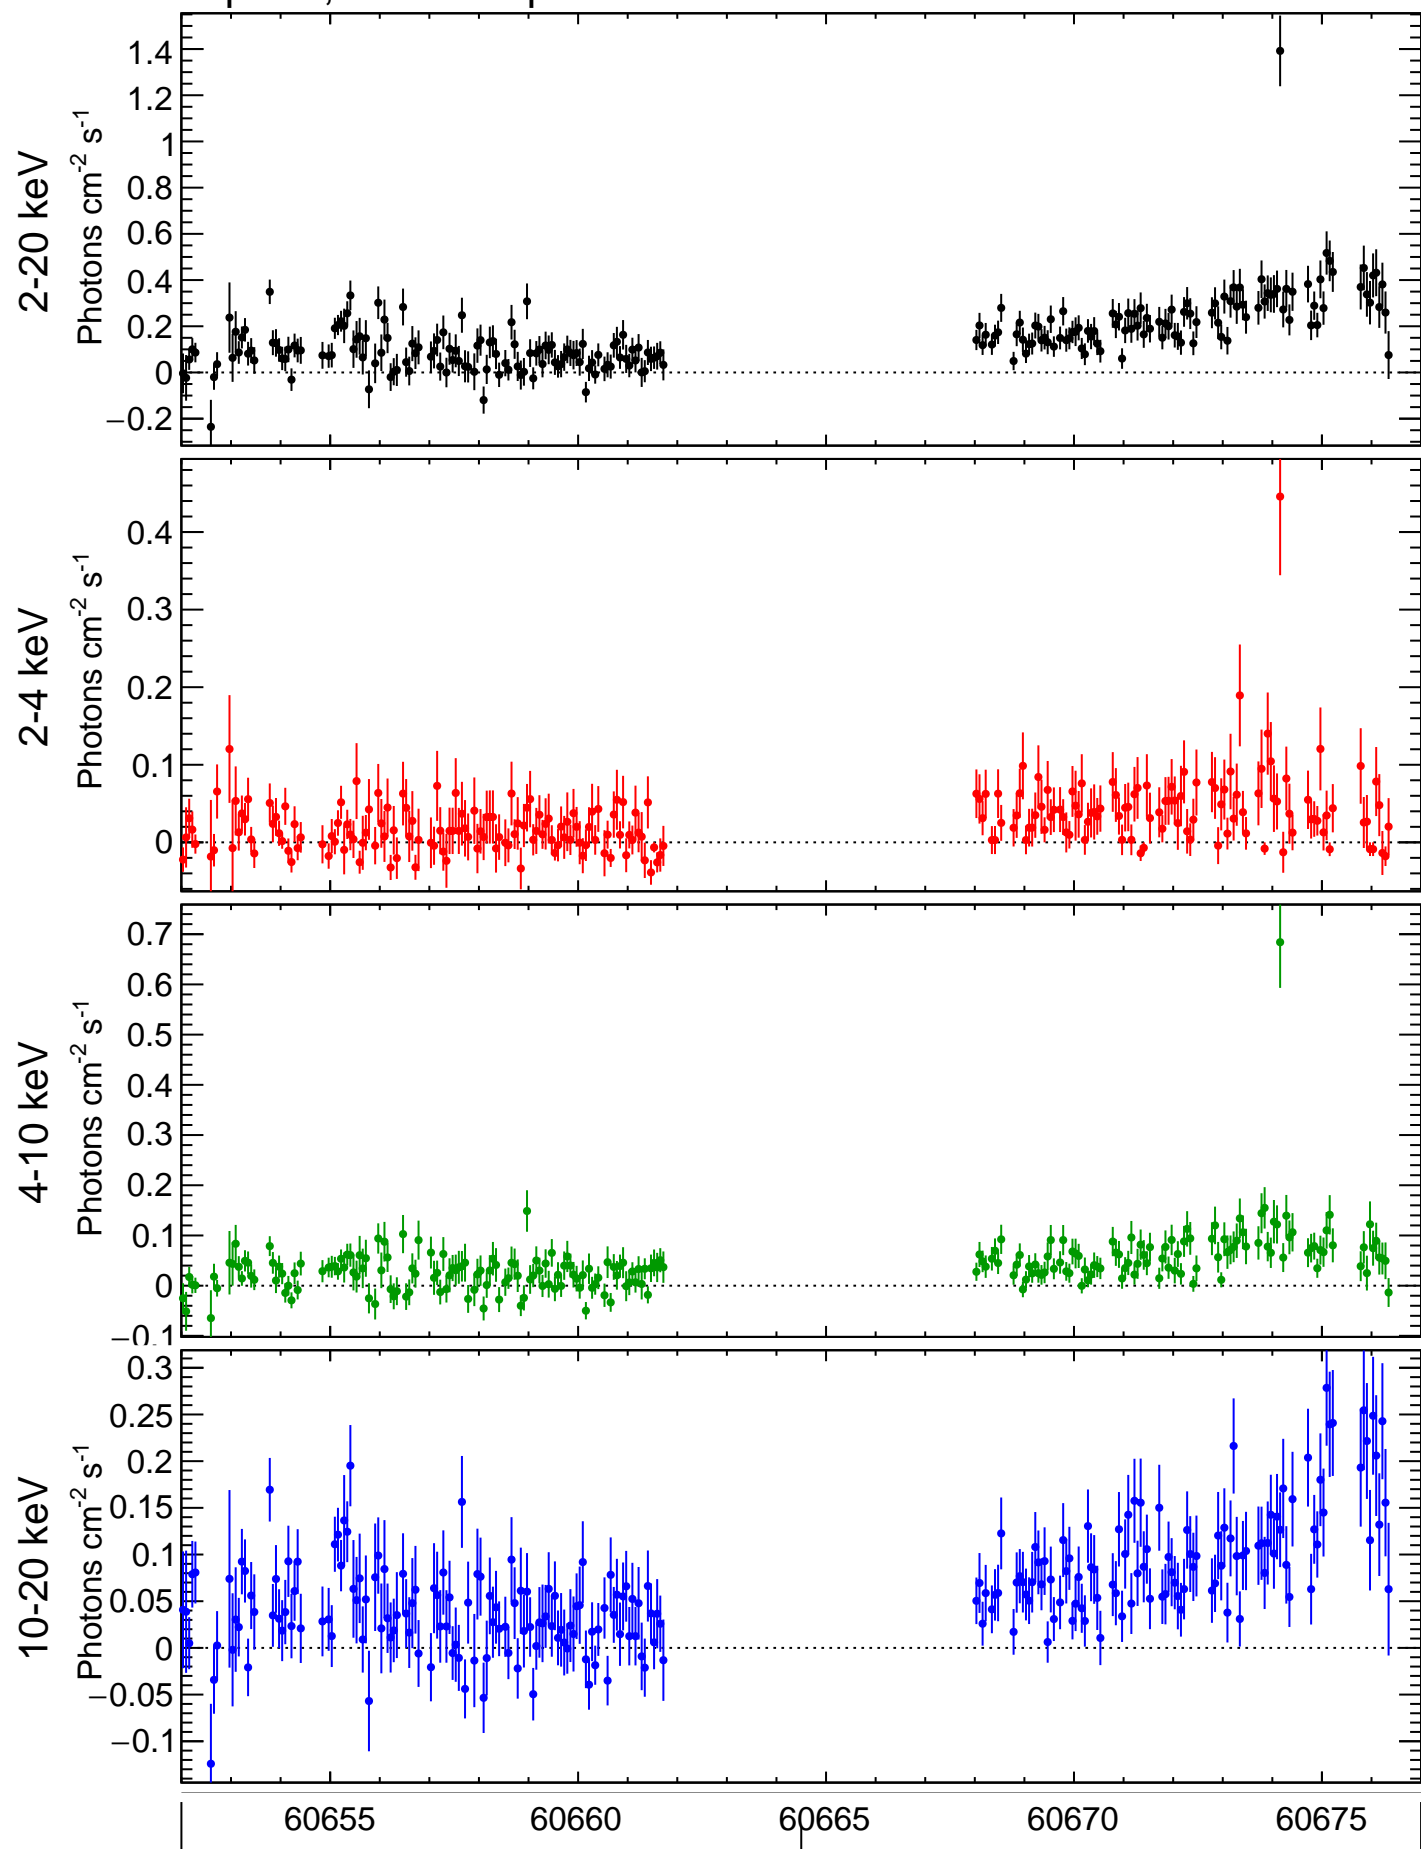

Aql X-1, V1333 Aql

binsize=1.5h

2024-12-08

2025-01-02