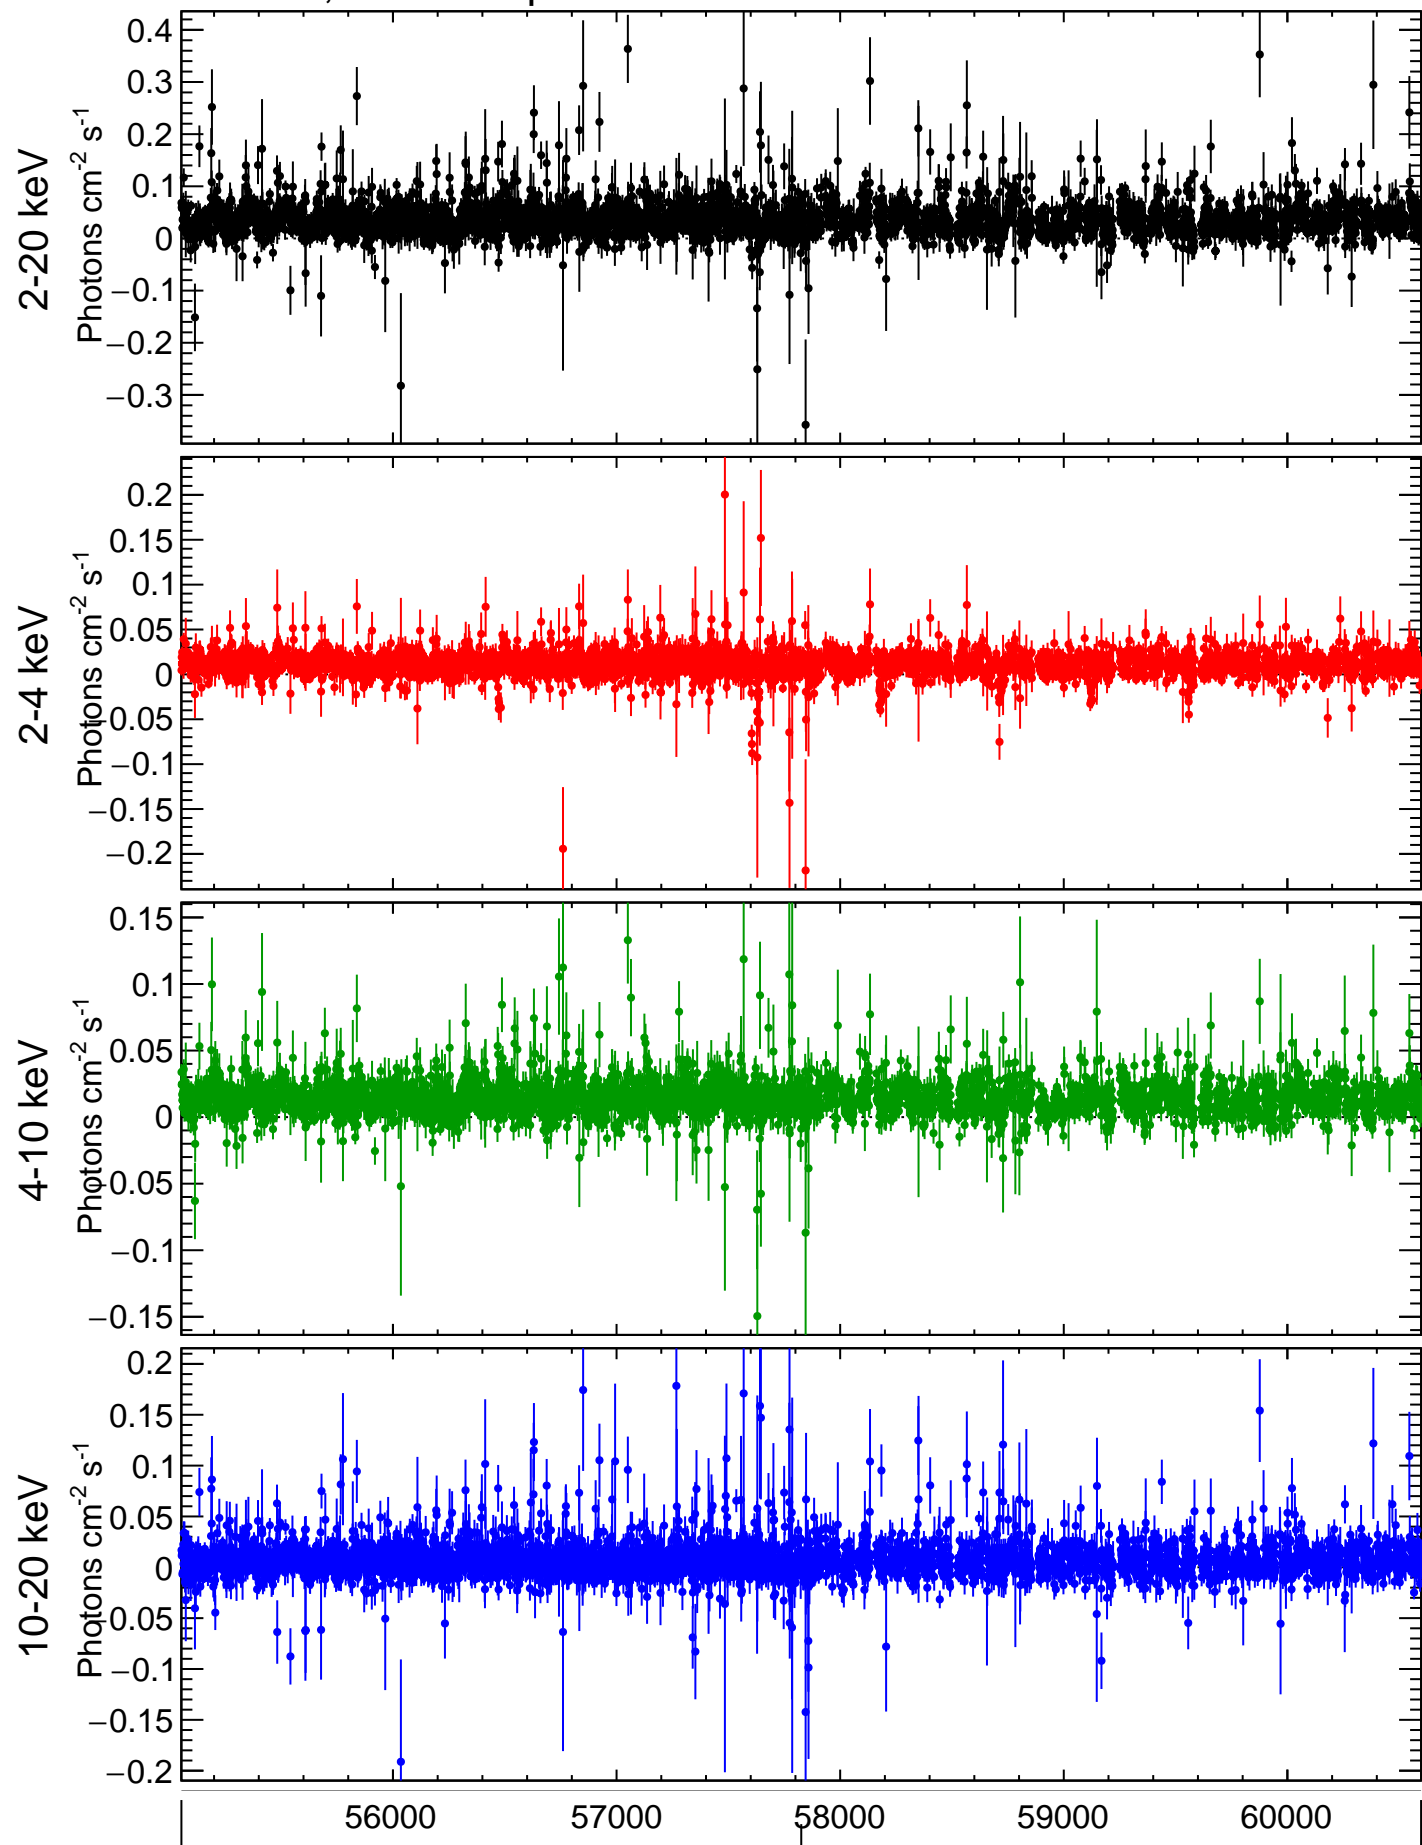

SS 433, V1343 Aql

binsize=24.0h

2009-08-11

2024-10-15