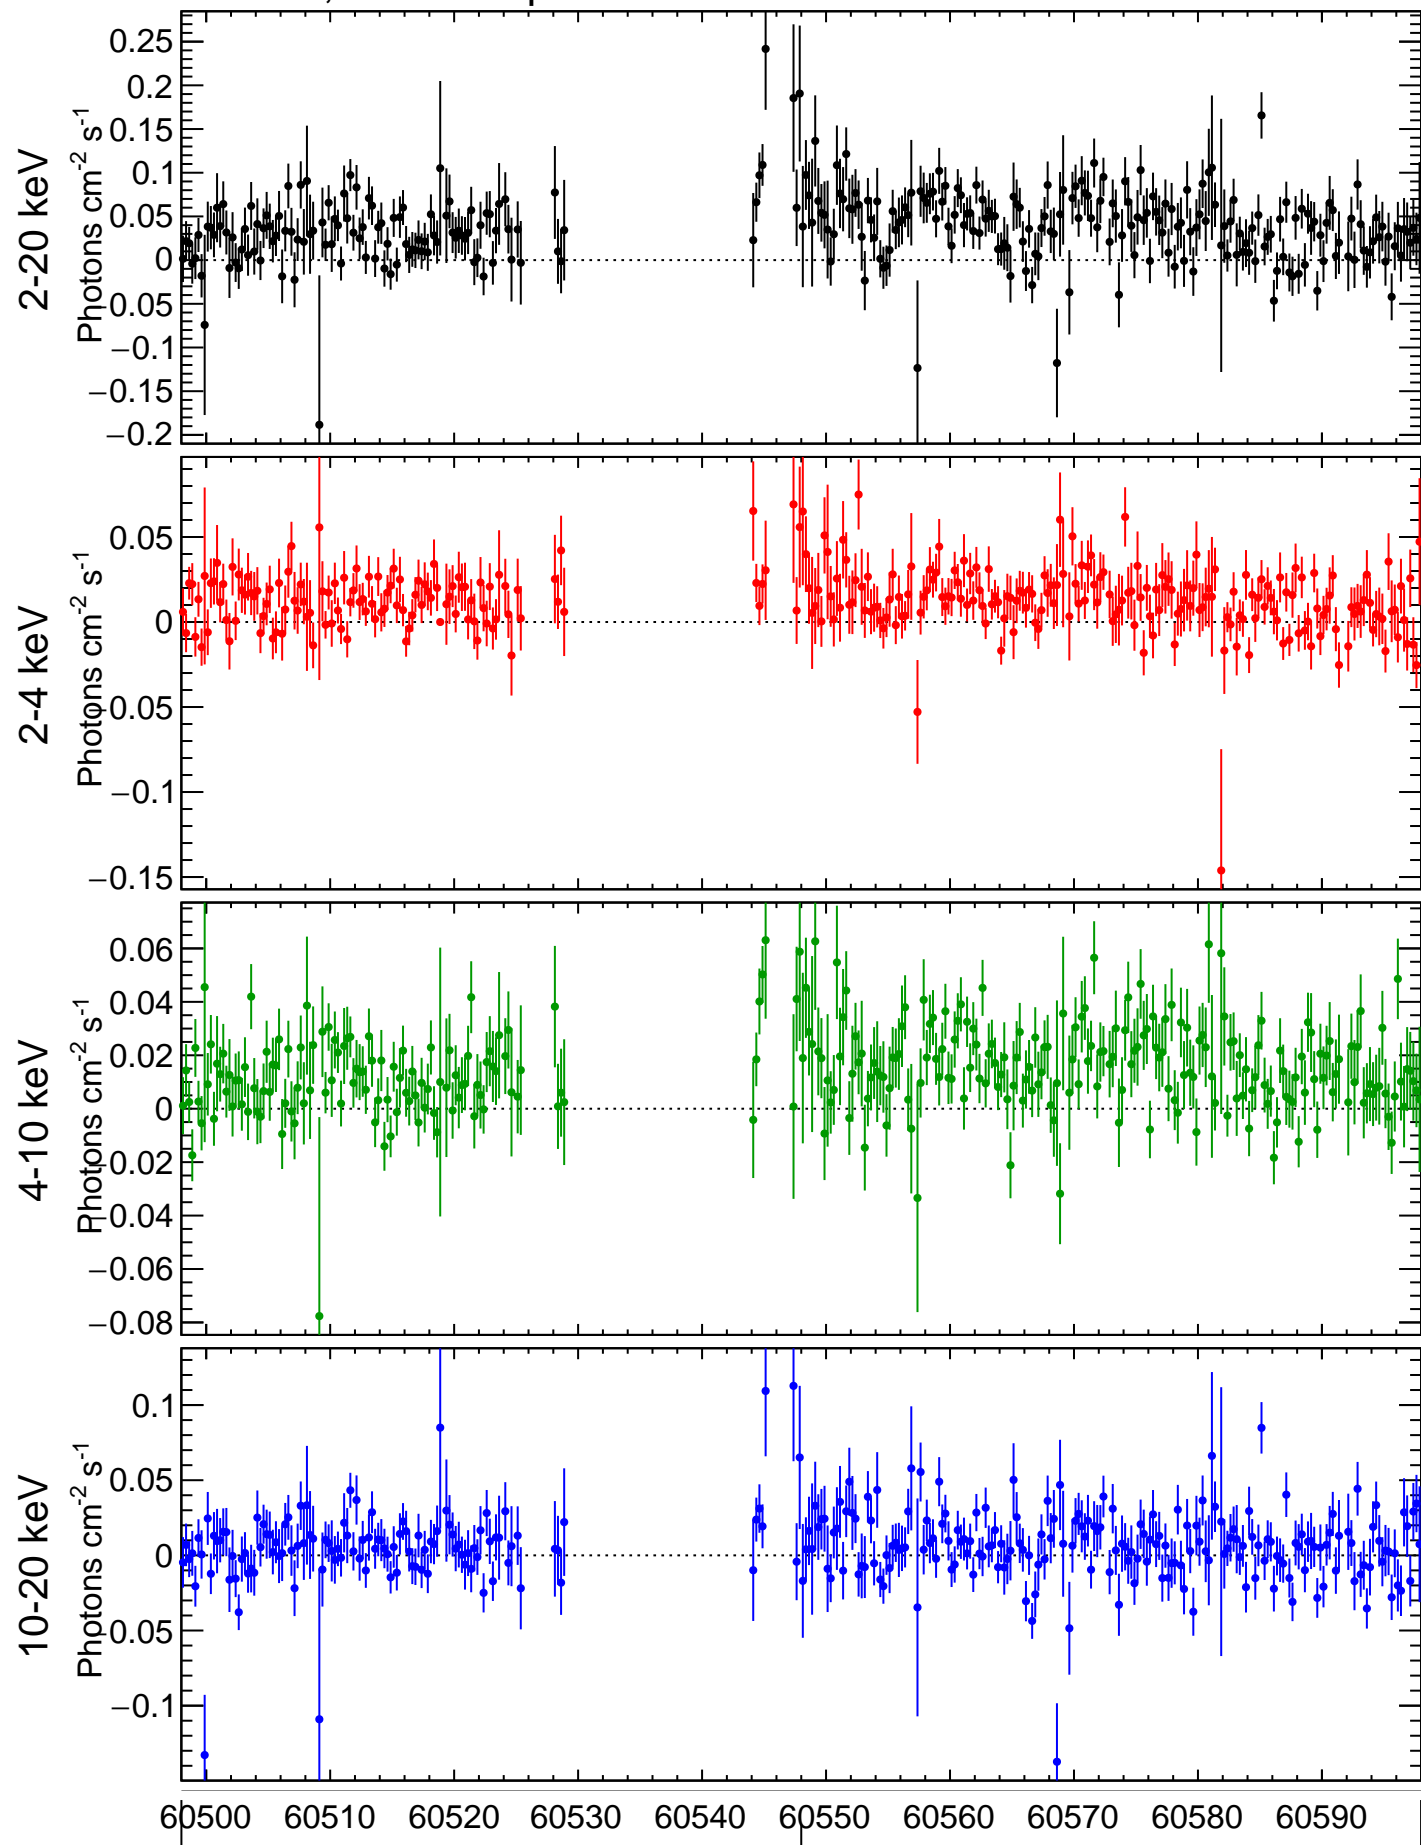

SS 433, V1343 Aql

binsize=6.0h

2024-07-07

2024-10-15