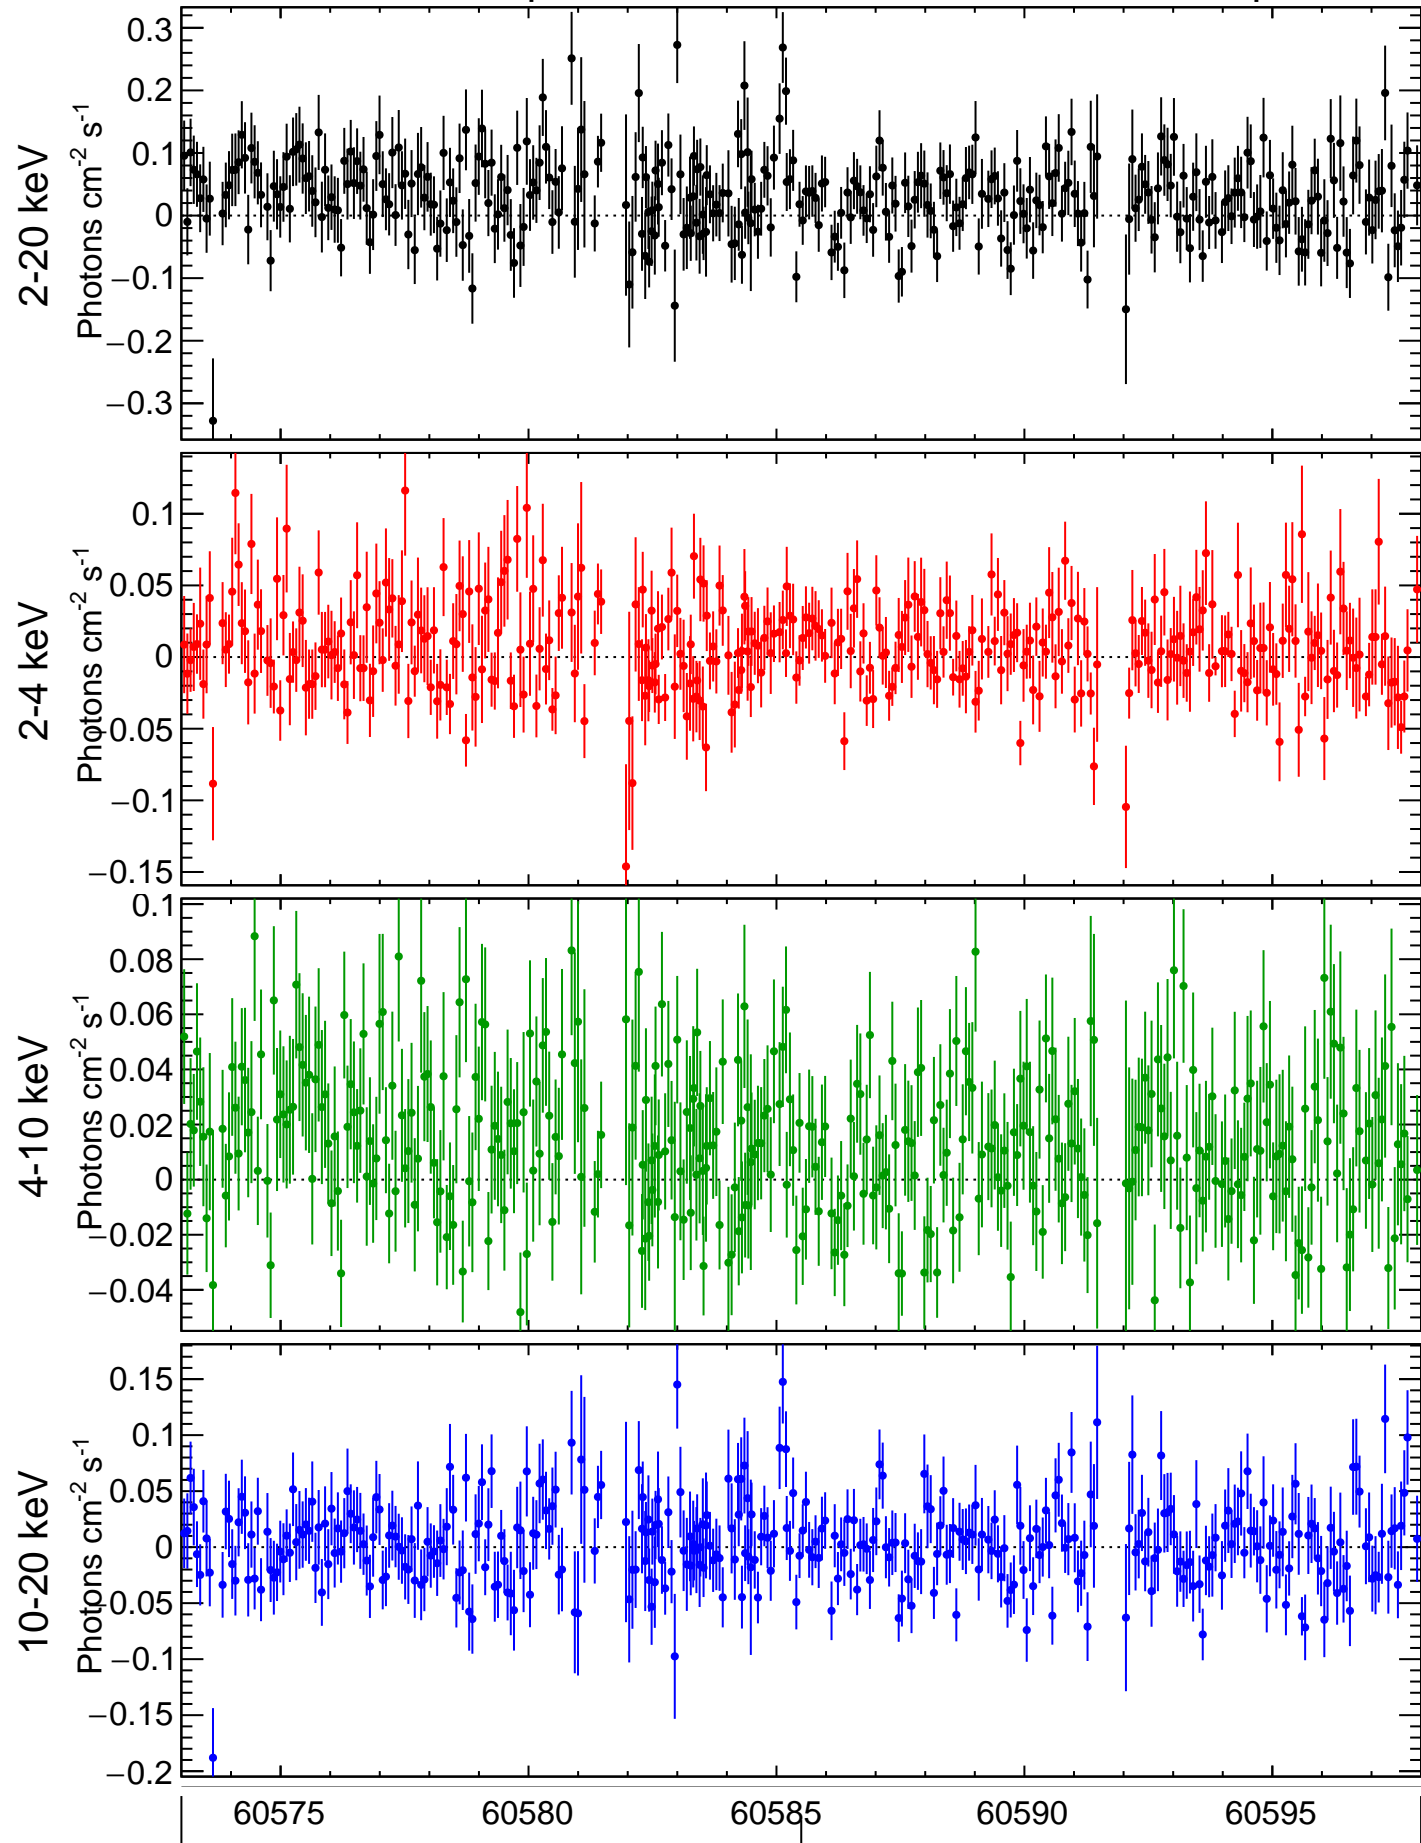

SS 433, V1343 Aql

Data per scan

2024-09-20

2024-10-15