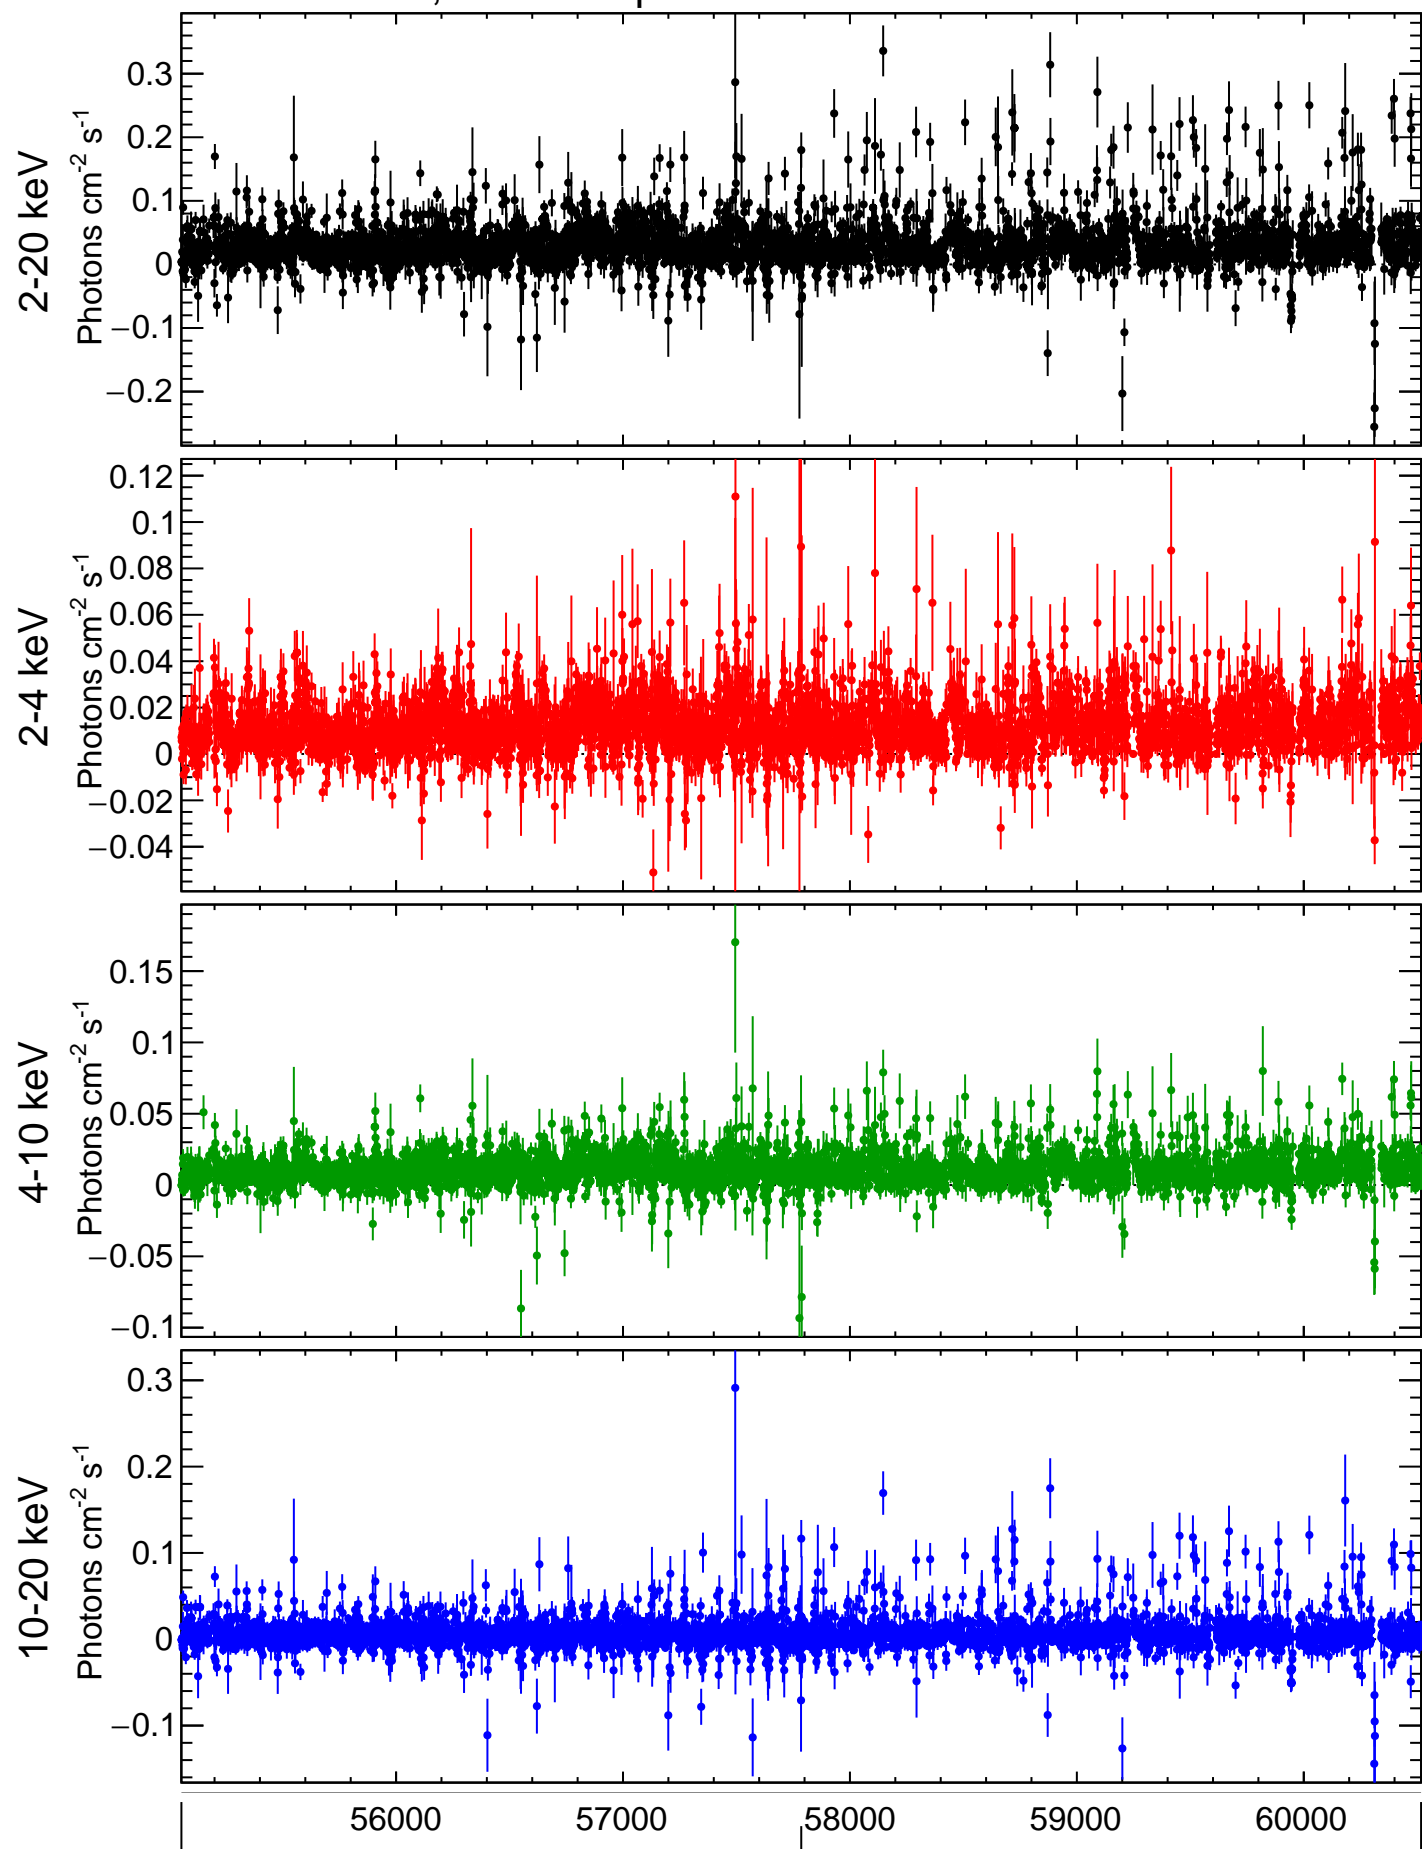

4U 1916-053, V1405 Aql

binsize=24.0h

2009-08-11

2024-07-26