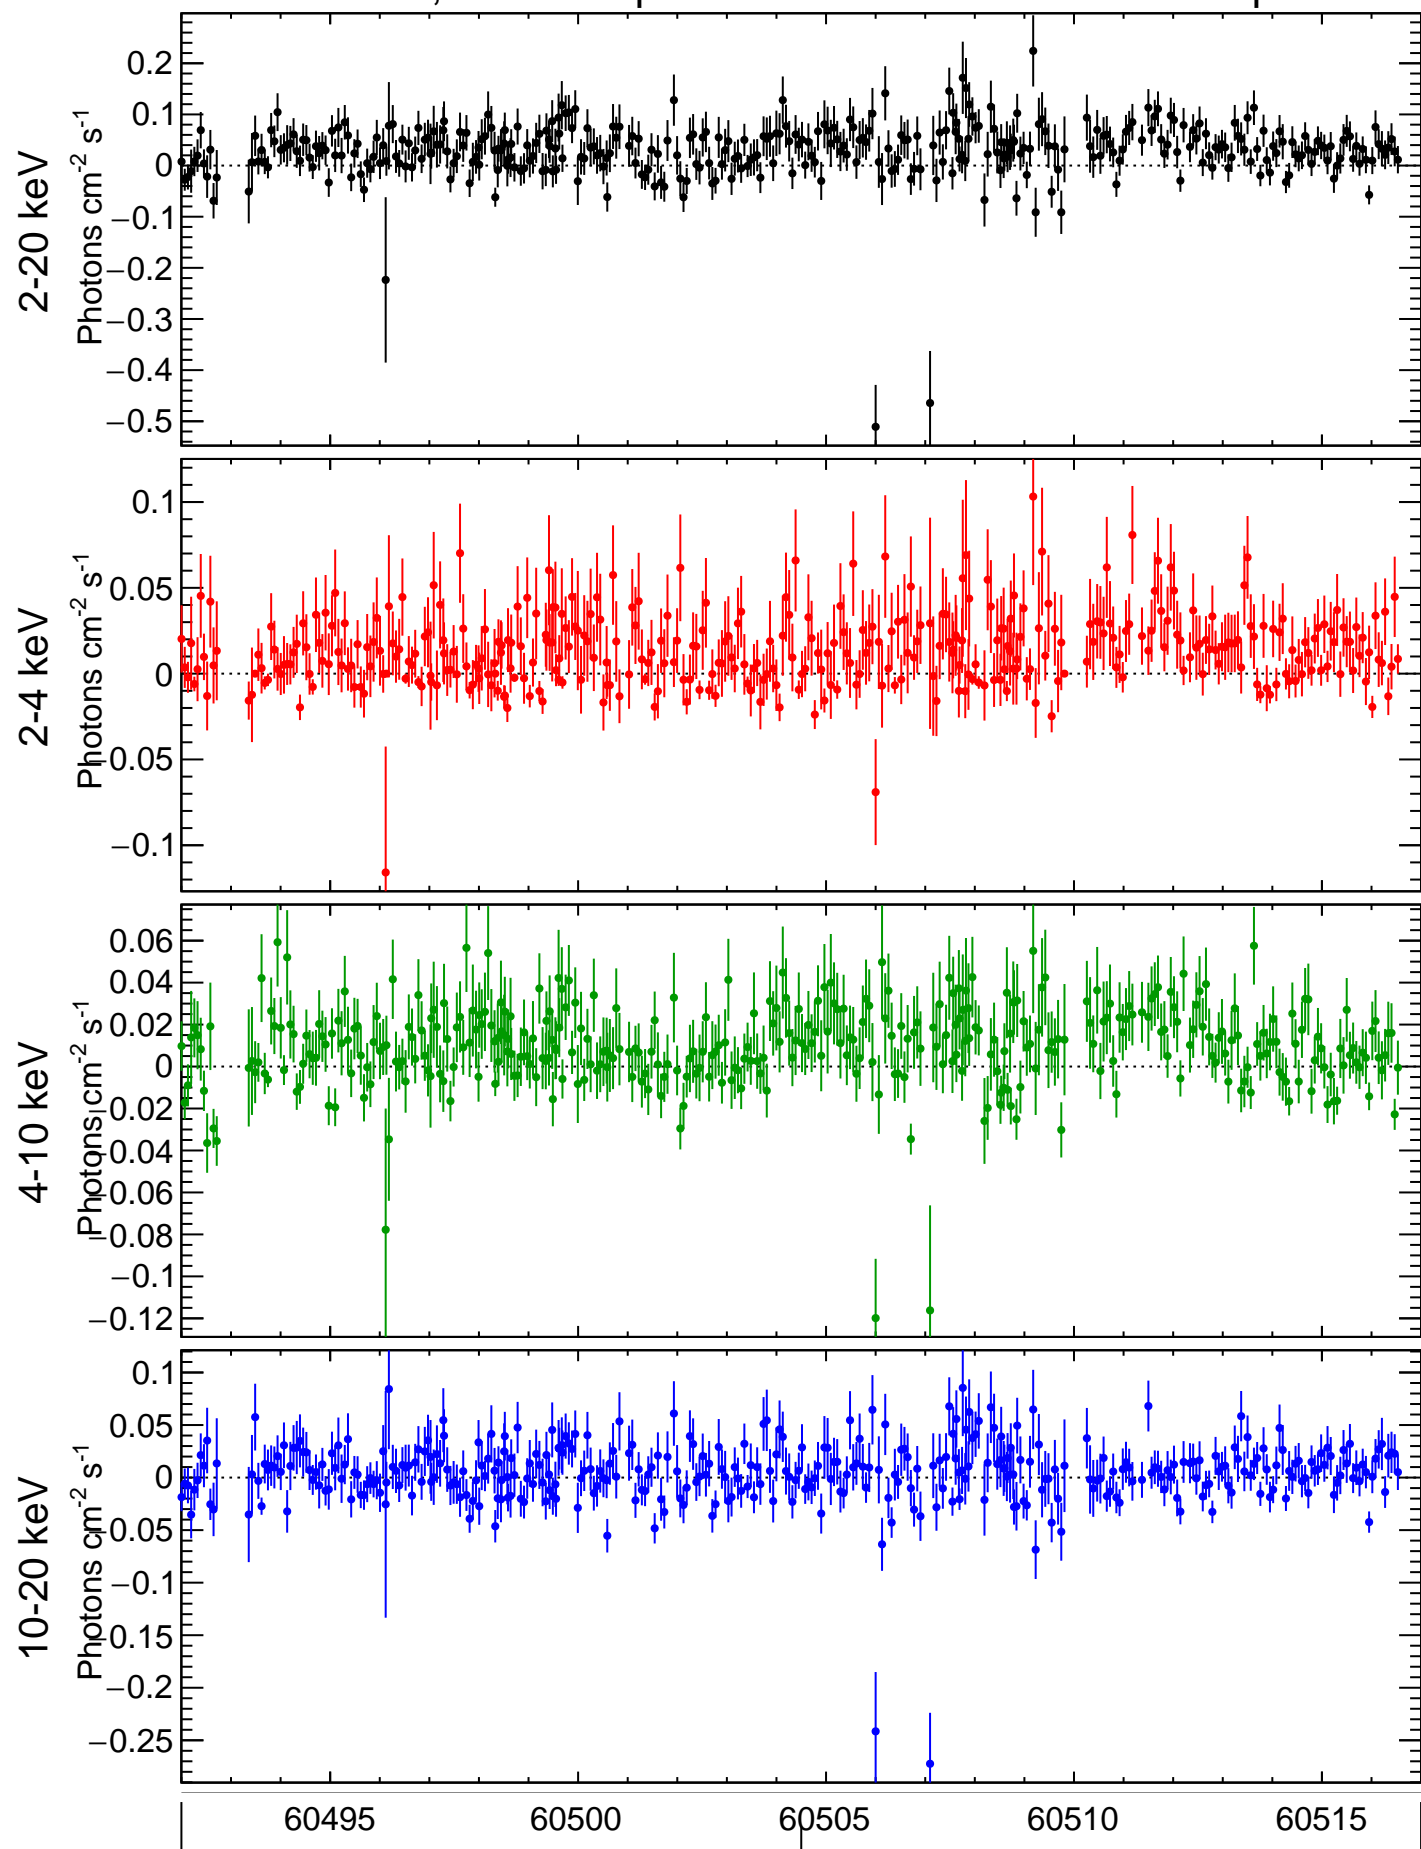

4U 1916-053, V1405 Aql

Data per scan

2024-07-01

2024-07-26