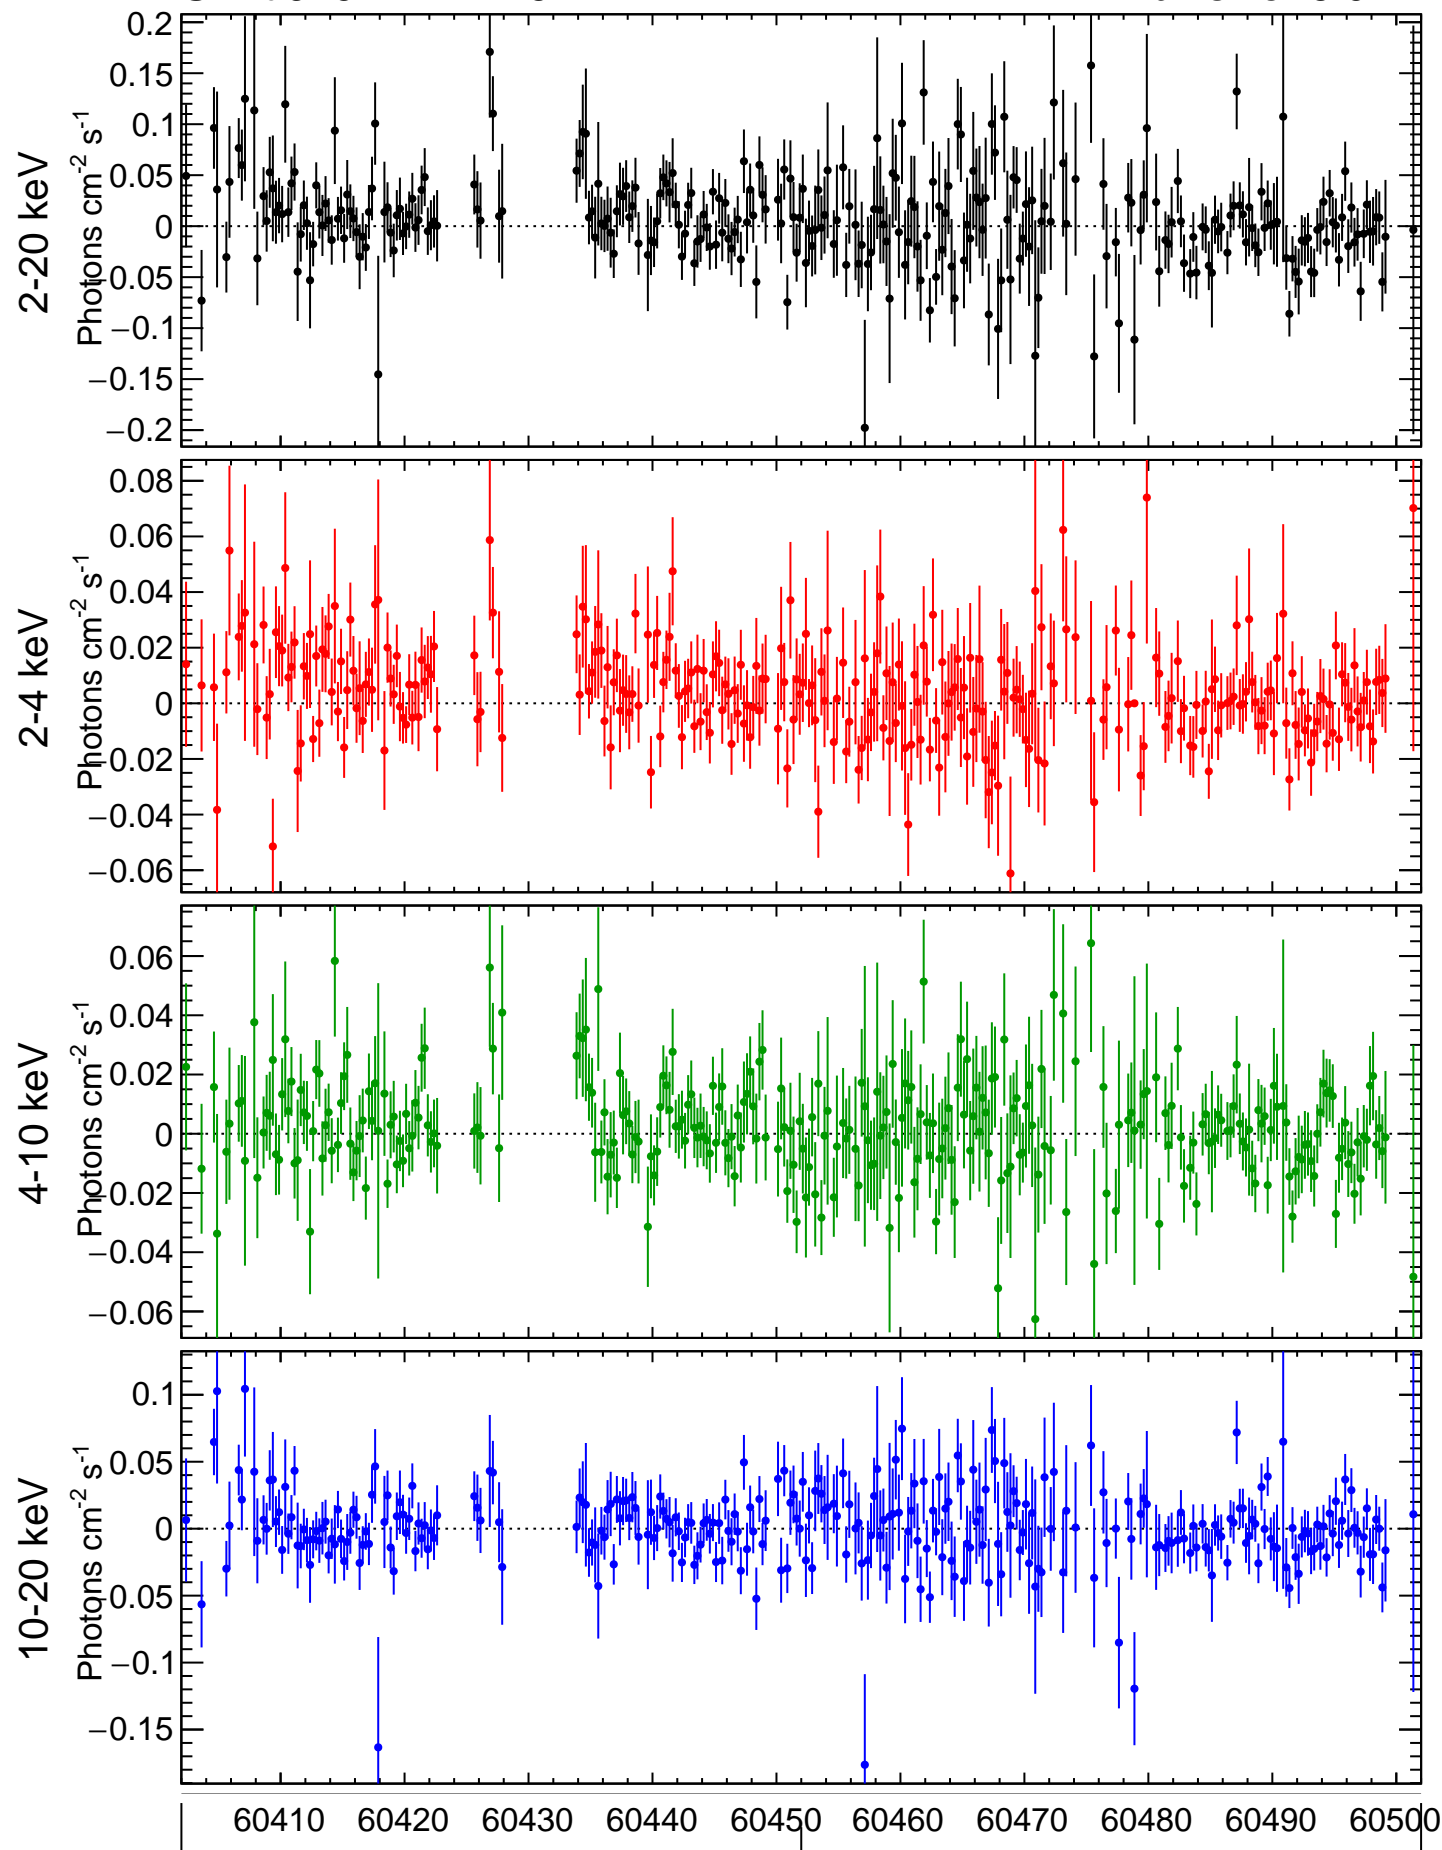

Swift J1922.7-1716

binsize=6.0h

2024-04-02

2024-07-11