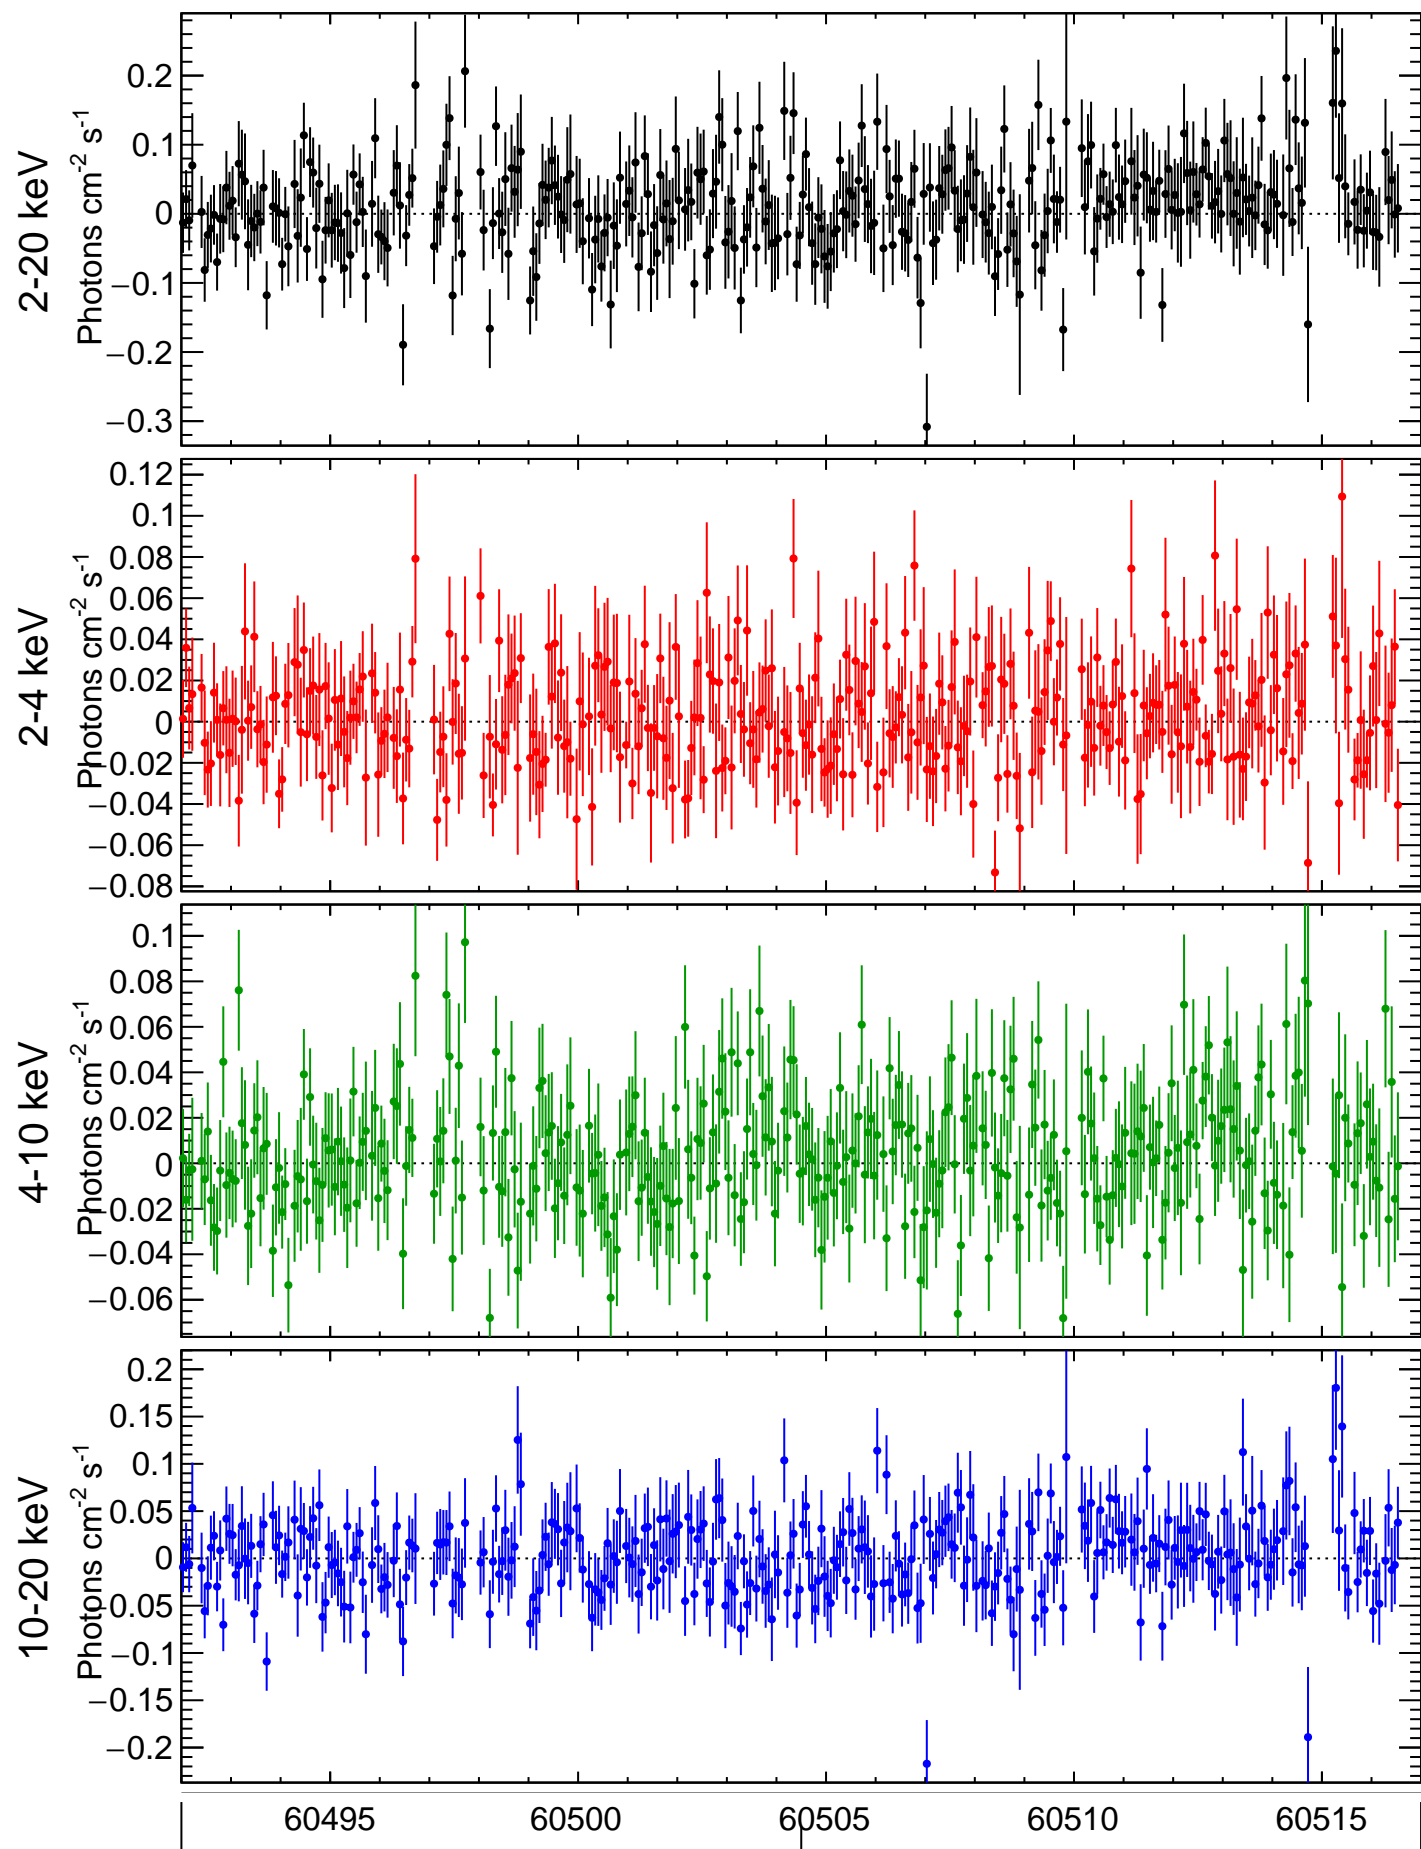

SGR 1935+2154

binsize=1.5h

2024-07-01

2024-07-26