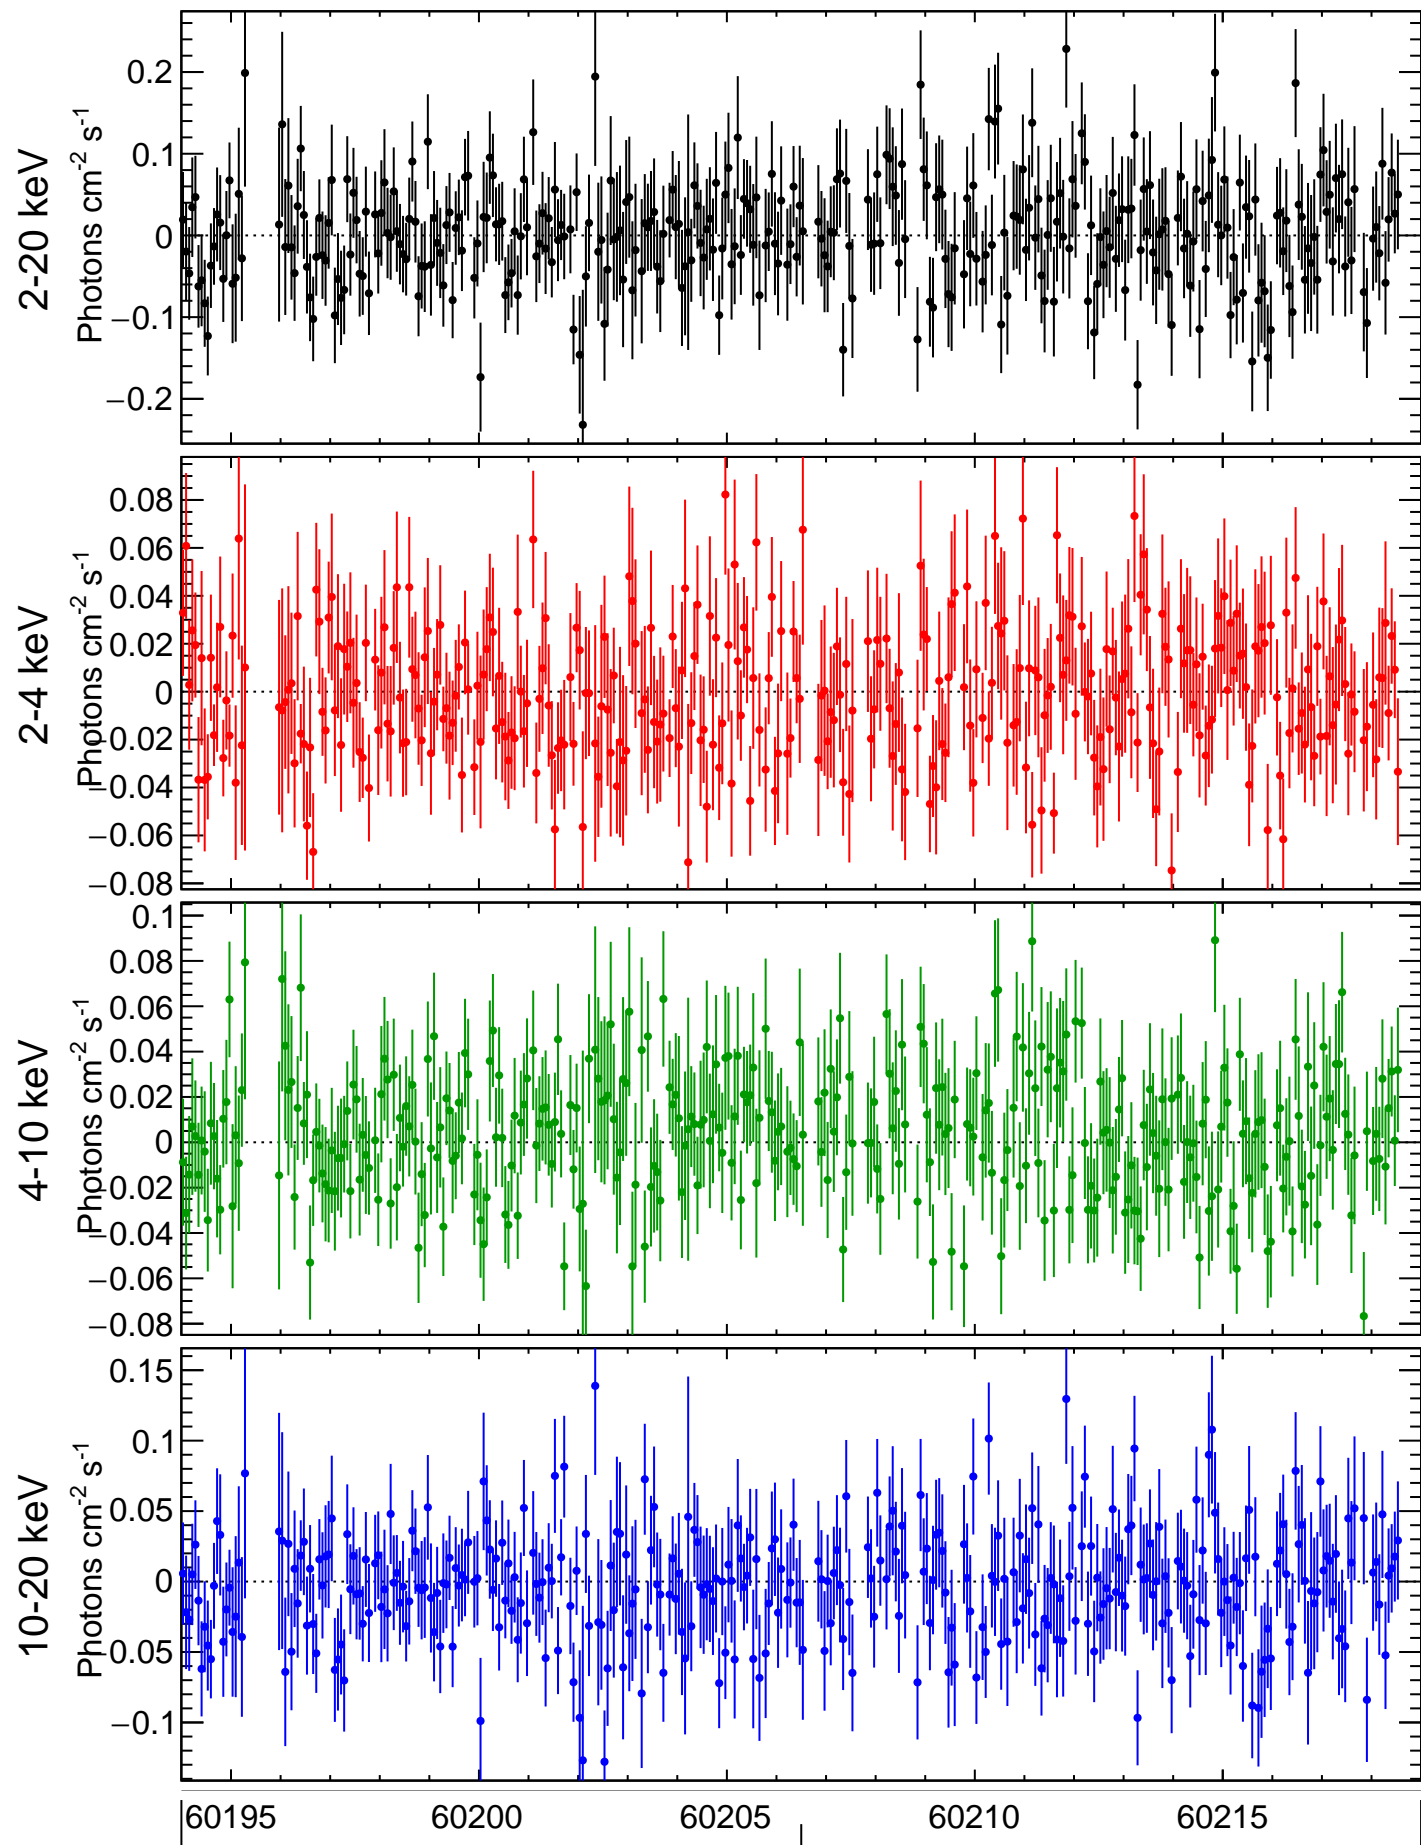

SGR 1935+2154

binsize=1.5h

2023-09-07

2023-10-02