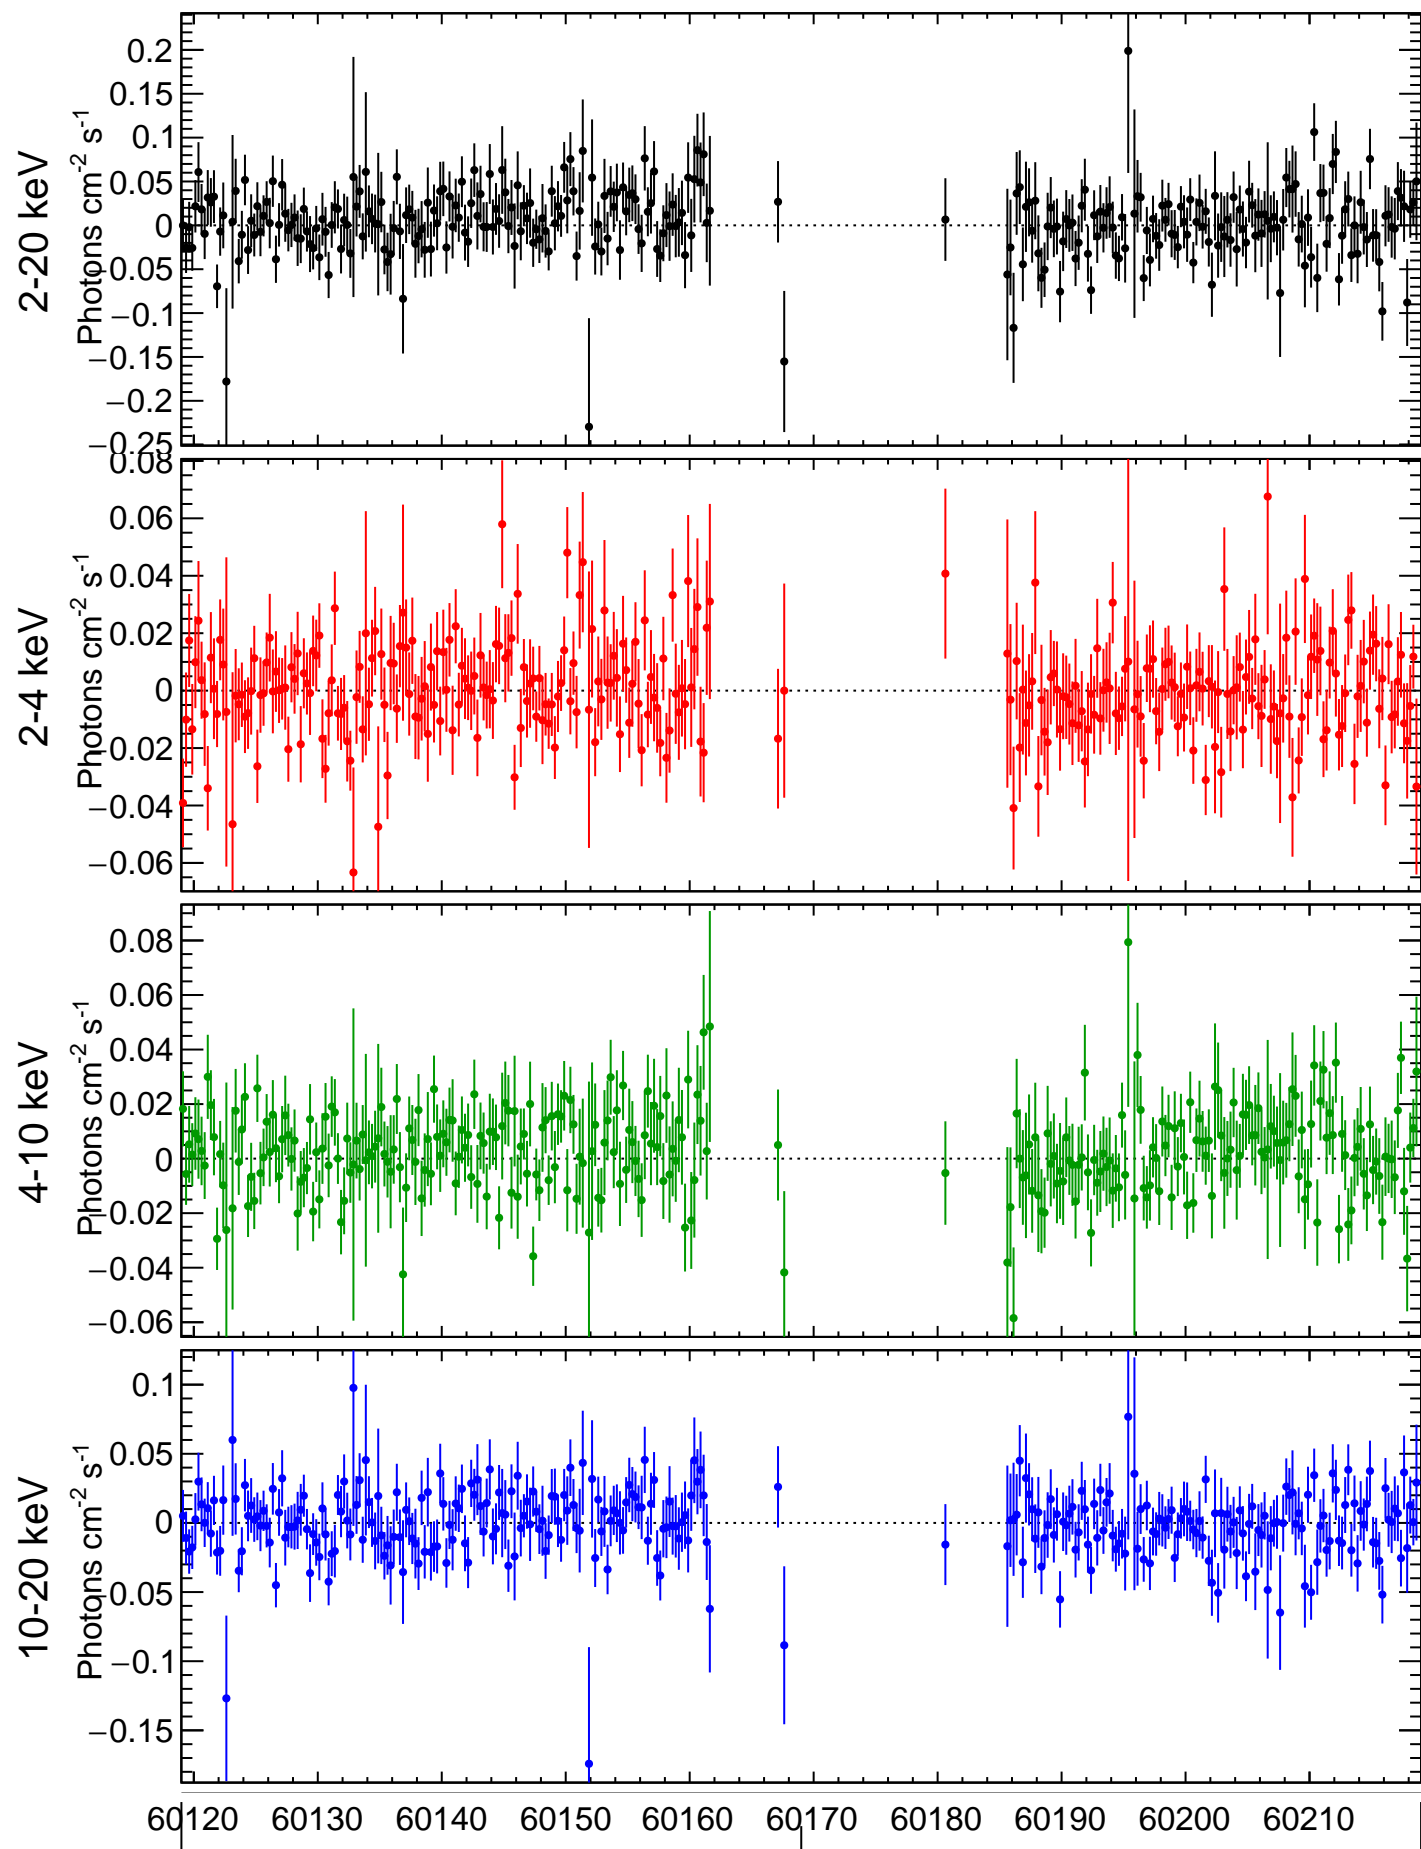

SGR 1935+2154

binsize=6.0h

2023-06-24

2023-10-02