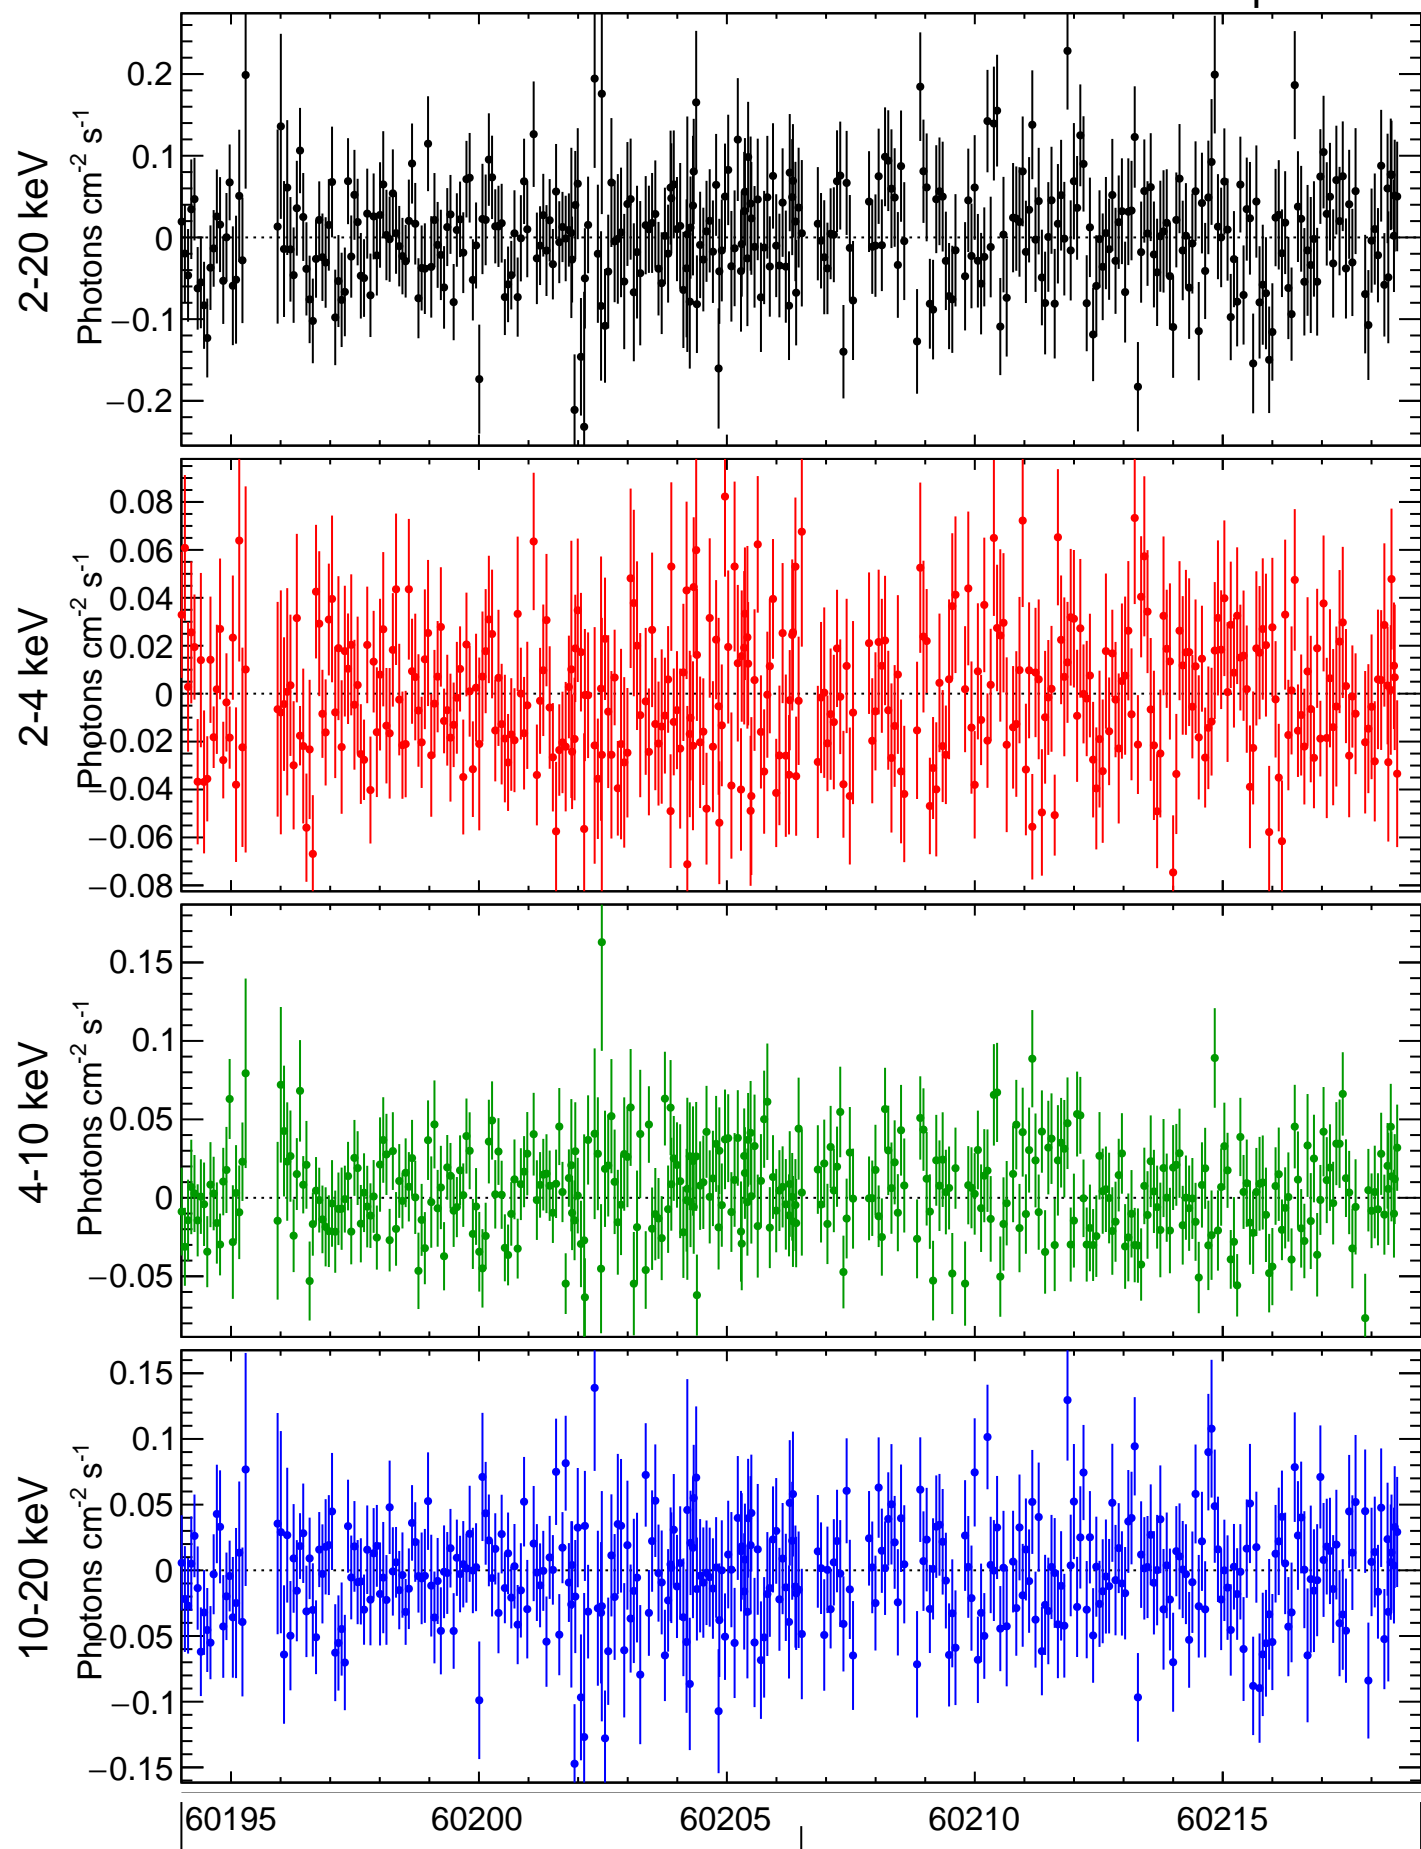

SGR 1935+2154

Data per scan

2023-09-07

2023-10-02