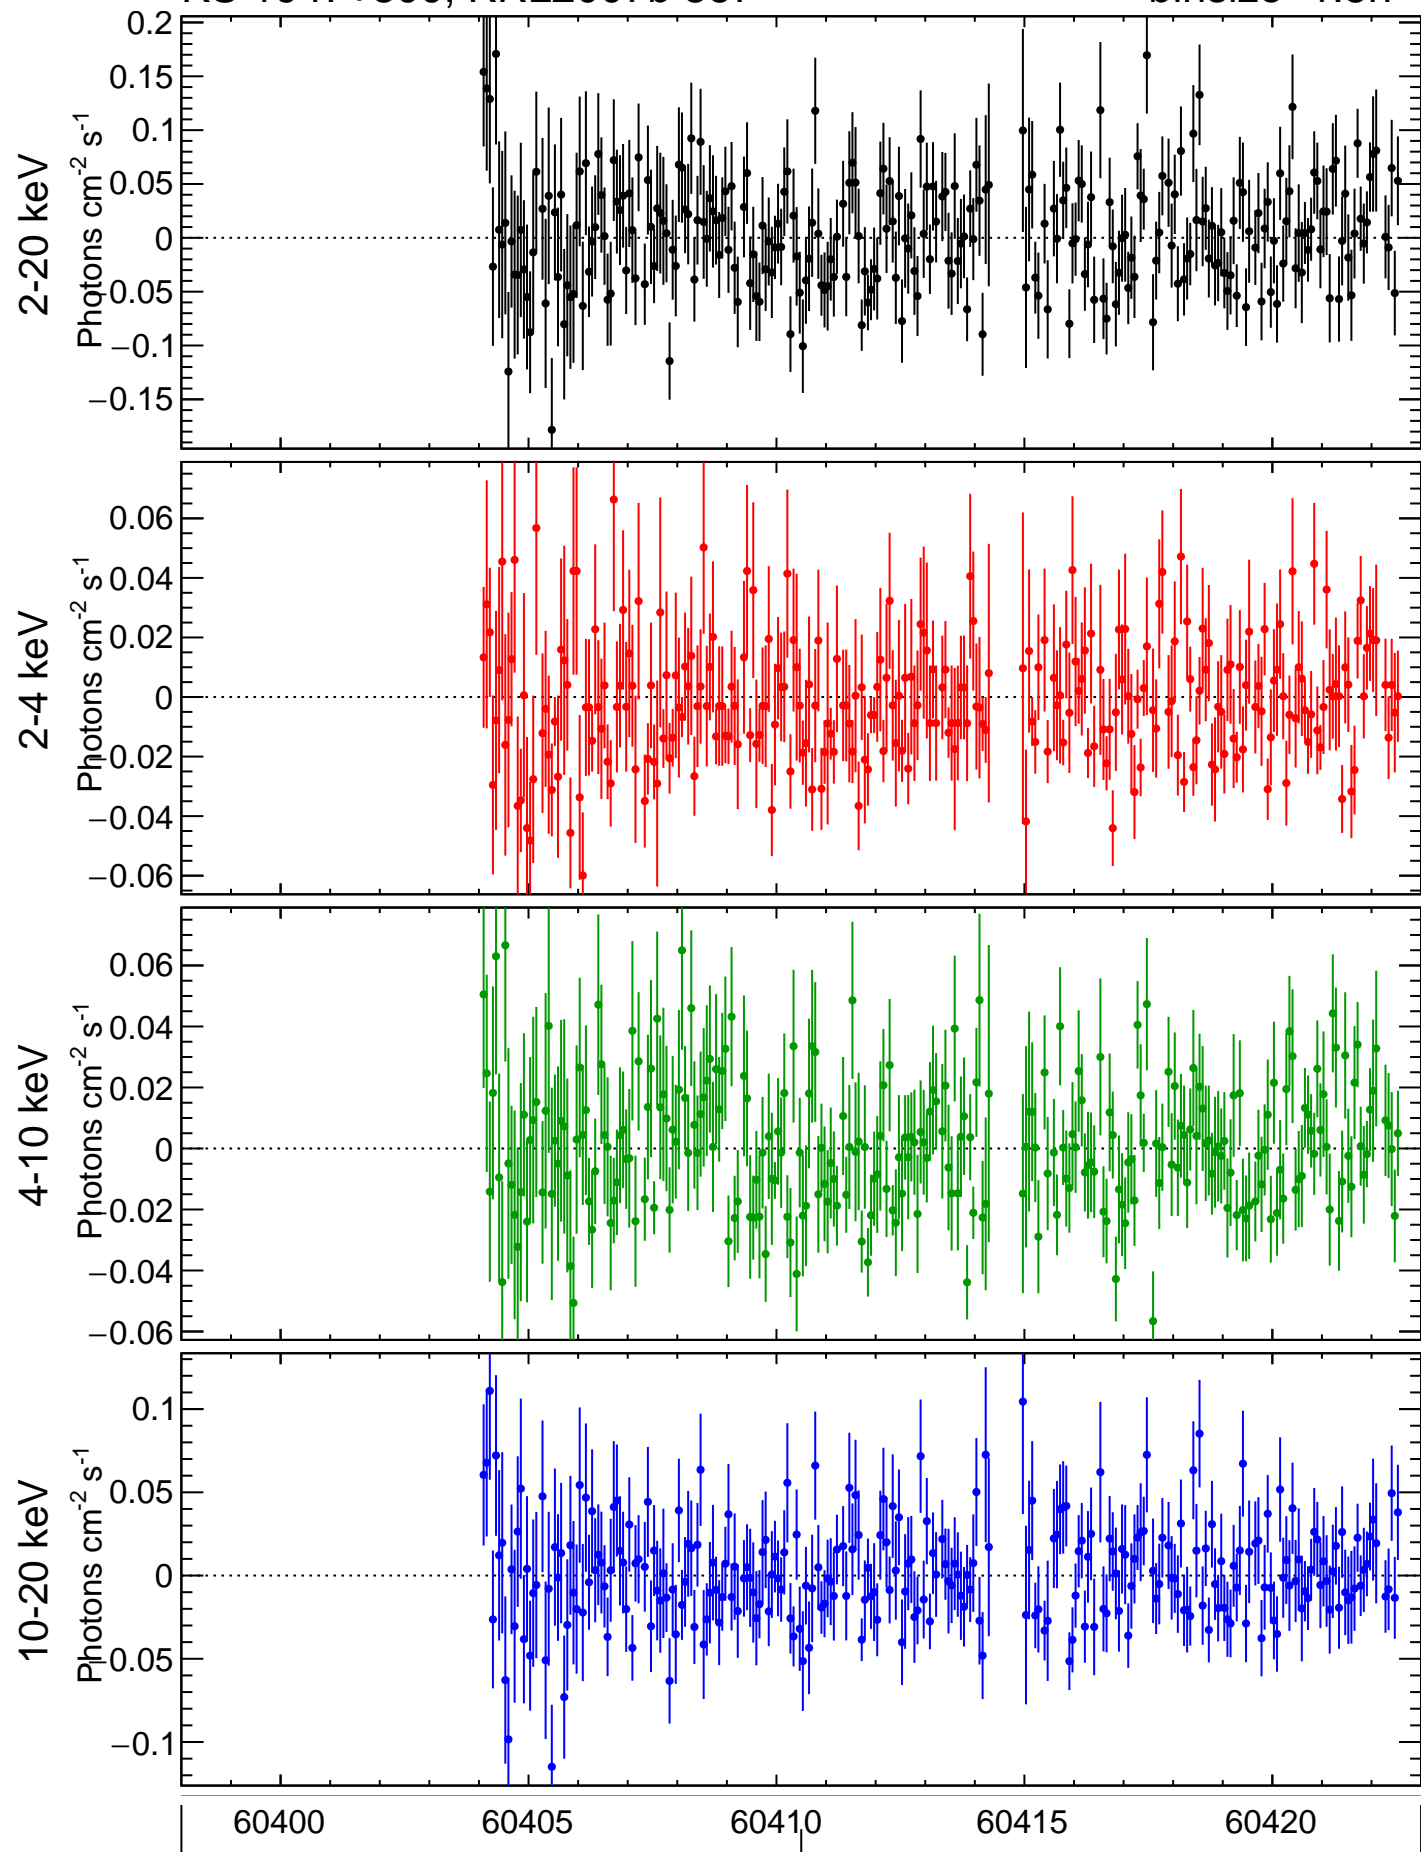

KS 1947+300, KRL2007b 367

binsize=1.5h

2024-03-29

2024-04-23