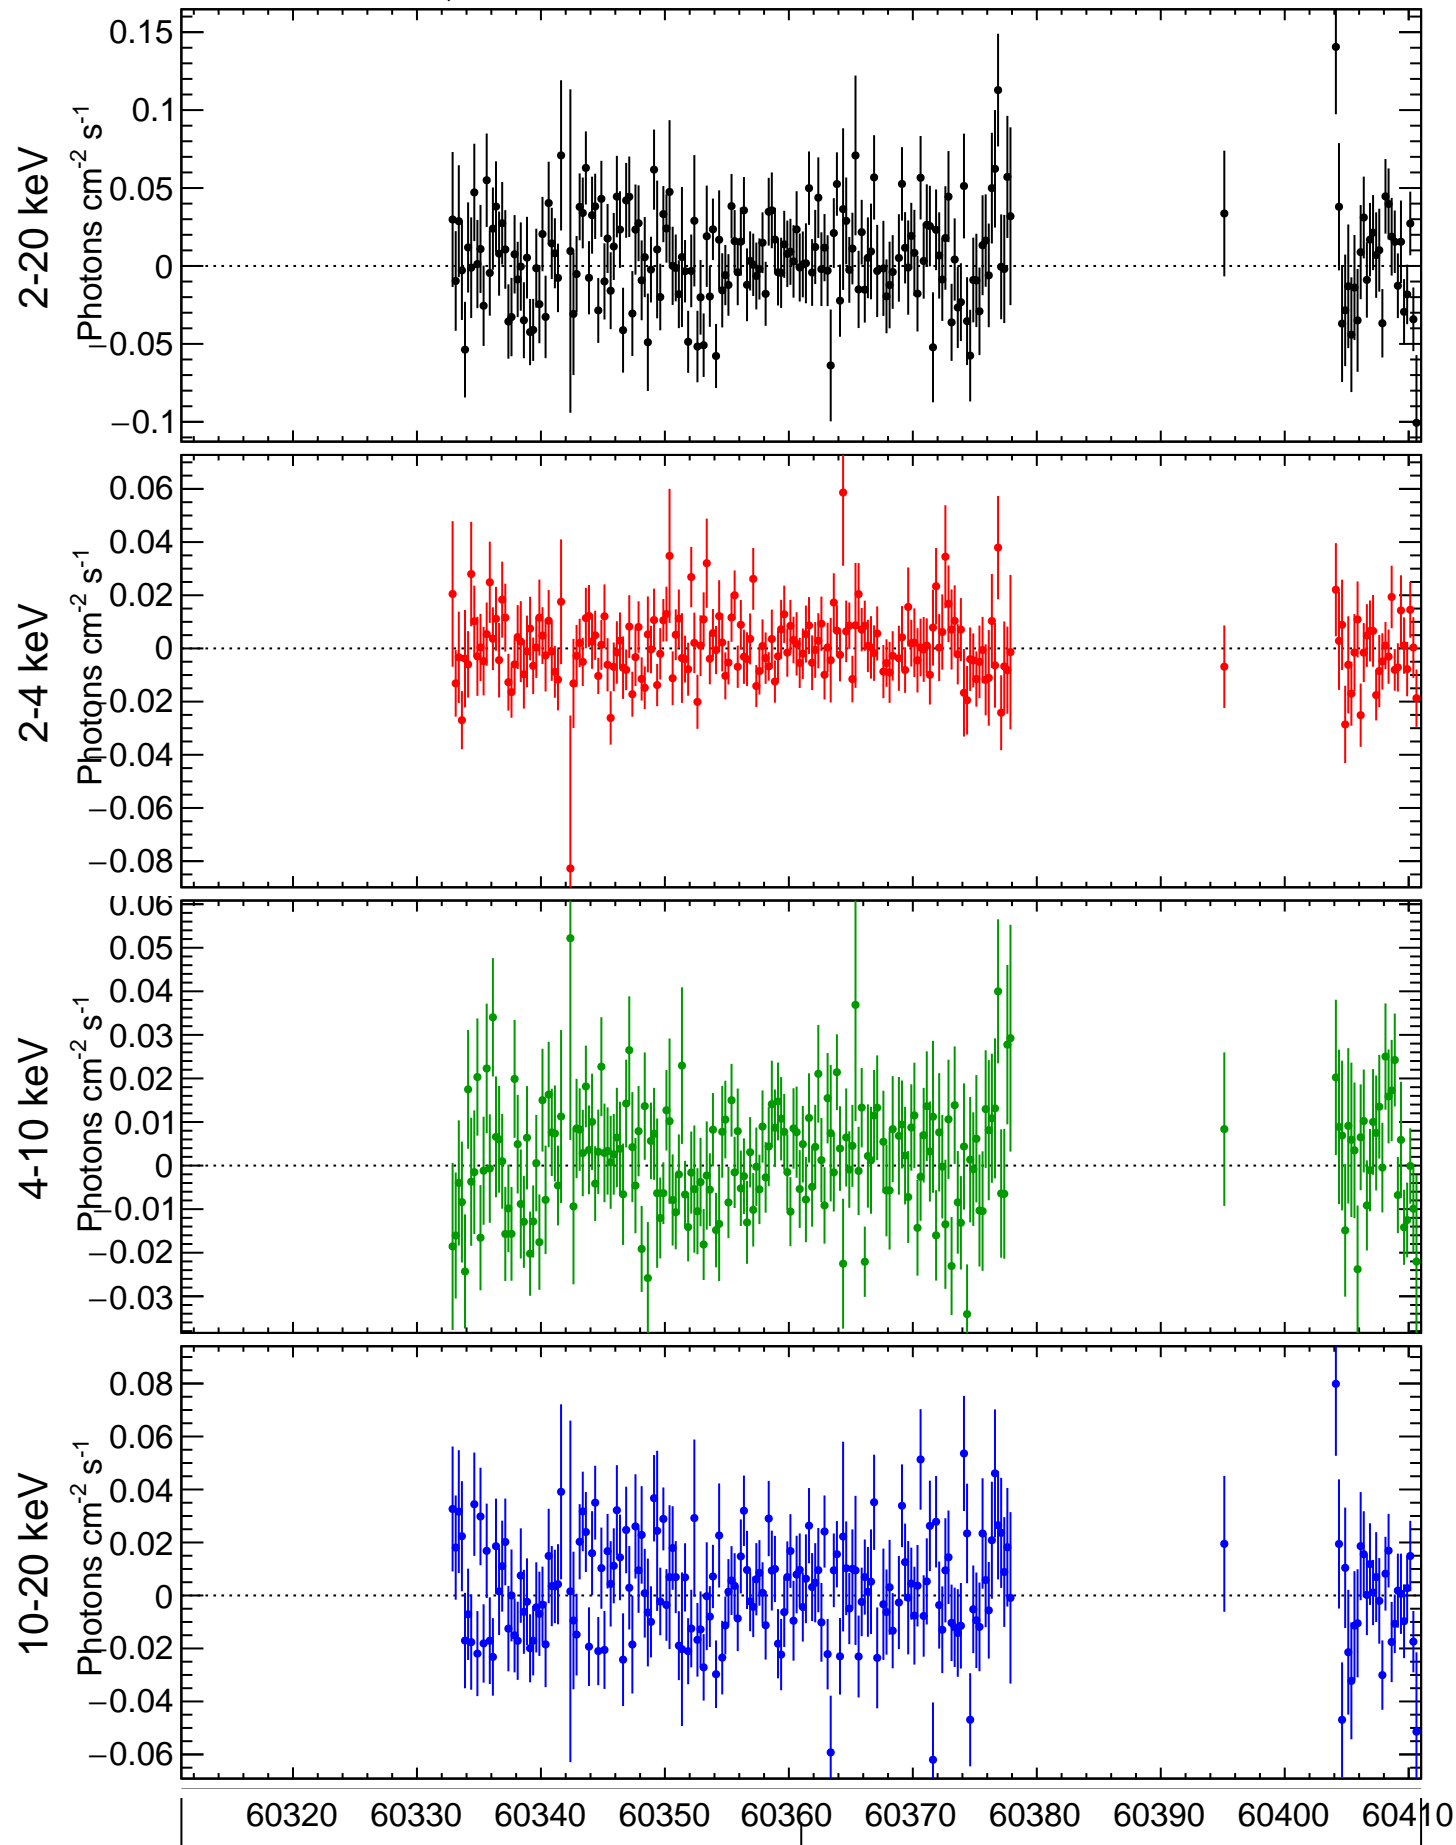

KS 1947+300, KRL2007b 367

binsize=6.0h

2024-01-02

2024-04-11