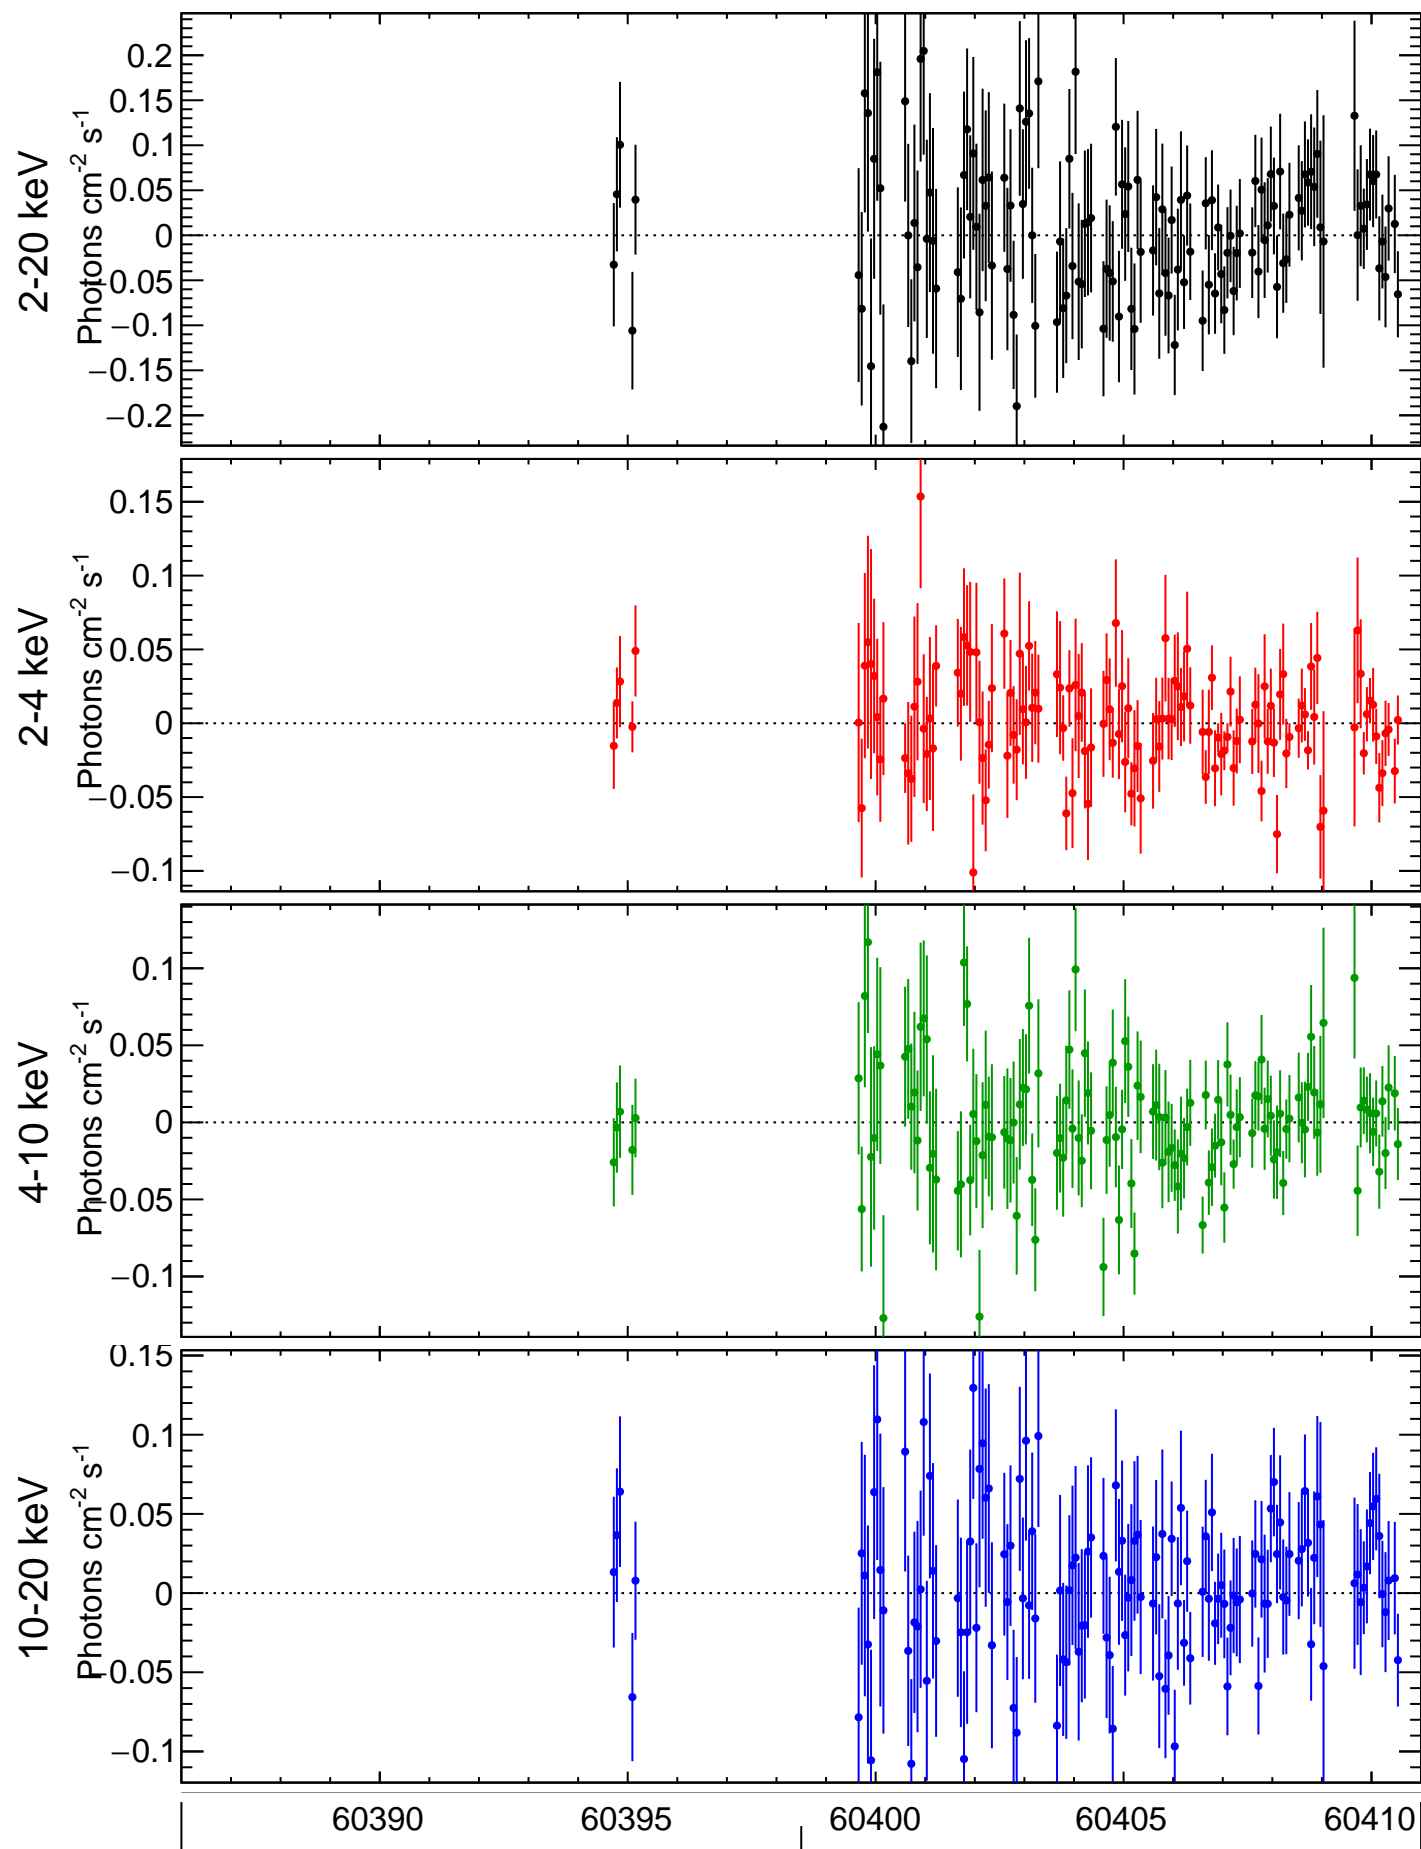

MAXI J1957+032

binsize=1.5h

2024-03-17

2024-04-11