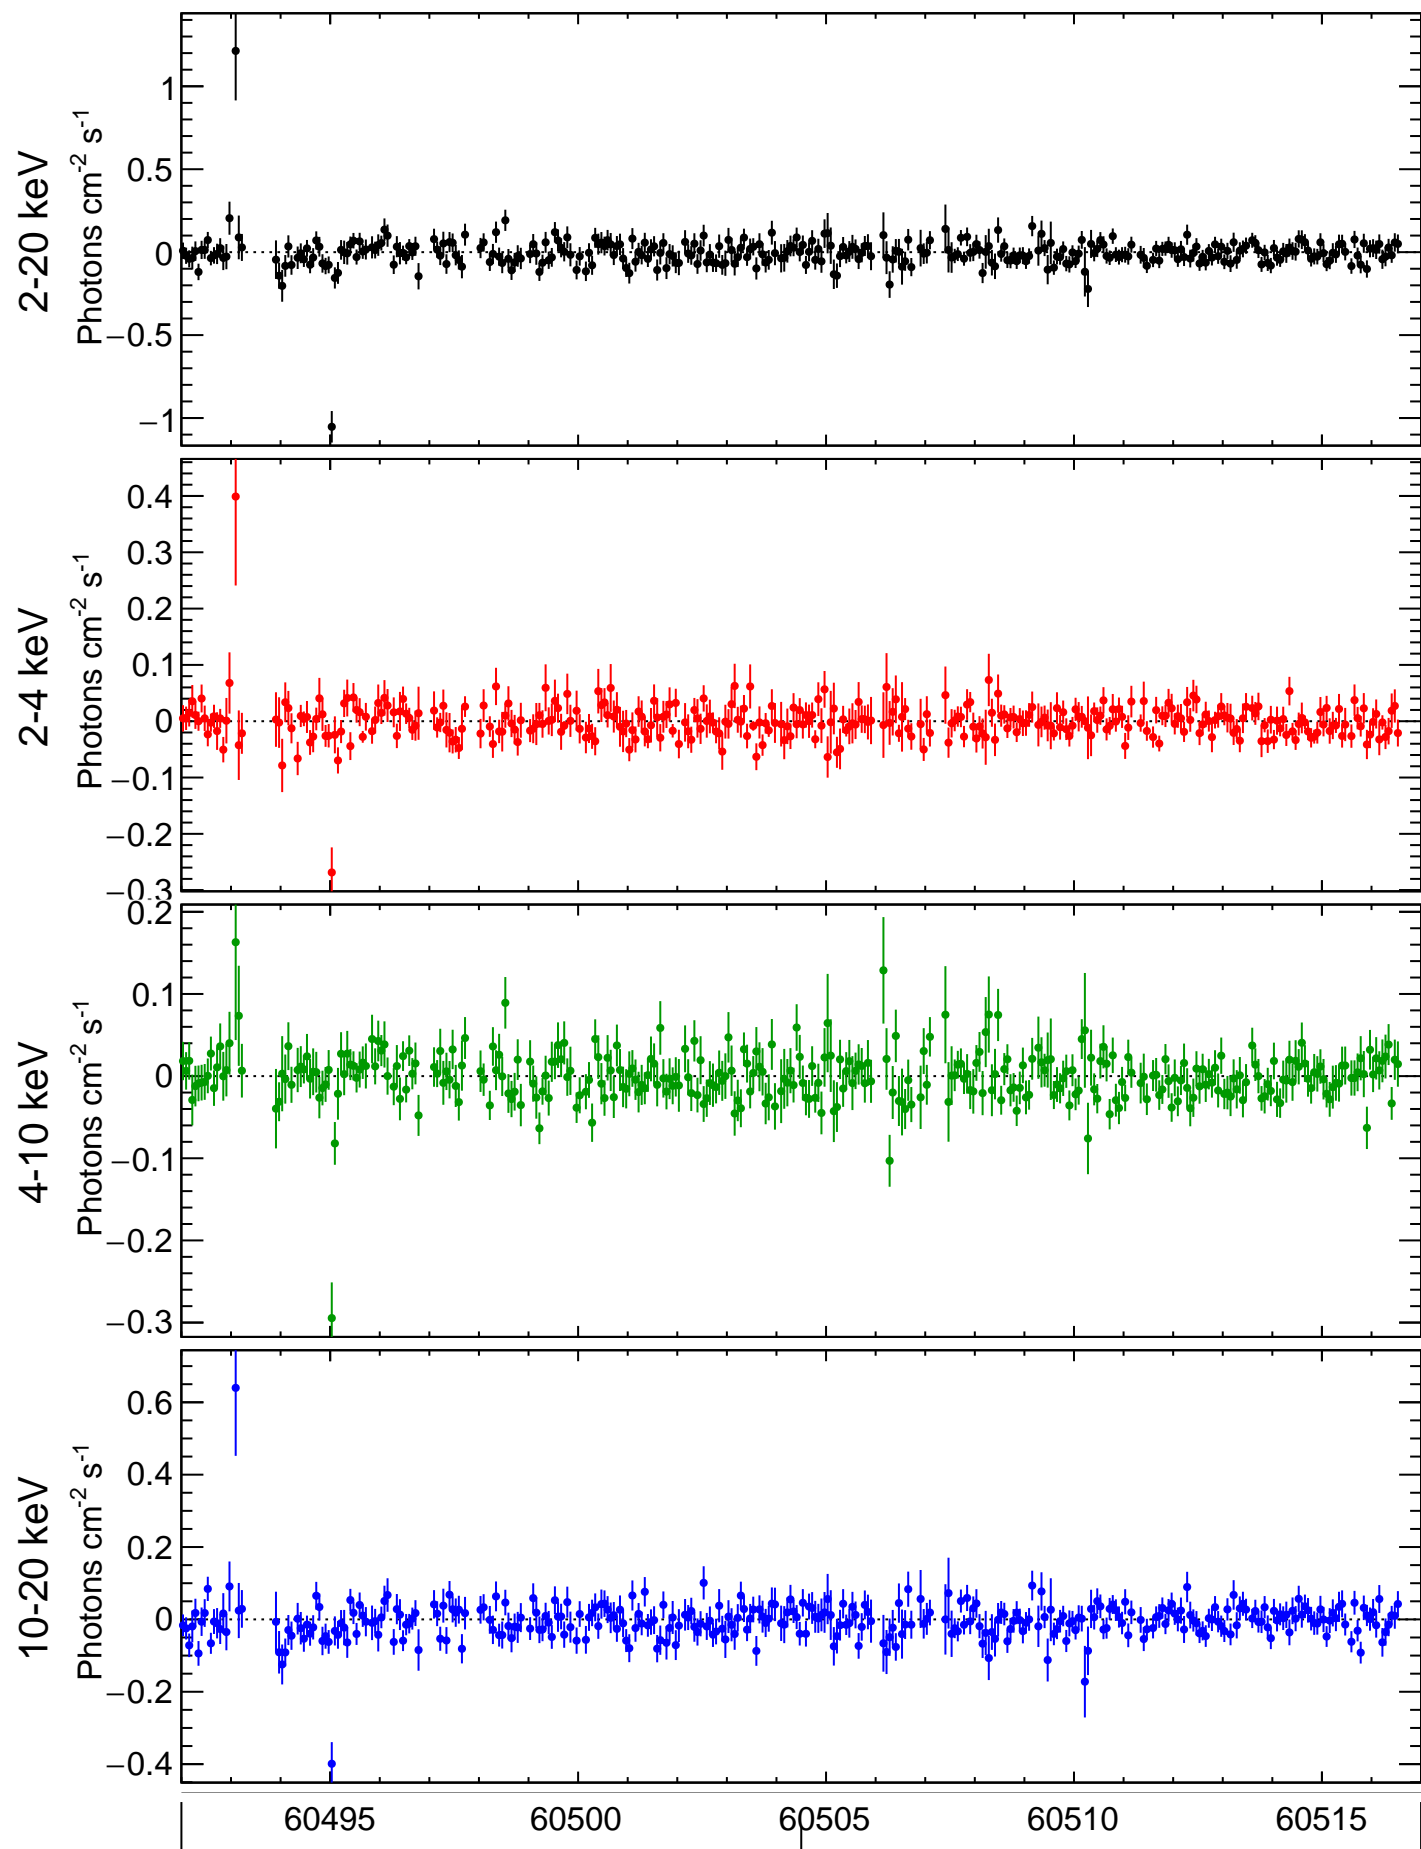

MAXI J1957+032

binsize=1.5h

2024-07-01

2024-07-26