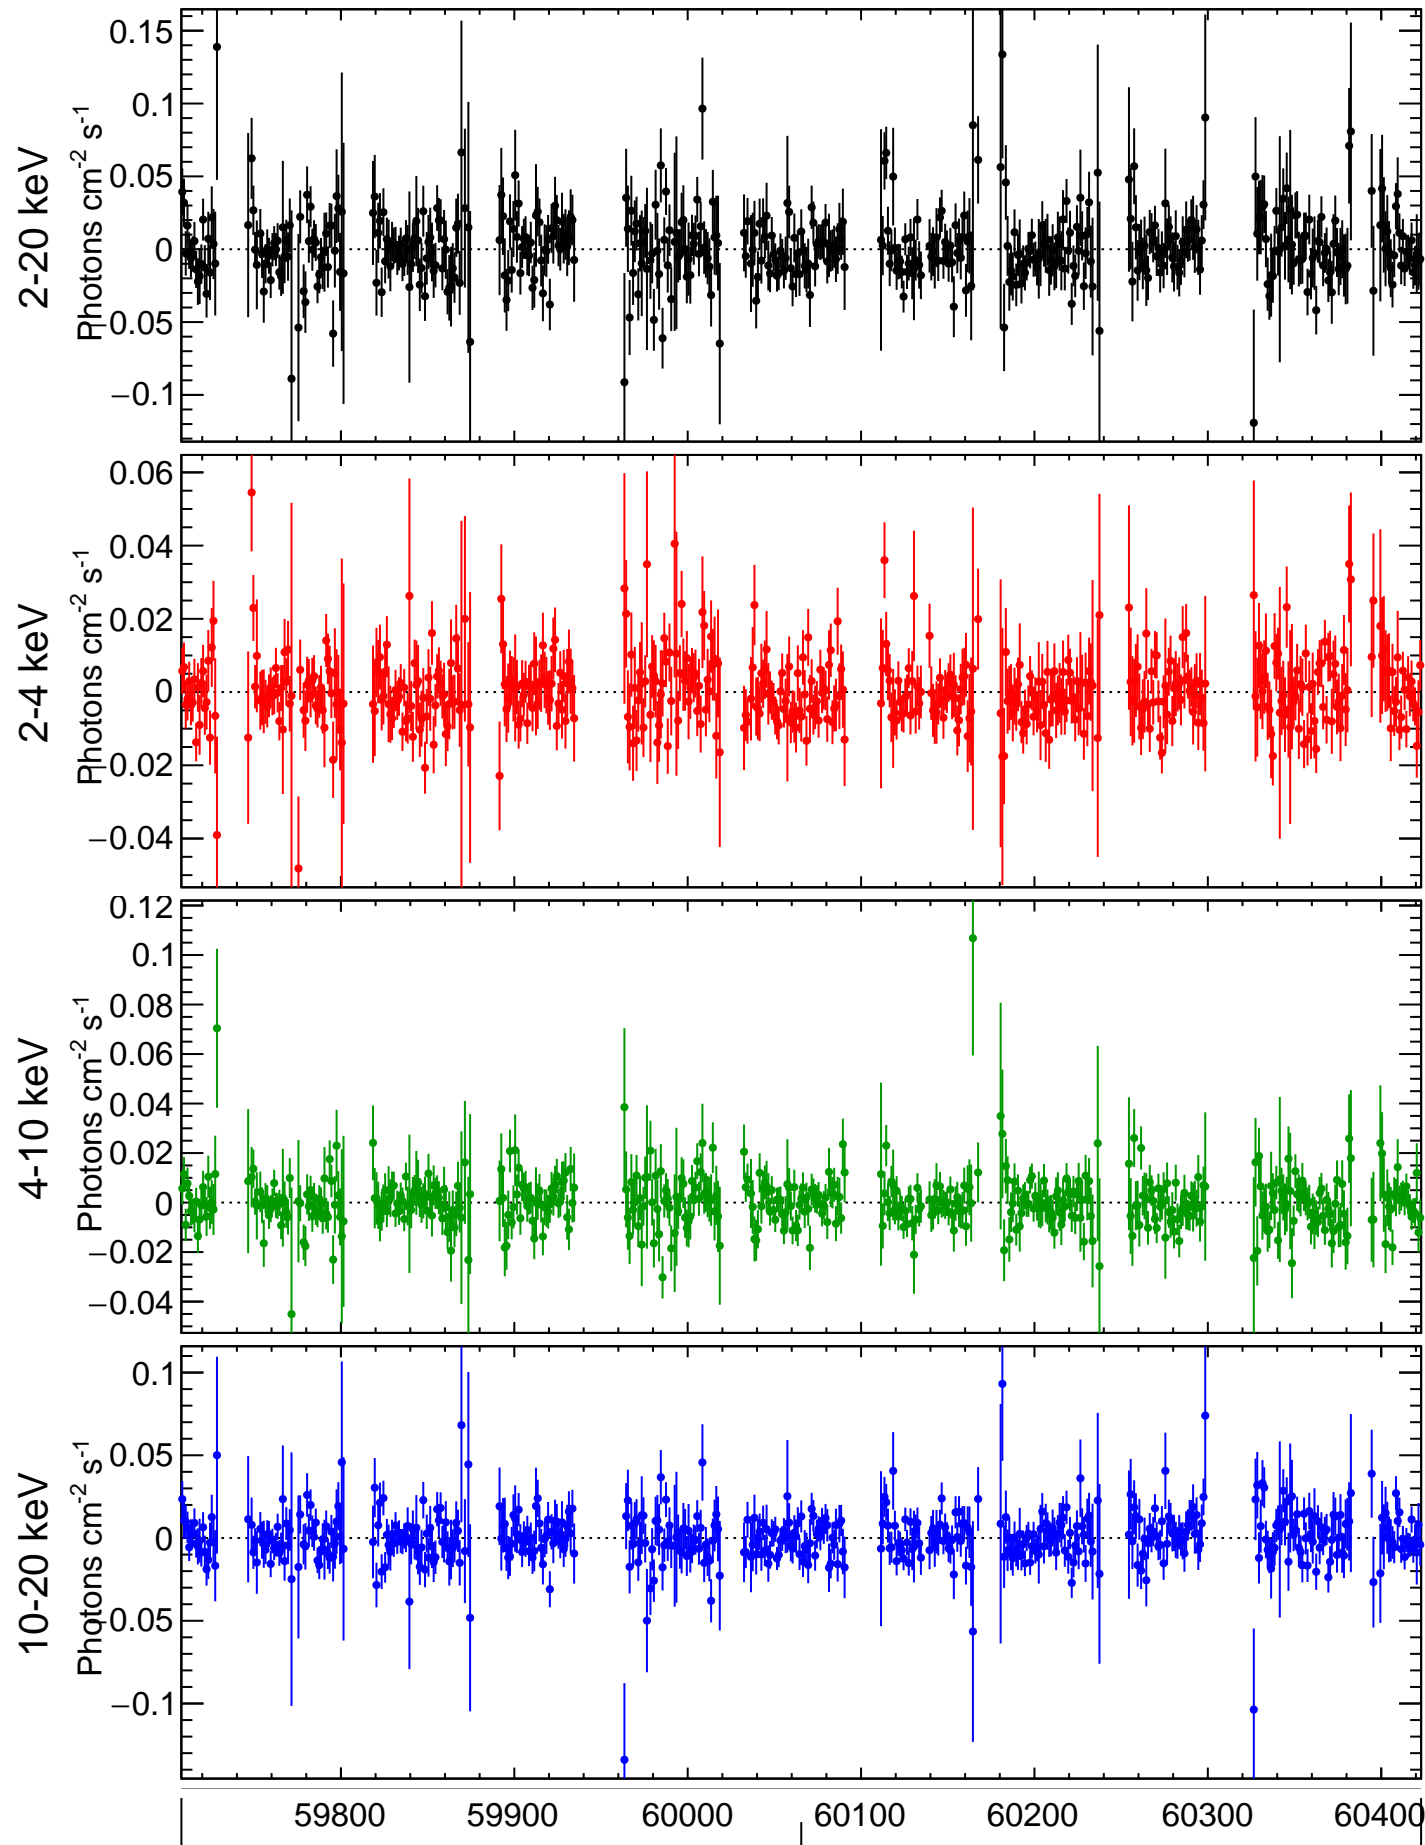

MAXI J1957+032

binsize=24.0h

2022-05-09

2024-04-23