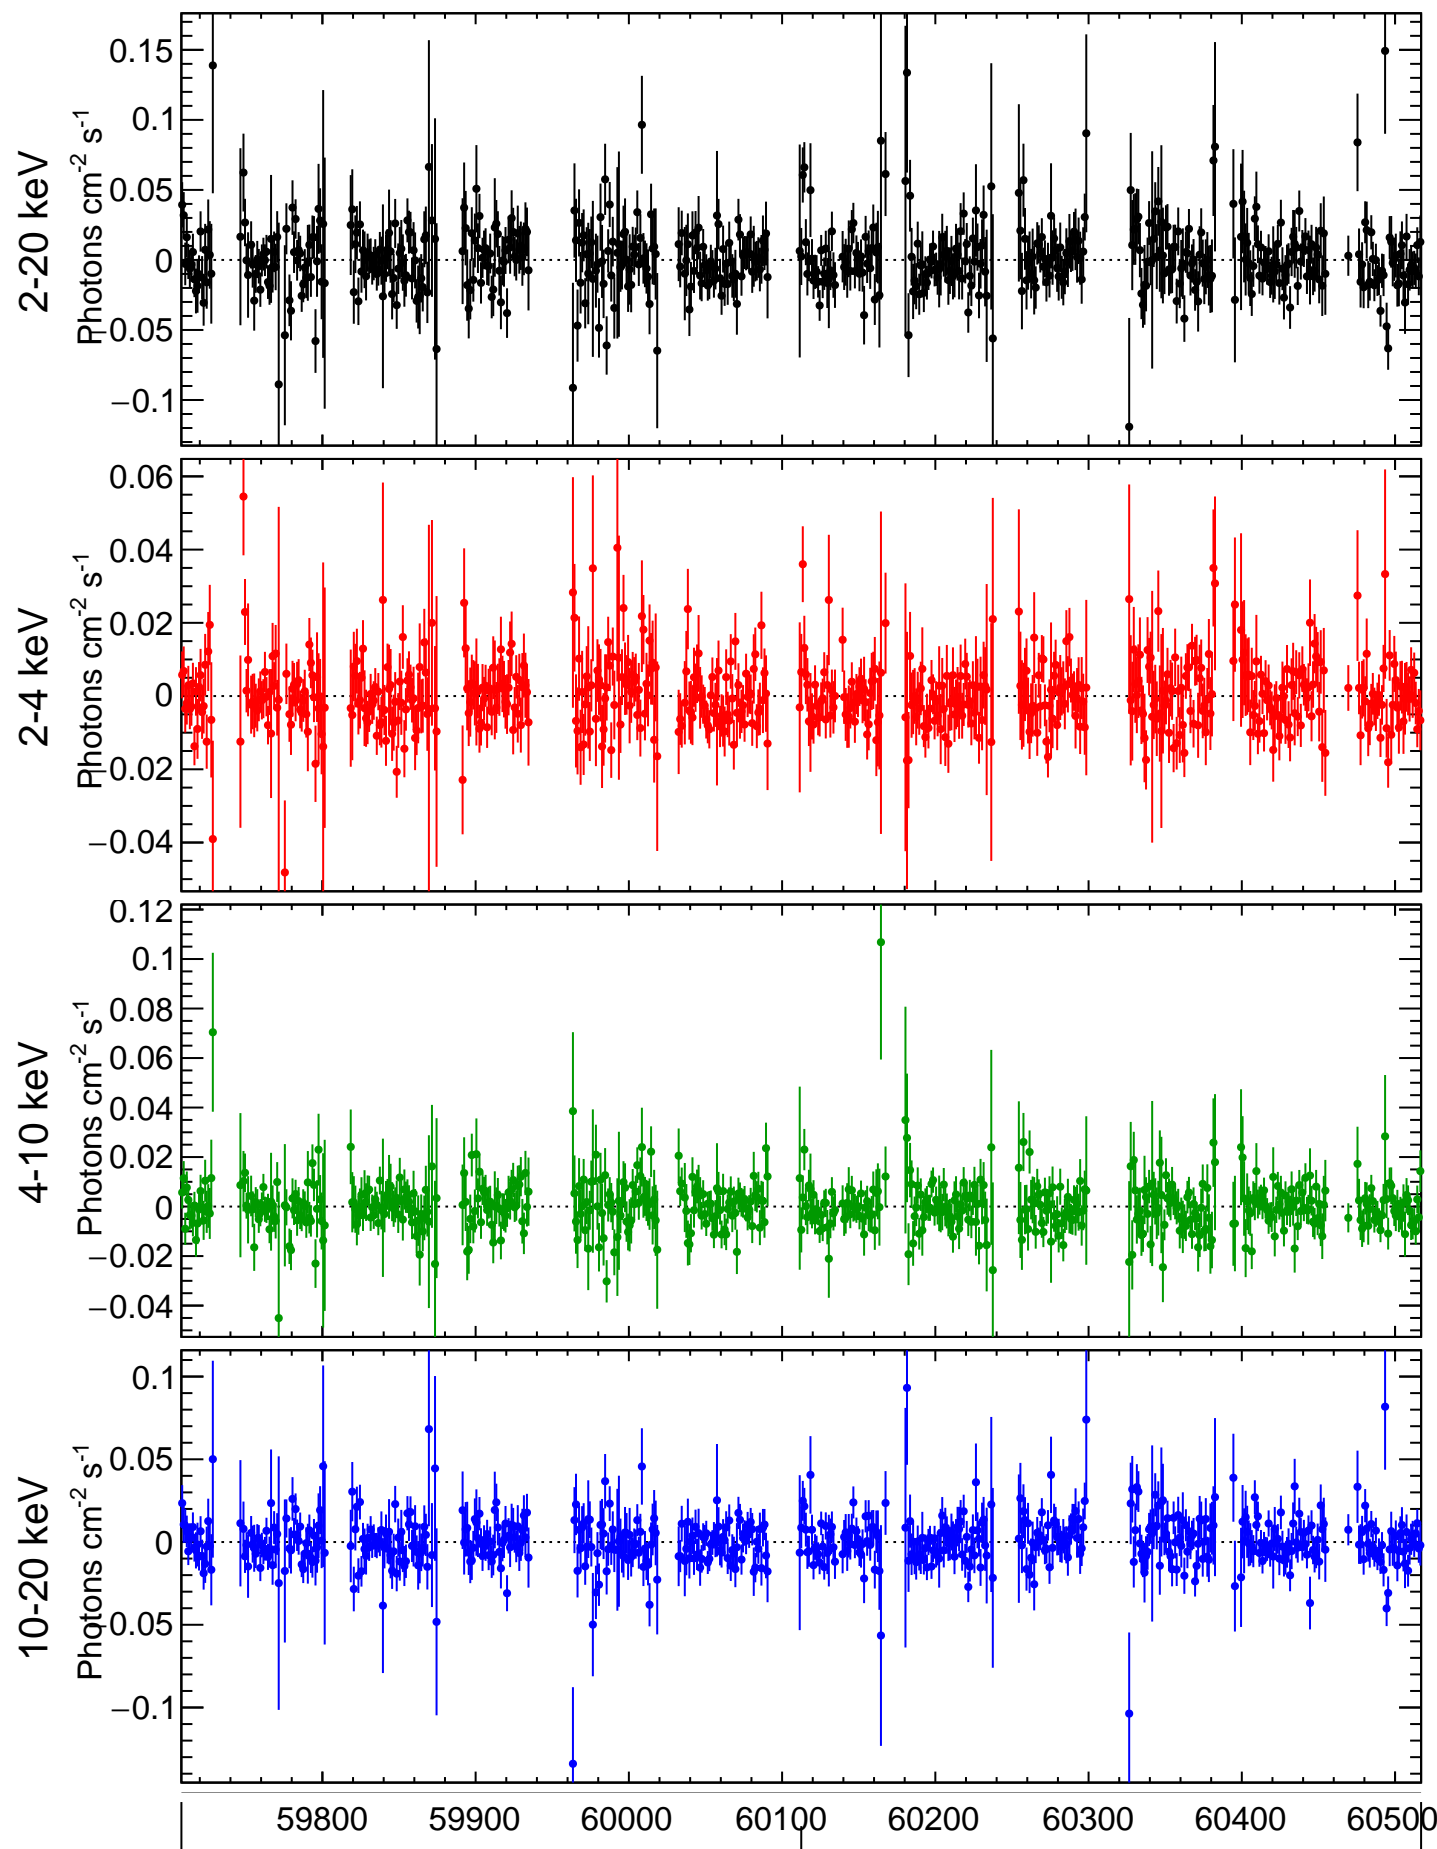

MAXI J1957+032

binsize=24.0h

2022-05-09

2024-07-26